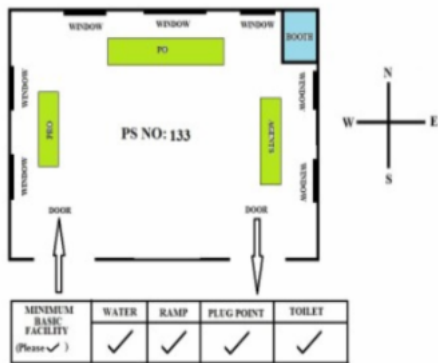

নির্বাচক নিবন্ধন আধিকারিকের স্বাক্ষর

Nazri Naksha

Google Map View

Polling Station Building Front View

Polling Station Front View

Cad View

Key MAP View

1 নাম : সারমিনা নারগিস স্বামীর নাম: রজব আলী মন্ডল বাড়ির নং : n0048 বয়স : 44 লিঙ্গ : মহিলা	HVD2340131 ফটো উপলব্ধ	2 নাম : মামনি বিবি স্বামীর নাম: রজ্জাক মন্ডল বাড়ির নং : n0048 বয়স : 41 লিঙ্গ : মহিলা	AMT0730929 ফটো উপলব্ধ	3 নাম : রজ্জাক মন্ডল পিতার নাম: তৈয়বালি মন্ডল বাড়ির নং : n0048 বয়স : 49 লিঙ্গ : পুরুষ	HCT0440891 ফটো উপলব্ধ
4 নাম : সাবির আলি মন্ডল পিতার নাম: লোকমান মন্ডল বাড়ির নং : n0047 বয়স : 33 লিঙ্গ : পুরুষ	AMT0731141 ফটো উপলব্ধ	5 নাম : আমির আলী মন্ডল পিতার নাম: লোকমান মন্ডল বাড়ির নং : n0047 বয়স : 34 লিঙ্গ : পুরুষ	AMT0731125 ফটো উপলব্ধ	6 নাম : আনসার আলি মন্ডল পিতার নাম: লোকমান মন্ডল বাড়ির নং : n0047 বয়স : 47 লিঙ্গ : পুরুষ	HCT2701670 ফটো উপলব্ধ
7 নাম : সাহিদাবিবি স্বামীর নাম: লোকমান মণ্ডল বাড়ির নং : n0047 বয়স : 71 লিঙ্গ : মহিলা	HCT2068039 ফটো উপলব্ধ	8 নাম : এনতাজ মন্ডল পিতার নাম: ইউনুছ মন্ডল বাড়ির নং : n0029 বয়স : 41 লিঙ্গ : পুরুষ	HCT2292969 ফটো উপলব্ধ	9 নাম : মোকতাবে মন্ডল পিতার নাম: ইউনুছ মন্ডল বাড়ির নং : n0029 বয়স : 40 লিঙ্গ : পুরুষ	HCT2292951 ফটো উপলব্ধ
10 নাম : আনোয়ারা বিবি স্বামীর নাম: ইউনুছ মন্ডল বাড়ির নং : n0029 বয়স : 58 লিঙ্গ : মহিলা	HCT0441279 ফটো উপলব্ধ	11 নাম : মজিদা বিবি(খাতুন) স্বামীর নাম: গোলাম রসুল গাজী বাড়ির নং : n0227 বয়স : 41 লিঙ্গ : মহিলা	AMT0329920 ফটো উপলব্ধ	12 নাম : মাফুজা বিবি স্বামীর নাম: সেখ সফিক বাড়ির নং : n0226 বয়স : 54 লিঙ্গ : মহিলা	AMT0520346 ফটো উপলব্ধ
13 নাম : মকছদুল ইসলাম পিতার নাম: ছাত্তার মন্ডল বাড়ির নং : n0042 বয়স : 61 লিঙ্গ : পুরুষ	HCT0441048 ফটো উপলব্ধ	14 নাম : মোঃ হাসান ইসলাম পিতার নাম: মোকসেদুল ইসলাম বাড়ির নং : n0042 বয়স : 33 লিঙ্গ : পুরুষ	AMT0584656 ফটো উপলব্ধ	15 নাম : জামিলা বিবি স্বামীর নাম: মোঃ হিদ্রিস ইসলাম বাড়ির নং : n0042 বয়স : 33 লিঙ্গ : মহিলা	AMT0982975 ফটো উপলব্ধ
16 নাম : মোঃ হিদ্রিস ইসলাম পিতার নাম: মোকসেদুল ইসলাম বাড়ির নং : n0042 বয়স : 36 লিঙ্গ : পুরুষ	AMT0584649 ফটো উপলব্ধ	17 নাম : সাজাহান গাজী স্বামীর নাম: মঞ্জুরা বিবি বাড়ির নং : n0149 বয়স : 33 লিঙ্গ : পুরুষ	AMT0731075 ফটো উপলব্ধ	18 নাম : মঞ্জুরা বিবি স্বামীর নাম: লোহারব সেখ বাড়ির নং : n0149 বয়স : 33 লিঙ্গ : মহিলা	HCT1372713 ফটো উপলব্ধ
19 নাম : মৌসুমী নাথ পিতার নাম: শঙ্কর নাথ বাড়ির নং : n0005 বয়স : 52 লিঙ্গ : মহিলা	HCT2292761 ফটো উপলব্ধ	20 নাম : সন্দীপন নাথ পিতার নাম: শঙ্কর নাথ বাড়ির নং : n0005 বয়স : 53 লিঙ্গ : পুরুষ	AMT1757236 ফটো উপলব্ধ	21 নাম : কাকুলি নাথ স্বামীর নাম: দীপক নাথ বাড়ির নং : n0005 বয়স : 51 লিঙ্গ : মহিলা	HCS1372259 ফটো উপলব্ধ
22 নাম : সৌরভ নাথ পিতার নাম: প্রদ্যুত নাথ বাড়ির নং : n0005 বয়স : 29 লিঙ্গ : পুরুষ	AMT0983296 ফটো উপলব্ধ	23 নাম : প্রদ্যুত নাথ পিতার নাম: পঞ্চানন নাথ বাড়ির নং : n0005 বয়স : 63 লিঙ্গ : পুরুষ	AMT0731216 ফটো উপলব্ধ	24 নাম : রাইমা বিবি স্বামীর নাম: মোফাজ্জেল সেখ বাড়ির নং : n0126 বয়স : 59 লিঙ্গ : মহিলা	HCT0442574 ফটো উপলব্ধ
25 নাম : সেখ আব্দুর রহমান পিতার নাম: সেখ মোফাজ্জেল হক বাড়ির নং : n0126 বয়স : 38 লিঙ্গ : পুরুষ	AMT0731190 ফটো উপলব্ধ	26 নাম : মনিরা খাতুন পিতার নাম: সেখ মোফাজ্জেল হক বাড়ির নং : n0126 বয়স : 37 লিঙ্গ : মহিলা	AMT0731208 ফটো উপলব্ধ	27 নাম : শেখ আব্দুর রহিম পিতার নাম: শেখ মোফাজ্জেল বাড়ির নং : n0126 বয়স : 32 লিঙ্গ : পুরুষ	AMT0731158 ফটো উপলব্ধ
28 নাম : সায়রা (খাতুন) বিবি স্বামীর নাম: মোঃ লালু সরদার বাড়ির নং : n0290 বয়স : 29 লিঙ্গ : মহিলা	AMT1021914 ফটো উপলব্ধ	29 নাম : অলিমা বিবি স্বামীর নাম: হাফিজুল হক বাড়ির নং : n0147 বয়স : 38 লিঙ্গ : মহিলা	AMT0455592 ফটো উপলব্ধ	30 নাম : রাজিদা বিবি স্বামীর নাম: এনতাজ মন্ডল বাড়ির নং : n0029 বয়স : 36 লিঙ্গ : মহিলা	AMT0584532 ফটো উপলব্ধ