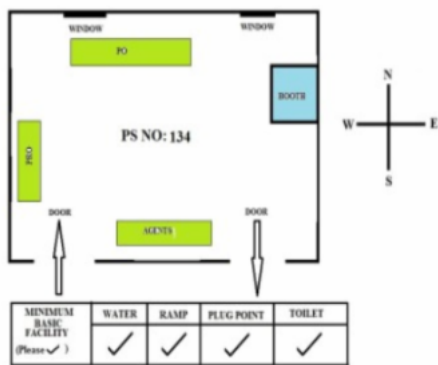

নির্বাচক নিবন্ধন আধিকারিকের স্বাক্ষর

Nazri Naksha

Google Map View

Polling Station Building Front View

Polling Station Front View

Cad View

Key MAP View

1 নাম : রওশোয়ার বিবি স্বামীর নাম : ইয়ার আলি মণ্ডল বাড়ির নং : n0299 বয়স : 40 লিঙ্গ : মহিলা	HCT2453140 ফটো উপলব্ধ	2 নাম : ছন্দা মন্ডল পিতার নাম : নারায়ন চন্দ্র মন্ডল বাড়ির নং : এন0086 বয়স : 33 লিঙ্গ : মহিলা	AMT0573741 ফটো উপলব্ধ	3 নাম : পারুল বিবি স্বামীর নাম : কেতাব আলি মণ্ডল বাড়ির নং : n0220 বয়স : 40 লিঙ্গ : মহিলা	AMT0731539 ফটো উপলব্ধ
4 নাম : আঞ্জুয়ারা বিবি স্বামীর নাম : ইয়াকুব আলি গাজী বাড়ির নং : n0292 বয়স : 28 লিঙ্গ : মহিলা	AMT1174994 ফটো উপলব্ধ	5 নাম : মঞ্জুরা বিবি স্বামীর নাম : কাজলুর রহমান মন্ডল বাড়ির নং : 0189 বয়স : 40 লিঙ্গ : মহিলা	HCT1092188 ফটো উপলব্ধ	6 নাম : মিনতী (চক্রবর্তী)মণ্ডল স্বামীর নাম : আনন্দ মণ্ডল বাড়ির নং : n0242 বয়স : 36 লিঙ্গ : মহিলা	AMT0224279 ফটো উপলব্ধ
7 নাম : সাজ্জাদা সুলতানা মণ্ডল পিতার নাম : আয়ুব আলি মণ্ডল বাড়ির নং : n0286 বয়স : 21 লিঙ্গ : পুরুষ	AMT1174937 ফটো উপলব্ধ	8 নাম : রবীন্দ্রনাথ মণ্ডল পিতার নাম : মন্থাথ মণ্ডল বাড়ির নং : n0060 বয়স : 55 লিঙ্গ : পুরুষ	HCT0448241 ফটো উপলব্ধ	9 নাম : প্রসেনজিৎ কবিরাজ পিতার নাম : বাবলু কবিরাজ বাড়ির নং : n0060 বয়স : 35 লিঙ্গ : পুরুষ	AMT0330787 ফটো উপলব্ধ
10 নাম : কুমকুম কবিরাজ স্বামীর নাম : বাবলু কবিরাজ বাড়ির নং : n0060 বয়স : 59 লিঙ্গ : মহিলা	HCT0448233 ফটো উপলব্ধ	11 নাম : লাবনী মন্ডল পিতার নাম : রবীন্দ্রনাথ মন্ডল বাড়ির নং : n0060 বয়স : 24 লিঙ্গ : মহিলা	AMT1445873 ফটো উপলব্ধ	12 নাম : নীলাঞ্জন কর্মকার পিতার নাম : শ্যামল কর্মকার বাড়ির নং : N0131 বয়স : 24 লিঙ্গ : পুরুষ	AMT1409887 ফটো উপলব্ধ
13 নাম : রাধারাণী কর্মকার স্বামীর নাম : দেবেন্দ্রনাথ কর্মকার বাড়ির নং : n0268 বয়স : 86 লিঙ্গ : মহিলা	HCT2069466 ফটো উপলব্ধ	14 নাম : সুচিত্রা কর্মকার স্বামীর নাম : রাজকুমার কর্মকার বাড়ির নং : n0269 বয়স : 48 লিঙ্গ : মহিলা	HCT2546513 ফটো উপলব্ধ	15 নাম : অরুণ কর্মকার পিতার নাম : সন্তোষ কর্মকার বাড়ির নং : n0129 বয়স : 71 লিঙ্গ : পুরুষ	HCT0448324 ফটো উপলব্ধ
16 নাম : লোপা কর্মকার (মণ্ডল) স্বামীর নাম : অর্জুন কর্মকার বাড়ির নং : n0113 বয়স : 30 লিঙ্গ : মহিলা	AMT1068162 ফটো উপলব্ধ	17 নাম : প্রিয়ান্বিতা কর্মকার স্বামীর নাম : কৌশিক কর্মকার বাড়ির নং : n0281 বয়স : 40 লিঙ্গ : মহিলা	AMT1174887 ফটো উপলব্ধ	18 নাম : কুন্তল কর্মকার পিতার নাম : কৃষ্ণপদ কর্মকার বাড়ির নং : n0289 বয়স : 28 লিঙ্গ : পুরুষ	AMT1174960 ফটো উপলব্ধ
19 নাম : রাজা কর্মকার পিতার নাম : তপন কর্মকার বাড়ির নং : n0003 বয়স : 30 লিঙ্গ : পুরুষ	AMT1068022 ফটো উপলব্ধ	20 নাম : ভোলানাথ কর্মকার পিতার নাম : মুনাল কর্মকার বাড়ির নং : n0165 বয়স : 41 লিঙ্গ : পুরুষ	HCT1368034 ফটো উপলব্ধ	21 নাম : মণিমোহন কর্মকার পিতার নাম : রামরতন কর্মকার বাড়ির নং : n0164 বয়স : 63 লিঙ্গ : পুরুষ	HCT1372598 ফটো উপলব্ধ
22 নাম : সোমা কর্মকার স্বামীর নাম : কুণাল কর্মকার বাড়ির নং : এন0194 বয়স : 30 লিঙ্গ : মহিলা	YGV1376771 ফটো উপলব্ধ	23 নাম : সুজাতা সরকার কর্মকার স্বামীর নাম : ভোলানাথ কর্মকার বাড়ির নং : এন0165 বয়স : 34 লিঙ্গ : মহিলা	YDY0516252 ফটো উপলব্ধ	24 নাম : ডলি কর্মকার পিতার নাম : তপন কর্মকার বাড়ির নং : 0003 বয়স : 38 লিঙ্গ : মহিলা	AMT1544535 ফটো উপলব্ধ
25 নাম : রীতা কর্মকার স্বামীর নাম : তপন কর্মকার বাড়ির নং : n0003 বয়স : 54 লিঙ্গ : মহিলা	HCT0448449 ফটো উপলব্ধ	26 নাম : তপন কর্মকার পিতার নাম : দেবেন কর্মকার বাড়ির নং : n0003 বয়স : 71 লিঙ্গ : পুরুষ	HCT0448431 ফটো উপলব্ধ	27 নাম : কুনাল কর্মকার পিতার নাম : কৃষ্ণপদ কর্মকার বাড়ির নং : n0194 বয়স : 29 লিঙ্গ : পুরুষ	AMT0983387 ফটো উপলব্ধ
28 নাম : অনামিকা কর্মকার পিতার নাম : মনিমোহন কর্মকার বাড়ির নং : n0194 বয়স : 29 লিঙ্গ : মহিলা	AMT0983411 ফটো উপলব্ধ	29 নাম : কৃষ্ণপদ কর্মকার পিতার নাম : ভরত কর্মকার বাড়ির নং : n0194 বয়স : 63 লিঙ্গ : পুরুষ	HCT2427870 ফটো উপলব্ধ	30 নাম : সন্ধ্যারানী কর্মকার স্বামীর নাম : তরুন কর্মকার বাড়ির নং : n0188 বয়স : 55 লিঙ্গ : মহিলা	AMT1758259 ফটো উপলব্ধ