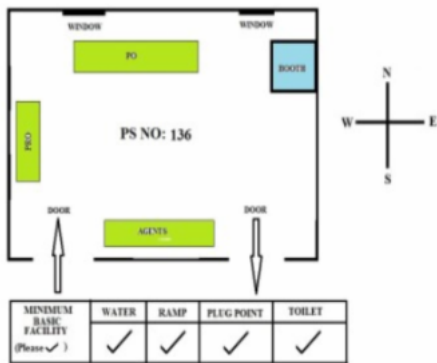

নির্বাচক নিবন্ধন আধিকারিকের স্বাক্ষর

Nazri Naksha

Google Map View

Polling Station Building Front View

Polling Station Front View

Cad View

Key MAP View

1 নাম : তসলিমা খাতুন মায়ের নাম: বিবি মরিয়ম গাজী বাড়ির নং : n0213 বয়স : 36 লিঙ্গ : মহিলা	AMT0457713 ফটো উপলব্ধ	2 নাম : ছালেমা বিবি স্বামীর নাম: নূর ইসলাম বাড়ির নং : n0194 বয়স : 40 লিঙ্গ : মহিলা	AMT0458372 ফটো উপলব্ধ	3 নাম : আজহারু বিবি স্বামীর নাম: মকবুল ঢালী বাড়ির নং : n0825 বয়স : 30 লিঙ্গ : মহিলা	SKE1101633 ফটো উপলব্ধ
4 নাম : চন্দনাথ কর্মকার পিতার নাম: নিরাপদ কর্মকার বাড়ির নং : 0288 বয়স : 46 লিঙ্গ : পুরুষ	HVD2855559 ফটো উপলব্ধ	5 নাম : রাহান মন্ডল পিতার নাম: বাবুলী মন্ডল বাড়ির নং : n0347 বয়স : 31 লিঙ্গ : পুরুষ	AMT1442656 ফটো উপলব্ধ	6 নাম : লাল বানু বিবি স্বামীর নাম: রাহান মন্ডল বাড়ির নং : n0347 বয়স : 34 লিঙ্গ : মহিলা	AMT1479070 ফটো উপলব্ধ
7 নাম : ময়নাবিবি স্বামীর নাম: পাঁচ মণ্ডল বাড়ির নং : n0192 বয়স : 67 লিঙ্গ : মহিলা	AMT1761071 ফটো উপলব্ধ	8 নাম : নাসিমা বিবি স্বামীর নাম: ইয়ার আলি মণ্ডল বাড়ির নং : n0243 বয়স : 46 লিঙ্গ : মহিলা	AMT0092692 ফটো উপলব্ধ	9 নাম : মনুয়ারা বিবি স্বামীর নাম: সাজেদ সুরদার বাড়ির নং : n0899 বয়স : 30 লিঙ্গ : মহিলা	AMT1175371 ফটো উপলব্ধ
10 নাম : জরি বিবি স্বামীর নাম: কেতাব আলি বাড়ির নং : n0347 বয়স : 81 লিঙ্গ : মহিলা	AMT1761048 ফটো উপলব্ধ	11 নাম : প্রেয়সী চ্যাটার্জী স্বামীর নাম: রাজদীপ চ্যাটার্জী বাড়ির নং : n0293 বয়স : 37 লিঙ্গ : মহিলা	AMT0086439 ফটো উপলব্ধ	12 নাম : আনোয়ারা খাতুন পিতার নাম: অজেত সুরদার বাড়ির নং : n0899 বয়স : 27 লিঙ্গ : মহিলা	AMT1314111 ফটো উপলব্ধ
Q 13 নাম : তনয় কর্মকার পিতার নাম: চন্দনাথ কর্মকার বাড়ির নং : n0081 বয়স : 24 লিঙ্গ : পুরুষ	AMT1406115 ফটো উপলব্ধ	14 নাম : ফুলবানু খাতুন মায়ের নাম: জরি বিবি বাড়ির নং : n0347 বয়স : 28 লিঙ্গ : মহিলা	AMT1443928 ফটো উপলব্ধ	15 নাম : সাপিয়া বিবি স্বামীর নাম: সাকবত গাজী বাড়ির নং : n0221 বয়স : 56 লিঙ্গ : মহিলা	AMT1502830 ফটো উপলব্ধ
16 নাম : রিকু (দাশ)মণ্ডল স্বামীর নাম: পুলকেশ মণ্ডল বাড়ির নং : n0119 বয়স : 45 লিঙ্গ : মহিলা	HVD1873983 ফটো উপলব্ধ	17 নাম : বৈশাখী দাস (মণ্ডল) স্বামীর নাম: অপূর্ব দাস বাড়ির নং : n0300 বয়স : 35 লিঙ্গ : মহিলা	AMT0316265 ফটো উপলব্ধ	18 নাম : প্রতিমা (সরকার) মন্ডল স্বামীর নাম: আশুতোষ মণ্ডল বাড়ির নং : n0177 বয়স : 42 লিঙ্গ : মহিলা	HCT2547289 ফটো উপলব্ধ
19 নাম : শ্রীতম অধিকারী পিতার নাম: ক্ষিতীশ অধিকারী বাড়ির নং : n0262 বয়স : 28 লিঙ্গ : পুরুষ	AMT1068766 ফটো উপলব্ধ	20 নাম : ক্ষিতীশ অধিকারী পিতার নাম: নারায়ন অধিকারী বাড়ির নং : n0301 বয়স : 62 লিঙ্গ : পুরুষ	HCT0474783 ফটো উপলব্ধ	21 নাম : প্রিয়া অধিকারী পিতার নাম: ক্ষিতীশ অধিকারী বাড়ির নং : রাজেশ ঘোষ বয়স : 29 লিঙ্গ : মহিলা	AMT0982827 ফটো উপলব্ধ
22 নাম : সমাশ্রী অধিকারী স্বামীর নাম: ক্ষিতীশ অধিকারী বাড়ির নং : n0319 বয়স : 55 লিঙ্গ : মহিলা	AMT1761113 ফটো উপলব্ধ	23 নাম : গোপাল অধিকারী পিতার নাম: কালিপদ অধিকারী বাড়ির নং : n0265 বয়স : 69 লিঙ্গ : পুরুষ	AMT0393983 ফটো উপলব্ধ	24 নাম : নিলীমা অধিকারী স্বামীর নাম: গোপাল অধিকারী বাড়ির নং : n0264 বয়স : 58 লিঙ্গ : মহিলা	AMT0393975 ফটো উপলব্ধ
25 নাম : রাজ অধিকারী পিতার নাম: গোপাল অধিকারী বাড়ির নং : n0263 বয়স : 41 লিঙ্গ : পুরুষ	AMT0393967 ফটো উপলব্ধ	26 নাম : অনুপ কুমার অধিকারী পিতার নাম: গোপাল অধিকারী বাড়ির নং : n0262 বয়স : 37 লিঙ্গ : পুরুষ	AMT0331066 ফটো উপলব্ধ	27 নাম : সুজাতা অধিকারী স্বামীর নাম: রাজ অধিকারী বাড়ির নং : n0261 বয়স : 32 লিঙ্গ : মহিলা	AMT0731315 ফটো উপলব্ধ
28 নাম : সঙ্গীতা রায় স্বামীর নাম: সৈকত রায় বাড়ির নং : এন0261 বয়স : 20 লিঙ্গ : মহিলা	AMT1723410 ফটো উপলব্ধ	29 নাম : উমা বাছাড় স্বামীর নাম: গৌতম বাছাড় বাড়ির নং : এন032 বয়স : 49 লিঙ্গ : মহিলা	HCT1368042 ফটো উপলব্ধ	30 নাম : সুব্রত অধিকারী পিতার নাম: রাজবিহারী অধিকারী বাড়ির নং : n0032 বয়স : 50 লিঙ্গ : পুরুষ	HCT0446732 ফটো উপলব্ধ