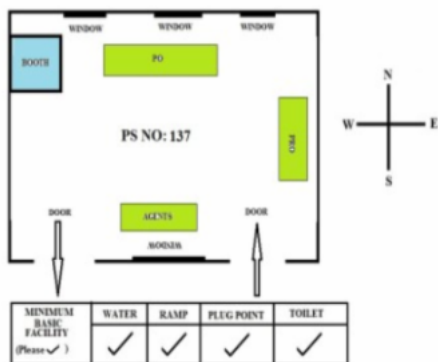

নির্বাচক নিবন্ধন আধিকারিকের স্বাক্ষর

Nazri Naksha

Google Map View

Polling Station Building Front View

Polling Station Front View

Cad View

Key MAP View

1 নাম : আনোয়ারা বিবি স্বামীর নাম: রওসন মোল্যা বাড়ির নং : n0354 বয়স : 41 লিঙ্গ : মহিলা	AMT1069137 ফটো উপলব্ধ	2 নাম : আর্জিনা বেগম স্বামীর নাম: আবুতালেব বিশ্বাস বাড়ির নং : n0383 বয়স : 61 লিঙ্গ : মহিলা	HCT0422790 ফটো উপলব্ধ	3 নাম : অনিন্দিতা অধিকারী পিতার নাম: শম্ভুনাথ অধিকারী বাড়ির নং : 0017 বয়স : 22 লিঙ্গ : মহিলা	AMT1678499 ফটো উপলব্ধ
4 নাম : অক্ষিত অধিকারী পিতার নাম: প্রনয় রঞ্জন অধিকারী বাড়ির নং : এন0156 বয়স : 22 লিঙ্গ : পুরুষ	AMT1639996 ফটো উপলব্ধ	5 নাম : সীমান্ত অধিকারী পিতার নাম: রাম প্রসাদ অধিকারী বাড়ির নং : n0268 বয়স : 24 লিঙ্গ : পুরুষ	AMT1440999 ফটো উপলব্ধ	6 নাম : অনুরূপা অধিকারী স্বামীর নাম: প্রণয় রঞ্জন অধিকারী বাড়ির নং : n0156 বয়স : 48 লিঙ্গ : মহিলা	HCT2544195 ফটো উপলব্ধ
7 নাম : প্রনয় রঞ্জন অধিকারী পিতার নাম: অধির কুমার অধিকারী বাড়ির নং : n0156 বয়স : 58 লিঙ্গ : পুরুষ	HCT2625390 ফটো উপলব্ধ	8 নাম : বীনা অধিকারী(সরকার) স্বামীর নাম: গৌরপদ অধিকারী বাড়ির নং : n0156 বয়স : 61 লিঙ্গ : মহিলা	AMT0089250 ফটো উপলব্ধ	9 নাম : শম্ভুনাথ অধিকারী পিতার নাম: তারাপদ অধিকারী বাড়ির নং : n0171 বয়স : 61 লিঙ্গ : পুরুষ	HCT0426106 ফটো উপলব্ধ
10 নাম : রুমকি অধিকারী পিতার নাম: রামপদ অধিকারী বাড়ির নং : এন0233 বয়স : 27 লিঙ্গ : মহিলা	AMT1483544 ফটো উপলব্ধ	11 নাম : শুভ অধিকারী পিতার নাম: রামপদ অধিকারী বাড়ির নং : এন0233 বয়স : 24 লিঙ্গ : পুরুষ	AMT1483486 ফটো উপলব্ধ	12 নাম : শিবপ্রসাদ অধিকারী পিতার নাম: তারাপদ অধিকারী বাড়ির নং : n0172 বয়স : 67 লিঙ্গ : পুরুষ	HCT1370022 ফটো উপলব্ধ
13 নাম : রেনু অধিকারী স্বামীর নাম: কনক অধিকারী বাড়ির নং : n0053 বয়স : 91 লিঙ্গ : মহিলা	HCT1369826 ফটো উপলব্ধ	14 নাম : দেবপ্রসাদ অধিকারী পিতার নাম: কনক অধিকারী বাড়ির নং : n0053 বয়স : 51 লিঙ্গ : পুরুষ	HCT0426114 ফটো উপলব্ধ	15 নাম : আরতি অধিকারী পিতার নাম: কনক অধিকারী বাড়ির নং : n0053 বয়স : 64 লিঙ্গ : মহিলা	HCT2290211 ফটো উপলব্ধ
16 নাম : শোভন অধিকারী পিতার নাম: রাম প্রসাদ অধিকারী বাড়ির নং : 0268 বয়স : 30 লিঙ্গ : পুরুষ	AMT0869594 ফটো উপলব্ধ	17 নাম : রাম প্রসাদ অধিকারী পিতার নাম: সুধন্য কুমার অধিকারী বাড়ির নং : n0268 বয়স : 62 লিঙ্গ : পুরুষ	HCT2701209 ফটো উপলব্ধ	18 নাম : রীনা অধিকারী স্বামীর নাম: রাম প্রসাদ অধিকারী বাড়ির নং : n0267 বয়স : 56 লিঙ্গ : মহিলা	HCT2701191 ফটো উপলব্ধ
19 নাম : মিত্র অধিকারী স্বামীর নাম: রামপদ অধিকারী বাড়ির নং : n0233 বয়স : 47 লিঙ্গ : মহিলা	AMT0329060 ফটো উপলব্ধ	20 নাম : রামপদ অধিকারী পিতার নাম: মুকুন্দ অধিকারী বাড়ির নং : n0233 বয়স : 51 লিঙ্গ : পুরুষ	AMT0225680 ফটো উপলব্ধ	21 নাম : পুলক অধিকারী পিতার নাম: শিব প্রসাদ অধিকারী বাড়ির নং : n0172 বয়স : 31 লিঙ্গ : পুরুষ	AMT0732750 ফটো উপলব্ধ
22 নাম : রাধারানী অধিকারী স্বামীর নাম: শম্ভু অধিকারী বাড়ির নং : n0171 বয়স : 46 লিঙ্গ : মহিলা	HCT2625267 ফটো উপলব্ধ	23 নাম : বিজয় দাস পিতার নাম: পঞ্চরাম দাস বাড়ির নং : n0053 বয়স : 38 লিঙ্গ : পুরুষ	AMT0328682 ফটো উপলব্ধ	24 নাম : চন্দনা (মণ্ডল) অধিকারী স্বামীর নাম: দেব প্রসাদ অধিকারী বাড়ির নং : n0053 বয়স : 46 লিঙ্গ : মহিলা	AMT0732578 ফটো উপলব্ধ
25 নাম : সুমনা অধিকারী পিতার নাম: দেবপ্রসাদ অধিকারী বাড়ির নং : উওর মথুরাপুর বয়স : 20 লিঙ্গ : মহিলা	AMT1696251 ফটো উপলব্ধ	26 নাম : গৌরপদ অধিকারী পিতার নাম: অধীর কুমার অধিকারী বাড়ির নং : n0156 বয়স : 68 লিঙ্গ : পুরুষ	HCT0426130 ফটো উপলব্ধ	27 নাম : তুষা অধিকারী পিতার নাম: প্রনয় রঞ্জন অধিকারী বাড়ির নং : n0156 বয়স : 28 লিঙ্গ : মহিলা	AMT1068873 ফটো উপলব্ধ
28 নাম : অয়ন অধিকারী পিতার নাম: গৌরপদ অধিকারী বাড়ির নং : 0046 বয়স : 26 লিঙ্গ : পুরুষ	AMT1278092 ফটো উপলব্ধ	29 নাম : সোমনাথ আচার্য পিতার নাম: গোপাল আচার্য বাড়ির নং : 0317 বয়স : 26 লিঙ্গ : পুরুষ	AMT1285303 ফটো উপলব্ধ	30 নাম : স্বপ্না আচার্য স্বামীর নাম: গোপাল আচার্য বাড়ির নং : n0318 বয়স : 53 লিঙ্গ : মহিলা	HCT0441246 ফটো উপলব্ধ