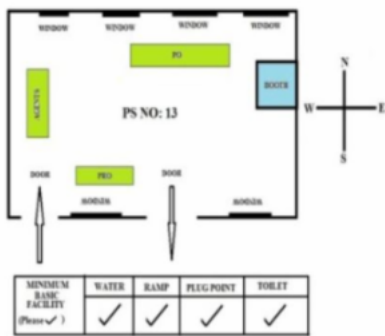

নির্বাচক নিবন্ধন আধিকারিকের স্বাক্ষর

Nazri Naksha

Google Map View

Polling Station Building Front View

Polling Station Front View

Cad View

Key MAP View

1 নাম : খোদেজা বিবি স্বামীর নাম: আফার আলি মণ্ডল বাড়ির নং : n0144 বয়স : 68 লিঙ্গ : মহিলা	HVD0074302 ফটো উপলব্ধ	2 নাম : রফিকুল ইসলাম মায়ের নাম: খোদেজা বিবি বাড়ির নং : n0144 বয়স : 33 লিঙ্গ : পুরুষ	AMT0536631 ফটো উপলব্ধ	3 নাম : হামিদা বিবি স্বামীর নাম: কেনাবক্স গাজী বাড়ির নং : n0120 বয়স : 86 লিঙ্গ : মহিলা	HVD0072488 ফটো উপলব্ধ
4 নাম : আবুল হোসেন গাজী পিতার নাম: কেনাবক্স গাজী বাড়ির নং : এন0120 বয়স : 64 লিঙ্গ : পুরুষ	HVD0072504 ফটো উপলব্ধ	5 নাম : নূরবিন হোসেন গাজী পিতার নাম: আবুল হোসেন গাজী বাড়ির নং : n0120 বয়স : 38 লিঙ্গ : পুরুষ	AMT0209221 ফটো উপলব্ধ	6 নাম : জাকিরহোসেন গাজী পিতার নাম: কেনাবক্স গাজী বাড়ির নং : এন0120 বয়স : 55 লিঙ্গ : পুরুষ	HVD0072512 ফটো উপলব্ধ
7 নাম : আকলিমা খাতুন স্বামীর নাম: আবুল হোসেন বাড়ির নং : n0120 বয়স : 56 লিঙ্গ : মহিলা	HVD1315803 ফটো উপলব্ধ	8 নাম : জাকির হোসেন মণ্ডল পিতার নাম: আহম্মদ আলি মণ্ডল বাড়ির নং : এন0120 বয়স : 41 লিঙ্গ : পুরুষ	AMT0271197 ফটো উপলব্ধ	9 নাম : মিনু বিবি স্বামীর নাম: জাকির হোসেন গাজী বাড়ির নং : এন0120 বয়স : 39 লিঙ্গ : মহিলা	AMT0209254 ফটো উপলব্ধ
10 নাম : সায়রা বানু স্বামীর নাম: জাকির হোসেন বাড়ির নং : NO120 বয়স : 32 লিঙ্গ : মহিলা	AMT0670299 ফটো উপলব্ধ	11 নাম : রাজ হোসেন গাজী পিতার নাম: জাকির হোসেন গাজী বাড়ির নং : এন0120 বয়স : 21 লিঙ্গ : পুরুষ	AMT1727502 ফটো উপলব্ধ	12 নাম : মনোয়ারাবিবি পিতার নাম: দীনআলী মণ্ডল বাড়ির নং : n0021 বয়স : 61 লিঙ্গ : মহিলা	HVD0072322 ফটো উপলব্ধ
13 নাম : জাহাঙ্গীর আলি মন্ডল পিতার নাম: সের আলি মন্ডল বাড়ির নং : এন0209 বয়স : 55 লিঙ্গ : পুরুষ	HVD0072900 ফটো উপলব্ধ	14 নাম : সারিফা বিবি স্বামীর নাম: জাহাঙ্গীর আলি মণ্ডল বাড়ির নং : n0209 বয়স : 35 লিঙ্গ : মহিলা	AMT0536474 ফটো উপলব্ধ	15 নাম : মোমেনা খাতুন স্বামীর নাম: রোমজান আলি বাড়ির নং : এন0178 বয়স : 25 লিঙ্গ : মহিলা	AMT1566892 ফটো উপলব্ধ
16 নাম : আব্দুল গনি পিতার নাম: খোদাবক্স মন্ডল বাড়ির নং : n0164 বয়স : 39 লিঙ্গ : পুরুষ	AMT0536854 ফটো উপলব্ধ	17 নাম : সেরিনা খাতুন বিবি স্বামীর নাম: আব্দুল গনি বাড়ির নং : n0164 বয়স : 35 লিঙ্গ : মহিলা	AMT0536862 ফটো উপলব্ধ	18 নাম : মতিলাল বিবি স্বামীর নাম: খোদা বক্স মন্ডল বাড়ির নং : এন0164 বয়স : 85 লিঙ্গ : মহিলা	HVD0074708 ফটো উপলব্ধ
19 নাম : জোহরা বিবি স্বামীর নাম: আহিদবক্স মণ্ডল বাড়ির নং : n0169 বয়স : 91 লিঙ্গ : মহিলা	HVD0073684 ফটো উপলব্ধ	20 নাম : আঃ খালেক মন্ডল পিতার নাম: আহিদ বক্স মন্ডল বাড়ির নং : n0169 বয়স : 71 লিঙ্গ : পুরুষ	HVD0073676 ফটো উপলব্ধ	21 নাম : মোছা মেহেরুননেছা বিবি স্বামীর নাম: আবুল কালাম মন্ডল বাড়ির নং : n0169 বয়স : 37 লিঙ্গ : মহিলা	AMT0012674 ফটো উপলব্ধ
22 নাম : মো আবুল কাসেম মন্ডল পিতার নাম: আব্দুল খালেক মন্ডল বাড়ির নং : n0169 বয়স : 39 লিঙ্গ : পুরুষ	AMT0012682 ফটো উপলব্ধ	23 নাম : আবু কাইউম পিতার নাম: আব্দুল খালেক মন্ডল বাড়ির নং : 0169 বয়স : 32 লিঙ্গ : পুরুষ	AMT0813790 ফটো উপলব্ধ	24 নাম : অকলিমা বিবি খাতুন স্বামীর নাম: মোঃ আব্দুল খায়ের মন্ডল বাড়ির নং : n0169 বয়স : 39 লিঙ্গ : মহিলা	AMT0536946 ফটো উপলব্ধ
25 নাম : মোঃ আব্দুল খায়ের মণ্ডল পিতার নাম: আব্দুল খালেক মণ্ডল বাড়ির নং : n0169 বয়স : 34 লিঙ্গ : পুরুষ	AMT0271346 ফটো উপলব্ধ	26 নাম : বুল্টি খাতুন (বিবি) স্বামীর নাম: মোঃ আবুল কাসেম মন্ডল বাড়ির নং : 0169 বয়স : 32 লিঙ্গ : মহিলা	AMT0813600 ফটো উপলব্ধ	27 নাম : আসুরাবিবি স্বামীর নাম: মোতালেব মণ্ডল বাড়ির নং : n0124 বয়স : 68 লিঙ্গ : মহিলা	HVD0072801 ফটো উপলব্ধ
28 নাম : আব্দুল মোতালেব মন্ডল পিতার নাম: মন্তাজ মন্ডল বাড়ির নং : n0124 বয়স : 61 লিঙ্গ : পুরুষ	HVD0072819 ফটো উপলব্ধ	29 নাম : আফতার আলি পিতার নাম: মোতালেব হোসেন মন্ডল বাড়ির নং : n0124 বয়স : 43 লিঙ্গ : পুরুষ	HVD2268431 ফটো উপলব্ধ	30 নাম : তাহিরা খাতুন পিতার নাম: মোঃ আসরাফ আলি বাড়ির নং : n0309 বয়স : 34 লিঙ্গ : মহিলা	AMT0673228 ফটো উপলব্ধ