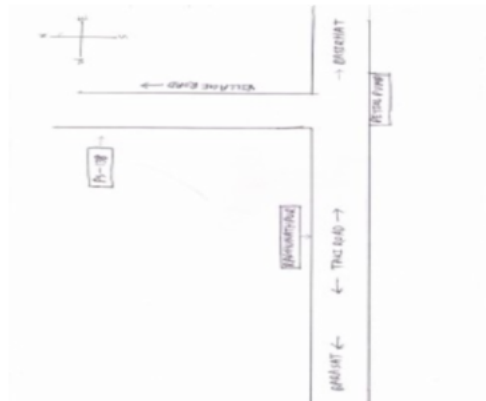

নির্বাচক নিবন্ধন আধিকারিকের স্বাক্ষর

Nazri Naksha

Google Map View

Polling Station Building Front View

Polling Station Front View

Cad View

Key MAP View

1 নাম : মোঃ মহিনুর রহমান পিতার নাম : মোঃ আব্দুর রহমান বাড়ির নং : n0001 বয়স : 29 লিঙ্গ : পুরুষ	AMT0984385 ফটো উপলব্ধ	2 নাম : সাহিনুর রহমান পিতার নাম : আব্দুর রহমান বাড়ির নং : n0001 বয়স : 29 লিঙ্গ : পুরুষ	AMT0984393 ফটো উপলব্ধ	3 নাম : কারিমা বিবি স্বামীর নাম : নাসির উদ্দিন বিশ্বাস বাড়ির নং : n0001 বয়স : 39 লিঙ্গ : মহিলা	AMT0090506 ফটো উপলব্ধ
4 নাম : মেরিনা বিবি স্বামীর নাম : ফিরোজুল বিশ্বাস বাড়ির নং : n0001 বয়স : 36 লিঙ্গ : মহিলা	AMT0585612 ফটো উপলব্ধ	5 নাম : ফিরোজুল বিশ্বাস পিতার নাম : আব্দুল খালিল বিশ্বাস বাড়ির নং : n0001 বয়স : 42 লিঙ্গ : পুরুষ	HCT2452639 ফটো উপলব্ধ	6 নাম : রেহেনা বেগম স্বামীর নাম : মোকসেদ আলি বাড়ির নং : n0001 বয়স : 33 লিঙ্গ : মহিলা	AMT0585695 ফটো উপলব্ধ
7 নাম : মোকসেদ আলি পিতার নাম : আরসাব আলি বাড়ির নং : n0044 বয়স : 63 লিঙ্গ : পুরুষ	HCT2065803 ফটো উপলব্ধ	8 নাম : ফজল সরদার মায়ের নাম : দুতমান বিবি বাড়ির নং : 0168 বয়স : 40 লিঙ্গ : পুরুষ	HCT2701290 ফটো উপলব্ধ	9 নাম : রুনা লাবলু স্বামীর নাম : ফজল সরদার বাড়ির নং : 0168 বয়স : 46 লিঙ্গ : মহিলা	AMT0984419 ফটো উপলব্ধ
10 নাম : সুফিনা বিবি স্বামীর নাম : আনোয়ার উদ্দিন আহমেদ বাড়ির নং : n0047 বয়স : 56 লিঙ্গ : মহিলা	HCT2066546 ফটো উপলব্ধ	11 নাম : সোনাভান পিতার নাম : নুরআলি সরদার বাড়ির নং : n0042 বয়স : 53 লিঙ্গ : মহিলা	HCT2065829 ফটো উপলব্ধ	12 নাম : আবুবকর সরদার পিতার নাম : জবেদআলি সরদার বাড়ির নং : n0006 বয়স : 59 লিঙ্গ : পুরুষ	HCT0431916 ফটো উপলব্ধ
13 নাম : গফফারআলি সরদার পিতার নাম : জবেদআলি সরদার বাড়ির নং : n0006 বয়স : 50 লিঙ্গ : পুরুষ	HCT0431924 ফটো উপলব্ধ	14 নাম : আনোয়ারা বিবি স্বামীর নাম : আবুবকর সরদার বাড়ির নং : n0006 বয়স : 60 লিঙ্গ : মহিলা	HCT0431890 ফটো উপলব্ধ	15 নাম : ছকিনা বিবি স্বামীর নাম : গফফার আলি সরদার বাড়ির নং : n0006 বয়স : 42 লিঙ্গ : মহিলা	AMT0090621 ফটো উপলব্ধ
16 নাম : সাইফুল সরদার পিতার নাম : আবু বকর সরদার বাড়ির নং : n0006 বয়স : 35 লিঙ্গ : পুরুষ	AMT0329144 ফটো উপলব্ধ	17 নাম : মইফুল সরদার পিতার নাম : আবুবকর সরদার বাড়ির নং : n0006 বয়স : 32 লিঙ্গ : পুরুষ	AMT0732966 ফটো উপলব্ধ	18 নাম : তাসলিমা বিবি স্বামীর নাম : মইফুল সরদার বাড়ির নং : এন0006 বয়স : 26 লিঙ্গ : মহিলা	AMT1365493 ফটো উপলব্ধ
19 নাম : নূর নেহার খাতুন পিতার নাম : সিরাজুল ইসলাম বাড়ির নং : এন0006 বয়স : 30 লিঙ্গ : মহিলা	AMT0888701 ফটো উপলব্ধ	20 নাম : তানজিলা খাতুন পিতার নাম : গফফার আলি সরদার বাড়ির নং : এন0006 বয়স : 25 লিঙ্গ : মহিলা	AMT1708452 ফটো উপলব্ধ	21 নাম : আব্দুর রহমান পিতার নাম : খালিল বিশ্বাস বাড়ির নং : n0001 বয়স : 36 লিঙ্গ : পুরুষ	HCT0431767 ফটো উপলব্ধ
22 নাম : রোকেয়া বিবি স্বামীর নাম : আব্দুর রহমান বাড়ির নং : n0001 বয়স : 55 লিঙ্গ : মহিলা	HCT0431775 ফটো উপলব্ধ	23 নাম : নাসির উদ্দিন বিশ্বাস পিতার নাম : খালিল বিশ্বাস বাড়ির নং : n0001 বয়স : 40 লিঙ্গ : পুরুষ	HCT2191005 ফটো উপলব্ধ	24 নাম : সলুলা বিবি স্বামীর নাম : সাইকুল ইসলাম বাড়ির নং : n0174 বয়স : 29 লিঙ্গ : মহিলা	AMT1175652 ফটো উপলব্ধ
25 নাম : পাপিয়া বিবি স্বামীর নাম : মহিদুল মোল্লা বাড়ির নং : n0179 বয়স : 27 লিঙ্গ : মহিলা	AMT1175702 ফটো উপলব্ধ	26 নাম : হাবিবুর রহমান পিতার নাম : মফিজুল ইসলাম বাড়ির নং : n0182 বয়স : 27 লিঙ্গ : পুরুষ	AMT1175736 ফটো উপলব্ধ	27 নাম : সামসুর নিহার খাতুন স্বামীর নাম : আব্দুল কাদের মণ্ডল বাড়ির নং : n0188 বয়স : 27 লিঙ্গ : মহিলা	AMT1175793 ফটো উপলব্ধ
28 নাম : মোমেনা বিবি স্বামীর নাম : সাহাবুদ্দিন মণ্ডল বাড়ির নং : n0189 বয়স : 30 লিঙ্গ : মহিলা	AMT1175801 ফটো উপলব্ধ	29 নাম : রাকিউল ইসলাম পিতার নাম : রবিউল ইসলাম বাড়ির নং : n0190 বয়স : 27 লিঙ্গ : পুরুষ	AMT1175819 ফটো উপলব্ধ	30 নাম : মাসকুরা বিবি স্বামীর নাম : আকিম মণ্ডল বাড়ির নং : n0191 বয়স : 29 লিঙ্গ : মহিলা	AMT1175918 ফটো উপলব্ধ