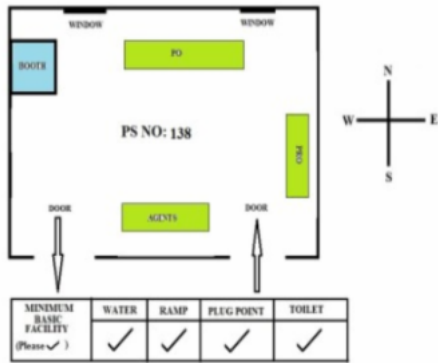

নির্বাচক নিবন্ধন আধিকারিকের স্বাক্ষর

Nazri Naksha

Google Map View

Polling Station Building Front View

Polling Station Front View

Cad View

Key MAP View

1 নাম : মোঃ মহিনুর রহমান পিতার নাম : মোঃ আব্দুর রহমান বাড়ির নং : n0001 বয়স : 29 লিঙ্গ : পুরুষ	AMT0984385 ফটো উপলব্ধ	2 নাম : সাহিনুর রহমান পিতার নাম : আব্দুর রহমান বাড়ির নং : n0001 বয়স : 29 লিঙ্গ : পুরুষ	AMT0984393 ফটো উপলব্ধ	3 নাম : কারিমা বিবি স্বামীর নাম : নাসির উদ্দিন বিশ্বাস বাড়ির নং : n0001 বয়স : 39 লিঙ্গ : মহিলা	AMT0090506 ফটো উপলব্ধ
4 নাম : মেরিনা বিবি স্বামীর নাম : ফিরোজুল বিশ্বাস বাড়ির নং : n0001 বয়স : 36 লিঙ্গ : মহিলা	AMT0585612 ফটো উপলব্ধ	5 নাম : ফিরোজুল বিশ্বাস পিতার নাম : আব্দুল খালিল বিশ্বাস বাড়ির নং : n0001 বয়স : 42 লিঙ্গ : পুরুষ	HCT2452639 ফটো উপলব্ধ	6 নাম : রেহেনা বেগম স্বামীর নাম : মোকসেদ আলি বাড়ির নং : n0001 বয়স : 33 লিঙ্গ : মহিলা	AMT0585695 ফটো উপলব্ধ
7 নাম : মোকসেদ আলি পিতার নাম : আরসাব আলি বাড়ির নং : n0044 বয়স : 63 লিঙ্গ : পুরুষ	HCT2065803 ফটো উপলব্ধ	8 নাম : ফজল সরদার মায়ের নাম : দুতমান বিবি বাড়ির নং : 0168 বয়স : 40 লিঙ্গ : পুরুষ	HCT2701290 ফটো উপলব্ধ	9 নাম : রুনা লাবলু স্বামীর নাম : ফজল সরদার বাড়ির নং : 0168 বয়স : 46 লিঙ্গ : মহিলা	AMT0984419 ফটো উপলব্ধ
10 নাম : সুফিনা বিবি স্বামীর নাম : আনোয়ার উদ্দিন আহমেদ বাড়ির নং : n0047 বয়স : 56 লিঙ্গ : মহিলা	HCT2066546 ফটো উপলব্ধ	11 নাম : সোনাভান পিতার নাম : নুরআলি সরদার বাড়ির নং : n0042 বয়স : 53 লিঙ্গ : মহিলা	HCT2065829 ফটো উপলব্ধ	12 নাম : আবুবকর সরদার পিতার নাম : জবেদআলি সরদার বাড়ির নং : n0006 বয়স : 59 লিঙ্গ : পুরুষ	HCT0431916 ফটো উপলব্ধ
13 নাম : গফফারআলি সরদার পিতার নাম : জবেদআলি সরদার বাড়ির নং : n0006 বয়স : 50 লিঙ্গ : পুরুষ	HCT0431924 ফটো উপলব্ধ	14 নাম : আনোয়ারা বিবি স্বামীর নাম : আবুবকর সরদার বাড়ির নং : n0006 বয়স : 60 লিঙ্গ : মহিলা	HCT0431890 ফটো উপলব্ধ	15 নাম : ছকিনা বিবি স্বামীর নাম : গফফার আলি সরদার বাড়ির নং : n0006 বয়স : 42 লিঙ্গ : মহিলা	AMT0090621 ফটো উপলব্ধ
16 নাম : সাইফুল সরদার পিতার নাম : আবু বকর সরদার বাড়ির নং : n0006 বয়স : 35 লিঙ্গ : পুরুষ	AMT0329144 ফটো উপলব্ধ	17 নাম : মইফুল সরদার পিতার নাম : আবুবকর সরদার বাড়ির নং : n0006 বয়স : 32 লিঙ্গ : পুরুষ	AMT0732966 ফটো উপলব্ধ	18 নাম : তাসলিমা বিবি স্বামীর নাম : মইফুল সরদার বাড়ির নং : এন0006 বয়স : 26 লিঙ্গ : মহিলা	AMT1365493 ফটো উপলব্ধ
19 নাম : নূর নেহার খাতুন পিতার নাম : সিরাজুল ইসলাম বাড়ির নং : এন0006 বয়স : 30 লিঙ্গ : মহিলা	AMT0888701 ফটো উপলব্ধ	20 নাম : তানজিলা খাতুন পিতার নাম : গফফার আলি সরদার বাড়ির নং : এন0006 বয়স : 25 লিঙ্গ : মহিলা	AMT1708452 ফটো উপলব্ধ	21 নাম : আব্দুর রহমান পিতার নাম : খালিল বিশ্বাস বাড়ির নং : n0001 বয়স : 36 লিঙ্গ : পুরুষ	HCT0431767 ফটো উপলব্ধ
22 নাম : রোকেয়া বিবি স্বামীর নাম : আব্দুর রহমান বাড়ির নং : n0001 বয়স : 55 লিঙ্গ : মহিলা	HCT0431775 ফটো উপলব্ধ	23 নাম : নাসির উদ্দিন বিশ্বাস পিতার নাম : খালিল বিশ্বাস বাড়ির নং : n0001 বয়স : 40 লিঙ্গ : পুরুষ	HCT2191005 ফটো উপলব্ধ	24 নাম : সলুলা বিবি স্বামীর নাম : সাইকুল ইসলাম বাড়ির নং : n0174 বয়স : 29 লিঙ্গ : মহিলা	AMT1175652 ফটো উপলব্ধ
25 নাম : পাপিয়া বিবি স্বামীর নাম : মহিদুল মোল্লা বাড়ির নং : n0179 বয়স : 27 লিঙ্গ : মহিলা	AMT1175702 ফটো উপলব্ধ	26 নাম : হাবিবুর রহমান পিতার নাম : মফিজুল ইসলাম বাড়ির নং : n0182 বয়স : 27 লিঙ্গ : পুরুষ	AMT1175736 ফটো উপলব্ধ	27 নাম : সামসুর নিহার খাতুন স্বামীর নাম : আব্দুল কাদের মণ্ডল বাড়ির নং : n0188 বয়স : 27 লিঙ্গ : মহিলা	AMT1175793 ফটো উপলব্ধ
28 নাম : মোমেনা বিবি স্বামীর নাম : সাহাবুদ্দিন মণ্ডল বাড়ির নং : n0189 বয়স : 30 লিঙ্গ : মহিলা	AMT1175801 ফটো উপলব্ধ	29 নাম : রাকিউল ইসলাম পিতার নাম : রবিউল ইসলাম বাড়ির নং : n0190 বয়স : 27 লিঙ্গ : পুরুষ	AMT1175819 ফটো উপলব্ধ	30 নাম : মাসকুরা বিবি স্বামীর নাম : আকিম মণ্ডল বাড়ির নং : n0191 বয়স : 29 লিঙ্গ : মহিলা	AMT1175918 ফটো উপলব্ধ