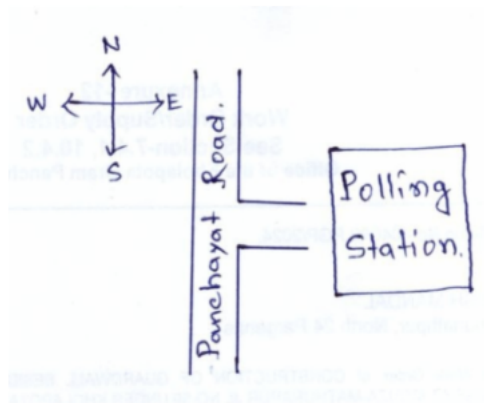

Nazri Naksha