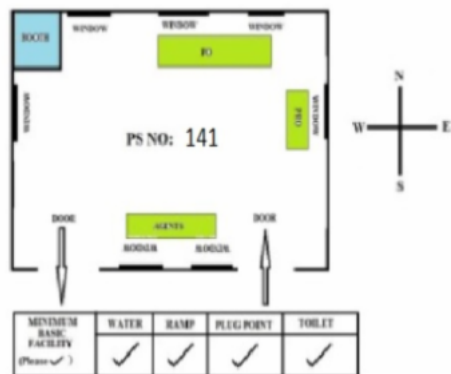

নির্বাচক নিবন্ধন আধিকারিকের স্বাক্ষর

Nazri Naksha

Google Map View

Polling Station Building Front View

Polling Station Front View

Cad View

Key MAP View

1 নাম : সাহিদা বিবি স্বামীর নাম: সরিফউদ্দিন মণ্ডল বাড়ির নং : n0006 বয়স : 59 লিঙ্গ : মহিলা	AMT1763663 ফটো উপলব্ধ	2 নাম : হাসিনা বেগম স্বামীর নাম: আরব আলি মোল্ল্যা বাড়ির নং : n0016 বয়স : 38 লিঙ্গ : মহিলা	HCT2701357 ফটো উপলব্ধ	3 নাম : ছুপিয়া বিবি স্বামীর নাম: ছোভান আলি মোল্লা বাড়ির নং : n0016 বয়স : 66 লিঙ্গ : মহিলা	HCT0436154 ফটো উপলব্ধ
4 নাম : সাহিনা বিবি স্বামীর নাম: আবুল হাসান মোল্ল্যা বাড়ির নং : n0044 বয়স : 37 লিঙ্গ : মহিলা	AMT0091348 ফটো উপলব্ধ	5 নাম : হবিবুর রহমান পিতার নাম: ফকির আহম্মাদ বাড়ির নং : n0026 বয়স : 51 লিঙ্গ : পুরুষ	HCT0436030 ফটো উপলব্ধ	6 নাম : নারিনা বিবি স্বামীর নাম: ফজলুর রহমান বাড়ির নং : n0026 বয়স : 49 লিঙ্গ : মহিলা	HCT2625770 ফটো উপলব্ধ
7 নাম : ফজলুর রহমান পিতার নাম: ফকির আহমেদ মন্ডল বাড়ির নং : n0026 বয়স : 51 লিঙ্গ : পুরুষ	HCT0436022 ফটো উপলব্ধ	8 নাম : আকলিমা খাতুন স্বামীর নাম: মোকলেছুর রহমান বাড়ির নং : n0026 বয়স : 44 লিঙ্গ : মহিলা	HCT2291474 ফটো উপলব্ধ	9 নাম : মোকলেছুর রহমান পিতার নাম: ফকির আহমেদ মন্ডল বাড়ির নং : n0026 বয়স : 57 লিঙ্গ : পুরুষ	HCT0436014 ফটো উপলব্ধ
10 নাম : মেরিনা সুলতানা পিতার নাম: আব্দুল মাজেদ গাজী বাড়ির নং : n0018 বয়স : 39 লিঙ্গ : মহিলা	HCT2292464 ফটো উপলব্ধ	11 নাম : নুরজাহান বেগম স্বামীর নাম: আব্দুল মাজেদ গাজী বাড়ির নং : n0018 বয়স : 61 লিঙ্গ : মহিলা	HCT0436428 ফটো উপলব্ধ	12 নাম : লাইলি পারভীন স্বামীর নাম: মনিরুল ইসলাম বাড়ির নং : n0018 বয়স : 33 লিঙ্গ : মহিলা	AMT0586396 ফটো উপলব্ধ
13 নাম : আব্দুল মাজেদ পিতার নাম: গাজিবর রহমান বাড়ির নং : n0018 বয়স : 75 লিঙ্গ : পুরুষ	HCT0436410 ফটো উপলব্ধ	14 নাম : সাকেরউদ্দিন মন্ডল পিতার নাম: সরিফউদ্দিন মন্ডল বাড়ির নং : n0006 বয়স : 43 লিঙ্গ : পুরুষ	AMT0226142 ফটো উপলব্ধ	15 নাম : সুবীধ হসেন পিতার নাম: আব্দুল সুকুর বাড়ির নং : n0248 বয়স : 36 লিঙ্গ : পুরুষ	AMT1129774 ফটো উপলব্ধ
16 নাম : সোনিয়া খাতুন স্বামীর নাম: আলি হাসান সরদার বাড়ির নং : n0264 বয়স : 32 লিঙ্গ : মহিলা	SKE1024488 ফটো উপলব্ধ	17 নাম : পাপিয়া খাতুন পিতার নাম: জিয়ারুল মণ্ডল বাড়ির নং : n0270 বয়স : 27 লিঙ্গ : মহিলা	AMT1176098 ফটো উপলব্ধ	18 নাম : নাসিমা বিবি স্বামীর নাম: আরেফ আলি খাঁ বাড়ির নং : n0271 বয়স : 33 লিঙ্গ : মহিলা	YGV0895896 ফটো উপলব্ধ
19 নাম : মহাসীনা খাতুন পিতার নাম: বাচ্চু খাঁ বাড়ির নং : 0077 বয়স : 35 লিঙ্গ : মহিলা	SKE0642819 ফটো উপলব্ধ	20 নাম : ফজলুল কাদের কবীর পিতার নাম: আবুতালেব মন্ডল বাড়ির নং : n0288 বয়স : 31 লিঙ্গ : পুরুষ	IY1459940 ফটো উপলব্ধ	21 নাম : বিলকিস পারভীন স্বামীর নাম: সুবিদ হসেন বাড়ির নং : N0248 বয়স : 35 লিঙ্গ : মহিলা	AMT0741512 ফটো উপলব্ধ
22 নাম : ইউনুছ মোল্লা পিতার নাম: ছোভান আলি মোল্লা বাড়ির নং : n0016 বয়স : 49 লিঙ্গ : পুরুষ	HCT0436170 ফটো উপলব্ধ	23 নাম : জাহানারা খাতুন স্বামীর নাম: সাকেরউদ্দিন মন্ডল বাড়ির নং : 0006 বয়স : 38 লিঙ্গ : মহিলা	IY1163336 ফটো উপলব্ধ	24 নাম : সেরিনা বিবি স্বামীর নাম: ইউনুছ মোল্লা বাড়ির নং : n0016 বয়স : 43 লিঙ্গ : মহিলা	HCT2625804 ফটো উপলব্ধ
25 নাম : আরব মোল্লা পিতার নাম: ছোভান আলি মোল্লা বাড়ির নং : n0016 বয়স : 45 লিঙ্গ : পুরুষ	HCT2291532 ফটো উপলব্ধ	26 নাম : মামনি বিবি স্বামীর নাম: এছারুল মোল্ল্যা বাড়ির নং : n0016 বয়স : 40 লিঙ্গ : মহিলা	AMT0330001 ফটো উপলব্ধ	27 নাম : এসারুল মোল্লা পিতার নাম: ছোভান আলি মোল্লা বাড়ির নং : n0016 বয়স : 41 লিঙ্গ : পুরুষ	HCT2625853 ফটো উপলব্ধ
28 নাম : রেশমা খাতুন পিতার নাম: জিয়ারুল মন্ডল বাড়ির নং : এন0018 বয়স : 33 লিঙ্গ : মহিলা	AMT1407840 ফটো উপলব্ধ	29 নাম : জেসিকা রহমান পিতার নাম: মোকলেছুর রহমান বাড়ির নং : 0026 বয়স : 21 লিঙ্গ : মহিলা	AMT1640515 ফটো উপলব্ধ	30 নাম : মইনুল ইসলাম পিতার নাম: আব্দুল মাজেদ বাড়ির নং : n0018 বয়স : 43 লিঙ্গ : পুরুষ	HCT1728336 ফটো উপলব্ধ