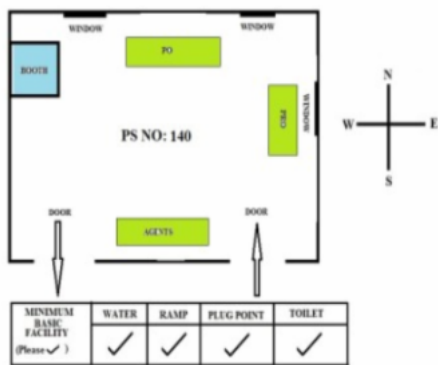

নির্বাচক নিবন্ধন আধিকারিকের স্বাক্ষর

Nazri Naksha

Google Map View

Polling Station Building Front View

Polling Station Front View

Cad View

Key MAP View

|  |                          |   |                          |   |                          |
|--|--------------------------|---|--------------------------|---|--------------------------|
| 1<br>নাম : সুমন রায়হান<br>পিতার নাম: মোঃ নাসিরউদ্দিন<br>বাড়ির নং : n0022<br>বয়স : 32 লিঙ্গ : পুরুষ          | AMT0587055<br>ফটো উপলব্ধ | 2<br>নাম : রোশনারুজ্জামিন<br>স্বামীর নাম: মোঃ নাসির উদ্দিন<br>বাড়ির নং : 025<br>বয়স : 32 লিঙ্গ : মহিলা          | HCT0458828<br>ফটো উপলব্ধ | 3<br>নাম : মহঃ নাসির উদ্দিন<br>পিতার নাম: রাহিম বস্তু<br>বাড়ির নং : 025<br>বয়স : 32 লিঙ্গ : পুরুষ           | HCT0458836<br>ফটো উপলব্ধ |
| 4<br>নাম : সাহাবানু খাতুন বিবি<br>স্বামীর নাম: আয়ুব আলি মন্ডল<br>বাড়ির নং : n0082<br>বয়স : 35 লিঙ্গ : মহিলা | AMT0733634<br>ফটো উপলব্ধ | 5<br>নাম : হাফিজা বিবি<br>স্বামীর নাম: সাহাজান মন্ডল<br>বাড়ির নং : n0082<br>বয়স : 43 লিঙ্গ : মহিলা              | AMT0458802<br>ফটো উপলব্ধ | 6<br>নাম : আয়ুব আলি মন্ডল<br>মায়ের নাম: সুফিয়া বিবি<br>বাড়ির নং : n0082<br>বয়স : 40 লিঙ্গ : পুরুষ        | HCT2702470<br>ফটো উপলব্ধ |
| 7<br>নাম : সাকিনা খাতুন বিবি<br>স্বামীর নাম: ইউনুছ আলি মন্ডল<br>বাড়ির নং : n0082<br>বয়স : 38 লিঙ্গ : মহিলা   | AMT0458778<br>ফটো উপলব্ধ | 8<br>নাম : ইউনুছ আলি মন্ডল<br>মায়ের নাম: সুফিয়া বিবি<br>বাড়ির নং : n0082<br>বয়স : 40 লিঙ্গ : পুরুষ            | HCT2702462<br>ফটো উপলব্ধ | 9<br>নাম : সাহাজান মন্ডল<br>মায়ের নাম: সুফিয়া বিবি<br>বাড়ির নং : n0082<br>বয়স : 39 লিঙ্গ : পুরুষ          | AMT0733618<br>ফটো উপলব্ধ |
| 10<br>নাম : সুফিয়া বিবি<br>পিতার নাম: আঃ জুব্বার<br>বাড়ির নং : n0082<br>বয়স : 59 লিঙ্গ : মহিলা              | HCT0457895<br>ফটো উপলব্ধ | 11<br>নাম : মুকুল রহমান<br>পিতার নাম: মোঃ সহিদার রহমান<br>বাড়ির নং : n0072<br>বয়স : 33 লিঙ্গ : পুরুষ            | AMT0587006<br>ফটো উপলব্ধ | 12<br>নাম : ফুলজানু বিবি<br>স্বামীর নাম: সহিদার রহমান<br>বাড়ির নং : n0072<br>বয়স : 50 লিঙ্গ : মহিলা         | HCT0458380<br>ফটো উপলব্ধ |
| 13<br>নাম : মেহেরুন্নেছা<br>স্বামীর নাম: সাবিরুল ইসলাম<br>বাড়ির নং : n0273<br>বয়স : 34 লিঙ্গ : মহিলা         | AMT0604769<br>ফটো উপলব্ধ | 14<br>নাম : হামিদুর রহমান<br>পিতার নাম: ছাব্বার রহমান<br>বাড়ির নং : n0294<br>বয়স : 50 লিঙ্গ : পুরুষ             | HCT2296978<br>ফটো উপলব্ধ | 15<br>নাম : লালবানু বিবি<br>স্বামীর নাম: আজগার আলি মন্ডল<br>বাড়ির নং : n0165<br>বয়স : 41 লিঙ্গ : মহিলা      | AMT0334912<br>ফটো উপলব্ধ |
| 16<br>নাম : সাহানারা বিবি<br>স্বামীর নাম: নবীজল ইসলাম<br>বাড়ির নং : n0141<br>বয়স : 40 লিঙ্গ : মহিলা          | HCT2298289<br>ফটো উপলব্ধ | 17<br>নাম : রসিদা বিবি<br>স্বামীর নাম: করোজ উদ্দিন মন্ডল<br>বাড়ির নং : n0163<br>বয়স : 42 লিঙ্গ : মহিলা          | AMT0331348<br>ফটো উপলব্ধ | 18<br>নাম : রিজিয়া খাতুন বিবি<br>স্বামীর নাম: অহেদ মন্ডল<br>বাড়ির নং : এন0082<br>বয়স : 38 লিঙ্গ : মহিলা    | AMT0732008<br>ফটো উপলব্ধ |
| 19<br>নাম : দীন ইসলাম মন্ডল<br>পিতার নাম: সাহাজান মন্ডল<br>বাড়ির নং : এন0082<br>বয়স : 36 লিঙ্গ : পুরুষ       | AMT1711951<br>ফটো উপলব্ধ | 20<br>নাম : কবির মন্ডল<br>পিতার নাম: আব্দুল বারি মন্ডল<br>বাড়ির নং : n0169<br>বয়স : 49 লিঙ্গ : পুরুষ            | HVD2374734<br>ফটো উপলব্ধ | 21<br>নাম : সাহানারা বিবি<br>স্বামীর নাম: গোলাম কুদ্দুস মন্ডল<br>বাড়ির নং : n0092<br>বয়স : 43 লিঙ্গ : মহিলা | HCT2191849<br>ফটো উপলব্ধ |
| 22<br>নাম : ফজলুর রহমান<br>পিতার নাম: কাজের আলি মন্ডল<br>বাড়ির নং : n0094<br>বয়স : 35 লিঙ্গ : পুরুষ          | HCT2547883<br>ফটো উপলব্ধ | 23<br>নাম : সবিনা ইয়াসমিন বিবি<br>স্বামীর নাম: কাজের রহমান মন্ডল<br>বাড়ির নং : n0094<br>বয়স : 38 লিঙ্গ : মহিলা | AMT0331264<br>ফটো উপলব্ধ | 24<br>নাম : সাবিনা ইয়াসমিন<br>স্বামীর নাম: আয়ুব আলি মন্ডল<br>বাড়ির নং : n0100<br>বয়স : 41 লিঙ্গ : মহিলা   | HCT2341022<br>ফটো উপলব্ধ |
| 25<br>নাম : রেশমা বিবি<br>স্বামীর নাম: কবির মন্ডল<br>বাড়ির নং : n0099<br>বয়স : 37 লিঙ্গ : মহিলা              | AMT1467588<br>ফটো উপলব্ধ | 26<br>নাম : সহিদার রহমান<br>পিতার নাম: মুজিবুর রহমান<br>বাড়ির নং : n0072<br>বয়স : 36 লিঙ্গ : পুরুষ              | HCT0458406<br>ফটো উপলব্ধ | 27<br>নাম : সাহিন রহমান<br>পিতার নাম: হামিদুর রহমান<br>বাড়ির নং : এন0294<br>বয়স : 24 লিঙ্গ : পুরুষ          | AMT1515493<br>ফটো উপলব্ধ |
| 28<br>নাম : বীনা দাস চাট্টী<br>স্বামীর নাম: সুকমল চাট্টী<br>বাড়ির নং : n0322<br>বয়স : 36 লিঙ্গ : মহিলা       | AMT1176353<br>ফটো উপলব্ধ | 29<br>নাম : রানু পারভীন<br>স্বামীর নাম: মুন্না মন্ডল<br>বাড়ির নং : n0325<br>বয়স : 35 লিঙ্গ : মহিলা              | AMT1176387<br>ফটো উপলব্ধ | 30<br>নাম : সরিফা খাতুন বিবি<br>স্বামীর নাম: আলম মন্ডল<br>বাড়ির নং : n0336<br>বয়স : 39 লিঙ্গ : মহিলা        | SKE0508739<br>ফটো উপলব্ধ |