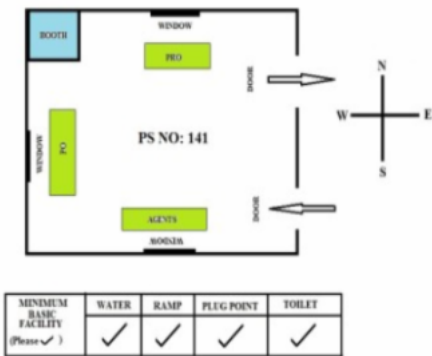

নির্বাচক নিবন্ধন আধিকারিকের স্বাক্ষর

Nazri Naksha

Google Map View

Polling Station Building Front View

Polling Station Front View

Cad View

Key MAP View

| | | | | | |
|--|--------------------------|--|--------------------------|---|--------------------------|
| 1 নাম : বনি (মন্ডল) সরকার স্বামীর নাম: সঞ্জীব সরকার বাড়ির নং : 0093 বয়স : 36 লিঙ্গ : মহিলা | AMT0225136 ফটো উপলব্ধ | 2 নাম : পাপিয়া আড়ৎদার স্বামীর নাম: সৌমেন আড়ৎদার বাড়ির নং : 232 বয়স : 37 লিঙ্গ : মহিলা | HVD3821501 ফটো উপলব্ধ | 3 নাম : বাসন্তী দাস পিতার নাম: অনিল দাস বাড়ির নং : এন0001 বয়স : 54 লিঙ্গ : মহিলা | HVD1836204 ফটো উপলব্ধ |
| 4 নাম : বিশুজিৎ দাস পিতার নাম: অনিল দাস বাড়ির নং : এন0001 বয়স : 34 লিঙ্গ : পুরুষ | AMT1350792 ফটো উপলব্ধ | 5 নাম : অনিল দাস পিতার নাম: তারাপদ দাস বাড়ির নং : এন0001 বয়স : 58 লিঙ্গ : পুরুষ | HVD2987527 ফটো উপলব্ধ | 6 নাম : সৌরভ দাস পিতার নাম: অনিল দাস বাড়ির নং : এন0001 বয়স : 29 লিঙ্গ : পুরুষ | SKE1099829 ফটো উপলব্ধ |
| 7 নাম : মৌসুমী দাস স্বামীর নাম: সৌরভ দাস বাড়ির নং : এন0001 বয়স : 26 লিঙ্গ : মহিলা | AMT1562412 ফটো উপলব্ধ | 8 নাম : ঋতু দাস স্বামীর নাম: বিশুজিৎ দাস বাড়ির নং : n0001 বয়স : 25 লিঙ্গ : মহিলা | AMT1459924 ফটো উপলব্ধ | 9 নাম : সুরভ আড়ৎদার পিতার নাম: ভজহরি আড়ৎদার বাড়ির নং : n0001 বয়স : 39 লিঙ্গ : পুরুষ | HCT2629194 ফটো উপলব্ধ |
| 10 নাম : সৌমেন আড়ৎদার পিতার নাম: ভজহরি আড়ৎদার বাড়ির নং : n0001 বয়স : 47 লিঙ্গ : পুরুষ | HCT1377050 ফটো উপলব্ধ | 11 নাম : ভজহরি আড়ৎদার পিতার নাম: মৃত সুর্যকান্ত আড়ৎদার বাড়ির নং : n0001 বয়স : 76 লিঙ্গ : পুরুষ | HCT2551356 ফটো উপলব্ধ | 12 নাম : মল্লিকা আড়ৎদার স্বামীর নাম: পরিচয় আড়ৎদার বাড়ির নং : 0003 বয়স : 30 লিঙ্গ : মহিলা | AMT0871459 ফটো উপলব্ধ |
| 13 নাম : ধীমান আড়ৎদার পিতার নাম: সুর্যকান্ত আড়ৎদার বাড়ির নং : n0003 বয়স : 61 লিঙ্গ : পুরুষ | HCT0486670 ফটো উপলব্ধ | 14 নাম : পরিচয় আড়ৎদার পিতার নাম: ধীমান আড়ৎদার বাড়ির নং : n0003 বয়স : 35 লিঙ্গ : পুরুষ | AMT0459719 ফটো উপলব্ধ | 15 নাম : অষ্টমী দাস স্বামীর নাম: হরি দাস বাড়ির নং : এন0049 বয়স : 22 লিঙ্গ : মহিলা | AMT1686443 ফটো উপলব্ধ |
| 16 নাম : অপর্ণা দাস পিতার নাম: দীপঙ্কর দাস বাড়ির নং : এন0035 বয়স : 22 লিঙ্গ : মহিলা | AMT1696863 ফটো উপলব্ধ | 17 নাম : প্রিয়া দাস স্বামীর নাম: নিতাই দাস বাড়ির নং : এন0045 বয়স : 22 লিঙ্গ : মহিলা | AMT1700350 ফটো উপলব্ধ | 18 নাম : কোয়েল দাস পিতার নাম: স্বপন দাস বাড়ির নং : এন0071 বয়স : 20 লিঙ্গ : মহিলা | AMT1693829 ফটো উপলব্ধ |
| 19 নাম : সৌমেন দাস পিতার নাম: নকুল দাস বাড়ির নং : এন0006 বয়স : 20 লিঙ্গ : পুরুষ | AMT1693860 ফটো উপলব্ধ | Q 20 নাম : অবোলা ঋষিদাস স্বামীর নাম: নিতাই ঋষিদাস বাড়ির নং : বয়স : 64 লিঙ্গ : মহিলা | HCT2306231 ফটো উপলব্ধ | 21 নাম : চন্দনা দাস স্বামীর নাম: সনাতন দাস বাড়ির নং : n0152 বয়স : 55 লিঙ্গ : মহিলা | HCT0487033 ফটো উপলব্ধ |
| 22 নাম : গায়ত্রী দাস স্বামীর নাম: শ্যামল দাস বাড়ির নং : n0152 বয়স : 51 লিঙ্গ : মহিলা | HCT0486928 ফটো উপলব্ধ | 23 নাম : সুজাতা মন্ডল স্বামীর নাম: রাজেন্দ্র নাথ মন্ডল বাড়ির নং : n0152 বয়স : 43 লিঙ্গ : মহিলা | HCT1730779 ফটো উপলব্ধ | 24 নাম : চিত্তামনি দাস স্বামীর নাম: হিমাংশু দাস বাড়ির নং : n0152 বয়স : 36 লিঙ্গ : মহিলা | AMT0460485 ফটো উপলব্ধ |
| 25 নাম : মিলন ঋষিদাস পিতার নাম: নিতাই ঋষিদাস বাড়ির নং : n0140 বয়স : 37 লিঙ্গ : পুরুষ | AMT0460675 ফটো উপলব্ধ | 26 নাম : জয়িতা দাস মায়ের নাম: গায়ত্রী দাস বাড়ির নং : n00152 বয়স : 21 লিঙ্গ : মহিলা | AMT1640788 ফটো উপলব্ধ | 27 নাম : দেবব্রত দাস মায়ের নাম: গায়ত্রী দাস বাড়ির নং : এন0152 বয়স : 22 লিঙ্গ : পুরুষ | AMT1583491 ফটো উপলব্ধ |
| 28 নাম : রঞ্জাক আলী গাজী পিতার নাম: আয়ুবআলী গাজী বাড়ির নং : n0035 বয়স : 54 লিঙ্গ : পুরুষ | HCT0486654 ফটো উপলব্ধ | 29 নাম : মনিরুজ্জামান গাজী পিতার নাম: রসিদ আলি গাজী বাড়ির নং : 35 বয়স : 27 লিঙ্গ : পুরুষ | AMT1249101 ফটো উপলব্ধ | 30 নাম : রশিদ আলি গাজী পিতার নাম: আয়ুবআলী গাজী বাড়ির নং : n0035 বয়স : 55 লিঙ্গ : পুরুষ | HCT0486647 ফটো উপলব্ধ |