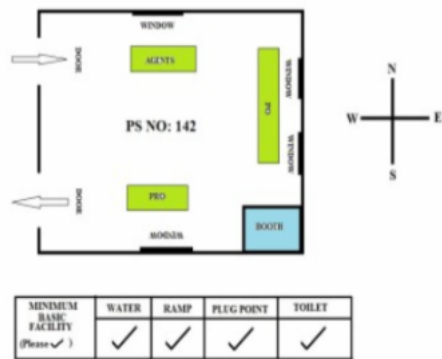

নির্বাচক নিবন্ধন আধিকারিকের স্বাক্ষর

Nazri Naksha

Google Map View

Polling Station Building Front View

Polling Station Front View

Cad View

Key MAP View

1 নাম : আসুরা খাতুন বিবি স্বামীর নাম : রবিউল ইসলাম সরদার বাড়ির নং : n0017 বয়স : 48 লিঙ্গ : মহিলা	HCT2551646 ফটো উপলব্ধ	2 নাম : সাহানা আফ্রোজ লিপি স্বামীর নাম : নজরুল ইসলাম বাড়ির নং : n0094 বয়স : 51 লিঙ্গ : মহিলা	HCT1376680 ফটো উপলব্ধ	3 নাম : তমান্না ইসলাম পিতার নাম : আরিজুল ইসলাম বাড়ির নং : n0094 বয়স : 34 লিঙ্গ : মহিলা	AMT0460022 ফটো উপলব্ধ
4 নাম : সরিফুননেসা স্বামীর নাম : আরিজুল ইসলাম বাড়ির নং : n0094 বয়স : 58 লিঙ্গ : মহিলা	HCT0492561 ফটো উপলব্ধ	5 নাম : আরিজুল ইসলাম পিতার নাম : মোঃ মুজিবুর রহমান বাড়ির নং : n0094 বয়স : 63 লিঙ্গ : পুরুষ	WB/14/094/240603 ফটো উপলব্ধ	6 নাম : আকলিমা বেগম স্বামীর নাম : সফিকুল ইসলাম বাড়ির নং : n0089 বয়স : 57 লিঙ্গ : মহিলা	HCT0489658 ফটো উপলব্ধ
7 নাম : তছলিমাবিবি স্বামীর নাম : মোস্তাফিজুর ইসলাম বাড়ির নং : n0074 বয়স : 42 লিঙ্গ : মহিলা	HCT2305993 ফটো উপলব্ধ	8 নাম : মোস্তাফিজুর ইসলাম পিতার নাম : করিম বক্স মন্ডল বাড়ির নং : n0074 বয়স : 51 লিঙ্গ : পুরুষ	HCT0492678 ফটো উপলব্ধ	9 নাম : আজমিরা বিবি স্বামীর নাম : সিরাজুল ইসলাম বাড়ির নং : n0108 বয়স : 43 লিঙ্গ : মহিলা	HCT1378033 ফটো উপলব্ধ
10 নাম : রত্না ইসলাম স্বামীর নাম : মমিনুর ইসলাম বাড়ির নং : n0095 বয়স : 60 লিঙ্গ : মহিলা	AMT1760818 ফটো উপলব্ধ	11 নাম : মমিনুর ইসলাম পিতার নাম : আজিজুর রহমান বাড়ির নং : n0095 বয়স : 60 লিঙ্গ : পুরুষ	HCT0489781 ফটো উপলব্ধ	12 নাম : লতিফুননেছা পিতার নাম : আব্দুল খালেক বাড়ির নং : 0160 বয়স : 37 লিঙ্গ : মহিলা	HCT2704385 ফটো উপলব্ধ
13 নাম : সেরিনা (খাতুন) বিবি স্বামীর নাম : মনিরুজ্জামান বাড়ির নং : n0042 বয়স : 60 লিঙ্গ : মহিলা	AMT0460154 ফটো উপলব্ধ	14 নাম : মনিরুজ্জামান পিতার নাম : আব্দুল খালেক বাড়ির নং : n0042 বয়স : 60 লিঙ্গ : পুরুষ	HCT1376748 ফটো উপলব্ধ	15 নাম : জোবেদা খাতুন বিবি স্বামীর নাম : আব্দুল খালেক গাজী বাড়ির নং : n0042 বয়স : 73 লিঙ্গ : মহিলা	HCT0490722 ফটো উপলব্ধ
16 নাম : সেলিমা বিবি স্বামীর নাম : আবদুল্লা সরদার বাড়ির নং : n0242 বয়স : 34 লিঙ্গ : মহিলা	AMT0355164 ফটো উপলব্ধ	17 নাম : সাবিনা ইসলাম স্বামীর নাম : সরিফুল ইসলাম বাড়ির নং : n0216 বয়স : 43 লিঙ্গ : মহিলা	HVD2841047 ফটো উপলব্ধ	18 নাম : আতারুল মন্ডল পিতার নাম : সিরাজ আলি মন্ডল বাড়ির নং : n0042 বয়স : 36 লিঙ্গ : পুরুষ	AMT0227298 ফটো উপলব্ধ
19 নাম : মমতাজ বিবি স্বামীর নাম : আতারুল মন্ডল বাড়ির নং : n0225 বয়স : 37 লিঙ্গ : মহিলা	AMT0332593 ফটো উপলব্ধ	20 নাম : ইরানী নারগিস স্বামীর নাম : সাহাবুল ইসলাম বাড়ির নং : n0235 বয়স : 35 লিঙ্গ : মহিলা	AMT0985416 ফটো উপলব্ধ	21 নাম : আফরোজা বিবি স্বামীর নাম : নূর মহম্মদ গাজী বাড়ির নং : n0211 বয়স : 38 লিঙ্গ : মহিলা	AMT0985499 ফটো উপলব্ধ
22 নাম : নূর মহম্মদ গাজী পিতার নাম : নিহালুদ্দিন গাজী বাড়ির নং : n0211 বয়স : 35 লিঙ্গ : পুরুষ	AMT0734806 ফটো উপলব্ধ	23 নাম : সাহিদা বিবি স্বামীর নাম : সাহেব আলি গাজী বাড়ির নং : n0229 বয়স : 41 লিঙ্গ : মহিলা	AMT0094995 ফটো উপলব্ধ	24 নাম : রবিউল ইসলাম মন্ডল পিতার নাম : রফিকুল ইসলাম মন্ডল বাড়ির নং : n0092 বয়স : 56 লিঙ্গ : পুরুষ	HCT0489856 ফটো উপলব্ধ
25 নাম : মনিরুল ইসলাম পিতার নাম : রফিকুল ইসলাম মন্ডল বাড়ির নং : n0092 বয়স : 54 লিঙ্গ : পুরুষ	HCT1376227 ফটো উপলব্ধ	26 নাম : কবিরুল ইসলাম পিতার নাম : রফিকুল ইসলাম মন্ডল বাড়ির নং : n0092 বয়স : 38 লিঙ্গ : পুরুষ	HCT2629384 ফটো উপলব্ধ	27 নাম : রিজিয়া (খাতুন)বিবি স্বামীর নাম : কবিরুল ইসলাম বাড়ির নং : n0092 বয়স : 38 লিঙ্গ : মহিলা	AMT0460014 ফটো উপলব্ধ
28 নাম : সুবর্ণ বিবি মণ্ডল স্বামীর নাম : রফিকুল ইসলাম মণ্ডল বাড়ির নং : n0092 বয়স : 66 লিঙ্গ : মহিলা	HCT0489831 ফটো উপলব্ধ	29 নাম : সরিফুল ইসলাম মণ্ডল পিতার নাম : রফিকুল ইসলাম মণ্ডল বাড়ির নং : n0092 বয়স : 48 লিঙ্গ : পুরুষ	HCT1376649 ফটো উপলব্ধ	30 নাম : ফতেমা ইসলাম মণ্ডল স্বামীর নাম : রবিউল ইসলাম মণ্ডল বাড়ির নং : n0092 বয়স : 50 লিঙ্গ : মহিলা	HCT0489815 ফটো উপলব্ধ