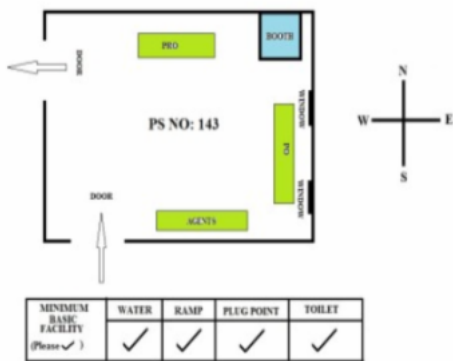

নির্বাচক নিবন্ধন আধিকারিকের স্বাক্ষর

Nazri Naksha

Google Map View

Polling Station Building Front View

Polling Station Front View

Cad View

Key MAP View

1 নাম : রিনা আউৎদার মন্ডল স্বামীর নাম: সমীর মন্ডল বাড়ির নং : 120 বয়স : 25 লিঙ্গ : মহিলা	YGV1652569 ফটো উপলব্ধ	2 নাম : সুমন ইসলাম পিতার নাম: সাইফুল ইসলাম বাড়ির নং : n0200 বয়স : 27 লিঙ্গ : পুরুষ	AMT1176783 ফটো উপলব্ধ	3 নাম : গীতা কর্মকার স্বামীর নাম: হারাণ কর্মকার বাড়ির নং : n0001 বয়স : 58 লিঙ্গ : মহিলা	HCT0452748 ফটো উপলব্ধ
4 নাম : সোমা কর্মকার পিতার নাম: হারাণ কর্মকার বাড়ির নং : n0001 বয়স : 33 লিঙ্গ : মহিলা	AMT0734939 ফটো উপলব্ধ	5 নাম : অনুপ গাইন পিতার নাম: হরেকৃষ্ণ গাইন বাড়ির নং : n0025 বয়স : 49 লিঙ্গ : পুরুষ	HCT0452904 ফটো উপলব্ধ	6 নাম : কার্তিক গাইন পিতার নাম: কালিপদ গাইন বাড়ির নং : n0025 বয়স : 71 লিঙ্গ : পুরুষ	HCT0452912 ফটো উপলব্ধ
7 নাম : অমরী গাইন স্বামীর নাম: কার্তিক গাইন বাড়ির নং : n0025 বয়স : 61 লিঙ্গ : মহিলা	HCT0452920 ফটো উপলব্ধ	8 নাম : স্বপন গাইন পিতার নাম: বিষ্ণুপদ গাইন বাড়ির নং : n0026 বয়স : 65 লিঙ্গ : পুরুষ	HCT0452839 ফটো উপলব্ধ	9 নাম : হীরা গাইন স্বামীর নাম: স্বপন গাইন বাড়ির নং : n0026 বয়স : 52 লিঙ্গ : মহিলা	HCT0452847 ফটো উপলব্ধ
10 নাম : মদন গাইন পিতার নাম: বিষ্ণুপদ গাইন বাড়ির নং : n0026 বয়স : 59 লিঙ্গ : পুরুষ	HCT0452854 ফটো উপলব্ধ	11 নাম : পাপিয়া গাইন স্বামীর নাম: মদন গাইন বাড়ির নং : n0026 বয়স : 46 লিঙ্গ : মহিলা	HCT2072064 ফটো উপলব্ধ	12 নাম : কেনারাম গাইন পিতার নাম: বিষ্ণুপদ গাইন বাড়ির নং : n0026 বয়স : 50 লিঙ্গ : পুরুষ	HCT0452862 ফটো উপলব্ধ
13 নাম : বেদানা গাইন স্বামীর নাম: অভয়পদ গাইন বাড়ির নং : n0028 বয়স : 81 লিঙ্গ : মহিলা	HCT0452946 ফটো উপলব্ধ	14 নাম : গনেশ গাইন পিতার নাম: অভয়পদ গাইন বাড়ির নং : n0028 বয়স : 57 লিঙ্গ : পুরুষ	HCT0452953 ফটো উপলব্ধ	15 নাম : কুশ গাইন পিতার নাম: অভয়পদ গাইন বাড়ির নং : n0028 বয়স : 53 লিঙ্গ : পুরুষ	HCT0452979 ফটো উপলব্ধ
16 নাম : বাসন্তী গাইন স্বামীর নাম: কুশ গাইন বাড়ির নং : n0028 বয়স : 42 লিঙ্গ : মহিলা	AMT0588830 ফটো উপলব্ধ	17 নাম : লব গাইন পিতার নাম: অভয়পদ গাইন বাড়ির নং : n0028 বয়স : 53 লিঙ্গ : পুরুষ	HCT0452961 ফটো উপলব্ধ	18 নাম : পুতুল গাইন স্বামীর নাম: লব গাইন বাড়ির নং : n0028 বয়স : 37 লিঙ্গ : মহিলা	AMT0333831 ফটো উপলব্ধ
19 নাম : নিরঞ্জন গাইন পিতার নাম: শ্রীনিবাস গাইন বাড়ির নং : n0039 বয়স : 71 লিঙ্গ : পুরুষ	HCT0452763 ফটো উপলব্ধ	20 নাম : শৈলী গাইন স্বামীর নাম: নিরঞ্জন গাইন বাড়ির নং : n0039 বয়স : 61 লিঙ্গ : মহিলা	HCT0452771 ফটো উপলব্ধ	21 নাম : মনোরঞ্জন গাইন পিতার নাম: শ্রীনিবাস গাইন বাড়ির নং : n0039 বয়স : 59 লিঙ্গ : পুরুষ	HCT0452789 ফটো উপলব্ধ
22 নাম : চম্পারানী গাইন স্বামীর নাম: মনোরঞ্জন গাইন বাড়ির নং : n0039 বয়স : 53 লিঙ্গ : মহিলা	HCT0452797 ফটো উপলব্ধ	23 নাম : সুশান্ত গাইন পিতার নাম: মনোরঞ্জন গাইন বাড়ির নং : n0039 বয়স : 31 লিঙ্গ : পুরুষ	AMT0734863 ফটো উপলব্ধ	24 নাম : নব কুমার গাইন পিতার নাম: মনোরঞ্জন গাইন বাড়ির নং : n0039 বয়স : 36 লিঙ্গ : পুরুষ	AMT0333872 ফটো উপলব্ধ
25 নাম : শ্রীকৃষ্ণ গাইন পিতার নাম: মেঘনাথ গাইন বাড়ির নং : n0057 বয়স : 69 লিঙ্গ : পুরুষ	HCT0453035 ফটো উপলব্ধ	26 নাম : ইন্দ্রজিৎ গাইন পিতার নাম: মেঘনাথ গাইন বাড়ির নং : n0057 বয়স : 53 লিঙ্গ : পুরুষ	HCT0453050 ফটো উপলব্ধ	27 নাম : সুজয় গাইন পিতার নাম: শংকর গাইন বাড়ির নং : n0027 বয়স : 35 লিঙ্গ : পুরুষ	AMT0333823 ফটো উপলব্ধ
28 নাম : শম্পা গাইন স্বামীর নাম: শংকর গাইন বাড়ির নং : n0027 বয়স : 53 লিঙ্গ : মহিলা	HCT2547354 ফটো উপলব্ধ	29 নাম : রাজু গাইন পিতার নাম: শ্রীপদ গাইন বাড়ির নং : n0027 বয়স : 40 লিঙ্গ : পুরুষ	HCT2296705 ফটো উপলব্ধ	30 নাম : আগমনী গাইন স্বামীর নাম: শ্রীপদ গাইন বাড়ির নং : n0027 বয়স : 76 লিঙ্গ : মহিলা	HCT0452995 ফটো উপলব্ধ