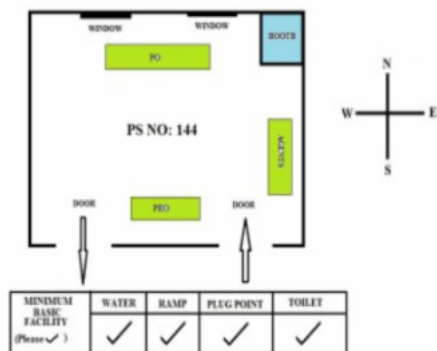

নির্বাচক নিবন্ধন আধিকারিকের স্বাক্ষর

Nazri Naksha

Google Map View

Polling Station Building Front View

Polling Station Front View

Cad View

Key MAP View

1 নাম : আজমীরা বিবি স্বামীর নাম: নূর আলম মন্ডল বাড়ির নং : n0183 বয়স : 31 লিঙ্গ : মহিলা	AMT0735381 ফটো উপলব্ধ	2 নাম : আফসানা বিবি স্বামীর নাম: নাসির আলি মন্ডল বাড়ির নং : n0184 বয়স : 32 লিঙ্গ : মহিলা	AMT0735399 ফটো উপলব্ধ	3 নাম : আসাদুল গাজী পিতার নাম: সিরাজুল গাজী বাড়ির নং : n0050 বয়স : 35 লিঙ্গ : পুরুষ	AMT0334573 ফটো উপলব্ধ
4 নাম : আনোয়ারা বিবি স্বামীর নাম: রজব আলি মন্ডল বাড়ির নং : n0021 বয়স : 61 লিঙ্গ : মহিলা	HVD0429563 ফটো উপলব্ধ	5 নাম : রজব আলি মন্ডল পিতার নাম: একববার মন্ডল বাড়ির নং : n0021 বয়স : 71 লিঙ্গ : পুরুষ	HVD0429555 ফটো উপলব্ধ	6 নাম : বাপ্পারাজ ইসলাম পিতার নাম: নজরুল ইসলাম বাড়ির নং : n0011 বয়স : 23 লিঙ্গ : পুরুষ	AMT1462811 ফটো উপলব্ধ
7 নাম : মো কামরুল জামান পিতার নাম: মো নূর হোসেন মন্ডল বাড়ির নং : n0017 বয়স : 45 লিঙ্গ : পুরুষ	AMT1177203 ফটো উপলব্ধ	8 নাম : তাজবানু বিবি স্বামীর নাম: আসাদুল গাজী বাড়ির নং : n0050 বয়স : 29 লিঙ্গ : মহিলা	AMT1071497 ফটো উপলব্ধ	9 নাম : সাহিনা বিবি স্বামীর নাম: মনিরুল মন্ডল বাড়ির নং : n0021 বয়স : 30 লিঙ্গ : মহিলা	AMT1071505 ফটো উপলব্ধ
10 নাম : আজরুল মন্ডল পিতার নাম: রজব আলি মন্ডল বাড়ির নং : n0021 বয়স : 29 লিঙ্গ : পুরুষ	AMT1071513 ফটো উপলব্ধ	11 নাম : নাজমা বেগম স্বামীর নাম: সন্তোষ আলি বাড়ির নং : n0073 বয়স : 35 লিঙ্গ : মহিলা	HVD0429894 ফটো উপলব্ধ	12 নাম : রেজিনা খাতুন বিবি স্বামীর নাম: সফিউর সরদার বাড়ির নং : n0189 বয়স : 40 লিঙ্গ : মহিলা	HVD3282258 ফটো উপলব্ধ
13 নাম : রেজিনা খাতুন পিতার নাম: আব্দুল গফুর সরদার বাড়ির নং : n0224 বয়স : 27 লিঙ্গ : মহিলা	AMT1314251 ফটো উপলব্ধ	14 নাম : লুৎফুল্লাহ বিবি স্বামীর নাম: মোজাম্মেল মন্ডল বাড়ির নং : n0011 বয়স : 49 লিঙ্গ : মহিলা	HVD1391846 ফটো উপলব্ধ	15 নাম : আশিক মন্ডল স্বামীর নাম: মোজাম্মেল মন্ডল বাড়ির নং : n011 বয়স : 29 লিঙ্গ : পুরুষ	AMT0985762 ফটো উপলব্ধ
16 নাম : মনিরুল মন্ডল পিতার নাম: রজব আলি মন্ডল বাড়ির নং : n0021 বয়স : 42 লিঙ্গ : পুরুষ	AMT0096586 ফটো উপলব্ধ	17 নাম : নাজমা খাতুন স্বামীর নাম: হাসান গাজী বাড়ির নং : n0219 বয়স : 31 লিঙ্গ : মহিলা	AMT0686287 ফটো উপলব্ধ	18 নাম : ফতেমা বিবি স্বামীর নাম: নজরুল ইসলাম বাড়ির নং : 121 বয়স : 40 লিঙ্গ : মহিলা	HVD3824786 ফটো উপলব্ধ
19 নাম : নজরুল ইসলাম পিতার নাম: উকচাঁদ মোল্লা বাড়ির নং : n0041 বয়স : 49 লিঙ্গ : পুরুষ	HVD2879781 ফটো উপলব্ধ	20 নাম : ওমর ফারুক ছিদ্দিকী পিতার নাম: নূর ইসলাম সরদার বাড়ির নং : এন0130 বয়স : 38 লিঙ্গ : পুরুষ	HVD3280963 ফটো উপলব্ধ	21 নাম : আফসানা খাতুন অন্যান্য: মোঃ কামরুল জামান বাড়ির নং : এন0217 বয়স : 23 লিঙ্গ : পুরুষ	AMT1641232 ফটো উপলব্ধ
22 নাম : মমতাজ বিবি স্বামীর নাম: ওমর ফারুক ছিদ্দিকী বাড়ির নং : এন0130 বয়স : 35 লিঙ্গ : মহিলা	AMT0872721 ফটো উপলব্ধ	23 নাম : বাদশা আশিকউদ্দিন পিতার নাম: আব্দার রহমান মন্ডল বাড়ির নং : n0169 বয়স : 27 লিঙ্গ : পুরুষ	AMT1177138 ফটো উপলব্ধ	24 নাম : সোনা মনি খাতুন স্বামীর নাম: মারুফবিলা সরদার বাড়ির নং : এন0098 বয়স : 24 লিঙ্গ : মহিলা	AMT1559418 ফটো উপলব্ধ
25 নাম : রুবিনা খাতুন পিতার নাম: জাকির হোসেন মন্ডল বাড়ির নং : এন0098 বয়স : 25 লিঙ্গ : মহিলা	AMT1356252 ফটো উপলব্ধ	26 নাম : তাজনুর খাতুন পিতার নাম: আব্দুল মন্ডল বাড়ির নং : এন0106 বয়স : 27 লিঙ্গ : মহিলা	AMT1356237 ফটো উপলব্ধ	27 নাম : জেসমিনারা খাতুন স্বামীর নাম: হাবিব গাজী বাড়ির নং : এন0124 বয়স : 26 লিঙ্গ : মহিলা	AMT1356286 ফটো উপলব্ধ
28 নাম : সেলিম খাতুন স্বামীর নাম: ছালাউদ্দিন গাজী বাড়ির নং : এন0116 বয়স : 27 লিঙ্গ : মহিলা	AMT1365824 ফটো উপলব্ধ	29 নাম : সোনিয়া খাতুন পিতার নাম: রফিক মন্ডল বাড়ির নং : এন0143 বয়স : 27 লিঙ্গ : মহিলা	AMT1365816 ফটো উপলব্ধ	30 নাম : আশরাফুদ্দিন গাজী পিতার নাম: তরিকুল ইসলাম গাজী বাড়ির নং : এন0116 বয়স : 25 লিঙ্গ : পুরুষ	AMT1362144 ফটো উপলব্ধ