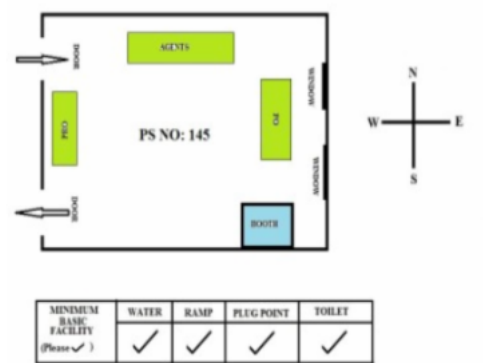

নির্বাচক নিবন্ধন আধিকারিকের স্বাক্ষর

Nazri Naksha

Google Map View

Polling Station Building Front View

Polling Station Front View

Cad View

Key MAP View

বিধানসভা নির্বাচনকেন্দ্রের নং, নাম : 125-বসিরহাট উত্তর