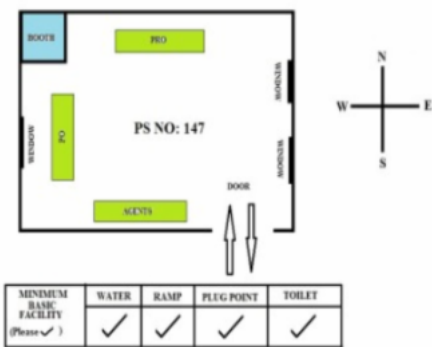

নির্বাচক নিবন্ধন আধিকারিকের স্বাক্ষর

Nazri Naksha

Google Map View

Polling Station Building Front View

Polling Station Front View

Cad View

Key MAP View

1 নাম : শিবানী কাবাসী স্বামীর নাম : ভীষ্মদেব কাবাসী বাড়ির নং : n0095 বয়স : 49 লিঙ্গ : মহিলা	AMT0098046 ফটো উপলব্ধ	2 নাম : সুলেখা কাবাসী স্বামীর নাম : অসিত কাবাসী বাড়ির নং : n0095 বয়স : 41 লিঙ্গ : মহিলা	HVD3724390 ফটো উপলব্ধ	3 নাম : অসিত কাবাসী পিতার নাম : শঙ্কর কাবাসী বাড়ির নং : n0095 বয়স : 50 লিঙ্গ : পুরুষ	HVD1399054 ফটো উপলব্ধ
4 নাম : মীনা কাবাসী স্বামীর নাম : রামকমল কাবাসী বাড়ির নং : n0095 বয়স : 56 লিঙ্গ : মহিলা	HVD0429985 ফটো উপলব্ধ	5 নাম : ইশিতা কাবাসী পিতার নাম : অসিত কাবাসী বাড়ির নং : এন0095 বয়স : 20 লিঙ্গ : মহিলা	AMT1720804 ফটো উপলব্ধ	6 নাম : রীনা দাশ স্বামীর নাম : তপন দাশ বাড়ির নং : n0248 বয়স : 53 লিঙ্গ : মহিলা	CXW0542324 ফটো উপলব্ধ
7 নাম : লালু দাশ পিতার নাম : তপন দাশ বাড়ির নং : n0249 বয়স : 29 লিঙ্গ : পুরুষ	AMT1020429 ফটো উপলব্ধ	8 নাম : রাহুল দাস পিতার নাম : শ্রী বিনয় দাস বাড়ির নং : 0090 বয়স : 27 লিঙ্গ : পুরুষ	AMT1229558 ফটো উপলব্ধ	9 নাম : শ্রী বিনয় দাস পিতার নাম : কালীপদ দাস বাড়ির নং : n0090 বয়স : 49 লিঙ্গ : পুরুষ	HVD2373801 ফটো উপলব্ধ
10 নাম : সুমিত্রা দাস স্বামীর নাম : হরিপদ দাস বাড়ির নং : n0089 বয়স : 53 লিঙ্গ : মহিলা	HVD1399336 ফটো উপলব্ধ	11 নাম : হরিপদ দাস পিতার নাম : পাঁচু দাস বাড়ির নং : n0089 বয়স : 61 লিঙ্গ : পুরুষ	HVD0430017 ফটো উপলব্ধ	12 নাম : হারান দাস পিতার নাম : কালীপদ দাস বাড়ির নং : n0088 বয়স : 38 লিঙ্গ : পুরুষ	AMT0461921 ফটো উপলব্ধ
13 নাম : কেনা দাস পিতার নাম : রাজু দাস বাড়ির নং : n0088 বয়স : 29 লিঙ্গ : পুরুষ	AMT0986265 ফটো উপলব্ধ	14 নাম : ময়না দাস স্বামীর নাম : রাজু দাস বাড়ির নং : n0088 বয়স : 41 লিঙ্গ : মহিলা	AMT0590240 ফটো উপলব্ধ	15 নাম : বিজয় দাস পিতার নাম : কালীপদ দাস বাড়ির নং : n0088 বয়স : 43 লিঙ্গ : পুরুষ	AMT0461913 ফটো উপলব্ধ
16 নাম : কালীপদ দাস পিতার নাম : পাঁচু দাস বাড়ির নং : n0088 বয়স : 71 লিঙ্গ : পুরুষ	HVD0429993 ফটো উপলব্ধ	17 নাম : পম্পা মন্ডল স্বামীর নাম : গোবিন্দ চন্দ্র মন্ডল বাড়ির নং : 0112 বয়স : 36 লিঙ্গ : মহিলা	AMT0461947 ফটো উপলব্ধ	18 নাম : ছট্টু দাস পিতার নাম : সন্তোষ দাস বাড়ির নং : 0033 বয়স : 36 লিঙ্গ : পুরুষ	SKE0352138 ফটো উপলব্ধ
19 নাম : নিদ্রা দাস স্বামীর নাম : পরিমল দাস বাড়ির নং : n0140 বয়স : 59 লিঙ্গ : মহিলা	HVD0432914 ফটো উপলব্ধ	20 নাম : বিশ্বজিত দাস পিতার নাম : শ্রী বিনয় দাস বাড়ির নং : এন0090 বয়স : 21 লিঙ্গ : পুরুষ	AMT1641778 ফটো উপলব্ধ	21 নাম : দীপঙ্কর দাস পিতার নাম : হরিপদ দাস বাড়ির নং : এন0089 বয়স : 23 লিঙ্গ : পুরুষ	AMT1641745 ফটো উপলব্ধ
22 নাম : মৌমিতা মণ্ডল স্বামীর নাম : সৌমিত্র মণ্ডল বাড়ির নং : n0090 বয়স : 35 লিঙ্গ : মহিলা	AMT0326405 ফটো উপলব্ধ	23 নাম : সম্পা দাস পিতার নাম : হরিপদ দাস বাড়ির নং : n0212 বয়স : 27 লিঙ্গ : মহিলা	AMT1177500 ফটো উপলব্ধ	24 নাম : ঝর্ণা দাস স্বামীর নাম : হারান দাস বাড়ির নং : n0214 বয়স : 27 লিঙ্গ : মহিলা	AMT1177526 ফটো উপলব্ধ
25 নাম : রাহুল দাস পিতার নাম : চিত্তরঞ্জন দাস বাড়ির নং : পি/73/3 বয়স : 27 লিঙ্গ : পুরুষ	XOY2369767 ফটো উপলব্ধ	26 নাম : প্রিয়াঙ্কা দাস স্বামীর নাম : রাহুল দাস বাড়ির নং : পি/73/3 বয়স : 22 লিঙ্গ : মহিলা	AMT1701036 ফটো উপলব্ধ	27 নাম : চিত্তরঞ্জন দাস পিতার নাম : কৃষ্ণ কেরন দাস বাড়ির নং : পি/73/3 বয়স : 48 লিঙ্গ : পুরুষ	AMT1593128 ফটো উপলব্ধ
28 নাম : অমিত দাস পিতার নাম : চিত্তরঞ্জন দাস বাড়ির নং : পি/73/3 বয়স : 23 লিঙ্গ : পুরুষ	AMT1725803 ফটো উপলব্ধ	29 নাম : তুম্পা দাস স্বামীর নাম : চিত্তরঞ্জন দাস বাড়ির নং : পি/73/3 বয়স : 44 লিঙ্গ : মহিলা	DKN4613733 ফটো উপলব্ধ	30 নাম : শুভঙ্কর দাস পিতার নাম : হরিপদ দাস বাড়ির নং : এন0089 বয়স : 22 লিঙ্গ : পুরুষ	AMT1642099 ফটো উপলব্ধ