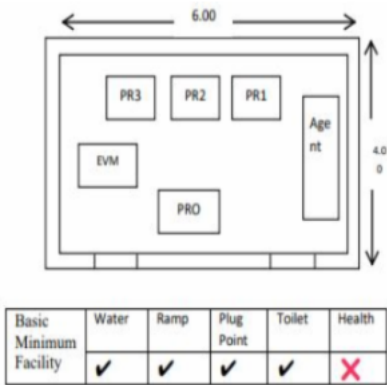

নির্বাচক নিবন্ধন আধিকারিকের স্বাক্ষর

Nazri Naksha

Google Map View

Polling Station Building Front View

Polling Station Front View

Cad View

Key MAP View

বিধানসভা নির্বাচনক্ষেত্রের নং, নাম : 125-বসিরহাট উত্তর
ভাগ নং, নাম : 1-দক্ষিণ চাঁপাপুকুর উত্তরপাড়া