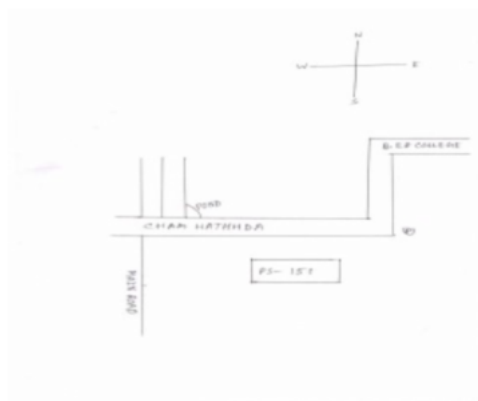

নির্বাচক নিবন্ধন আধিকারিকের স্বাক্ষর

Nazri Naksha

Google Map View

Polling Station Building Front View

Polling Station Front View

Cad View

Key MAP View

1 নাম : ফারাজুল মন্ডল মায়ের নাম: রুপিয়া বিবি বাড়ির নং : n0028 বয়স : 30 লিঙ্গ : পুরুষ	AMT0987156 ফটো উপলব্ধ	2 নাম : আজিজুল ইসলাম পিতার নাম: মইউদ্দিন মন্ডল বাড়ির নং : n0028 বয়স : 33 লিঙ্গ : পুরুষ	AMT0591552 ফটো উপলব্ধ	3 নাম : আচিয়া বিবি স্বামীর নাম: সেখ নাসিরুদ্দিন বাড়ির নং : n0028 বয়স : 34 লিঙ্গ : মহিলা	AMT0875070 ফটো উপলব্ধ
4 নাম : মুরশিদ আলি মণ্ডল পিতার নাম: মামুদ আলি মণ্ডল বাড়ির নং : n0028 বয়স : 38 লিঙ্গ : পুরুষ	HVD3726734 ফটো উপলব্ধ	5 নাম : হাসিনা বিবি স্বামীর নাম: ইদ্রিস আলি মন্ডল বাড়ির নং : n0028 বয়স : 38 লিঙ্গ : মহিলা	AMT0657767 ফটো উপলব্ধ	6 নাম : সামসুর আলি মন্ডল পিতার নাম: মামুদ আলি মন্ডল বাড়ির নং : n0028 বয়স : 34 লিঙ্গ : পুরুষ	AMT0591537 ফটো উপলব্ধ
7 নাম : মুনসুর আলি মন্ডল পিতার নাম: মামুদ আলি মন্ডল বাড়ির নং : n0028 বয়স : 36 লিঙ্গ : পুরুষ	AMT0250043 ফটো উপলব্ধ	8 নাম : ঈদরিস আলি মন্ডল পিতার নাম: মামুদ আলি মন্ডল বাড়ির নং : n0028 বয়স : 39 লিঙ্গ : পুরুষ	HVD3283355 ফটো উপলব্ধ	9 নাম : তাছলিমা বিবি মণ্ডল পিতার নাম: মোহলেম মণ্ডল বাড়ির নং : n0028 বয়স : 59 লিঙ্গ : মহিলা	HVD0467589 ফটো উপলব্ধ
10 নাম : রুপিয়া বিবি স্বামীর নাম: মইউদ্দিন মণ্ডল বাড়ির নং : n0028 বয়স : 61 লিঙ্গ : মহিলা	HVD0467605 ফটো উপলব্ধ	11 নাম : রফিকুল ইসলাম মন্ডল পিতার নাম: কোমরুদ্দিন মন্ডল বাড়ির নং : n0017 বয়স : 60 লিঙ্গ : পুরুষ	HVD0467514 ফটো উপলব্ধ	12 নাম : তুহিনা বিবি সেখ স্বামীর নাম: আবুল হাসান সেখ বাড়ির নং : n0079 বয়স : 37 লিঙ্গ : মহিলা	AMT0464016 ফটো উপলব্ধ
13 নাম : কুদ্দুস সেখ পিতার নাম: রহিম বক্স সেখ বাড়ির নং : n0079 বয়স : 35 লিঙ্গ : পুরুষ	HVD3726825 ফটো উপলব্ধ	14 নাম : হালিমা বিবি স্বামীর নাম: রহমান সেখ বাড়ির নং : n0079 বয়স : 34 লিঙ্গ : মহিলা	AMT0875104 ফটো উপলব্ধ	15 নাম : গোলেহার বিবি স্বামীর নাম: রহিম বক্স সেখ বাড়ির নং : n0079 বয়স : 68 লিঙ্গ : মহিলা	HVD0467688 ফটো উপলব্ধ
16 নাম : রহিম বক্স সেখ পিতার নাম: মোহম্মাদ সেখ বাড়ির নং : n0079 বয়স : 73 লিঙ্গ : পুরুষ	HVD0467670 ফটো উপলব্ধ	17 নাম : ছকিনা বিবি স্বামীর নাম: আকছের আলি সেখ বাড়ির নং : n0108 বয়স : 37 লিঙ্গ : মহিলা	AMT0463414 ফটো উপলব্ধ	18 নাম : রসিদা বিবি স্বামীর নাম: মন্তাজ মল্লিক বাড়ির নং : n0036 বয়স : 62 লিঙ্গ : মহিলা	HVD1397082 ফটো উপলব্ধ
19 নাম : মোফাজ্জল মল্লিক পিতার নাম: পুটে মল্লিক বাড়ির নং : n0039 বয়স : 39 লিঙ্গ : পুরুষ	AMT0100172 ফটো উপলব্ধ	20 নাম : বার্না বিবি স্বামীর নাম: মাওবার মল্লিক বাড়ির নং : n0039 বয়স : 35 লিঙ্গ : মহিলা	AMT0738625 ফটো উপলব্ধ	21 নাম : মাওবার মল্লিক পিতার নাম: পুটে মল্লিক বাড়ির নং : n0039 বয়স : 52 লিঙ্গ : পুরুষ	HVD0468512 ফটো উপলব্ধ
22 নাম : আনোয়ারাবিবি স্বামীর নাম: পুটে মল্লিক বাড়ির নং : n0039 বয়স : 81 লিঙ্গ : মহিলা	AMT1758689 ফটো উপলব্ধ	23 নাম : আলাউদ্দিন মল্লিক মায়ের নাম: হালিমা বিবি মল্লিক বাড়ির নং : 37 বয়স : 38 লিঙ্গ : পুরুষ	HVD3827458 ফটো উপলব্ধ	24 নাম : জাহানারা বিবি স্বামীর নাম: আলাউদ্দিন মল্লিক বাড়ির নং : 37 বয়স : 37 লিঙ্গ : মহিলা	AMT0875054 ফটো উপলব্ধ
25 নাম : নাসিরুদ্দিন মল্লিক পিতার নাম: আবুল মল্লিক বাড়ির নং : n0037 বয়স : 34 লিঙ্গ : পুরুষ	AMT0591487 ফটো উপলব্ধ	26 নাম : নিজাম উদ্দিন মল্লিক পিতার নাম: আবুল মল্লিক বাড়ির নং : n0037 বয়স : 38 লিঙ্গ : পুরুষ	HVD3283330 ফটো উপলব্ধ	27 নাম : সাহিনুর বিবি স্বামীর নাম: কুতুবউদ্দিন মল্লিক বাড়ির নং : n0037 বয়স : 41 লিঙ্গ : মহিলা	AMT0100180 ফটো উপলব্ধ
28 নাম : কুতুবউদ্দিন মল্লিক পিতার নাম: আবুল মল্লিক বাড়ির নং : n0037 বয়স : 41 লিঙ্গ : পুরুষ	HVD3726767 ফটো উপলব্ধ	29 নাম : হালিমা বিবি স্বামীর নাম: আবুল মল্লিক বাড়ির নং : n0037 বয়স : 62 লিঙ্গ : মহিলা	HVD0468546 ফটো উপলব্ধ	30 নাম : আছমা বিবি স্বামীর নাম: সেখ কবিরুল বাড়ির নং : n0075 বয়স : 36 লিঙ্গ : মহিলা	AMT0463372 ফটো উপলব্ধ