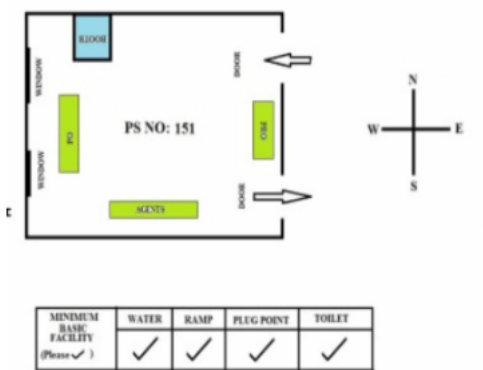

নির্বাচক নিবন্ধন আধিকারিকের স্বাক্ষর

Nazri Naksha

Google Map View

Polling Station Building Front View

Polling Station Front View

Cad View

Key MAP View

1 নাম : ফারাজুল মন্ডল মায়ের নাম: রুপিয়া বিবি বাড়ির নং : n0028 বয়স : 30 লিঙ্গ : পুরুষ	AMT0987156 ফটো উপলব্ধ	2 নাম : আজিজুল ইসলাম পিতার নাম: মইউদ্দিন মন্ডল বাড়ির নং : n0028 বয়স : 33 লিঙ্গ : পুরুষ	AMT0591552 ফটো উপলব্ধ	3 নাম : আচিয়া বিবি স্বামীর নাম: সেখ নাসিরুদ্দিন বাড়ির নং : n0028 বয়স : 34 লিঙ্গ : মহিলা	AMT0875070 ফটো উপলব্ধ
4 নাম : মুরশিদ আলি মণ্ডল পিতার নাম: মামুদ আলি মণ্ডল বাড়ির নং : n0028 বয়স : 38 লিঙ্গ : পুরুষ	HVD3726734 ফটো উপলব্ধ	5 নাম : হাসিনা বিবি স্বামীর নাম: ইদ্রিস আলি মন্ডল বাড়ির নং : n0028 বয়স : 38 লিঙ্গ : মহিলা	AMT0657767 ফটো উপলব্ধ	6 নাম : সামসুর আলি মন্ডল পিতার নাম: মামুদ আলি মন্ডল বাড়ির নং : n0028 বয়স : 34 লিঙ্গ : পুরুষ	AMT0591537 ফটো উপলব্ধ
7 নাম : মুনসুর আলি মন্ডল পিতার নাম: মামুদ আলি মন্ডল বাড়ির নং : n0028 বয়স : 36 লিঙ্গ : পুরুষ	AMT0250043 ফটো উপলব্ধ	8 নাম : ঈদরিস আলি মন্ডল পিতার নাম: মামুদ আলি মন্ডল বাড়ির নং : n0028 বয়স : 39 লিঙ্গ : পুরুষ	HVD3283355 ফটো উপলব্ধ	9 নাম : তাছলিমা বিবি মণ্ডল পিতার নাম: মোহলেম মণ্ডল বাড়ির নং : n0028 বয়স : 59 লিঙ্গ : মহিলা	HVD0467589 ফটো উপলব্ধ
10 নাম : রুপিয়া বিবি স্বামীর নাম: মইউদ্দিন মণ্ডল বাড়ির নং : n0028 বয়স : 61 লিঙ্গ : মহিলা	HVD0467605 ফটো উপলব্ধ	11 নাম : রফিকুল ইসলাম মন্ডল পিতার নাম: কোমরুদ্দিন মন্ডল বাড়ির নং : n0017 বয়স : 60 লিঙ্গ : পুরুষ	HVD0467514 ফটো উপলব্ধ	12 নাম : তুহিনা বিবি সেখ স্বামীর নাম: আবুল হাসান সেখ বাড়ির নং : n0079 বয়স : 37 লিঙ্গ : মহিলা	AMT0464016 ফটো উপলব্ধ
13 নাম : কুদ্দুস সেখ পিতার নাম: রহিম বক্স সেখ বাড়ির নং : n0079 বয়স : 35 লিঙ্গ : পুরুষ	HVD3726825 ফটো উপলব্ধ	14 নাম : হালিমা বিবি স্বামীর নাম: রহমান সেখ বাড়ির নং : n0079 বয়স : 34 লিঙ্গ : মহিলা	AMT0875104 ফটো উপলব্ধ	15 নাম : গোলেহার বিবি স্বামীর নাম: রহিম বক্স সেখ বাড়ির নং : n0079 বয়স : 68 লিঙ্গ : মহিলা	HVD0467688 ফটো উপলব্ধ
16 নাম : রহিম বক্স সেখ পিতার নাম: মোহম্মাদ সেখ বাড়ির নং : n0079 বয়স : 73 লিঙ্গ : পুরুষ	HVD0467670 ফটো উপলব্ধ	17 নাম : ছকিনা বিবি স্বামীর নাম: আকছের আলি সেখ বাড়ির নং : n0108 বয়স : 37 লিঙ্গ : মহিলা	AMT0463414 ফটো উপলব্ধ	18 নাম : রসিদা বিবি স্বামীর নাম: মন্তাজ মল্লিক বাড়ির নং : n0036 বয়স : 62 লিঙ্গ : মহিলা	HVD1397082 ফটো উপলব্ধ
19 নাম : মোফাজ্জল মল্লিক পিতার নাম: পুটে মল্লিক বাড়ির নং : n0039 বয়স : 39 লিঙ্গ : পুরুষ	AMT0100172 ফটো উপলব্ধ	20 নাম : বার্না বিবি স্বামীর নাম: মাওবার মল্লিক বাড়ির নং : n0039 বয়স : 35 লিঙ্গ : মহিলা	AMT0738625 ফটো উপলব্ধ	21 নাম : মাওবার মল্লিক পিতার নাম: পুটে মল্লিক বাড়ির নং : n0039 বয়স : 52 লিঙ্গ : পুরুষ	HVD0468512 ফটো উপলব্ধ
22 নাম : আনোয়ারাবিবি স্বামীর নাম: পুটে মল্লিক বাড়ির নং : n0039 বয়স : 81 লিঙ্গ : মহিলা	AMT1758689 ফটো উপলব্ধ	23 নাম : আলাউদ্দিন মল্লিক মায়ের নাম: হালিমা বিবি মল্লিক বাড়ির নং : 37 বয়স : 38 লিঙ্গ : পুরুষ	HVD3827458 ফটো উপলব্ধ	24 নাম : জাহানারা বিবি স্বামীর নাম: আলাউদ্দিন মল্লিক বাড়ির নং : 37 বয়স : 37 লিঙ্গ : মহিলা	AMT0875054 ফটো উপলব্ধ
25 নাম : নাসিরুদ্দিন মল্লিক পিতার নাম: আবুল মল্লিক বাড়ির নং : n0037 বয়স : 34 লিঙ্গ : পুরুষ	AMT0591487 ফটো উপলব্ধ	26 নাম : নিজাম উদ্দিন মল্লিক পিতার নাম: আবুল মল্লিক বাড়ির নং : n0037 বয়স : 38 লিঙ্গ : পুরুষ	HVD3283330 ফটো উপলব্ধ	27 নাম : সাহিনুর বিবি স্বামীর নাম: কুতুবউদ্দিন মল্লিক বাড়ির নং : n0037 বয়স : 41 লিঙ্গ : মহিলা	AMT0100180 ফটো উপলব্ধ
28 নাম : কুতুবউদ্দিন মল্লিক পিতার নাম: আবুল মল্লিক বাড়ির নং : n0037 বয়স : 41 লিঙ্গ : পুরুষ	HVD3726767 ফটো উপলব্ধ	29 নাম : হালিমা বিবি স্বামীর নাম: আবুল মল্লিক বাড়ির নং : n0037 বয়স : 62 লিঙ্গ : মহিলা	HVD0468546 ফটো উপলব্ধ	30 নাম : আছমা বিবি স্বামীর নাম: সেখ কবিরুল বাড়ির নং : n0075 বয়স : 36 লিঙ্গ : মহিলা	AMT0463372 ফটো উপলব্ধ