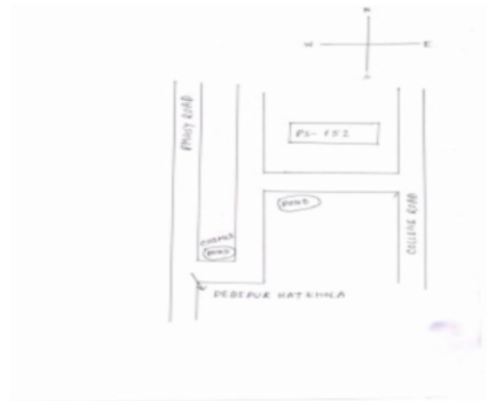

নির্বাচক নিবন্ধন আধিকারিকের স্বাক্ষর

Nazri Naksha

Google Map View

Polling Station Building Front View

Polling Station Front View

Cad View

Key MAP View

1 নাম : মোমেনা মন্ডল স্বামীর নাম: ইয়ারআলি মন্ডল বাড়ির নং : n0117 বয়স : 69 লিঙ্গ : মহিলা	HVD1391507 ফটো উপলব্ধ	2 নাম : মুকুল রায় পিতার নাম: নিরোদ রায় বাড়ির নং : n0217 বয়স : 54 লিঙ্গ : পুরুষ	AMT0875989 ফটো উপলব্ধ	3 নাম : ইউসুফ পিতার নাম: দিদারবকস মন্ডল বাড়ির নং : n0217 বয়স : 43 লিঙ্গ : পুরুষ	HVD2380525 ফটো উপলব্ধ
4 নাম : বাহাদুর সিং পিতার নাম: মনি সিং বাড়ির নং : n0020 বয়স : 32 লিঙ্গ : পুরুষ	AMT0592451 ফটো উপলব্ধ	5 নাম : সরিফা বিবি স্বামীর নাম: ইউসুফ আলি বাড়ির নং : n0048 বয়স : 47 লিঙ্গ : মহিলা	HVD3282415 ফটো উপলব্ধ	6 নাম : ফতেমা খাতুন পিতার নাম: ইউসুফ আলী মন্ডল বাড়ির নং : n0048 বয়স : 43 লিঙ্গ : মহিলা	HVD3826385 ফটো উপলব্ধ
7 নাম : অনিল দে পিতার নাম: নরেশ দে বাড়ির নং : n0005 বয়স : 67 লিঙ্গ : পুরুষ	HVD0452706 ফটো উপলব্ধ	8 নাম : জগন্নাথ দে পিতার নাম: অনিল দে বাড়ির নং : n0005 বয়স : 31 লিঙ্গ : পুরুষ	AMT0739128 ফটো উপলব্ধ	9 নাম : নিলীমা রায় স্বামীর নাম: শ্যামল রায় বাড়ির নং : n0205 বয়স : 35 লিঙ্গ : মহিলা	AMT0875799 ফটো উপলব্ধ
10 নাম : সুমনা দাস স্বামীর নাম: কার্তিক দাস বাড়ির নং : N0020 বয়স : 35 লিঙ্গ : মহিলা	RJG1219393 ফটো উপলব্ধ	11 নাম : নমিতা দেবী স্বামীর নাম: স্বর্গীয় মুগি সিং বাড়ির নং : n0020 বয়স : 63 লিঙ্গ : মহিলা	HVD2886638 ফটো উপলব্ধ	12 নাম : সুদর্শন সিং মায়ের নাম: নমিতা দেবী সিং বাড়ির নং : n0020 বয়স : 35 লিঙ্গ : পুরুষ	AMT0338095 ফটো উপলব্ধ
13 নাম : শিমুল রায় পিতার নাম: মুকুল রায় বাড়ির নং : n0217 বয়স : 33 লিঙ্গ : পুরুষ	AMT1074137 ফটো উপলব্ধ	14 নাম : সুদেবী অধিকারী স্বামীর নাম: মানস অধিকারী বাড়ির নং : N0246 বয়স : 37 লিঙ্গ : মহিলা	FJN2602654 ফটো উপলব্ধ	15 নাম : বিশ্বজিৎ অধিকারী পিতার নাম: গণেশ অধিকারী বাড়ির নং : এন0002 বয়স : 21 লিঙ্গ : পুরুষ	AMT1642685 ফটো উপলব্ধ
16 নাম : সুপর্ণা অধিকারী পিতার নাম: বুদ্ধদেব অধিকারী বাড়ির নং : বয়স : 30 লিঙ্গ : মহিলা	AMT1074210 ফটো উপলব্ধ	17 নাম : মানস অধিকারী পিতার নাম: পান্নালাল অধিকারী বাড়ির নং : n0246 বয়স : 54 লিঙ্গ : পুরুষ	AMT1074236 ফটো উপলব্ধ	18 নাম : আরতী অধিকারী স্বামীর নাম: পান্নালাল অধিকারী বাড়ির নং : n0247 বয়স : 80 লিঙ্গ : মহিলা	AMT1074244 ফটো উপলব্ধ
19 নাম : ভোলা অধিকারী পিতার নাম: কার্তিক অধিকারী বাড়ির নং : n0002 বয়স : 30 লিঙ্গ : পুরুষ	AMT1130392 ফটো উপলব্ধ	20 নাম : সঞ্জীব দাস পিতার নাম: সনৎ দাস বাড়ির নং : এন0002 বয়স : 50 লিঙ্গ : পুরুষ	LFH1342153 ফটো উপলব্ধ	21 নাম : সৌরভ অধিকারী পিতার নাম: শুভংকর অধিকারী বাড়ির নং : n0001 বয়স : 25 লিঙ্গ : পুরুষ	AMT1446434 ফটো উপলব্ধ
22 নাম : সাধন মন্ডল পিতার নাম: নকুল মন্ডল বাড়ির নং : এন0001 বয়স : 40 লিঙ্গ : পুরুষ	SKE1117357 ফটো উপলব্ধ	23 নাম : পূর্ণিমা হালদার স্বামীর নাম: যতীন হালদার বাড়ির নং : এন0001 বয়স : 60 লিঙ্গ : মহিলা	KTF4083069 ফটো উপলব্ধ	24 নাম : সবিতা অধিকারী স্বামীর নাম: বুদ্ধদেব অধিকারী বাড়ির নং : n0001 বয়স : 61 লিঙ্গ : মহিলা	HVD0451815 ফটো উপলব্ধ
25 নাম : শুভঙ্কর অধিকারী পিতার নাম: বিশ্বনাথ অধিকারী বাড়ির নং : n0001 বয়স : 43 লিঙ্গ : পুরুষ	HVD2379915 ফটো উপলব্ধ	26 নাম : চন্দনা অধিকারী (কর্মকার) স্বামীর নাম: শুভঙ্কর অধিকারী বাড়ির নং : 2 বয়স : 37 লিঙ্গ : মহিলা	HVD3826419 ফটো উপলব্ধ	27 নাম : বুদ্ধদেব অধিকারী পিতার নাম: হারাণ অধিকারী বাড়ির নং : n0002 বয়স : 59 লিঙ্গ : পুরুষ	HVD0451757 ফটো উপলব্ধ
28 নাম : রত্না অধিকারী স্বামীর নাম: বুদ্ধদেব অধিকারী বাড়ির নং : n0002 বয়স : 56 লিঙ্গ : মহিলা	HVD0451765 ফটো উপলব্ধ	29 নাম : গৌরী অধিকারী পিতার নাম: বুদ্ধদেব অধিকারী বাড়ির নং : n0002 বয়স : 33 লিঙ্গ : মহিলা	AMT0592337 ফটো উপলব্ধ	30 নাম : সম্পা অধিকারী পিতার নাম: সোমনাথ অধিকারী বাড়ির নং : n0002 বয়স : 38 লিঙ্গ : মহিলা	AMT0338004 ফটো উপলব্ধ