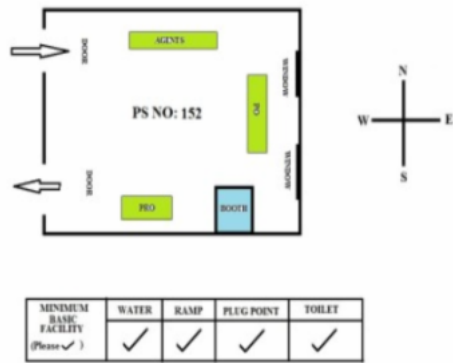

নির্বাচক নিবন্ধন আধিকারিকের স্বাক্ষর

Nazri Naksha

Google Map View

Polling Station Building Front View

Polling Station Front View

Cad View

Key MAP View

1 নাম : মোমেনা মন্ডল স্বামীর নাম: ইয়ারআলি মন্ডল বাড়ির নং : n0117 বয়স : 69 লিঙ্গ : মহিলা	HVD1391507 ফটো উপলব্ধ	2 নাম : মুকুল রায় পিতার নাম: নিরোদ রায় বাড়ির নং : n0217 বয়স : 54 লিঙ্গ : পুরুষ	AMT0875989 ফটো উপলব্ধ	3 নাম : ইউসুফ পিতার নাম: দিদারবকস মন্ডল বাড়ির নং : n0217 বয়স : 43 লিঙ্গ : পুরুষ	HVD2380525 ফটো উপলব্ধ
4 নাম : বাহাদুর সিং পিতার নাম: মনি সিং বাড়ির নং : n0020 বয়স : 32 লিঙ্গ : পুরুষ	AMT0592451 ফটো উপলব্ধ	5 নাম : সরিফা বিবি স্বামীর নাম: ইউসুফ আলি বাড়ির নং : n0048 বয়স : 47 লিঙ্গ : মহিলা	HVD3282415 ফটো উপলব্ধ	6 নাম : ফতেমা খাতুন পিতার নাম: ইউসুফ আলী মন্ডল বাড়ির নং : n0048 বয়স : 43 লিঙ্গ : মহিলা	HVD3826385 ফটো উপলব্ধ
7 নাম : অনিল দে পিতার নাম: নরেশ দে বাড়ির নং : n0005 বয়স : 67 লিঙ্গ : পুরুষ	HVD0452706 ফটো উপলব্ধ	8 নাম : জগন্নাথ দে পিতার নাম: অনিল দে বাড়ির নং : n0005 বয়স : 31 লিঙ্গ : পুরুষ	AMT0739128 ফটো উপলব্ধ	9 নাম : নিলীমা রায় স্বামীর নাম: শ্যামল রায় বাড়ির নং : n0205 বয়স : 35 লিঙ্গ : মহিলা	AMT0875799 ফটো উপলব্ধ
10 নাম : সুমনা দাস স্বামীর নাম: কার্তিক দাস বাড়ির নং : N0020 বয়স : 35 লিঙ্গ : মহিলা	RJG1219393 ফটো উপলব্ধ	11 নাম : নমিতা দেবী স্বামীর নাম: স্বর্গীয় মুগি সিং বাড়ির নং : n0020 বয়স : 63 লিঙ্গ : মহিলা	HVD2886638 ফটো উপলব্ধ	12 নাম : সুদর্শন সিং মায়ের নাম: নমিতা দেবী সিং বাড়ির নং : n0020 বয়স : 35 লিঙ্গ : পুরুষ	AMT0338095 ফটো উপলব্ধ
13 নাম : শিমুল রায় পিতার নাম: মুকুল রায় বাড়ির নং : n0217 বয়স : 33 লিঙ্গ : পুরুষ	AMT1074137 ফটো উপলব্ধ	14 নাম : সুদেবী অধিকারী স্বামীর নাম: মানস অধিকারী বাড়ির নং : N0246 বয়স : 37 লিঙ্গ : মহিলা	FJN2602654 ফটো উপলব্ধ	15 নাম : বিশ্বজিৎ অধিকারী পিতার নাম: গণেশ অধিকারী বাড়ির নং : এন0002 বয়স : 21 লিঙ্গ : পুরুষ	AMT1642685 ফটো উপলব্ধ
16 নাম : সুপর্ণা অধিকারী পিতার নাম: বুদ্ধদেব অধিকারী বাড়ির নং : বয়স : 30 লিঙ্গ : মহিলা	AMT1074210 ফটো উপলব্ধ	17 নাম : মানস অধিকারী পিতার নাম: পান্নালাল অধিকারী বাড়ির নং : n0246 বয়স : 54 লিঙ্গ : পুরুষ	AMT1074236 ফটো উপলব্ধ	18 নাম : আরতী অধিকারী স্বামীর নাম: পান্নালাল অধিকারী বাড়ির নং : n0247 বয়স : 80 লিঙ্গ : মহিলা	AMT1074244 ফটো উপলব্ধ
19 নাম : ভোলা অধিকারী পিতার নাম: কার্তিক অধিকারী বাড়ির নং : n0002 বয়স : 30 লিঙ্গ : পুরুষ	AMT1130392 ফটো উপলব্ধ	20 নাম : সঞ্জীব দাস পিতার নাম: সনৎ দাস বাড়ির নং : এন0002 বয়স : 50 লিঙ্গ : পুরুষ	LFH1342153 ফটো উপলব্ধ	21 নাম : সৌরভ অধিকারী পিতার নাম: শুভংকর অধিকারী বাড়ির নং : n0001 বয়স : 25 লিঙ্গ : পুরুষ	AMT1446434 ফটো উপলব্ধ
22 নাম : সাধন মন্ডল পিতার নাম: নকুল মন্ডল বাড়ির নং : এন0001 বয়স : 40 লিঙ্গ : পুরুষ	SKE1117357 ফটো উপলব্ধ	23 নাম : পূর্ণিমা হালদার স্বামীর নাম: যতীন হালদার বাড়ির নং : এন0001 বয়স : 60 লিঙ্গ : মহিলা	KTF4083069 ফটো উপলব্ধ	24 নাম : সবিতা অধিকারী স্বামীর নাম: বুদ্ধদেব অধিকারী বাড়ির নং : n0001 বয়স : 61 লিঙ্গ : মহিলা	HVD0451815 ফটো উপলব্ধ
25 নাম : শুভঙ্কর অধিকারী পিতার নাম: বিশ্বনাথ অধিকারী বাড়ির নং : n0001 বয়স : 43 লিঙ্গ : পুরুষ	HVD2379915 ফটো উপলব্ধ	26 নাম : চন্দনা অধিকারী (কর্মকার) স্বামীর নাম: শুভঙ্কর অধিকারী বাড়ির নং : 2 বয়স : 37 লিঙ্গ : মহিলা	HVD3826419 ফটো উপলব্ধ	27 নাম : বুদ্ধদেব অধিকারী পিতার নাম: হারাণ অধিকারী বাড়ির নং : n0002 বয়স : 59 লিঙ্গ : পুরুষ	HVD0451757 ফটো উপলব্ধ
28 নাম : রত্না অধিকারী স্বামীর নাম: বুদ্ধদেব অধিকারী বাড়ির নং : n0002 বয়স : 56 লিঙ্গ : মহিলা	HVD0451765 ফটো উপলব্ধ	29 নাম : গৌরী অধিকারী পিতার নাম: বুদ্ধদেব অধিকারী বাড়ির নং : n0002 বয়স : 33 লিঙ্গ : মহিলা	AMT0592337 ফটো উপলব্ধ	30 নাম : সম্পা অধিকারী পিতার নাম: সোমনাথ অধিকারী বাড়ির নং : n0002 বয়স : 38 লিঙ্গ : মহিলা	AMT0338004 ফটো উপলব্ধ