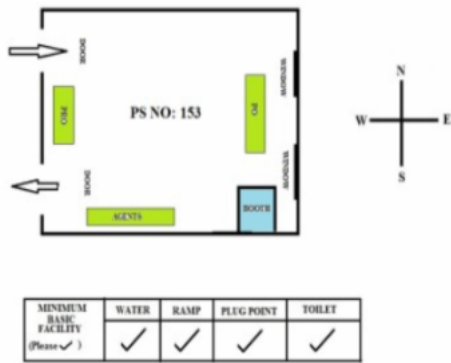

নির্বাচক নিবন্ধন আধিকারিকের স্বাক্ষর

Nazri Naksha

Google Map View

Polling Station Building Front View

Polling Station Front View

Cad View

Key MAP View

বিধানসভা নির্বাচনক্ষেত্রের নং, নাম : 125-বসিরহাট উত্তর  
ভাগ নং, নাম : 1-উত্তর চাঁপাপুকুর পূর্বপাড়া