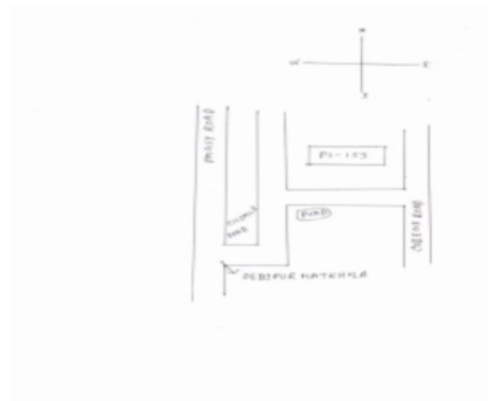

নির্বাচক নিবন্ধন আধিকারিকের স্বাক্ষর

Nazri Naksha

Google Map View

Polling Station Building Front View

Polling Station Front View

Cad View

Key MAP View

বিধানসভা নির্বাচনক্ষেত্রের নং, নাম : 125-বসিরহাট উত্তর  
ভাগ নং, নাম : 1-উত্তর চাঁপাপুকুর পূর্বপাড়া