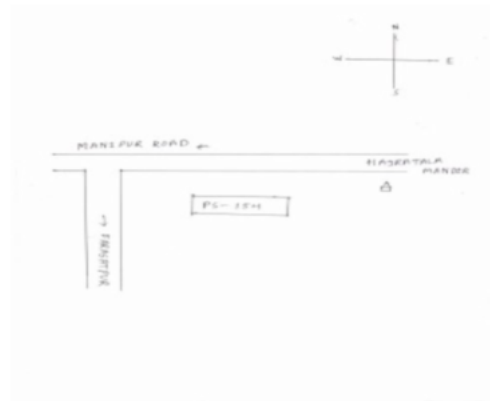

নির্বাচক নিবন্ধন আধিকারিকের স্বাক্ষর

Nazri Naksha

Google Map View

Polling Station Building Front View

Polling Station Front View

Cad View

Key MAP View

1 নাম : সেরিনা বিবি স্বামীর নাম: আব্দুল বারী মণ্ডল বাড়ির নং : n0038 বয়স : 66 লিঙ্গ : মহিলা	HVD0450536 ফটো উপলব্ধ	2 নাম : ফিরোজ আলি পিতার নাম: সেকেন্দার আলি বাড়ির নং : n0025 বয়স : 36 লিঙ্গ : পুরুষ	AMT0466573 ফটো উপলব্ধ	3 নাম : জসমিনা বিবি স্বামীর নাম: সাইদুল মণ্ডল বাড়ির নং : n0025 বয়স : 51 লিঙ্গ : মহিলা	HVD1874494 ফটো উপলব্ধ
4 নাম : হাফিজা বিবি স্বামীর নাম: সেকেন্দার মণ্ডল বাড়ির নং : n0025 বয়স : 53 লিঙ্গ : মহিলা	HVD0450932 ফটো উপলব্ধ	5 নাম : আসুরা বিবি স্বামীর নাম: সিরাজুল ইসলাম মণ্ডল বাড়ির নং : n0025 বয়স : 57 লিঙ্গ : মহিলা	HVD2885531 ফটো উপলব্ধ	6 নাম : সাইদুল মণ্ডল পিতার নাম: আব্দার মণ্ডল বাড়ির নং : n0025 বয়স : 56 লিঙ্গ : পুরুষ	HVD0450916 ফটো উপলব্ধ
7 নাম : সেকেন্দার আলি পিতার নাম: আব্দার মণ্ডল বাড়ির নং : n0025 বয়স : 51 লিঙ্গ : পুরুষ	HVD0450908 ফটো উপলব্ধ	8 নাম : সাহাজুল মণ্ডল পিতার নাম: সিরাজুল ইসলাম মণ্ডল বাড়ির নং : n0025 বয়স : 36 লিঙ্গ : পুরুষ	AMT0341339 ফটো উপলব্ধ	9 নাম : লুৎফা বেগম স্বামীর নাম: আব্দুল খালিল মণ্ডল বাড়ির নং : n0033 বয়স : 59 লিঙ্গ : মহিলা	HVD0450965 ফটো উপলব্ধ
10 নাম : শরিফ আহমেদ পিতার নাম: আব্দুল খালিল বাড়ির নং : n0033 বয়স : 35 লিঙ্গ : পুরুষ	AMT0230524 ফটো উপলব্ধ	11 নাম : আব্দুল খালিল পিতার নাম: সুরত আলি মণ্ডল বাড়ির নং : n0033 বয়স : 72 লিঙ্গ : পুরুষ	HVD0450940 ফটো উপলব্ধ	12 নাম : ময়না বিবি স্বামীর নাম: ইমাম বক্স বাড়ির নং : n0018 বয়স : 57 লিঙ্গ : মহিলা	AMT1761915 ফটো উপলব্ধ
13 নাম : সিন্দীক মণ্ডল মায়ের নাম: আমীরন বিবি বাড়ির নং : n0014 বয়স : 37 লিঙ্গ : পুরুষ	AMT0466748 ফটো উপলব্ধ	14 নাম : আমীরণবিবি স্বামীর নাম: ভোলা মণ্ডল বাড়ির নং : n0014 বয়স : 66 লিঙ্গ : মহিলা	HVD2378917 ফটো উপলব্ধ	15 নাম : নিলুফা ইয়াচমিন স্বামীর নাম: হাকিমবার শেখ বাড়ির নং : n0013 বয়স : 33 লিঙ্গ : মহিলা	AMT0594747 ফটো উপলব্ধ
16 নাম : মাসুরা বিবি স্বামীর নাম: শেখ আজিবর বাড়ির নং : 14 বয়স : 37 লিঙ্গ : মহিলা	AMT0594754 ফটো উপলব্ধ	17 নাম : অজি.বর শেখ পিতার নাম: শেখ রেজাউল বাড়ির নং : 14 বয়স : 38 লিঙ্গ : পুরুষ	HVD3826005 ফটো উপলব্ধ	18 নাম : হাকিমবার শেখ পিতার নাম: রেজাউল শেখ বাড়ির নং : n0013 বয়স : 40 লিঙ্গ : পুরুষ	HVD2734275 ফটো উপলব্ধ
19 নাম : আরেজান বিবি স্বামীর নাম: রেজাউল শেখ বাড়ির নং : n0013 বয়স : 68 লিঙ্গ : মহিলা	HVD0451583 ফটো উপলব্ধ	20 নাম : সাবেরা বিবি স্বামীর নাম: সফিকুল মণ্ডল বাড়ির নং : n0041 বয়স : 51 লিঙ্গ : মহিলা	HVD3725645 ফটো উপলব্ধ	21 নাম : আশাদুল মণ্ডল পিতার নাম: ইমাম বক্স বাড়ির নং : 0009 বয়স : 29 লিঙ্গ : পুরুষ	AMT1074939 ফটো উপলব্ধ
22 নাম : সাহিন হোসেন পিতার নাম: সফিকুল মণ্ডল বাড়ির নং : n0041 বয়স : 29 লিঙ্গ : পুরুষ	AMT1074871 ফটো উপলব্ধ	E2 23 নাম : দিলীপ দাশ পিতার নাম: তারকনাথ দাশ বাড়ির নং : এন0059 বয়স : 77 লিঙ্গ : পুরুষ	HVD0450320 ফটো উপলব্ধ	24 নাম : আন্তিক মল্লিক মায়ের নাম: মঞ্জু খাতুন বাড়ির নং : 0041 বয়স : 28 লিঙ্গ : পুরুষ	AMT1238880 ফটো উপলব্ধ
25 নাম : বিলকিস(খাতুন) বিবি স্বামীর নাম: মহঃ মাহাবুর আলি মণ্ডল বাড়ির নং : n0134 বয়স : 31 লিঙ্গ : মহিলা	AMT1179506 ফটো উপলব্ধ	26 নাম : তাসলিমা বিবি স্বামীর নাম: আশাদুল মণ্ডল বাড়ির নং : n0018 বয়স : 29 লিঙ্গ : মহিলা	AMT1230010 ফটো উপলব্ধ	27 নাম : পিনাকী দাশ পিতার নাম: দিলীপ দাশ বাড়ির নং : n0059 বয়স : 43 লিঙ্গ : পুরুষ	HVD2379121 ফটো উপলব্ধ
28 নাম : অনুভা দাশ স্বামীর নাম: দিলীপ দাশ বাড়ির নং : n0059 বয়স : 65 লিঙ্গ : মহিলা	HVD2885374 ফটো উপলব্ধ	29 নাম : আবুল খায়ের পিতার নাম: জইরুদ্দিন মণ্ডল বাড়ির নং : n0046 বয়স : 63 লিঙ্গ : পুরুষ	HVD2379626 ফটো উপলব্ধ	30 নাম : মোঃ খায়ের মণ্ডল পিতার নাম: মোঃ আব্দুল খায়ের মণ্ডল বাড়ির নং : n0046 বয়স : 32 লিঙ্গ : পুরুষ	AMT0594812 ফটো উপলব্ধ