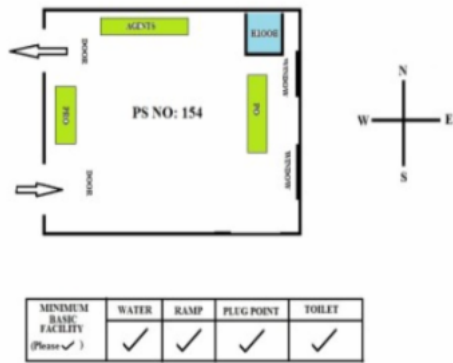

নির্বাচক নিবন্ধন আধিকারিকের স্বাক্ষর

Nazri Naksha

Google Map View

Polling Station Building Front View

Polling Station Front View

Cad View

Key MAP View

1 নাম : সেরিনা বিবি স্বামীর নাম: আব্দুল বারী মণ্ডল বাড়ির নং : n0038 বয়স : 66 লিঙ্গ : মহিলা	HVD0450536 ফটো উপলব্ধ	2 নাম : ফিরোজ আলি পিতার নাম: সেকেন্দার আলি বাড়ির নং : n0025 বয়স : 36 লিঙ্গ : পুরুষ	AMT0466573 ফটো উপলব্ধ	3 নাম : জসমিনা বিবি স্বামীর নাম: সাইদুল মণ্ডল বাড়ির নং : n0025 বয়স : 51 লিঙ্গ : মহিলা	HVD1874494 ফটো উপলব্ধ
4 নাম : হাফিজা বিবি স্বামীর নাম: সেকেন্দার মণ্ডল বাড়ির নং : n0025 বয়স : 53 লিঙ্গ : মহিলা	HVD0450932 ফটো উপলব্ধ	5 নাম : আসুরা বিবি স্বামীর নাম: সিরাজুল ইসলাম মণ্ডল বাড়ির নং : n0025 বয়স : 57 লিঙ্গ : মহিলা	HVD2885531 ফটো উপলব্ধ	6 নাম : সাইদুল মণ্ডল পিতার নাম: আব্দার মণ্ডল বাড়ির নং : n0025 বয়স : 56 লিঙ্গ : পুরুষ	HVD0450916 ফটো উপলব্ধ
7 নাম : সেকেন্দার আলি পিতার নাম: আব্দার মণ্ডল বাড়ির নং : n0025 বয়স : 51 লিঙ্গ : পুরুষ	HVD0450908 ফটো উপলব্ধ	8 নাম : সাহাজুল মণ্ডল পিতার নাম: সিরাজুল ইসলাম মণ্ডল বাড়ির নং : n0025 বয়স : 36 লিঙ্গ : পুরুষ	AMT0341339 ফটো উপলব্ধ	9 নাম : লুৎফা বেগম স্বামীর নাম: আব্দুল খালিল মণ্ডল বাড়ির নং : n0033 বয়স : 59 লিঙ্গ : মহিলা	HVD0450965 ফটো উপলব্ধ
10 নাম : শরিফ আহমেদ পিতার নাম: আব্দুল খালিল বাড়ির নং : n0033 বয়স : 35 লিঙ্গ : পুরুষ	AMT0230524 ফটো উপলব্ধ	11 নাম : আব্দুল খালিল পিতার নাম: সুরত আলি মণ্ডল বাড়ির নং : n0033 বয়স : 72 লিঙ্গ : পুরুষ	HVD0450940 ফটো উপলব্ধ	12 নাম : ময়না বিবি স্বামীর নাম: ইমাম বক্স বাড়ির নং : n0018 বয়স : 57 লিঙ্গ : মহিলা	AMT1761915 ফটো উপলব্ধ
13 নাম : সিন্দীক মণ্ডল মায়ের নাম: আমীরন বিবি বাড়ির নং : n0014 বয়স : 37 লিঙ্গ : পুরুষ	AMT0466748 ফটো উপলব্ধ	14 নাম : আমীরণবিবি স্বামীর নাম: ভোলা মণ্ডল বাড়ির নং : n0014 বয়স : 66 লিঙ্গ : মহিলা	HVD2378917 ফটো উপলব্ধ	15 নাম : নিলুফা ইয়াচমিন স্বামীর নাম: হাকিমবার শেখ বাড়ির নং : n0013 বয়স : 33 লিঙ্গ : মহিলা	AMT0594747 ফটো উপলব্ধ
16 নাম : মাসুরা বিবি স্বামীর নাম: শেখ আজিবর বাড়ির নং : 14 বয়স : 37 লিঙ্গ : মহিলা	AMT0594754 ফটো উপলব্ধ	17 নাম : অজি.বর শেখ পিতার নাম: শেখ রেজাউল বাড়ির নং : 14 বয়স : 38 লিঙ্গ : পুরুষ	HVD3826005 ফটো উপলব্ধ	18 নাম : হাকিমবার শেখ পিতার নাম: রেজাউল শেখ বাড়ির নং : n0013 বয়স : 40 লিঙ্গ : পুরুষ	HVD2734275 ফটো উপলব্ধ
19 নাম : আরেজান বিবি স্বামীর নাম: রেজাউল শেখ বাড়ির নং : n0013 বয়স : 68 লিঙ্গ : মহিলা	HVD0451583 ফটো উপলব্ধ	20 নাম : সাবেরা বিবি স্বামীর নাম: সফিকুল মণ্ডল বাড়ির নং : n0041 বয়স : 51 লিঙ্গ : মহিলা	HVD3725645 ফটো উপলব্ধ	21 নাম : আশাদুল মণ্ডল পিতার নাম: ইমাম বক্স বাড়ির নং : 0009 বয়স : 29 লিঙ্গ : পুরুষ	AMT1074939 ফটো উপলব্ধ
22 নাম : সাহিন হোসেন পিতার নাম: সফিকুল মণ্ডল বাড়ির নং : n0041 বয়স : 29 লিঙ্গ : পুরুষ	AMT1074871 ফটো উপলব্ধ	E2 23 নাম : দিলীপ দাশ পিতার নাম: তারকনাথ দাশ বাড়ির নং : এন0059 বয়স : 77 লিঙ্গ : পুরুষ	HVD0450320 ফটো উপলব্ধ	24 নাম : আন্তিক মল্লিক মায়ের নাম: মঞ্জু খাতুন বাড়ির নং : 0041 বয়স : 28 লিঙ্গ : পুরুষ	AMT1238880 ফটো উপলব্ধ
25 নাম : বিলকিস(খাতুন) বিবি স্বামীর নাম: মহঃ মাহাবুর আলি মণ্ডল বাড়ির নং : n0134 বয়স : 31 লিঙ্গ : মহিলা	AMT1179506 ফটো উপলব্ধ	26 নাম : তাসলিমা বিবি স্বামীর নাম: আশাদুল মণ্ডল বাড়ির নং : n0018 বয়স : 29 লিঙ্গ : মহিলা	AMT1230010 ফটো উপলব্ধ	27 নাম : পিনাকী দাশ পিতার নাম: দিলীপ দাশ বাড়ির নং : n0059 বয়স : 43 লিঙ্গ : পুরুষ	HVD2379121 ফটো উপলব্ধ
28 নাম : অনুভা দাশ স্বামীর নাম: দিলীপ দাশ বাড়ির নং : n0059 বয়স : 65 লিঙ্গ : মহিলা	HVD2885374 ফটো উপলব্ধ	29 নাম : আবুল খায়ের পিতার নাম: জইরুদ্দিন মণ্ডল বাড়ির নং : n0046 বয়স : 63 লিঙ্গ : পুরুষ	HVD2379626 ফটো উপলব্ধ	30 নাম : মোঃ খায়ের মণ্ডল পিতার নাম: মোঃ আব্দুল খায়ের মণ্ডল বাড়ির নং : n0046 বয়স : 32 লিঙ্গ : পুরুষ	AMT0594812 ফটো উপলব্ধ