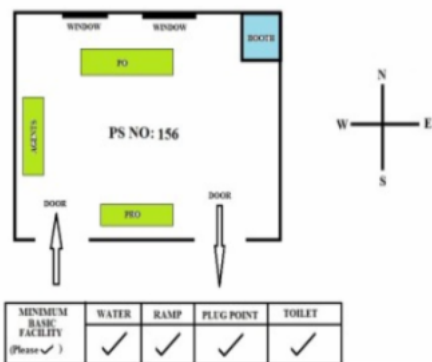

নির্বাচক নিবন্ধন আধিকারিকের স্বাক্ষর

Nazri Naksha

Google Map View

Polling Station Building Front View

Polling Station Front View

Cad View

Key MAP View

1 নাম : রোজিনা বিবি স্বামীর নাম : নজরুল ইসলাম মোল্লা বাড়ির নং : n0180 বয়স : 32 লিঙ্গ : মহিলা	AMT0748129 ফটো উপলব্ধ	2 নাম : সেরিনা বেগম স্বামীর নাম : আঃ ওয়াদুদ মোল্লা বাড়ির নং : n0031 বয়স : 60 লিঙ্গ : মহিলা	HVD0437319 ফটো উপলব্ধ	3 নাম : মোঃ আব্দুল ওয়াদুদ মোল্লা পিতার নাম : হাজি আসমাতুল্যা মোল্লা বাড়ির নং : n0031 বয়স : 61 লিঙ্গ : পুরুষ	HVD0437301 ফটো উপলব্ধ
4 নাম : সাহানারা বিবি স্বামীর নাম : মোকছেদ আলি মন্ডল বাড়ির নং : n0065 বয়স : 33 লিঙ্গ : মহিলা	AMT0229948 ফটো উপলব্ধ	5 নাম : সারিফা বিবি স্বামীর নাম : মনিরুল ইসলাম মন্ডল বাড়ির নং : n0171 বয়স : 38 লিঙ্গ : মহিলা	AMT0338483 ফটো উপলব্ধ	6 নাম : আমিনুর হোসেন মোল্লা মায়ের নাম : আমেনা বিবি বাড়ির নং : n0169 বয়স : 40 লিঙ্গ : পুরুষ	HVD2377851 ফটো উপলব্ধ
7 নাম : কোহিনুর বেগম স্বামীর নাম : হামিদ বাড়ির নং : n0166 বয়স : 61 লিঙ্গ : মহিলা	HVD2377885 ফটো উপলব্ধ	8 নাম : রাজিয়া খাতুন(বিবি) স্বামীর নাম : আশাবুল হক বাড়ির নং : n0054 বয়স : 41 লিঙ্গ : মহিলা	AMT0229930 ফটো উপলব্ধ	9 নাম : মোমেনা বিবি স্বামীর নাম : আমজেদ আলি মোল্লা বাড়ির নং : n0240 বয়স : 28 লিঙ্গ : মহিলা	AMT1314343 ফটো উপলব্ধ
10 নাম : সাহানারা খাতুন (বিবি) স্বামীর নাম : সামছুর আলি মন্ডল বাড়ির নং : n0012 বয়স : 54 লিঙ্গ : মহিলা	HVD3724671 ফটো উপলব্ধ	11 নাম : রাকিয়া খাতুন(বিবি) স্বামীর নাম : জসিম আবেদিন মোল্লা বাড়ির নং : n0009 বয়স : 32 লিঙ্গ : মহিলা	AMT1180199 ফটো উপলব্ধ	12 নাম : মহম্মদ আব্দুল প্রমাদ পিতার নাম : আব্দুল জলিল বাড়ির নং : n0032 বয়স : 63 লিঙ্গ : পুরুষ	HVD3479177 ফটো উপলব্ধ
13 নাম : মো নুর হোসেন মায়ের নাম : মনুয়ারা বিবি বাড়ির নং : n0197 বয়স : 28 লিঙ্গ : পুরুষ	AMT1180082 ফটো উপলব্ধ	14 নাম : ইসরাইল মোল্লা পিতার নাম : আজিবার মোল্লা বাড়ির নং : n0198 বয়স : 32 লিঙ্গ : পুরুষ	AMT1180090 ফটো উপলব্ধ	15 নাম : ফিরোজ বিবি স্বামীর নাম : সফিকুল মোল্লা বাড়ির নং : n0186 বয়স : 42 লিঙ্গ : মহিলা	AMT0232710 ফটো উপলব্ধ
16 নাম : হান্নান রাস্তা পিতার নাম : মহম্মদ আব্দুল সামাদ বাড়ির নং : n0032 বয়স : 29 লিঙ্গ : পুরুষ	AMT1075514 ফটো উপলব্ধ	17 নাম : সাালেমা বিবি স্বামীর নাম : ছিটু গাজী বাড়ির নং : n0193 বয়স : 30 লিঙ্গ : মহিলা	AMT1075688 ফটো উপলব্ধ	18 নাম : কামারুজ্জামান মন্ডল পিতার নাম : সামছুর আলি মন্ডল বাড়ির নং : n012 বয়স : 25 লিঙ্গ : পুরুষ	AMT1400225 ফটো উপলব্ধ
19 নাম : আফসানা পারভিন স্বামীর নাম : একরামুল হোসেন মোল্লা বাড়ির নং : N0110 বয়স : 26 লিঙ্গ : মহিলা	AMT1427517 ফটো উপলব্ধ	20 নাম : সাবানা খাতুন পিতার নাম : মোছলেম মোল্লা বাড়ির নং : N0109 বয়স : 27 লিঙ্গ : মহিলা	AMT1433374 ফটো উপলব্ধ	21 নাম : নারগিস খাতুন স্বামীর নাম : মোহাম্মদ নূর হোসেন বাড়ির নং : n0197 বয়স : 23 লিঙ্গ : মহিলা	AMT1401447 ফটো উপলব্ধ
22 নাম : সেরিনা খাতুন স্বামীর নাম : মোঃ আব্দুল সামাদ বাড়ির নং : n0032 বয়স : 39 লিঙ্গ : মহিলা	HVD0437350 ফটো উপলব্ধ	23 নাম : মোঃ নজিবুল মোল্লা পিতার নাম : মোঃ ইসরাইল মোল্লা বাড়ির নং : n0198 বয়স : 23 লিঙ্গ : পুরুষ	AMT1509165 ফটো উপলব্ধ	24 নাম : কবিরুল মোল্লা পিতার নাম : ইসরাইল মোল্লা বাড়ির নং : n0198 বয়স : 23 লিঙ্গ : পুরুষ	AMT1751676 ফটো উপলব্ধ
25 নাম : মোঃ মাসুম ইবনুল আরাবিয়া পিতার নাম : মোঃ আব্দুল ওয়াদুদ বাড়ির নং : n0031 বয়স : 38 লিঙ্গ : পুরুষ	AMT0521906 ফটো উপলব্ধ	26 নাম : আলোম আরা পিতার নাম : দৌদারবক্স মোল্লা বাড়ির নং : n0041 বয়স : 69 লিঙ্গ : মহিলা	HVD0436022 ফটো উপলব্ধ	27 নাম : মাসুম বিল্লা সর্দার পিতার নাম : আব্দুল হামিদ সর্দার বাড়ির নং : n0041 বয়স : 39 লিঙ্গ : পুরুষ	AMT0339390 ফটো উপলব্ধ
28 নাম : সফিয়া খাতুন(বিবি) স্বামীর নাম : মাসুম বিল্লা সর্দার বাড়ির নং : n0041 বয়স : 38 লিঙ্গ : মহিলা	AMT0593004 ফটো উপলব্ধ	29 নাম : আছিয়া বিবি স্বামীর নাম : সফিকুল হক সর্দার বাড়ির নং : n0041 বয়স : 40 লিঙ্গ : মহিলা	AMT0740126 ফটো উপলব্ধ	30 নাম : মাহারুপ বিল্লাহ সর্দার পিতার নাম : আলোম আরা বাড়ির নং : n0041 বয়স : 39 লিঙ্গ : পুরুষ	AMT0740134 ফটো উপলব্ধ