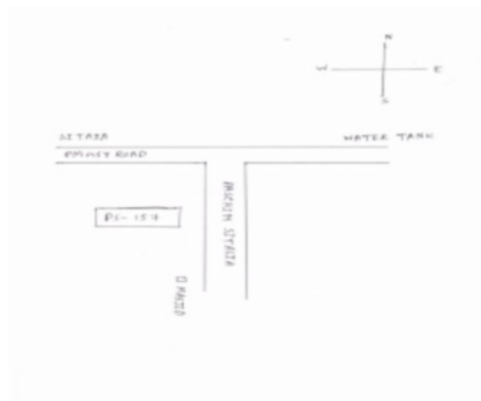

নির্বাচক নিবন্ধন আধিকারিকের স্বাক্ষর

Nazri Naksha

Google Map View

Polling Station Building Front View

Polling Station Front View

Cad View

Key MAP View

1 নাম : রসিদা বিবি স্বামীর নাম: রুহুল আমিন মোল্ল্যা বাড়ির নং : n0089 বয়স : 45 লিঙ্গ : মহিলা	HVD3281086 ফটো উপলব্ধ	2 নাম : সাহাবুদ্দিন খাতুন পিতার নাম: জামালউদ্দিন মন্ডল বাড়ির নং : n0020 বয়স : 38 লিঙ্গ : পুরুষ	AMT0340125 ফটো উপলব্ধ	3 নাম : ইয়াসনাহার বিবি স্বামীর নাম: সাহাবুদ্দিন মন্ডল বাড়ির নং : n0020 বয়স : 38 লিঙ্গ : মহিলা	AMT0740449 ফটো উপলব্ধ
4 নাম : মমতাজ খাতুন (বিবি) স্বামীর নাম: আব্বাস উদ্দিন মন্ডল বাড়ির নং : n0020 বয়স : 40 লিঙ্গ : মহিলা	HVD3725025 ফটো উপলব্ধ	5 নাম : সিরিয়া বিবি স্বামীর নাম: জামালউদ্দিন মন্ডল বাড়ির নং : n0020 বয়স : 56 লিঙ্গ : মহিলা	HVD0441303 ফটো উপলব্ধ	E2 6 নাম : মতিবিবি স্বামীর নাম: গোলাম কবিরাজ বাড়ির নং : n0020 বয়স : 86 লিঙ্গ : মহিলা	HVD0441295 ফটো উপলব্ধ
7 নাম : কামারুন নাহার পিতার নাম: মহিউদ্দিন মন্ডল বাড়ির নং : n0105 বয়স : 41 লিঙ্গ : মহিলা	AMT0740357 ফটো উপলব্ধ	8 নাম : নাজমা (খাতুন) বিবি স্বামীর নাম: নাসিরুদ্দিন মন্ডল বাড়ির নং : n0108 বয়স : 37 লিঙ্গ : মহিলা	AMT0339242 ফটো উপলব্ধ	9 নাম : নাজিম উদ্দিন মন্ডল পিতার নাম: আব্বাস উদ্দিন মন্ডল বাড়ির নং : n0020 বয়স : 24 লিঙ্গ : পুরুষ	AMT1400860 ফটো উপলব্ধ
10 নাম : রেশমা বিবি স্বামীর নাম: মোজাফর মল্লিক বাড়ির নং : n0109 বয়স : 39 লিঙ্গ : মহিলা	AMT0463505 ফটো উপলব্ধ	11 নাম : বিলকিস খাতুন স্বামীর নাম: মনিরুল ইসলাম মন্ডল বাড়ির নং : 073 বয়স : 30 লিঙ্গ : মহিলা	AMT0807826 ফটো উপলব্ধ	12 নাম : ফেরদৌসী বিবি স্বামীর নাম: মিজানুর ইসলাম মন্ডল বাড়ির নং : n0162 বয়স : 46 লিঙ্গ : মহিলা	HVD2384865 ফটো উপলব্ধ
13 নাম : ইরিনা খাতুন বিবি স্বামীর নাম: মিকাইল ইসলাম মোল্ল্যা বাড়ির নং : n0129 বয়স : 29 লিঙ্গ : মহিলা	AMT1180447 ফটো উপলব্ধ	14 নাম : হাবিবুল ইসলাম পিতার নাম: আদম আলি গাজী বাড়ির নং : n0133 বয়স : 27 লিঙ্গ : পুরুষ	AMT1180488 ফটো উপলব্ধ	15 নাম : মর্জিনা বিবি স্বামীর নাম: আরসাদ আলি মোল্ল্যা বাড়ির নং : n0135 বয়স : 39 লিঙ্গ : মহিলা	AMT1180504 ফটো উপলব্ধ
16 নাম : তহমিনা বিবি স্বামীর নাম: রাকিবুল গাজী বাড়ির নং : n0146 বয়স : 30 লিঙ্গ : মহিলা	YGV0838557 ফটো উপলব্ধ	17 নাম : পাপিয়া খাতুন(বিবি) স্বামীর নাম: আব্দুল মাজিদ মন্ডল বাড়ির নং : n0147 বয়স : 27 লিঙ্গ : মহিলা	AMT1180611 ফটো উপলব্ধ	18 নাম : আব্বাস উদ্দিন মন্ডল পিতার নাম: গোলাম কবিরাজ বাড়ির নং : n0020 বয়স : 40 লিঙ্গ : পুরুষ	HVD2376341 ফটো উপলব্ধ
19 নাম : রাবেয়া খাতুন বিবি স্বামীর নাম: রাকিবুল ইসলাম মন্ডল বাড়ির নং : n0121 বয়স : 42 লিঙ্গ : মহিলা	HVD3281078 ফটো উপলব্ধ	20 নাম : কাউসারা খাতুন বিবি স্বামীর নাম: মিজানুর ইসলাম মন্ডল বাড়ির নং : n0164 বয়স : 27 লিঙ্গ : মহিলা	AMT1314376 ফটো উপলব্ধ	21 নাম : সাইনা বিবি স্বামীর নাম: সিরাজুল আলি মন্ডল বাড়ির নং : এন0038 বয়স : 36 লিঙ্গ : মহিলা	AMT1537422 ফটো উপলব্ধ
22 নাম : রাসেদ গাজী পিতার নাম: আবুল কালাম গাজী বাড়ির নং : নং038 বয়স : 25 লিঙ্গ : পুরুষ	AMT1320217 ফটো উপলব্ধ	23 নাম : নাজমা খাতুন স্বামীর নাম: জয়নাল আবেদিন বাড়ির নং : n0035 বয়স : 31 লিঙ্গ : মহিলা	AMT1305390 ফটো উপলব্ধ	24 নাম : সোনা মনি খাতুন স্বামীর নাম: আলোম গাজী বাড়ির নং : এন0038 বয়স : 28 লিঙ্গ : মহিলা	AMT1179860 ফটো উপলব্ধ
25 নাম : মমতাজ খাতুন মায়ের নাম: আনোয়ারা বিবি বাড়ির নং : 0032 বয়স : 34 লিঙ্গ : মহিলা	AMT1254226 ফটো উপলব্ধ	26 নাম : ইরিনা খাতুন পিতার নাম: সিরাজুল ইসলাম বাড়ির নং : এন0037 বয়স : 37 লিঙ্গ : মহিলা	AMT1230309 ফটো উপলব্ধ	27 নাম : সাালেমা খাতুন বিবি স্বামীর নাম: মিয়াজুল মন্ডল বাড়ির নং : n0082 বয়স : 33 লিঙ্গ : মহিলা	AMT1414028 ফটো উপলব্ধ
28 নাম : সাহানুর গাজী পিতার নাম: কওছার গাজী বাড়ির নং : n0102 বয়স : 40 লিঙ্গ : পুরুষ	AMT1076009 ফটো উপলব্ধ	29 নাম : মজহিদুল রহমান মোল্ল্যা পিতার নাম: জক্বার মোল্ল্যা বাড়ির নং : এন0025 বয়স : 40 লিঙ্গ : পুরুষ	LFH2712867 ফটো উপলব্ধ	30 নাম : খাদিজা বিবি স্বামীর নাম: সিওকাত গাজী বাড়ির নং : n0102 বয়স : 36 লিঙ্গ : মহিলা	AMT0339788 ফটো উপলব্ধ