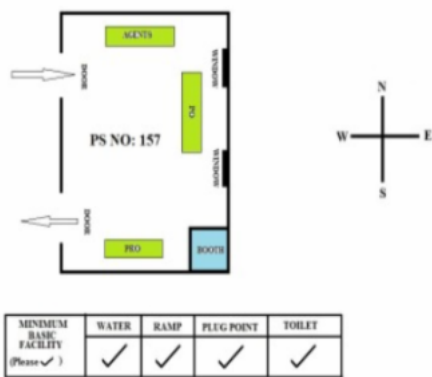

নির্বাচক নিবন্ধন আধিকারিকের স্বাক্ষর

Nazri Naksha

Google Map View

Polling Station Building Front View

Polling Station Front View

Cad View

Key MAP View

1 নাম : রসিদা বিবি স্বামীর নাম: রুহুল আমিন মোল্ল্যা বাড়ির নং : n0089 বয়স : 45 লিঙ্গ : মহিলা	HVD3281086 ফটো উপলব্ধ	2 নাম : সাহাবুদ্দিন খাতুন পিতার নাম: জামালউদ্দিন মন্ডল বাড়ির নং : n0020 বয়স : 38 লিঙ্গ : পুরুষ	AMT0340125 ফটো উপলব্ধ	3 নাম : ইয়াসনাহার বিবি স্বামীর নাম: সাহাবুদ্দিন মন্ডল বাড়ির নং : n0020 বয়স : 38 লিঙ্গ : মহিলা	AMT0740449 ফটো উপলব্ধ
4 নাম : মমতাজ খাতুন (বিবি) স্বামীর নাম: আব্বাস উদ্দিন মন্ডল বাড়ির নং : n0020 বয়স : 40 লিঙ্গ : মহিলা	HVD3725025 ফটো উপলব্ধ	5 নাম : সিরিয়া বিবি স্বামীর নাম: জামালউদ্দিন মন্ডল বাড়ির নং : n0020 বয়স : 56 লিঙ্গ : মহিলা	HVD0441303 ফটো উপলব্ধ	E2 6 নাম : মতিবিবি স্বামীর নাম: গোলাম কবিরাজ বাড়ির নং : n0020 বয়স : 86 লিঙ্গ : মহিলা	HVD0441295 ফটো উপলব্ধ
7 নাম : কামারুন নাহার পিতার নাম: মহিউদ্দিন মন্ডল বাড়ির নং : n0105 বয়স : 41 লিঙ্গ : মহিলা	AMT0740357 ফটো উপলব্ধ	8 নাম : নাজমা (খাতুন) বিবি স্বামীর নাম: নাসিরুদ্দিন মন্ডল বাড়ির নং : n0108 বয়স : 37 লিঙ্গ : মহিলা	AMT0339242 ফটো উপলব্ধ	9 নাম : নাজিম উদ্দিন মন্ডল পিতার নাম: আব্বাস উদ্দিন মন্ডল বাড়ির নং : n0020 বয়স : 24 লিঙ্গ : পুরুষ	AMT1400860 ফটো উপলব্ধ
10 নাম : রেশমা বিবি স্বামীর নাম: মোজাফর মল্লিক বাড়ির নং : n0109 বয়স : 39 লিঙ্গ : মহিলা	AMT0463505 ফটো উপলব্ধ	11 নাম : বিলকিস খাতুন স্বামীর নাম: মনিরুল ইসলাম মন্ডল বাড়ির নং : 073 বয়স : 30 লিঙ্গ : মহিলা	AMT0807826 ফটো উপলব্ধ	12 নাম : ফেরদৌসী বিবি স্বামীর নাম: মিজানুর ইসলাম মন্ডল বাড়ির নং : n0162 বয়স : 46 লিঙ্গ : মহিলা	HVD2384865 ফটো উপলব্ধ
13 নাম : ইরিনা খাতুন বিবি স্বামীর নাম: মিকাইল ইসলাম মোল্ল্যা বাড়ির নং : n0129 বয়স : 29 লিঙ্গ : মহিলা	AMT1180447 ফটো উপলব্ধ	14 নাম : হাবিবুল ইসলাম পিতার নাম: আদম আলি গাজী বাড়ির নং : n0133 বয়স : 27 লিঙ্গ : পুরুষ	AMT1180488 ফটো উপলব্ধ	15 নাম : মর্জিনা বিবি স্বামীর নাম: আরসাদ আলি মোল্ল্যা বাড়ির নং : n0135 বয়স : 39 লিঙ্গ : মহিলা	AMT1180504 ফটো উপলব্ধ
16 নাম : তহমিনা বিবি স্বামীর নাম: রাকিবুল গাজী বাড়ির নং : n0146 বয়স : 30 লিঙ্গ : মহিলা	YGV0838557 ফটো উপলব্ধ	17 নাম : পাপিয়া খাতুন(বিবি) স্বামীর নাম: আব্দুল মাজিদ মন্ডল বাড়ির নং : n0147 বয়স : 27 লিঙ্গ : মহিলা	AMT1180611 ফটো উপলব্ধ	18 নাম : আব্বাস উদ্দিন মন্ডল পিতার নাম: গোলাম কবিরাজ বাড়ির নং : n0020 বয়স : 40 লিঙ্গ : পুরুষ	HVD2376341 ফটো উপলব্ধ
19 নাম : রাবেয়া খাতুন বিবি স্বামীর নাম: রাকিবুল ইসলাম মন্ডল বাড়ির নং : n0121 বয়স : 42 লিঙ্গ : মহিলা	HVD3281078 ফটো উপলব্ধ	20 নাম : কাউসারা খাতুন বিবি স্বামীর নাম: মিজানুর ইসলাম মন্ডল বাড়ির নং : n0164 বয়স : 27 লিঙ্গ : মহিলা	AMT1314376 ফটো উপলব্ধ	21 নাম : সাইনা বিবি স্বামীর নাম: সিরাজুল আলি মন্ডল বাড়ির নং : এন0038 বয়স : 36 লিঙ্গ : মহিলা	AMT1537422 ফটো উপলব্ধ
22 নাম : রাসেদ গাজী পিতার নাম: আবুল কালাম গাজী বাড়ির নং : নং038 বয়স : 25 লিঙ্গ : পুরুষ	AMT1320217 ফটো উপলব্ধ	23 নাম : নাজমা খাতুন স্বামীর নাম: জয়নাল আবেদিন বাড়ির নং : n0035 বয়স : 31 লিঙ্গ : মহিলা	AMT1305390 ফটো উপলব্ধ	24 নাম : সোনা মনি খাতুন স্বামীর নাম: আলোম গাজী বাড়ির নং : এন0038 বয়স : 28 লিঙ্গ : মহিলা	AMT1179860 ফটো উপলব্ধ
25 নাম : মমতাজ খাতুন মায়ের নাম: আনোয়ারা বিবি বাড়ির নং : 0032 বয়স : 34 লিঙ্গ : মহিলা	AMT1254226 ফটো উপলব্ধ	26 নাম : ইরিনা খাতুন পিতার নাম: সিরাজুল ইসলাম বাড়ির নং : এন0037 বয়স : 37 লিঙ্গ : মহিলা	AMT1230309 ফটো উপলব্ধ	27 নাম : সাালেমা খাতুন বিবি স্বামীর নাম: মিয়াজুল মন্ডল বাড়ির নং : n0082 বয়স : 33 লিঙ্গ : মহিলা	AMT1414028 ফটো উপলব্ধ
28 নাম : সাহানুর গাজী পিতার নাম: কওছার গাজী বাড়ির নং : n0102 বয়স : 40 লিঙ্গ : পুরুষ	AMT1076009 ফটো উপলব্ধ	29 নাম : মজহিদুল রহমান মোল্ল্যা পিতার নাম: জক্বার মোল্ল্যা বাড়ির নং : এন0025 বয়স : 40 লিঙ্গ : পুরুষ	LFH2712867 ফটো উপলব্ধ	30 নাম : খাদিজা বিবি স্বামীর নাম: সিওকাত গাজী বাড়ির নং : n0102 বয়স : 36 লিঙ্গ : মহিলা	AMT0339788 ফটো উপলব্ধ