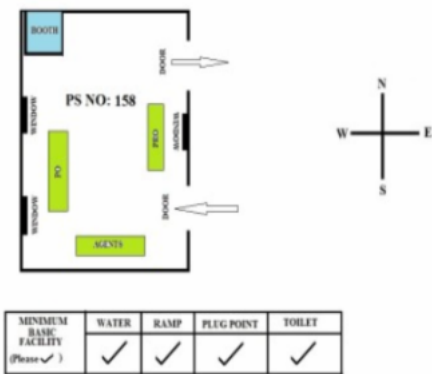

নির্বাচক নিবন্ধন আধিকারিকের স্বাক্ষর

Nazri Naksha

Google Map View

Polling Station Building Front View

Polling Station Front View

Cad View

Key MAP View

1 নাম : সালেমা বিবি স্বামীর নাম: জুলফিকার আলি মন্ডল বাড়ির নং : n0213 বয়স : 49 লিঙ্গ : মহিলা	CXW3364494 ফটো উপলব্ধ	2 নাম : মোহাঃ রহমান পিতার নাম: মোহাঃ হোসাইন বাড়ির নং : n0097 বয়স : 62 লিঙ্গ : পুরুষ	AMT0593863 ফটো উপলব্ধ	3 নাম : রিজিয়া খাতুন (বিবি) স্বামীর নাম: জাকের আলি বাড়ির নং : n0093 বয়স : 39 লিঙ্গ : মহিলা	AMT0102236 ফটো উপলব্ধ
4 নাম : মারুফা খাতুন (বিবি) স্বামীর নাম: কাগবুল ইসলাম মন্ডল বাড়ির নং : n0091 বয়স : 39 লিঙ্গ : মহিলা	AMT0102251 ফটো উপলব্ধ	5 নাম : রুহুল আমিন পিতার নাম: মাজেদ আলি মন্ডল বাড়ির নং : n0083 বয়স : 33 লিঙ্গ : পুরুষ	AMT0740993 ফটো উপলব্ধ	6 নাম : মনোয়ারা বিবি স্বামীর নাম: আব্দুল আলিম মন্ডল বাড়ির নং : n0083 বয়স : 43 লিঙ্গ : মহিলা	AMT0465682 ফটো উপলব্ধ
7 নাম : আবদুল আলিম মন্ডল পিতার নাম: মাজেদ আলি মন্ডল বাড়ির নং : n0083 বয়স : 48 লিঙ্গ : পুরুষ	HVD1396126 ফটো উপলব্ধ	8 নাম : আকলিম হারি স্বামীর নাম: কুলগানিন ইসলাম মন্ডল বাড়ির নং : n0076 বয়স : 42 লিঙ্গ : মহিলা	HVD3283033 ফটো উপলব্ধ	9 নাম : পাপিয়া খাতুন (বিবি) স্বামীর নাম: তরিকুল ইসলাম মন্ডল বাড়ির নং : n0019 বয়স : 33 লিঙ্গ : মহিলা	AMT0741082 ফটো উপলব্ধ
10 নাম : আবদুল শাহাদাত বিবি স্বামীর নাম: আনিসুল ইসলাম বাড়ির নং : n0019 বয়স : 36 লিঙ্গ : মহিলা	AMT0741066 ফটো উপলব্ধ	11 নাম : আনিসুল ইসলাম পিতার নাম: গোলাম লিল্লাহ মন্ডল বাড়ির নং : n0019 বয়স : 39 লিঙ্গ : পুরুষ	AMT0465641 ফটো উপলব্ধ	12 নাম : তরিকুল ইসলাম মন্ডল পিতার নাম: গোলামলিল্যা মন্ডল বাড়ির নং : n0019 বয়স : 47 লিঙ্গ : পুরুষ	HVD1873892 ফটো উপলব্ধ
13 নাম : মনিকুল মন্ডল মায়ের নাম: ফজিলা বিবি বাড়ির নং : n0019 বয়স : 33 লিঙ্গ : পুরুষ	AMT0593913 ফটো উপলব্ধ	14 নাম : ফজিলা বিবি স্বামীর নাম: গোলাম লিল্লাহ মন্ডল বাড়ির নং : n0019 বয়স : 71 লিঙ্গ : মহিলা	HVD0463638 ফটো উপলব্ধ	15 নাম : আকলিম খাতুন স্বামীর নাম: জামাল মন্ডল বাড়ির নং : n0094 বয়স : 42 লিঙ্গ : মহিলা	AMT0102244 ফটো উপলব্ধ
16 নাম : আমিনা বিবি স্বামীর নাম: আনহার আলি মন্ডল বাড়ির নং : 0064 বয়স : 40 লিঙ্গ : মহিলা	HVD3721891 ফটো উপলব্ধ	17 নাম : রেশমা বিবি স্বামীর নাম: আনিসুর রহমান মন্ডল বাড়ির নং : n0035 বয়স : 30 লিঙ্গ : মহিলা	AMT1130939 ফটো উপলব্ধ	18 নাম : তহমিনা বিবি স্বামীর নাম: দাকফর আলী মন্ডল বাড়ির নং : n0060 বয়স : 43 লিঙ্গ : মহিলা	HVD2735140 ফটো উপলব্ধ
19 নাম : মহঃ খুরশিদ পিতার নাম: মহঃ ইনামুল বাড়ির নং : n0019 বয়স : 40 লিঙ্গ : পুরুষ	ZYR1342633 ফটো উপলব্ধ	20 নাম : ফতোমা বিবি স্বামীর নাম: নাজমুল ইসলাম মন্ডল বাড়ির নং : n0078 বয়স : 32 লিঙ্গ : মহিলা	AMT1180967 ফটো উপলব্ধ	21 নাম : রেখা খাতুন স্বামীর নাম: মনিকুল মন্ডল বাড়ির নং : এন0019 বয়স : 28 লিঙ্গ : মহিলা	AMT1569896 ফটো উপলব্ধ
22 নাম : রুবিয়া পারভিন পিতার নাম: আশরাফ আলি বাড়ির নং : এন0189 বয়স : 35 লিঙ্গ : মহিলা	AMT0366047 ফটো উপলব্ধ	23 নাম : সালমা সুলতানা স্বামীর নাম: রবিউল মন্ডল বাড়ির নং : n0300 বয়স : 27 লিঙ্গ : মহিলা	AMT1314392 ফটো উপলব্ধ	24 নাম : সেরিনা খাতুন মোল্যা স্বামীর নাম: আব্দুল জব্বার মন্ডল বাড়ির নং : n0282 বয়স : 34 লিঙ্গ : মহিলা	AMT0238808 ফটো উপলব্ধ
25 নাম : আশানুর মল্লিক পিতার নাম: বিলাত আলি মল্লিক বাড়ির নং : n0283 বয়স : 51 লিঙ্গ : পুরুষ	CXW0063610 ফটো উপলব্ধ	26 নাম : সাবানা ইয়াসমিন স্বামীর নাম: হাসানজ জামান মন্ডল বাড়ির নং : n0239 বয়স : 33 লিঙ্গ : মহিলা	AMT1180652 ফটো উপলব্ধ	27 নাম : নিলীমা খাতুন স্বামীর নাম: মোতালেব মন্ডল বাড়ির নং : n0211 বয়স : 30 লিঙ্গ : মহিলা	AMT1180678 ফটো উপলব্ধ
28 নাম : বিলকিস নাহার বিবি স্বামীর নাম: রুহুল আমিন বাড়ির নং : n0251 বয়স : 31 লিঙ্গ : মহিলা	SKE0977660 ফটো উপলব্ধ	29 নাম : তরিকুল ইসলাম পিতার নাম: মোকহেদ মন্ডল বাড়ির নং : n0255 বয়স : 28 লিঙ্গ : পুরুষ	AMT1180785 ফটো উপলব্ধ	30 নাম : লিপিকা দাস স্বামীর নাম: জয়ন্ত দাস বাড়ির নং : n0258 বয়স : 28 লিঙ্গ : মহিলা	AMT1180819 ফটো উপলব্ধ