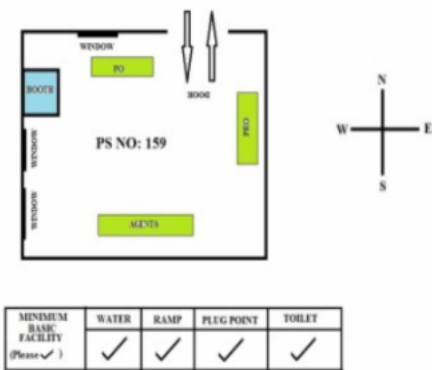

নির্বাচক নিবন্ধন আধিকারিকের স্বাক্ষর

Nazri Naksha

Google Map View

Polling Station Building Front View

Polling Station Front View

Cad View

Key MAP View

1 নাম : নূর হোসেন মন্ডল পিতার নাম : হঃ জাকির মন্ডল বাড়ির নং : n0042 বয়স : 32 লিঙ্গ : পুরুষ	AMT1076462 ফটো উপলব্ধ	2 নাম : রোজিনা বিবি স্বামীর নাম : বাপি মন্ডল বাড়ির নং : n0025 বয়স : 30 লিঙ্গ : মহিলা	AMT1076454 ফটো উপলব্ধ	3 নাম : রমিমা খাতুন স্বামীর নাম : গোলাম হোসেন বাড়ির নং : এন0042 বয়স : 28 লিঙ্গ : মহিলা	AMT1360015 ফটো উপলব্ধ
4 নাম : রুনা বিবি স্বামীর নাম : আব্দুল মজিদ বাড়ির নং : n0047 বয়স : 46 লিঙ্গ : মহিলা	HVD2387728 ফটো উপলব্ধ	5 নাম : গোলাম হোসেন পিতার নাম : জাকির মন্ডল বাড়ির নং : n0042 বয়স : 30 লিঙ্গ : পুরুষ	AMT0989285 ফটো উপলব্ধ	6 নাম : তামিনা বিবি স্বামীর নাম : জাকির মন্ডল বাড়ির নং : n0042 বয়স : 51 লিঙ্গ : মহিলা	HVD0479667 ফটো উপলব্ধ
7 নাম : জাকির মন্ডল পিতার নাম : সাবুরালী মন্ডল বাড়ির নং : n0042 বয়স : 57 লিঙ্গ : পুরুষ	HVD0479642 ফটো উপলব্ধ	8 নাম : আয়না বিবি স্বামীর নাম : সাবুরালী মন্ডল বাড়ির নং : n0042 বয়স : 71 লিঙ্গ : মহিলা	HVD0479659 ফটো উপলব্ধ	9 নাম : জোহরা বিবি স্বামীর নাম : আরশাফ মন্ডল বাড়ির নং : 188 বয়স : 51 লিঙ্গ : মহিলা	CXW0062372 ফটো উপলব্ধ
10 নাম : মমতাজুন্নেছা স্বামীর নাম : রাবিউল মন্ডল বাড়ির নং : n0008 বয়স : 38 লিঙ্গ : মহিলা	AMT0103655 ফটো উপলব্ধ	11 নাম : বাপি মন্ডল পিতার নাম : মোছার আলি মন্ডল বাড়ির নং : n0025 বয়স : 30 লিঙ্গ : পুরুষ	AMT0881631 ফটো উপলব্ধ	12 নাম : সাালেমা খাতুন স্বামীর নাম : জিয়ারুল ইসলাম মন্ডল বাড়ির নং : n0233 বয়স : 28 লিঙ্গ : মহিলা	AMT1181056 ফটো উপলব্ধ
13 নাম : তাছলিমা খাতুন পিতার নাম : মোছাহেদ আলি মোল্লা বাড়ির নং : n0052 বয়স : 29 লিঙ্গ : মহিলা	AMT1181247 ফটো উপলব্ধ	14 নাম : ছাবিনা ইফসামিন পিতার নাম : কাচিমুদ্দিন মোল্লা বাড়ির নং : n0055 বয়স : 29 লিঙ্গ : মহিলা	AMT1181270 ফটো উপলব্ধ	15 নাম : নাজিমা ইসলাম পিতার নাম : সোহরাব হোসেন বাড়ির নং : n0057 বয়স : 29 লিঙ্গ : পুরুষ	AMT1181296 ফটো উপলব্ধ
16 নাম : মোঃ কবির আলি পিতার নাম : সাহিদুল মন্ডল বাড়ির নং : n0267 বয়স : 28 লিঙ্গ : পুরুষ	AMT1181395 ফটো উপলব্ধ	17 নাম : তাহমিনা খাতুন পিতার নাম : ছাত্র আলি বাড়ির নং : n0057 বয়স : 33 লিঙ্গ : মহিলা	AMT1181437 ফটো উপলব্ধ	18 নাম : আলি হোসেন মন্ডল পিতার নাম : জাকির মন্ডল বাড়ির নং : 0042 বয়স : 29 লিঙ্গ : পুরুষ	AMT1256700 ফটো উপলব্ধ
19 নাম : রাজমা খাতুন পিতার নাম : আব্দুল রুউপ মন্ডল বাড়ির নং : n0162 বয়স : 30 লিঙ্গ : মহিলা	AMT1181429 ফটো উপলব্ধ	20 নাম : আব্দুল রাসিদ পিতার নাম : রজব আলি মোল্লা বাড়ির নং : n0047 বয়স : 56 লিঙ্গ : পুরুষ	HVD0480079 ফটো উপলব্ধ	21 নাম : সাইনুর রহমান মন্ডল পিতার নাম : আব্বাস আলি মন্ডল বাড়ির নং : n0042 বয়স : 41 লিঙ্গ : পুরুষ	HVD2388569 ফটো উপলব্ধ
22 নাম : সাহানা বেগম স্বামীর নাম : কাসেম আলি বাড়ির নং : n0047 বয়স : 36 লিঙ্গ : মহিলা	HVD0480061 ফটো উপলব্ধ	23 নাম : কাসেম আলি পিতার নাম : রইছদ্দিন মোল্লা বাড়ির নং : n0047 বয়স : 73 লিঙ্গ : পুরুষ	HVD0480053 ফটো উপলব্ধ	24 নাম : আব্দুলমজিদ পিতার নাম : রজব আলি মোল্লা বাড়ির নং : n0047 বয়স : 53 লিঙ্গ : পুরুষ	HVD0480095 ফটো উপলব্ধ
25 নাম : ইরফান হাবিব পিতার নাম : আব্দুল মজিদ বাড়ির নং : এন0047 বয়স : 23 লিঙ্গ : পুরুষ	AMT1544568 ফটো উপলব্ধ	26 নাম : সাফিয়া বিবি স্বামীর নাম : মোসারেফ হোসেন বাড়ির নং : 47 বয়স : 46 লিঙ্গ : মহিলা	HVD3828522 ফটো উপলব্ধ	27 নাম : রুকসোনা পারভীন পিতার নাম : মোসারেফ মোল্লা বাড়ির নং : এন0 বয়স : 23 লিঙ্গ : মহিলা	AMT1632835 ফটো উপলব্ধ
28 নাম : সুমানা খাতুন পিতার নাম : মোসারেফ মোল্লা বাড়ির নং : n0045 বয়স : 27 লিঙ্গ : মহিলা	AMT1269885 ফটো উপলব্ধ	29 নাম : নিজাম উদ্দিন পিতার নাম : এসারাত আলি বাড়ির নং : n0045 বয়স : 30 লিঙ্গ : পুরুষ	HVD3727740 ফটো উপলব্ধ	30 নাম : সেলিম উদ্দিন পিতার নাম : এসারাত আলি বাড়ির নং : n0045 বয়স : 30 লিঙ্গ : পুরুষ	HVD2387785 ফটো উপলব্ধ