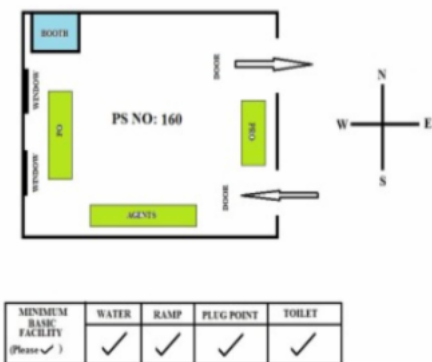

নির্বাচক নিবন্ধন আধিকারিকের স্বাক্ষর

Nazri Naksha

Google Map View

Polling Station Building Front View

Polling Station Front View

Cad View

Key MAP View

1 নাম : আবদুস সালাম পিতার নাম : আফহার উদ্দিন বাড়ির নং : n0075 বয়স : 63 লিঙ্গ : পুরুষ	HVD1403187 ফটো উপলব্ধ	2 নাম : মোঃ আইয়ুব আলি পিতার নাম : আফহার আলি বাড়ির নং : n0075 বয়স : 83 লিঙ্গ : পুরুষ	HVD0482935 ফটো উপলব্ধ	3 নাম : মামদদার রহমান পিতার নাম : আইয়ুব আলি বাড়ির নং : n0075 বয়স : 49 লিঙ্গ : পুরুষ	AMT0104067 ফটো উপলব্ধ
4 নাম : আবদুল ওয়াদুদ মন্ডল পিতার নাম : আইয়ুব মন্ডল বাড়ির নং : n0075 বয়স : 57 লিঙ্গ : পুরুষ	HVD1404441 ফটো উপলব্ধ	5 নাম : আব্দুল ওহিদ পিতার নাম : আইয়ুব আলি বাড়ির নং : n0075 বয়স : 56 লিঙ্গ : পুরুষ	HVD0482943 ফটো উপলব্ধ	6 নাম : মাসুদ আলম পিতার নাম : আইয়ুব আলি বাড়ির নং : n0075 বয়স : 50 লিঙ্গ : পুরুষ	AMT1757616 ফটো উপলব্ধ
7 নাম : আবদুল মঈন পিতার নাম : ফাজের আলি মন্ডল বাড়ির নং : n0075 বয়স : 53 লিঙ্গ : পুরুষ	AMT1375054 ফটো উপলব্ধ	8 নাম : মনিরা বিবি স্বামীর নাম : আনিসুল হক বাড়ির নং : 124 বয়স : 48 লিঙ্গ : মহিলা	AMT0595199 ফটো উপলব্ধ	9 নাম : আনিসুল হক পিতার নাম : ফাজের আলি বাড়ির নং : 124 বয়স : 42 লিঙ্গ : পুরুষ	HVD3829074 ফটো উপলব্ধ
10 নাম : মঞ্জিলা বিবি স্বামীর নাম : ফাজের আলি মন্ডল বাড়ির নং : n0075 বয়স : 53 লিঙ্গ : মহিলা	AMT0742155 ফটো উপলব্ধ	11 নাম : মলুদা মণ্ডল স্বামীর নাম : ছামছুর মণ্ডল বাড়ির নং : n0133 বয়স : 56 লিঙ্গ : মহিলা	HVD0483495 ফটো উপলব্ধ	12 নাম : রাশিমা বিবি স্বামীর নাম : আব্দুল মৌদুদ বাড়ির নং : n0075 বয়স : 34 লিঙ্গ : মহিলা	AMT0989707 ফটো উপলব্ধ
13 নাম : সাবিনা বিবি স্বামীর নাম : মাসুদ আলম বাড়ির নং : n0075 বয়স : 41 লিঙ্গ : মহিলা	AMT0230748 ফটো উপলব্ধ	14 নাম : রসিদা বেগম স্বামীর নাম : আব্দুল ওহিদ বাড়ির নং : n0075 বয়স : 45 লিঙ্গ : মহিলা	HVD3484102 ফটো উপলব্ধ	15 নাম : মনিরা বিবি স্বামীর নাম : আবদুল ওয়াদুদ মন্ডল বাড়ির নং : n0075 বয়স : 43 লিঙ্গ : মহিলা	HVD1403625 ফটো উপলব্ধ
16 নাম : মিরাতুন বেগম স্বামীর নাম : ইয়াসির আরাফাত বাড়ির নং : 0075 বয়স : 33 লিঙ্গ : মহিলা	AMT0879288 ফটো উপলব্ধ	17 নাম : ইয়াসির আরাফাত পিতার নাম : আব্দুল আলি বাড়ির নং : n0075 বয়স : 42 লিঙ্গ : পুরুষ	HVD2388254 ফটো উপলব্ধ	18 নাম : আমিনুল হক পিতার নাম : আব্দুল বসার মন্ডল বাড়ির নং : n0081 বয়স : 38 লিঙ্গ : পুরুষ	AMT0306548 ফটো উপলব্ধ
19 নাম : জামিরন বিবি স্বামীর নাম : মাহাবুরা মণ্ডল বাড়ির নং : n0133 বয়স : 32 লিঙ্গ : মহিলা	AMT1076876 ফটো উপলব্ধ	20 নাম : মোসলেমা বিবি স্বামীর নাম : মামদদার রহমান বাড়ির নং : n0075 বয়স : 38 লিঙ্গ : মহিলা	AMT0104075 ফটো উপলব্ধ	21 নাম : আলিম মন্ডল পিতার নাম : আবদুল রসিদ বাড়ির নং : n0139 বয়স : 35 লিঙ্গ : পুরুষ	AMT0230599 ফটো উপলব্ধ
22 নাম : আমিনা খাতুন বিবি স্বামীর নাম : আলিম মন্ডল বাড়ির নং : n0139 বয়স : 37 লিঙ্গ : মহিলা	AMT0104174 ফটো উপলব্ধ	23 নাম : আব্দুল রসিদ পিতার নাম : সাহাবাজ মন্ডল বাড়ির নং : n0139 বয়স : 67 লিঙ্গ : পুরুষ	HVD2894277 ফটো উপলব্ধ	24 নাম : রজিনা খাতুন বিবি স্বামীর নাম : এত্বাদুল মণ্ডল বাড়ির নং : n0216 বয়স : 41 লিঙ্গ : মহিলা	CXW2891737 ফটো উপলব্ধ
25 নাম : নজরুল হক স্বামীর নাম : ফাজের আলি মন্ডল বাড়ির নং : n0133 বয়স : 43 লিঙ্গ : পুরুষ	AMT0341842 ফটো উপলব্ধ	26 নাম : অশুরা বিবি স্বামীর নাম : নজরুল হক বাড়ির নং : n0133 বয়স : 35 লিঙ্গ : মহিলা	AMT0742148 ফটো উপলব্ধ	27 নাম : মনিরুল ইসলাম পিতার নাম : জিয়াউল হক বাড়ির নং : n0133 বয়স : 35 লিঙ্গ : পুরুষ	AMT0742213 ফটো উপলব্ধ
28 নাম : সাবেকুল নাহার বিবি স্বামীর নাম : মিজানুর আলি বাড়ির নং : n0121 বয়স : 29 লিঙ্গ : মহিলা	AMT1076868 ফটো উপলব্ধ	29 নাম : গোলাম রসুল মিন্তী পিতার নাম : মফিজুদ্দীন মিন্তী বাড়ির নং : n0121 বয়স : 65 লিঙ্গ : পুরুষ	HVD0484154 ফটো উপলব্ধ	30 নাম : রোকিয়া খাতুন স্বামীর নাম : আমিনুল হক বাড়ির নং : 0281 বয়স : 28 লিঙ্গ : মহিলা	AMT1310218 ফটো উপলব্ধ