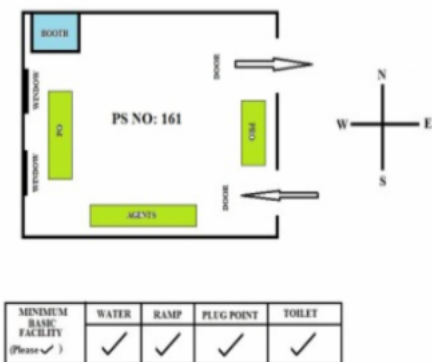

নির্বাচক নিবন্ধন আধিকারিকের স্বাক্ষর

Nazri Naksha

Google Map View

Polling Station Building Front View

Polling Station Front View

Cad View

Key MAP View

1 নাম : সাহার বানু বিবি স্বামীর নাম: হামিদুল ইসলাম মোল্লা বাড়ির নং : n0048 বয়স : 41 লিঙ্গ : মহিলা	AMT0467522 ফটো উপলব্ধ	2 নাম : আর্জিনা বিবি মোল্যা স্বামীর নাম: সফিকুল ইসলাম বাড়ির নং : n0048 বয়স : 41 লিঙ্গ : মহিলা	HVD2892214 ফটো উপলব্ধ	3 নাম : জোহোরা বিবি স্বামীর নাম: সফিকুল ইসলাম মোল্যা বাড়ির নং : 52 বয়স : 35 লিঙ্গ : মহিলা	AMT0467530 ফটো উপলব্ধ
4 নাম : ফরিদা বিবি স্বামীর নাম: রবিউল ইসলাম মোল্লা বাড়ির নং : n0048 বয়স : 33 লিঙ্গ : মহিলা	AMT0595652 ফটো উপলব্ধ	5 নাম : রবিউল ইসলাম মোল্লা পিতার নাম: আব্দুল মানিক মোল্লা বাড়ির নং : n0048 বয়স : 52 লিঙ্গ : পুরুষ	HVD2891331 ফটো উপলব্ধ	6 নাম : আসুরা বিবি স্বামীর নাম: সিরাজুল ইসলাম মোল্লা বাড়ির নং : n0048 বয়স : 55 লিঙ্গ : মহিলা	HVD0473652 ফটো উপলব্ধ
7 নাম : সফিকুল ইসলাম মোল্লা পিতার নাম: আব্দুল মানিক মোল্লা বাড়ির নং : 52 বয়স : 54 লিঙ্গ : পুরুষ	HVD0473645 ফটো উপলব্ধ	8 নাম : আছীয়াবিবি স্বামীর নাম: আব্দুল মানিক মোল্লা বাড়ির নং : n0048 বয়স : 77 লিঙ্গ : মহিলা	HVD2891349 ফটো উপলব্ধ	9 নাম : সাকিনা বিবি স্বামীর নাম: তারিকুল ইসলাম মন্ডল বাড়ির নং : n0058 বয়স : 57 লিঙ্গ : মহিলা	HVD0472878 ফটো উপলব্ধ
10 নাম : জয়নাবআরাবিবি স্বামীর নাম: আবদুলজুব্বার মণ্ডল বাড়ির নং : n0058 বয়স : 79 লিঙ্গ : মহিলা	HVD0472886 ফটো উপলব্ধ	11 নাম : তারিকুল ইসলাম মন্ডল পিতার নাম: আব্দুল জুব্বার বাড়ির নং : n0058 বয়স : 65 লিঙ্গ : পুরুষ	HVD3482981 ফটো উপলব্ধ	12 নাম : হাবিবুল্লা মন্ডল পিতার নাম: এরসাদ মন্ডল বাড়ির নং : n0006 বয়স : 43 লিঙ্গ : পুরুষ	HVD2735652 ফটো উপলব্ধ
13 নাম : আজিদাবিবি স্বামীর নাম: এরশাদআলি মণ্ডল বাড়ির নং : n0006 বয়স : 63 লিঙ্গ : মহিলা	HVD0473058 ফটো উপলব্ধ	14 নাম : আনোয়ারা বিবি স্বামীর নাম: ফজলুর রহমান মন্ডল বাড়ির নং : n0001 বয়স : 60 লিঙ্গ : মহিলা	HVD3483021 ফটো উপলব্ধ	15 নাম : ইমরান মন্ডল পিতার নাম: ফজলুর রহমান মন্ডল বাড়ির নং : এন0001 বয়স : 21 লিঙ্গ : পুরুষ	AMT1688738 ফটো উপলব্ধ
16 নাম : মমতাজ বিবি স্বামীর নাম: মোকছেদআলি মণ্ডল বাড়ির নং : n0008 বয়স : 59 লিঙ্গ : মহিলা	HVD0472274 ফটো উপলব্ধ	17 নাম : মোকছেদ আলি মন্ডল পিতার নাম: এব্রাহিম মন্ডল বাড়ির নং : n0008 বয়স : 65 লিঙ্গ : পুরুষ	HVD0472266 ফটো উপলব্ধ	18 নাম : জোবেদা বিবি পিতার নাম: আকাজ মন্ডল বাড়ির নং : n0036 বয়স : 63 লিঙ্গ : মহিলা	HVD0472308 ফটো উপলব্ধ
19 নাম : সিরাজুল ইসলাম মন্ডল পিতার নাম: মোজাম মন্ডল বাড়ির নং : n0036 বয়স : 59 লিঙ্গ : পুরুষ	HVD0472324 ফটো উপলব্ধ	20 নাম : রুপালী বিবি স্বামীর নাম: হাবিবুল্লা মণ্ডল বাড়ির নং : n0006 বয়স : 40 লিঙ্গ : মহিলা	LLB2610459 ফটো উপলব্ধ	21 নাম : তাছলিমা বিবি স্বামীর নাম: কুতুবউদ্দিন মোল্লা বাড়ির নং : n0006 বয়স : 43 লিঙ্গ : মহিলা	HVD2892164 ফটো উপলব্ধ
22 নাম : ছালেহাবিবি স্বামীর নাম: মজীদআলী মণ্ডল বাড়ির নং : n0033 বয়স : 69 লিঙ্গ : মহিলা	HVD0473314 ফটো উপলব্ধ	23 নাম : নজরুল ইসলাম মন্ডল পিতার নাম: মোজাম মন্ডল বাড়ির নং : n0036 বয়স : 63 লিঙ্গ : পুরুষ	AMT1374586 ফটো উপলব্ধ	24 নাম : মাসুদুর রহমান পিতার নাম: আনছার আলী মন্ডল বাড়ির নং : n0034 বয়স : 36 লিঙ্গ : পুরুষ	AMT0467415 ফটো উপলব্ধ
25 নাম : সেলীমাবিবি স্বামীর নাম: আনছারআলী মণ্ডল বাড়ির নং : n0034 বয়স : 54 লিঙ্গ : মহিলা	HVD0472621 ফটো উপলব্ধ	26 নাম : বিলকিস নাহার স্বামীর নাম: সাহাজুল ইসলাম মোল্যা বাড়ির নং : n0067 বয়স : 40 লিঙ্গ : মহিলা	HVD3474657 ফটো উপলব্ধ	27 নাম : ফজিলা বিবি পিতার নাম: আজিবর মন্ডল বাড়ির নং : n0038 বয়স : 71 লিঙ্গ : মহিলা	HVD0472068 ফটো উপলব্ধ
28 নাম : আব্দুল ছামাদ মন্ডল পিতার নাম: আজিবর মন্ডল বাড়ির নং : n0038 বয়স : 69 লিঙ্গ : পুরুষ	HVD2384691 ফটো উপলব্ধ	29 নাম : আব্দুল অহীদ মন্ডল পিতার নাম: গোলাম মন্ডল বাড়ির নং : n0038 বয়স : 66 লিঙ্গ : পুরুষ	HVD0472076 ফটো উপলব্ধ	30 নাম : আবদুল মাজেদ মন্ডল পিতার নাম: আজীবর মন্ডল বাড়ির নং : n0038 বয়স : 61 লিঙ্গ : পুরুষ	HVD0472092 ফটো উপলব্ধ