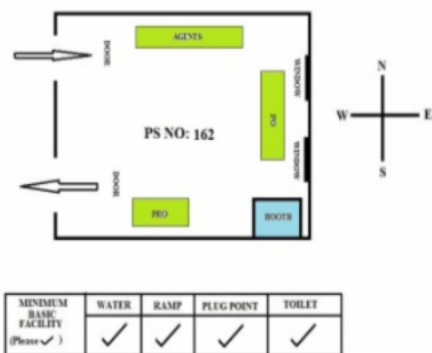

নির্বাচক নিবন্ধন আধিকারিকের স্বাক্ষর

Nazri Naksha

Google Map View

Polling Station Building Front View

Polling Station Front View

Cad View

Key MAP View

1 নাম : জুলফিকার রহমান পিতার নাম : আব্দুর রহমান বাড়ির নং : n0034 বয়স : 59 লিঙ্গ : পুরুষ	AMT0105114 ফটো উপলব্ধ	2 নাম : সাজ্জাদুর রহমান পিতার নাম : আব্দুর রহমান মন্ডল বাড়ির নং : n0034 বয়স : 56 লিঙ্গ : পুরুষ	HVD0491118 ফটো উপলব্ধ	3 নাম : জামাল আমেদ পিতার নাম : মোকাদ্দেছুল হক বাড়ির নং : n0180 বয়স : 56 লিঙ্গ : পুরুষ	HVD0491282 ফটো উপলব্ধ
4 নাম : সাহানাজ পারভীন স্বামীর নাম : জুলফিকার রহমান বাড়ির নং : n0067 বয়স : 44 লিঙ্গ : মহিলা	HVD3284767 ফটো উপলব্ধ	5 নাম : মনুয়ারা খাতুন পিতার নাম : আজহার মন্ডল বাড়ির নং : n0178 বয়স : 33 লিঙ্গ : মহিলা	AMT0990390 ফটো উপলব্ধ	6 নাম : সুফিয়া বিবি স্বামীর নাম : আয়ুব আলি বাড়ির নং : এন0221 বয়স : 49 লিঙ্গ : মহিলা	AMT1564632 ফটো উপলব্ধ
7 নাম : নাজমা খাতুন পিতার নাম : আব্দুল জলিল গাজী বাড়ির নং : n0200 বয়স : 32 লিঙ্গ : মহিলা	AMT1182088 ফটো উপলব্ধ	8 নাম : রুপলী বিবি স্বামীর নাম : গোলাম মোর্তজা গাজী বাড়ির নং : n0206 বয়স : 31 লিঙ্গ : মহিলা	AMT1182146 ফটো উপলব্ধ	9 নাম : রোজিনা ইয়াসমিন স্বামীর নাম : আবদুস শরিফ গাজী বাড়ির নং : n0208 বয়স : 36 লিঙ্গ : মহিলা	UWL0562868 ফটো উপলব্ধ
10 নাম : আমিনা খাতুন স্বামীর নাম : সাহিদ সাদিক বাড়ির নং : n0210 বয়স : 28 লিঙ্গ : মহিলা	AMT1182161 ফটো উপলব্ধ	11 নাম : কবিনা খাতুন স্বামীর নাম : আবুল হোসেন গাজী বাড়ির নং : n0173 বয়স : 22 লিঙ্গ : মহিলা	AMT1464817 ফটো উপলব্ধ	12 নাম : সেরিনা খাতুন স্বামীর নাম : মইফুল গাজী বাড়ির নং : n0102 বয়স : 29 লিঙ্গ : মহিলা	AMT1270115 ফটো উপলব্ধ
13 নাম : নাজিরা খাতুন পিতার নাম : আব্দুল মাজেদ মন্ডল বাড়ির নং : এন0098 বয়স : 34 লিঙ্গ : মহিলা	AMT0613240 ফটো উপলব্ধ	14 নাম : আব্দুল কায়ুম গাজী মায়ের নাম : সুফিয়া বিবি বাড়ির নং : এন0221 বয়স : 27 লিঙ্গ : পুরুষ	AMT1643980 ফটো উপলব্ধ	15 নাম : আজগার আলি গাজী মায়ের নাম : সুফিয়া বিবি বাড়ির নং : এন0221 বয়স : 29 লিঙ্গ : পুরুষ	AMT1644012 ফটো উপলব্ধ
16 নাম : নাজমা খাতুন স্বামীর নাম : আবদুল্লা মন্ডল বাড়ির নং : এন00 বয়স : 31 লিঙ্গ : মহিলা	AMT0743500 ফটো উপলব্ধ	17 নাম : শারিকা পারভীন পিতার নাম : মোহাম্মদ জুলফিকার রহমান বাড়ির নং : 263সেন বয়স : 25 লিঙ্গ : মহিলা	AMT1644228 ফটো উপলব্ধ	18 নাম : লুবানা আমেদ পিতার নাম : জামাল আমেদ বাড়ির নং : এন0180 বয়স : 21 লিঙ্গ : মহিলা	AMT1644129 ফটো উপলব্ধ
19 নাম : মোহাম্মদ সাহিদ রহমান পিতার নাম : মোহাম্মদ জুলফিকার রহমান বাড়ির নং : 263সেন বয়স : 22 লিঙ্গ : পুরুষ	AMT1644079 ফটো উপলব্ধ	20 নাম : মনিয়া বিবি মণ্ডল স্বামীর নাম : আলমগীর মন্ডল বাড়ির নং : n0006 বয়স : 40 লিঙ্গ : মহিলা	AMT1077643 ফটো উপলব্ধ	21 নাম : হাবিবুল্লা মন্ডল পিতার নাম : আয়ুব আলি মন্ডল বাড়ির নং : n0006 বয়স : 35 লিঙ্গ : পুরুষ	AMT0342931 ফটো উপলব্ধ
22 নাম : কোহিনুর বিবি মণ্ডল স্বামীর নাম : আয়ুব আলী মণ্ডল বাড়ির নং : n0006 বয়স : 39 লিঙ্গ : মহিলা	HVD3728524 ফটো উপলব্ধ	23 নাম : আলমগীর মন্ডল পিতার নাম : কাদেরবক্স মন্ডল বাড়ির নং : n0006 বয়স : 51 লিঙ্গ : পুরুষ	HVD0491241 ফটো উপলব্ধ	24 নাম : আয়ুবআলী মন্ডল পিতার নাম : কাদেরবক্স মন্ডল বাড়ির নং : n0006 বয়স : 61 লিঙ্গ : পুরুষ	WB/14/095/306221 ফটো উপলব্ধ
25 নাম : ফজিলাবিবি মণ্ডল স্বামীর নাম : কাদেরবক্স মণ্ডল বাড়ির নং : n0006 বয়স : 76 লিঙ্গ : মহিলা	HVD0491258 ফটো উপলব্ধ	26 নাম : রিজিয়া খাতুন (বিবি) মন্ডল স্বামীর নাম : কাদের বক্স মন্ডল বাড়ির নং : n0006 বয়স : 85 লিঙ্গ : মহিলা	AMT0880559 ফটো উপলব্ধ	27 নাম : মোঃ আলিমুল ইসলাম গাজী পিতার নাম : মোঃ আমিরুল ইসলাম গাজী বাড়ির নং : এন0123 বয়স : 22 লিঙ্গ : পুরুষ	AMT1575299 ফটো উপলব্ধ
28 নাম : সুন্দরী বিবি মন্ডল স্বামীর নাম : মহিদুল ইসলাম মন্ডল বাড়ির নং : n0066 বয়স : 35 লিঙ্গ : মহিলা	AMT0231167 ফটো উপলব্ধ	29 নাম : মইদুল ইসলাম মণ্ডল মায়ের নাম : ছপুরা বিবি মণ্ডল বাড়ির নং : n0066 বয়স : 45 লিঙ্গ : পুরুষ	HVD2895639 ফটো উপলব্ধ	30 নাম : তাজমিরা খাতুন স্বামীর নাম : বাকিবিল্লা মন্ডল বাড়ির নং : n0179 বয়স : 37 লিঙ্গ : মহিলা	AMT0124164 ফটো উপলব্ধ