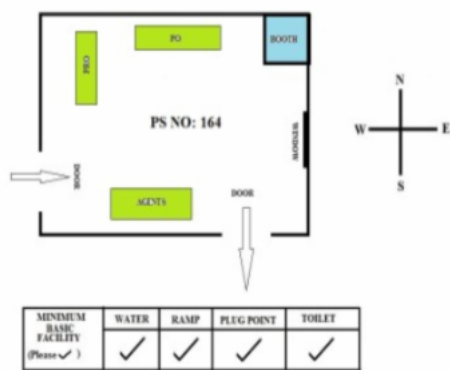

নির্বাচক নিবন্ধন আধিকারিকের স্বাক্ষর

Nazri Naksha

Google Map View

Polling Station Building Front View

Polling Station Front View

Cad View

Key MAP View

1 নাম : ময়না বিবি স্বামীর নাম: হাইফ মন্ডল বাড়ির নং : n0053 বয়স : 43 লিঙ্গ : মহিলা	HVD2736049 ফটো উপলব্ধ	2 নাম : হইফ আলী মন্ডল পিতার নাম: বাদশা মন্ডল বাড়ির নং : n0053 বয়স : 59 লিঙ্গ : পুরুষ	HVD3484235 ফটো উপলব্ধ	3 নাম : আজিজুল ঢালী মায়ের নাম: নেহার জান বিবি বাড়ির নং : n0006 বয়স : 46 লিঙ্গ : পুরুষ	AMT0469601 ফটো উপলব্ধ
4 নাম : তাজমিরা ঢালী স্বামীর নাম: সফিকুল ইসলাম ঢালী বাড়ির নং : n0006 বয়স : 47 লিঙ্গ : মহিলা	HVD1403690 ফটো উপলব্ধ	5 নাম : সফিকুল ইসলাম ঢালী পিতার নাম: ছামসের ঢালী বাড়ির নং : n0006 বয়স : 53 লিঙ্গ : পুরুষ	HVD0484642 ফটো উপলব্ধ	6 নাম : রফিকুল ইসলাম ঢালী পিতার নাম: ছামসের ঢালী বাড়ির নং : n0006 বয়স : 57 লিঙ্গ : পুরুষ	HVD0484626 ফটো উপলব্ধ
7 নাম : মনিরুল ইসলাম মায়ের নাম: লিহারজান বিবি ঢালী বাড়ির নং : n0006 বয়স : 32 লিঙ্গ : পুরুষ	AMT0744888 ফটো উপলব্ধ	8 নাম : নিহারজান বিবি ঢালী স্বামীর নাম: ছামসের ঢালী বাড়ির নং : n0006 বয়স : 81 লিঙ্গ : মহিলা	HVD0484634 ফটো উপলব্ধ	9 নাম : শুকজান বিবি স্বামীর নাম: আজগার বাড়ির নং : n0117 বয়স : 42 লিঙ্গ : মহিলা	HVD2894590 ফটো উপলব্ধ
10 নাম : আজগার আলি মন্ডল পিতার নাম: আয়ুব আলি মন্ডল বাড়ির নং : n0117 বয়স : 43 লিঙ্গ : পুরুষ	HVD2894582 ফটো উপলব্ধ	11 নাম : ফিরুজা বিবি স্বামীর নাম: মামুদ আলি গাজী বাড়ির নং : n0111 বয়স : 43 লিঙ্গ : মহিলা	HVD2389500 ফটো উপলব্ধ	12 নাম : লিলফা বিবি স্বামীর নাম: মোঃ রাকেশ মন্ডল বাড়ির নং : n0144 বয়স : 28 লিঙ্গ : মহিলা	TIQ1768472 ফটো উপলব্ধ
13 নাম : তুহিনা খাতুন স্বামীর নাম: মিজানুর আলি মন্ডল বাড়ির নং : n0137 বয়স : 30 লিঙ্গ : মহিলা	AMT0990812 ফটো উপলব্ধ	14 নাম : আবুল কাসেম মন্ডল পিতার নাম: ইদরিছ মন্ডল বাড়ির নং : n0092 বয়স : 76 লিঙ্গ : পুরুষ	HVD3484276 ফটো উপলব্ধ	15 নাম : রফিক মন্ডল পিতার নাম: আবুল কাসেম মন্ডল বাড়ির নং : n0092 বয়স : 31 লিঙ্গ : পুরুষ	AMT0744706 ফটো উপলব্ধ
16 নাম : সরিফা বিবি মণ্ডল স্বামীর নাম: আবুলকাসেম মণ্ডল বাড়ির নং : n0092 বয়স : 66 লিঙ্গ : মহিলা	HVD0484907 ফটো উপলব্ধ	17 নাম : কবীর হোসেন পিতার নাম: আবুল গাজী বাড়ির নং : n0092 বয়স : 40 লিঙ্গ : পুরুষ	AMT0231720 ফটো উপলব্ধ	18 নাম : ফজিলা বিবি স্বামীর নাম: কবির হোসেন বাড়ির নং : n0092 বয়স : 33 লিঙ্গ : মহিলা	AMT0745000 ফটো উপলব্ধ
19 নাম : আমিনা খাতুন স্বামীর নাম: মোঃ নাজির হোসেন মন্ডল বাড়ির নং : n0092 বয়স : 34 লিঙ্গ : মহিলা	AMT1479088 ফটো উপলব্ধ	20 নাম : মো নাজির হোসেন মন্ডল পিতার নাম: মো আবুল কাসেম মন্ডল বাড়ির নং : n0092 বয়স : 36 লিঙ্গ : পুরুষ	AMT0469080 ফটো উপলব্ধ	21 নাম : রাহিলা বিবি স্বামীর নাম: রেজাউল মন্ডল বাড়ির নং : n0112 বয়স : 46 লিঙ্গ : মহিলা	HVD2389526 ফটো উপলব্ধ
22 নাম : মোস্তাফা ঢালি পিতার নাম: রফিকুল ইসলাম ঢালি বাড়ির নং : n0006 বয়স : 28 লিঙ্গ : পুরুষ	AMT1078526 ফটো উপলব্ধ	23 নাম : নবিলা বিবি স্বামীর নাম: তরিকুল ইসলাম মন্ডল বাড়ির নং : n0141 বয়স : 35 লিঙ্গ : মহিলা	AMT0368605 ফটো উপলব্ধ	24 নাম : আলিম হোসেন পিতার নাম: মোঃ খলিল মন্ডল বাড়ির নং : n0144 বয়স : 29 লিঙ্গ : পুরুষ	AMT1182674 ফটো উপলব্ধ
25 নাম : তারিকুল ইসলাম পিতার নাম: করিক আলি মন্ডল বাড়ির নং : n0145 বয়স : 37 লিঙ্গ : পুরুষ	AMT1182682 ফটো উপলব্ধ	26 নাম : রুকিয়া খাতুন পিতার নাম: মহাসিন সুরদার বাড়ির নং : n0149 বয়স : 35 লিঙ্গ : মহিলা	AMT0231837 ফটো উপলব্ধ	27 নাম : আরজিমা বিবি স্বামীর নাম: মহাসিন সুরদার বাড়ির নং : n0149 বয়স : 36 লিঙ্গ : মহিলা	HVD2894848 ফটো উপলব্ধ
28 নাম : রোকিয়া বিবি স্বামীর নাম: রাজু মন্ডল বাড়ির নং : n0138 বয়স : 31 লিঙ্গ : মহিলা	AMT0714881 ফটো উপলব্ধ	29 নাম : আব্দুল হক মামিন পিতার নাম: মোজাফফার মন্ডল বাড়ির নং : n0149 বয়স : 28 লিঙ্গ : পুরুষ	AMT1182724 ফটো উপলব্ধ	30 নাম : তাজমিরা বিবি স্বামীর নাম: আজিত আলি মন্ডল বাড়ির নং : n0155 বয়স : 32 লিঙ্গ : মহিলা	AMT1182773 ফটো উপলব্ধ