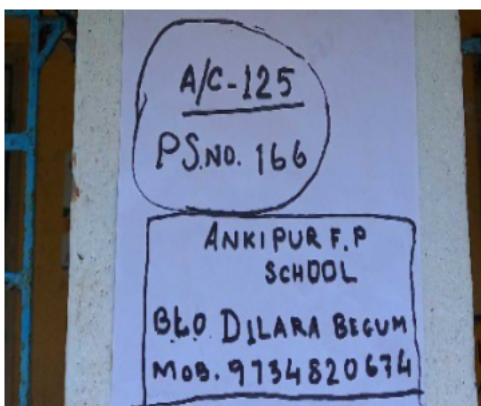

নির্বাচক নিবন্ধন আধিকারিকের স্বাক্ষর

Nazri Naksha

Google Map View

Polling Station Building Front View

Polling Station Front View

Cad View

Key MAP View

1 নাম : রেহেনা খাতুন (বেগম) স্বামীর নাম: আব্দুল আলিম বাড়ির নং : n0026 বয়স : 51 লিঙ্গ : মহিলা	HVD0488627 ফটো উপলব্ধ	2 নাম : মোর্জা হোসেন পিতার নাম: আব্দুল আলিম বাড়ির নং : n0026 বয়স : 32 লিঙ্গ : পুরুষ	AMT0745083 ফটো উপলব্ধ	3 নাম : মামনি বিবি স্বামীর নাম: আব্দুল কালাম বাড়ির নং : n0097 বয়স : 30 লিঙ্গ : মহিলা	AMT0991356 ফটো উপলব্ধ
4 নাম : আবুল কালাম পিতার নাম: শহর আলি মন্ডল বাড়ির নং : n0097 বয়স : 35 লিঙ্গ : পুরুষ	AMT0469544 ফটো উপলব্ধ	5 নাম : সালাম মন্ডল পিতার নাম: সহর আলি মন্ডল বাড়ির নং : n0097 বয়স : 38 লিঙ্গ : পুরুষ	HVD3829645 ফটো উপলব্ধ	6 নাম : সাজেদা (খাতুন) বিবি স্বামীর নাম: সালাম মন্ডল বাড়ির নং : n0097 বয়স : 30 লিঙ্গ : মহিলা	AMT0469536 ফটো উপলব্ধ
7 নাম : রুস্তম আলি পিতার নাম: রহমান মন্ডল বাড়ির নং : n0036 বয়স : 37 লিঙ্গ : পুরুষ	AMT0107219 ফটো উপলব্ধ	8 নাম : তাজমিনা (খাতুন) বিবি স্বামীর নাম: রুস্তম আলি বাড়ির নং : n0036 বয়স : 40 লিঙ্গ : মহিলা	AMT0469122 ফটো উপলব্ধ	9 নাম : রহমান মণ্ডল পিতার নাম: আশোর মণ্ডল বাড়ির নং : n0036 বয়স : 66 লিঙ্গ : পুরুষ	HVD0488478 ফটো উপলব্ধ
10 নাম : সালমা বেগম স্বামীর নাম: মাহাবুব আলম বাড়ির নং : n0036 বয়স : 35 লিঙ্গ : মহিলা	AMT0942714 ফটো উপলব্ধ	11 নাম : জেসমিন পারভিন বিবি স্বামীর নাম: আব্দুল মন্ডল বাড়ির নং : n0119 বয়স : 38 লিঙ্গ : মহিলা	AMT0469783 ফটো উপলব্ধ	12 নাম : আব্দুল কাদের মইউদ্দিন পিতার নাম: বাদেল আহমেদ বাড়ির নং : n0090 বয়স : 27 লিঙ্গ : পুরুষ	HVD0490037 ফটো উপলব্ধ
13 নাম : অর্চনা দাস স্বামীর নাম: গৌর চন্দ্র দাস বাড়ির নং : n0090 বয়স : 36 লিঙ্গ : মহিলা	AMT0107425 ফটো উপলব্ধ	14 নাম : বাসন্তী দাস স্বামীর নাম: শ্যামল দাস বাড়ির নং : n0090 বয়স : 38 লিঙ্গ : মহিলা	AMT0107417 ফটো উপলব্ধ	15 নাম : সাবিনা ইয়াসমিন স্বামীর নাম: মিজানুর জামান বাড়ির নং : n0090 বয়স : 35 লিঙ্গ : মহিলা	AMT0991273 ফটো উপলব্ধ
16 নাম : মিজানুর রহমান পিতার নাম: আব্দুল কাদের মইউদ্দিন বাড়ির নং : n0090 বয়স : 38 লিঙ্গ : পুরুষ	HVD1404631 ফটো উপলব্ধ	17 নাম : সেলিমা বেগম স্বামীর নাম: আব্দুল কাদের মইউদ্দিন বাড়ির নং : n0090 বয়স : 62 লিঙ্গ : মহিলা	HVD0490045 ফটো উপলব্ধ	18 নাম : রবিউল ইসলাম পিতার নাম: ফজের আলি মণ্ডল বাড়ির নং : n0080 বয়স : 36 লিঙ্গ : পুরুষ	AMT0107409 ফটো উপলব্ধ
19 নাম : আমেনা বিবি স্বামীর নাম: রেজাউল করিম বাড়ির নং : n0121 বয়স : 38 লিঙ্গ : মহিলা	AMT0106807 ফটো উপলব্ধ	20 নাম : ইজাজ হোসেন পিতার নাম: আব্দুল আলিম বাড়ির নং : এন0026 বয়স : 25 লিঙ্গ : পুরুষ	AMT1319201 ফটো উপলব্ধ	21 নাম : মধুমিতা পারভীন পিতার নাম: জিয়াউল হক বাড়ির নং : n0089 বয়স : 24 লিঙ্গ : মহিলা	AMT1401546 ফটো উপলব্ধ
22 নাম : জিয়াউল হক পিতার নাম: বাদেল আহমেদ বাড়ির নং : n0089 বয়স : 65 লিঙ্গ : পুরুষ	HVD0488007 ফটো উপলব্ধ	23 নাম : আরাফাত হোসেন পিতার নাম: আব্দুল আলিম বাড়ির নং : n0026 বয়স : 28 লিঙ্গ : পুরুষ	AMT1078716 ফটো উপলব্ধ	24 নাম : নুরজাহান বিবি স্বামীর নাম: আব্দুল বাসার মন্ডল বাড়ির নং : n0190 বয়স : 33 লিঙ্গ : মহিলা	AMT1182856 ফটো উপলব্ধ
25 নাম : আসমা বিবি স্বামীর নাম: মোঃ অহিদুল মন্ডল বাড়ির নং : n0136 বয়স : 27 লিঙ্গ : মহিলা	AMT1182914 ফটো উপলব্ধ	26 নাম : সাবিনা বিবি স্বামীর নাম: রুকুনউদ্দিন গাজী বাড়ির নং : n0149 বয়স : 28 লিঙ্গ : মহিলা	AMT1183045 ফটো উপলব্ধ	27 নাম : রুবিয়া বিবি স্বামীর নাম: মোজাম্মেল হক বাড়ির নং : n0140 বয়স : 32 লিঙ্গ : মহিলা	AMT1182955 ফটো উপলব্ধ
28 নাম : ফিরুজা বিবি স্বামীর নাম: রবিউল ইসলাম বাড়ির নং : n0080 বয়স : 31 লিঙ্গ : মহিলা	AMT1078666 ফটো উপলব্ধ	29 নাম : আবদুল আলিম পিতার নাম: দিদার বক্স মন্ডল বাড়ির নং : n0026 বয়স : 62 লিঙ্গ : পুরুষ	HVD0488601 ফটো উপলব্ধ	30 নাম : জাহানারা বিবি মন্ডল স্বামীর নাম: ফজের আলি মণ্ডল বাড়ির নং : n0080 বয়স : 49 লিঙ্গ : মহিলা	HVD0489666 ফটো উপলব্ধ