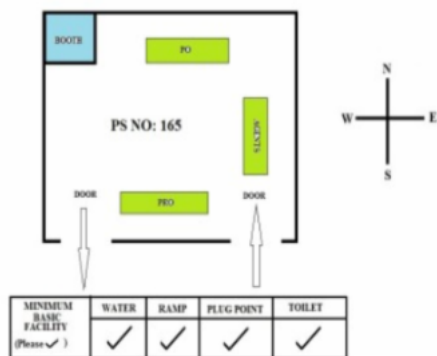

নির্বাচক নিবন্ধন আধিকারিকের স্বাক্ষর

Nazri Naksha

Google Map View

Polling Station Building Front View

Polling Station Front View

Cad View

Key MAP View

1 নাম : রেহেনা খাতুন (বেগম) স্বামীর নাম: আব্দুল আলিম বাড়ির নং : n0026 বয়স : 51 লিঙ্গ : মহিলা	HVD0488627 ফটো উপলব্ধ	2 নাম : মোর্জা হোসেন পিতার নাম: আব্দুল আলিম বাড়ির নং : n0026 বয়স : 32 লিঙ্গ : পুরুষ	AMT0745083 ফটো উপলব্ধ	3 নাম : মামনি বিবি স্বামীর নাম: আব্দুল কালাম বাড়ির নং : n0097 বয়স : 30 লিঙ্গ : মহিলা	AMT0991356 ফটো উপলব্ধ
4 নাম : আবুল কালাম পিতার নাম: শহর আলি মন্ডল বাড়ির নং : n0097 বয়স : 35 লিঙ্গ : পুরুষ	AMT0469544 ফটো উপলব্ধ	5 নাম : সালাম মন্ডল পিতার নাম: সহর আলি মন্ডল বাড়ির নং : n0097 বয়স : 38 লিঙ্গ : পুরুষ	HVD3829645 ফটো উপলব্ধ	6 নাম : সাজেদা (খাতুন) বিবি স্বামীর নাম: সালাম মন্ডল বাড়ির নং : n0097 বয়স : 30 লিঙ্গ : মহিলা	AMT0469536 ফটো উপলব্ধ
7 নাম : রুস্তম আলি পিতার নাম: রহমান মন্ডল বাড়ির নং : n0036 বয়স : 37 লিঙ্গ : পুরুষ	AMT0107219 ফটো উপলব্ধ	8 নাম : তাজমিনা (খাতুন) বিবি স্বামীর নাম: রুস্তম আলি বাড়ির নং : n0036 বয়স : 40 লিঙ্গ : মহিলা	AMT0469122 ফটো উপলব্ধ	9 নাম : রহমান মণ্ডল পিতার নাম: আশোর মণ্ডল বাড়ির নং : n0036 বয়স : 66 লিঙ্গ : পুরুষ	HVD0488478 ফটো উপলব্ধ
10 নাম : সালমা বেগম স্বামীর নাম: মাহাবুব আলম বাড়ির নং : n0036 বয়স : 35 লিঙ্গ : মহিলা	AMT0942714 ফটো উপলব্ধ	11 নাম : জেসমিন পারভিন বিবি স্বামীর নাম: আব্দুল মন্ডল বাড়ির নং : n0119 বয়স : 38 লিঙ্গ : মহিলা	AMT0469783 ফটো উপলব্ধ	12 নাম : আব্দুল কাদের মইউদ্দিন পিতার নাম: বাদেল আহমেদ বাড়ির নং : n0090 বয়স : 27 লিঙ্গ : পুরুষ	HVD0490037 ফটো উপলব্ধ
13 নাম : অর্চনা দাস স্বামীর নাম: গৌর চন্দ্র দাস বাড়ির নং : n0090 বয়স : 36 লিঙ্গ : মহিলা	AMT0107425 ফটো উপলব্ধ	14 নাম : বাসন্তী দাস স্বামীর নাম: শ্যামল দাস বাড়ির নং : n0090 বয়স : 38 লিঙ্গ : মহিলা	AMT0107417 ফটো উপলব্ধ	15 নাম : সাবিনা ইয়াসমিন স্বামীর নাম: মিজানুর জামান বাড়ির নং : n0090 বয়স : 35 লিঙ্গ : মহিলা	AMT0991273 ফটো উপলব্ধ
16 নাম : মিজানুর রহমান পিতার নাম: আব্দুল কাদের মইউদ্দিন বাড়ির নং : n0090 বয়স : 38 লিঙ্গ : পুরুষ	HVD1404631 ফটো উপলব্ধ	17 নাম : সেলিমা বেগম স্বামীর নাম: আব্দুল কাদের মইউদ্দিন বাড়ির নং : n0090 বয়স : 62 লিঙ্গ : মহিলা	HVD0490045 ফটো উপলব্ধ	18 নাম : রবিউল ইসলাম পিতার নাম: ফজের আলি মণ্ডল বাড়ির নং : n0080 বয়স : 36 লিঙ্গ : পুরুষ	AMT0107409 ফটো উপলব্ধ
19 নাম : আমেনা বিবি স্বামীর নাম: রেজাউল করিম বাড়ির নং : n0121 বয়স : 38 লিঙ্গ : মহিলা	AMT0106807 ফটো উপলব্ধ	20 নাম : ইজাজ হোসেন পিতার নাম: আব্দুল আলিম বাড়ির নং : এন0026 বয়স : 25 লিঙ্গ : পুরুষ	AMT1319201 ফটো উপলব্ধ	21 নাম : মধুমিতা পারভীন পিতার নাম: জিয়াউল হক বাড়ির নং : n0089 বয়স : 24 লিঙ্গ : মহিলা	AMT1401546 ফটো উপলব্ধ
22 নাম : জিয়াউল হক পিতার নাম: বাদেল আহমেদ বাড়ির নং : n0089 বয়স : 65 লিঙ্গ : পুরুষ	HVD0488007 ফটো উপলব্ধ	23 নাম : আরাফাত হোসেন পিতার নাম: আব্দুল আলিম বাড়ির নং : n0026 বয়স : 28 লিঙ্গ : পুরুষ	AMT1078716 ফটো উপলব্ধ	24 নাম : নুরজাহান বিবি স্বামীর নাম: আব্দুল বাসার মন্ডল বাড়ির নং : n0190 বয়স : 33 লিঙ্গ : মহিলা	AMT1182856 ফটো উপলব্ধ
25 নাম : আসমা বিবি স্বামীর নাম: মোঃ অহিদুল মন্ডল বাড়ির নং : n0136 বয়স : 27 লিঙ্গ : মহিলা	AMT1182914 ফটো উপলব্ধ	26 নাম : সাবিনা বিবি স্বামীর নাম: রুকুনউদ্দিন গাজী বাড়ির নং : n0149 বয়স : 28 লিঙ্গ : মহিলা	AMT1183045 ফটো উপলব্ধ	27 নাম : রুবিয়া বিবি স্বামীর নাম: মোজাম্মেল হক বাড়ির নং : n0140 বয়স : 32 লিঙ্গ : মহিলা	AMT1182955 ফটো উপলব্ধ
28 নাম : ফিরুজা বিবি স্বামীর নাম: রবিউল ইসলাম বাড়ির নং : n0080 বয়স : 31 লিঙ্গ : মহিলা	AMT1078666 ফটো উপলব্ধ	29 নাম : আবদুল আলিম পিতার নাম: দিদার বক্স মন্ডল বাড়ির নং : n0026 বয়স : 62 লিঙ্গ : পুরুষ	HVD0488601 ফটো উপলব্ধ	30 নাম : জাহানারা বিবি মন্ডল স্বামীর নাম: ফজের আলি মণ্ডল বাড়ির নং : n0080 বয়স : 49 লিঙ্গ : মহিলা	HVD0489666 ফটো উপলব্ধ