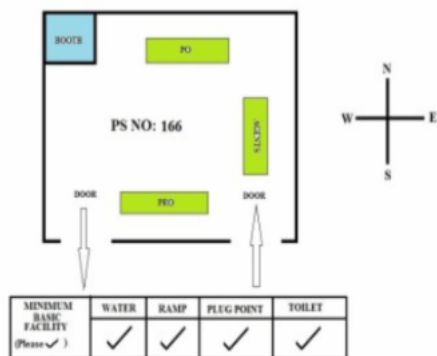

নির্বাচক নিবন্ধন আধিকারিকের স্বাক্ষর

Nazri Naksha

Google Map View

Polling Station Building Front View

Polling Station Front View

Cad View

Key MAP View

1 নাম : সাহানারা বিবি স্বামীর নাম: আব্বাছ উদ্দিন মিস্ত্রী বাড়ির নং : n0062 বয়স : 43 লিঙ্গ : মহিলা	HVD2735751 ফটো উপলব্ধ	2 নাম : আব্দুল কাদের মিস্ত্রী পিতার নাম: আব্বাছউদ্দিন মিস্ত্রী বাড়ির নং : n0014 বয়স : 26 লিঙ্গ : পুরুষ	AMT1312420 ফটো উপলব্ধ	3 নাম : নিলুফা পারভীন স্বামীর নাম: আতাউর রহমান বাড়ির নং : n0012 বয়স : 33 লিঙ্গ : মহিলা	AMT0598292 ফটো উপলব্ধ
4 নাম : জাহানারা পারভীন স্বামীর নাম: তৈবুর রহমান বাড়ির নং : n0012 বয়স : 33 লিঙ্গ : মহিলা	AMT0598300 ফটো উপলব্ধ	5 নাম : সফিউর রহমান বৈদ্য পিতার নাম: আব্দুর রসিদ বৈদ্য বাড়ির নং : n0012 বয়স : 42 লিঙ্গ : পুরুষ	HVD2892560 ফটো উপলব্ধ	6 নাম : আতাউর রহমান পিতার নাম: আব্দুর রসিদ বৈদ্য বাড়ির নং : n0012 বয়স : 30 লিঙ্গ : পুরুষ	HVD0478404 ফটো উপলব্ধ
7 নাম : মিজানুর রহমান বৈদ্য পিতার নাম: আব্দুর রসিদ বৈদ্য বাড়ির নং : n0012 বয়স : 57 লিঙ্গ : পুরুষ	HVD0478388 ফটো উপলব্ধ	8 নাম : নূর নেহার বিবি স্বামীর নাম: আবদুল সবুর সরদার বাড়ির নং : n0003 বয়স : 56 লিঙ্গ : মহিলা	HVD3483625 ফটো উপলব্ধ	9 নাম : ইসমাইল সরদার পিতার নাম: আব্দুল সবুর সরদার বাড়ির নং : n0003 বয়স : 33 লিঙ্গ : পুরুষ	AMT0598169 ফটো উপলব্ধ
10 নাম : ইব্রাহিম সরদার পিতার নাম: আব্দুল সবুর সরদার বাড়ির নং : n0003 বয়স : 33 লিঙ্গ : পুরুষ	AMT0598151 ফটো উপলব্ধ	11 নাম : সারমিনা পারভীন স্বামীর নাম: সাহিদুর রহমান মন্ডল বাড়ির নং : n0070 বয়স : 37 লিঙ্গ : মহিলা	AMT0522169 ফটো উপলব্ধ	12 নাম : আব্দুল সবুর সরদার পিতার নাম: আব্দুল রাজ্জাক সরদার বাড়ির নং : n0003 বয়স : 55 লিঙ্গ : পুরুষ	HVD2892800 ফটো উপলব্ধ
13 নাম : আজিদা খাতুন (বিবি) স্বামীর নাম: আব্দুল আলিম বৈদ্য বাড়ির নং : n0018 বয়স : 31 লিঙ্গ : মহিলা	AMT0745422 ফটো উপলব্ধ	14 নাম : আব্দুল আলিম বৈদ্য মায়ের নাম: রমিছা বিবি বৈদ্য বাড়ির নং : n0018 বয়স : 40 লিঙ্গ : পুরুষ	AMT0107565 ফটো উপলব্ধ	15 নাম : রমিছা বিবি বৈদ্য স্বামীর নাম: নছিমদ্দিন বৈদ্য বাড়ির নং : n0018 বয়স : 73 লিঙ্গ : মহিলা	HVD3483484 ফটো উপলব্ধ
16 নাম : আব্বাছউদ্দিন মিস্ত্রী পিতার নাম: আব্দুলহামিদ মিস্ত্রী বাড়ির নং : n0014 বয়স : 51 লিঙ্গ : পুরুষ	HVD0478875 ফটো উপলব্ধ	17 নাম : সাকিবুল নাহার স্বামীর নাম: ইসমাইল সরদার বাড়ির নং : n0003 বয়স : 26 লিঙ্গ : মহিলা	AMT1407261 ফটো উপলব্ধ	18 নাম : হালিমা খাতুন পিতার নাম: আব্দুল সবুর সরদার বাড়ির নং : n0003 বয়স : 24 লিঙ্গ : মহিলা	AMT1416197 ফটো উপলব্ধ
19 নাম : রওশনারা বেগম স্বামীর নাম: আব্দুর রসিদ বাড়ির নং : n0012 বয়স : 60 লিঙ্গ : মহিলা	HVD0478396 ফটো উপলব্ধ	20 নাম : মহিনুল ইসলাম পিতার নাম: তরিকুল ইসলাম বাড়ির নং : n0139 বয়স : 27 লিঙ্গ : পুরুষ	AMT1183144 ফটো উপলব্ধ	21 নাম : তৈবুর রহমান পিতার নাম: আব্দুর রসিদ বাড়ির নং : n0012 বয়স : 37 লিঙ্গ : পুরুষ	HVD3727567 ফটো উপলব্ধ
22 নাম : ইমরান বৈদ্য পিতার নাম: মিজানুর বৈদ্য বাড়ির নং : এন0012 বয়স : 25 লিঙ্গ : পুরুষ	AMT1363415 ফটো উপলব্ধ	23 নাম : ইসরাফিল সরদার পিতার নাম: আব্দুর সবুর সরদার বাড়ির নং : এন0003 বয়স : 21 লিঙ্গ : পুরুষ	AMT1644764 ফটো উপলব্ধ	24 নাম : খুকুমনি খাতুন স্বামীর নাম: আব্দুল কাদের মিস্ত্রী বাড়ির নং : এন0014 বয়স : 23 লিঙ্গ : মহিলা	AMT1646280 ফটো উপলব্ধ
25 নাম : সদ্দেক মিস্ত্রী পিতার নাম: আব্বাছউদ্দিন মিস্ত্রী বাড়ির নং : এন0062 বয়স : 23 লিঙ্গ : পুরুষ	AMT1644871 ফটো উপলব্ধ	26 নাম : হাবিবা শিরিন পিতার নাম: মহঃ অবুজাফর খাঁ বাড়ির নং : এন0012 বয়স : 36 লিঙ্গ : মহিলা	YDY0497933 ফটো উপলব্ধ	27 নাম : বিলকিস খাতুন পিতার নাম: নূর ইসলাম মন্ডল বাড়ির নং : n0112 বয়স : 25 লিঙ্গ : মহিলা	AMT1405299 ফটো উপলব্ধ
28 নাম : মৌরুনী খাতুন স্বামীর নাম: মহিনুর রহমান মন্ডল বাড়ির নং : n0150 বয়স : 32 লিঙ্গ : মহিলা	AMT1183250 ফটো উপলব্ধ	29 নাম : সুমাইয়া খাতুন স্বামীর নাম: মোঃ সামিম হাসান মল্লিক বাড়ির নং : এন0001 বয়স : 25 লিঙ্গ : মহিলা	AMT1344644 ফটো উপলব্ধ	30 নাম : নাছিমা খাতুন মায়ের নাম: তাসলিমা মন্ডল বাড়ির নং : n0073 বয়স : 29 লিঙ্গ : মহিলা	AMT1400787 ফটো উপলব্ধ