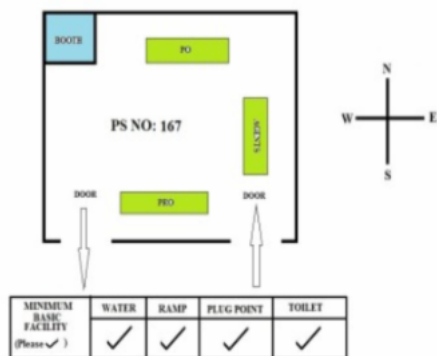

নির্বাচক নিবন্ধন আধিকারিকের স্বাক্ষর

Nazri Naksha

Google Map View

Polling Station Building Front View

Polling Station Front View

Cad View

Key MAP View

1 নাম : সফিকুল গাজী পিতার নাম: আন্দার গাজী বাড়ির নং : এন0139 বয়স : 44 লিঙ্গ : পুরুষ ফটো উপলব্ধ	CXW2894293	2 নাম : আছিয়া বিবি স্বামীর নাম: নজরুল গাজী বাড়ির নং : n0139 বয়স : 36 লিঙ্গ : মহিলা ফটো উপলব্ধ	AMT0232157	3 নাম : নজরুল গাজী পিতার নাম: আন্দার গাজী বাড়ির নং : n0139 বয়স : 46 লিঙ্গ : পুরুষ ফটো উপলব্ধ	CXW1277573
4 নাম : শুকজান বিবি স্বামীর নাম: আন্দার গাজী বাড়ির নং : n0139 বয়স : 69 লিঙ্গ : মহিলা ফটো উপলব্ধ	CXW0838086	5 নাম : আবুল হোসেন গাজী পিতার নাম: দিন মহম্মাদ গাজী বাড়ির নং : n0142 বয়স : 33 লিঙ্গ : পুরুষ ফটো উপলব্ধ	AMT0882571	6 নাম : তাহমিনা খাতুন পিতার নাম: আন্দার গাজী বাড়ির নং : n0139 বয়স : 33 লিঙ্গ : মহিলা ফটো উপলব্ধ	AMT0598656
7 নাম : রবিউল ইসলাম গাজী পিতার নাম: আন্দার গাজী বাড়ির নং : n0139 বয়স : 33 লিঙ্গ : পুরুষ ফটো উপলব্ধ	AMT0882688	8 নাম : নার্গিস বিবি স্বামীর নাম: সাহিদুল ইসলাম গাজী বাড়ির নং : n0139 বয়স : 31 লিঙ্গ : মহিলা ফটো উপলব্ধ	AMT0991562	9 নাম : সাহিদুল ইসলাম গাজী পিতার নাম: আন্দার গাজী বাড়ির নং : n0139 বয়স : 33 লিঙ্গ : পুরুষ ফটো উপলব্ধ	CXW3368552
10 নাম : রুপসানা খাতুন স্বামীর নাম: রবিউল ইসলাম গাজী বাড়ির নং : এন0139 বয়স : 21 লিঙ্গ : মহিলা ফটো উপলব্ধ	AMT1704717	11 নাম : আব্দুল্যা গাজী পিতার নাম: দিন মহম্মাদ গাজী বাড়ির নং : n0142 বয়স : 31 লিঙ্গ : পুরুষ ফটো উপলব্ধ	AMT0882613	12 নাম : মাসকুরা বিবি স্বামীর নাম: আবুল সালাম গাজী বাড়ির নং : n0142 বয়স : 43 লিঙ্গ : মহিলা ফটো উপলব্ধ	CXW2894210
13 নাম : আবুল সালাম গাজী পিতার নাম: দিন মহম্মাদ গাজী বাড়ির নং : n0142 বয়স : 43 লিঙ্গ : পুরুষ ফটো উপলব্ধ	CXW3165222	14 নাম : বেগম বিবি স্বামীর নাম: দিন মহম্মাদ গাজী বাড়ির নং : n0142 বয়স : 69 লিঙ্গ : মহিলা ফটো উপলব্ধ	CXW3247053	15 নাম : সেরিনাবিবি স্বামীর নাম: হাসান মন্ডল বাড়ির নং : n0134 বয়স : 59 লিঙ্গ : মহিলা ফটো উপলব্ধ	CXW2615649
16 নাম : মিরাতুন বিবি স্বামীর নাম: নাসিরুদ্দিন মন্ডল বাড়ির নং : n0124 বয়স : 35 লিঙ্গ : মহিলা ফটো উপলব্ধ	AMT0345041	17 নাম : মহিউদ্দিন মন্ডল পিতার নাম: সাহিদুল ইসলাম বাড়ির নং : n0124 বয়স : 40 লিঙ্গ : পুরুষ ফটো উপলব্ধ	CXW2894855	18 নাম : রাফিয়া বিবি স্বামীর নাম: সাহিদুল মন্ডল বাড়ির নং : n0142 বয়স : 36 লিঙ্গ : মহিলা ফটো উপলব্ধ	AMT0344978
19 নাম : সহাদুল মন্ডল পিতার নাম: সুরত আলি মন্ডল বাড়ির নং : n0114 বয়স : 38 লিঙ্গ : পুরুষ ফটো উপলব্ধ	AMT0232314	20 নাম : সজ্জাদুল মন্ডল পিতার নাম: সুরত আলি মন্ডল বাড়ির নং : n0114 বয়স : 53 লিঙ্গ : পুরুষ ফটো উপলব্ধ	CXW0098079	21 নাম : লতা বিবি স্বামীর নাম: সিরাজুল মন্ডল বাড়ির নং : n0114 বয়স : 40 লিঙ্গ : মহিলা ফটো উপলব্ধ	AMT0344986
22 নাম : সিরাজুল মন্ডল পিতার নাম: সুরত মন্ডল বাড়ির নং : n0114 বয়স : 55 লিঙ্গ : পুরুষ ফটো উপলব্ধ	WB/14/096/039269	23 নাম : ছায়রাবিবি স্বামীর নাম: সাহিদুল মন্ডল বাড়ির নং : n0124 বয়স : 67 লিঙ্গ : মহিলা ফটো উপলব্ধ	CXW0094565	24 নাম : আমিরন বিবি স্বামীর নাম: কাদের মন্ডল বাড়ির নং : n0136 বয়স : 58 লিঙ্গ : মহিলা ফটো উপলব্ধ	CXW0855270
25 নাম : ছালাউদ্দিন মন্ডল পিতার নাম: কাদের মন্ডল বাড়ির নং : n0136 বয়স : 44 লিঙ্গ : পুরুষ ফটো উপলব্ধ	CXW2894848	26 নাম : আমেনা বিবি স্বামীর নাম: ছালাউদ্দিন মন্ডল বাড়ির নং : n0136 বয়স : 33 লিঙ্গ : মহিলা ফটো উপলব্ধ	AMT0882894	27 নাম : মিন্টু মন্ডল পিতার নাম: কাদের মন্ডল বাড়ির নং : n0136 বয়স : 32 লিঙ্গ : পুরুষ ফটো উপলব্ধ	AMT0882704
28 নাম : আমিনা বিবি স্বামীর নাম: রওশন আলি গাজী বাড়ির নং : n0148 বয়স : 56 লিঙ্গ : মহিলা ফটো উপলব্ধ	CXW3368529	29 নাম : রওশনআলি গাজী পিতার নাম: আববাছ গাজী বাড়ির নং : n0148 বয়স : 52 লিঙ্গ : পুরুষ ফটো উপলব্ধ	CXW0095075	30 নাম : রোকিয়া খাতুন পিতার নাম: রওশন আলি গাজী বাড়ির নং : এন0148 বয়স : 24 লিঙ্গ : মহিলা ফটো উপলব্ধ	AMT1708874