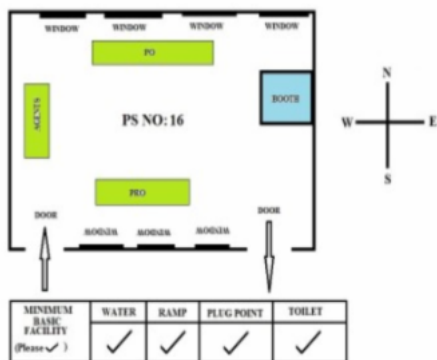

Cad View

Key MAP View