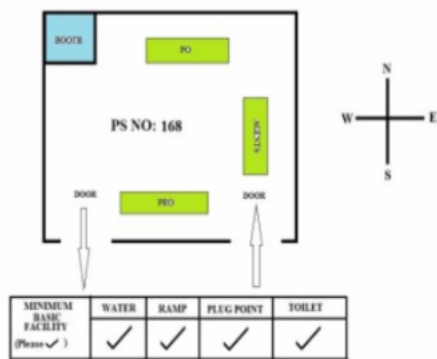

নির্বাচক নিবন্ধন আধিকারিকের স্বাক্ষর

Nazri Naksha

Google Map View

Polling Station Building Front View

Polling Station Front View

Cad View

Key MAP View

1 নাম : আমেনাবিবি স্বামীর নাম: দীন মহম্মদ গাজী বাড়ির নং : n0068 বয়স : 69 লিঙ্গ : মহিলা	CXW0098939	ফটো উপলব্ধ	2 নাম : সাহেব আলী গাজী পিতার নাম: দীন মহম্মদ গাজী বাড়ির নং : n0068 বয়স : 40 লিঙ্গ : পুরুষ	CXW3449949	ফটো উপলব্ধ	3 নাম : হাচিনা খাতুন পিতার নাম: দীন মহম্মদ গাজী বাড়ির নং : n0068 বয়স : 30 লিঙ্গ : মহিলা	AMT0883397	ফটো উপলব্ধ
4 নাম : নাছির উদ্দিন গাজী পিতার নাম: সাহাজান গাজী বাড়ির নং : n0068 বয়স : 33 লিঙ্গ : পুরুষ	AMT0746479	ফটো উপলব্ধ	5 নাম : আলাউদ্দিন গাজী পিতার নাম: সাহাজান গাজী বাড়ির নং : n0068 বয়স : 33 লিঙ্গ : পুরুষ	AMT0746453	ফটো উপলব্ধ	6 নাম : বাহাউদ্দিন গাজী পিতার নাম: সাহাজান গাজী বাড়ির নং : n0068 বয়স : 33 লিঙ্গ : পুরুষ	AMT0746461	ফটো উপলব্ধ
7 নাম : জরিণা খাতুন পিতার নাম: দীন মহম্মদ মন্ডল বাড়ির নং : n0068 বয়স : 31 লিঙ্গ : মহিলা	AMT0471169	ফটো উপলব্ধ	8 নাম : গনেশ দাস পিতার নাম: সমীর দাস বাড়ির নং : n0068 বয়স : 38 লিঙ্গ : পুরুষ	AMT0599118	ফটো উপলব্ধ	9 নাম : মমতা দাস স্বামীর নাম: গনেশ দাস বাড়ির নং : n0068 বয়স : 31 লিঙ্গ : মহিলা	AMT0991984	ফটো উপলব্ধ
10 নাম : মোঃ সাহাজান গাজী পিতার নাম: মোঃ সাহাজান গাজী বাড়ির নং : n0068 বয়স : 31 লিঙ্গ : পুরুষ	AMT0883066	ফটো উপলব্ধ	11 নাম : নূর মহম্মদ গাজী পিতার নাম: সাহাজান গাজী বাড়ির নং : n0068 বয়স : 39 লিঙ্গ : পুরুষ	CXW1277771	ফটো উপলব্ধ	12 নাম : মমতাজ বিবি স্বামীর নাম: নূর মহম্মদ গাজী বাড়ির নং : n0068 বয়স : 39 লিঙ্গ : মহিলা	AMT0883314	ফটো উপলব্ধ
13 নাম : হাফিজুল গাজী পিতার নাম: নূর মহম্মদ গাজী বাড়ির নং : n0063 বয়স : 44 লিঙ্গ : পুরুষ	CXW2616761	ফটো উপলব্ধ	14 নাম : আরজিনা বিবি স্বামীর নাম: হাফিজুল গাজী বাড়ির নং : n0063 বয়স : 42 লিঙ্গ : মহিলা	AMT0471128	ফটো উপলব্ধ	15 নাম : জিয়াবুল গাজী পিতার নাম: নূর মহম্মদ গাজী বাড়ির নং : n0063 বয়স : 51 লিঙ্গ : পুরুষ	AMT0470484	ফটো উপলব্ধ
16 নাম : মমতাজ বিবি স্বামীর নাম: জিয়াবুল গাজী বাড়ির নং : n0063 বয়স : 40 লিঙ্গ : মহিলা	AMT0599076	ফটো উপলব্ধ	17 নাম : মক্কা খাতুন বিবি স্বামীর নাম: নিজামউদ্দিন গাজী বাড়ির নং : n0056 বয়স : 42 লিঙ্গ : মহিলা	AMT0108670	ফটো উপলব্ধ	18 নাম : নিজামুদ্দিন গাজী পিতার নাম: মোজাফফার গাজী বাড়ির নং : n0056 বয়স : 51 লিঙ্গ : পুরুষ	CXW0098954	ফটো উপলব্ধ
19 নাম : রহিমা বিবি স্বামীর নাম: মোজাফফার গাজী বাড়ির নং : n0056 বয়স : 56 লিঙ্গ : মহিলা	CXW0098962	ফটো উপলব্ধ	20 নাম : সাজেদা বিবি স্বামীর নাম: আলি আজম গাজী বাড়ির নং : n0052 বয়স : 30 লিঙ্গ : মহিলা	CXW0098863	ফটো উপলব্ধ	21 নাম : আলামিন গাজী পিতার নাম: আসাদুর রহমান গাজী বাড়ির নং : n0052 বয়স : 38 লিঙ্গ : পুরুষ	CXW3368610	ফটো উপলব্ধ
22 নাম : আবুলকালাম গাজী পিতার নাম: আজিজার গাজী বাড়ির নং : n0052 বয়স : 53 লিঙ্গ : পুরুষ	CXW0098848	ফটো উপলব্ধ	23 নাম : আলী আজম গাজী পিতার নাম: আজিজার গাজী বাড়ির নং : n0052 বয়স : 53 লিঙ্গ : পুরুষ	CXW0098855	ফটো উপলব্ধ	24 নাম : ফিরদৌসী খাতুন পিতার নাম: ছাবদার গাজী বাড়ির নং : n0089 বয়স : 39 লিঙ্গ : মহিলা	AMT0108621	ফটো উপলব্ধ
25 নাম : জাহানারা বিবি স্বামীর নাম: আশারাক আলি গাজী বাড়ির নং : n0102 বয়স : 54 লিঙ্গ : মহিলা	AMT0255190	ফটো উপলব্ধ	26 নাম : রোজিনা বিবি স্বামীর নাম: সিরাজুল গাজী বাড়ির নং : n0137 বয়স : 42 লিঙ্গ : মহিলা	AMT0261925	ফটো উপলব্ধ	27 নাম : শফিকুল গাজী পিতার নাম: ছুরোত গাজী বাড়ির নং : n0126 বয়স : 37 লিঙ্গ : পুরুষ	CXW3368289	ফটো উপলব্ধ
28 নাম : মিনারা বিবি স্বামীর নাম: শফিকুল গাজী বাড়ির নং : n0126 বয়স : 38 লিঙ্গ : মহিলা	AMT0470435	ফটো উপলব্ধ	29 নাম : মনুয়ারা বিবি স্বামীর নাম: হবিবুর গাজী বাড়ির নং : n0108 বয়স : 66 লিঙ্গ : মহিলা	CXW0090860	ফটো উপলব্ধ	30 নাম : রোজিনা বিবি স্বামীর নাম: আলামিন গাজী বাড়ির নং : n0052 বয়স : 29 লিঙ্গ : মহিলা	AMT1079664	ফটো উপলব্ধ