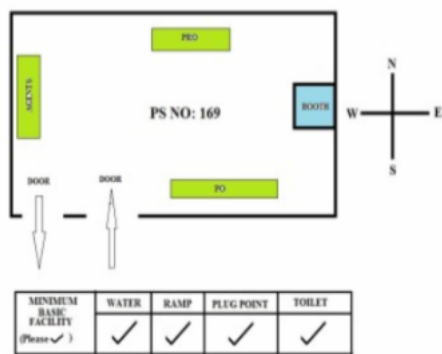

নির্বাচক নিবন্ধন আধিকারিকের স্বাক্ষর

Nazri Naksha

Google Map View

Polling Station Building Front View

Polling Station Front View

Cad View

Key MAP View

1 নাম : ছেরিনা বিবি স্বামীর নাম : সাবির আলি মোল্লা বাড়ির নং : n0164 বয়স : 42 লিঙ্গ : মহিলা	AMT1132034 ফটো উপলব্ধ	2 নাম : জেহেনা বিবি স্বামীর নাম : লুৎফর রহমান গাজী বাড়ির নং : n0300 বয়স : 47 লিঙ্গ : মহিলা	AMT0345413 ফটো উপলব্ধ	3 নাম : সুফিয়া বিবি স্বামীর নাম : আজিজুল মোল্লা বাড়ির নং : n0205 বয়স : 32 লিঙ্গ : মহিলা	AMT1080621 ফটো উপলব্ধ
4 নাম : ছকিনা বিবি স্বামীর নাম : ছাবির আলি মোল্লা বাড়ির নং : n0460 বয়স : 46 লিঙ্গ : মহিলা	HVD3263654 ফটো উপলব্ধ	5 নাম : ফতেমা বিবি স্বামীর নাম : আরিজুল মন্ডল বাড়ির নং : n0438 বয়স : 36 লিঙ্গ : মহিলা	AMT0232413 ফটো উপলব্ধ	6 নাম : রেশমী বিবি স্বামীর নাম : সাহারুল মন্ডল বাড়ির নং : n0441 বয়স : 38 লিঙ্গ : মহিলা	AMT0345546 ফটো উপলব্ধ
7 নাম : ফিরদৌসী বিবি স্বামীর নাম : কালাম মণ্ডল বাড়ির নং : n0461 বয়স : 30 লিঙ্গ : মহিলা	AMT1080324 ফটো উপলব্ধ	8 নাম : সেফালী বিবি স্বামীর নাম : সেলীম মোল্লা বাড়ির নং : n0458 বয়স : 36 লিঙ্গ : মহিলা	AMT0344671 ফটো উপলব্ধ	9 নাম : আছমান বিবি স্বামীর নাম : ইয়াকুব মোল্লা বাড়ির নং : n0305 বয়স : 51 লিঙ্গ : মহিলা	CXW2896009 ফটো উপলব্ধ
10 নাম : আয়েসাবিবি স্বামীর নাম : কাশেম মোল্লা বাড়ির নং : n0295 বয়স : 53 লিঙ্গ : মহিলা	AMT0470161 ফটো উপলব্ধ	11 নাম : ছুপিয়া বিবি স্বামীর নাম : রোমজান মোল্লা বাড়ির নং : n0530 বয়স : 59 লিঙ্গ : মহিলা	AMT1185990 ফটো উপলব্ধ	12 নাম : মাসকুরা খাতুন পিতার নাম : ছাত্তার আলী গাজী বাড়ির নং : n0466 বয়স : 38 লিঙ্গ : মহিলা	CXW1277847 ফটো উপলব্ধ
13 নাম : রাহেলা বিবি স্বামীর নাম : আবদুল রসিদ মন্ডল বাড়ির নং : n0244 বয়স : 61 লিঙ্গ : মহিলা	CXW0637801 ফটো উপলব্ধ	14 নাম : নেহেরজান স্বামীর নাম : এস্তাজ মোল্লা বাড়ির নং : n0145 বয়স : 58 লিঙ্গ : মহিলা	CXW0102491 ফটো উপলব্ধ	15 নাম : কহিনুর বিবি স্বামীর নাম : জয়নাল মোল্লা বাড়ির নং : n0145 বয়স : 39 লিঙ্গ : মহিলা	CXW3489069 ফটো উপলব্ধ
16 নাম : জয়নাল মোল্লা পিতার নাম : এস্তাজ আলি মোল্লা বাড়ির নং : n0145 বয়স : 28 লিঙ্গ : পুরুষ	AMT0471763 ফটো উপলব্ধ	17 নাম : মোঃ আরশাফ আলি মোল্লা পিতার নাম : এস্তাজ আলি মোল্লা বাড়ির নং : n0145 বয়স : 35 লিঙ্গ : পুরুষ	AMT0599837 ফটো উপলব্ধ	18 নাম : জবেদা বিবি স্বামীর নাম : মাজেদ মোল্লা বাড়ির নং : n0143 বয়স : 61 লিঙ্গ : মহিলা	CXW0104760 ফটো উপলব্ধ
19 নাম : হাছিনা বিবি স্বামীর নাম : সাহাজ আলি মোল্লা বাড়ির নং : 0004 বয়স : 28 লিঙ্গ : মহিলা	CXW3450491 ফটো উপলব্ধ	20 নাম : রসিদা বিবি স্বামীর নাম : আবদুল রসিদ মণ্ডল বাড়ির নং : n0044 বয়স : 59 লিঙ্গ : মহিলা	CXW0102558 ফটো উপলব্ধ	21 নাম : জাহাঙ্গীর মোল্লা পিতার নাম : এস্তাজ আলি মোল্লা বাড়ির নং : n0145 বয়স : 28 লিঙ্গ : পুরুষ	AMT1080787 ফটো উপলব্ধ
22 নাম : মোঃ ফাইজুল মোল্লা পিতার নাম : এস্তাজ আলি মোল্লা বাড়ির নং : n0145 বয়স : 29 লিঙ্গ : মহিলা	AMT1080795 ফটো উপলব্ধ	23 নাম : নবিজান বিবি স্বামীর নাম : নিজাম মোল্লা বাড়ির নং : n0026 বয়স : 65 লিঙ্গ : মহিলা	CXW0102483 ফটো উপলব্ধ	24 নাম : সাহারবানু খাতুন স্বামীর নাম : রেজাউল সরদার বাড়ির নং : 0026 বয়স : 30 লিঙ্গ : মহিলা	AMT1285345 ফটো উপলব্ধ
25 নাম : আনারুল মোল্লা পিতার নাম : নিজাম মোল্লা বাড়ির নং : n0026 বয়স : 33 লিঙ্গ : পুরুষ	AMT0747691 ফটো উপলব্ধ	26 নাম : মঞ্জুরা বিবি স্বামীর নাম : তরিকুল মোল্লা বাড়ির নং : n0026 বয়স : 37 লিঙ্গ : মহিলা	AMT0471516 ফটো উপলব্ধ	27 নাম : নিজাম মোল্লা পিতার নাম : শাকবত মোল্লা বাড়ির নং : n0026 বয়স : 70 লিঙ্গ : পুরুষ	CXW0102475 ফটো উপলব্ধ
28 নাম : নূর মহম্মদ মোল্লা মায়ের নাম : হাছিনা বিবি বাড়ির নং : n0004 বয়স : 25 লিঙ্গ : পুরুষ	AMT1400290 ফটো উপলব্ধ	29 নাম : তহমিনা বিবি স্বামীর নাম : সাহাবুদ্দিন মোল্লা বাড়ির নং : n0491 বয়স : 27 লিঙ্গ : মহিলা	AMT1185628 ফটো উপলব্ধ	30 নাম : আমজাদ আলি মোল্লা পিতার নাম : মজীদ মোল্লা বাড়ির নং : n0143 বয়স : 34 লিঙ্গ : পুরুষ	AMT0471904 ফটো উপলব্ধ