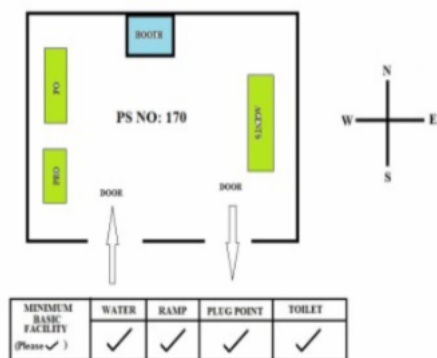

নির্বাচক নিবন্ধন আধিকারিকের স্বাক্ষর

Nazri Naksha

Google Map View

Polling Station Building Front View

Polling Station Front View

Cad View

Key MAP View

1 নাম : মোমেনা বিবি স্বামীর নাম : মিয়া রাজ মণ্ডল বাড়ির নং : n0122 বয়স : 51 লিঙ্গ : মহিলা	WB/14/096/048240	ফটো উপলব্ধ	2 নাম : মহরম গাজী পিতার নাম : আপছার গাজী বাড়ির নং : n0561 বয়স : 30 লিঙ্গ : পুরুষ	AMT1314558	ফটো উপলব্ধ	3 নাম : মর্জিনা বিবি স্বামীর নাম : মহঃ সহিদুল সরদার বাড়ির নং : n0529 বয়স : 43 লিঙ্গ : মহিলা	AMT1187384	ফটো উপলব্ধ
4 নাম : তাবাসুমা বিবি স্বামীর নাম : আব্দুল অদুদ সরদার বাড়ির নং : n0291 বয়স : 45 লিঙ্গ : মহিলা	CXW1277037	ফটো উপলব্ধ	5 নাম : মিনু মন্ডল পিতার নাম : আশরাফ আলি মন্ডল বাড়ির নং : n0005 বয়স : 36 লিঙ্গ : পুরুষ	AMT0471615	ফটো উপলব্ধ	6 নাম : রোজিনা বিবি স্বামীর নাম : তারিকুল ইসলাম মন্ডল বাড়ির নং : n0005 বয়স : 38 লিঙ্গ : মহিলা	AMT0522425	ফটো উপলব্ধ
7 নাম : মমতাজুন্নেছা স্বামীর নাম : সাইদুল মন্ডল বাড়ির নং : n0005 বয়স : 40 লিঙ্গ : মহিলা	CXW3165628	ফটো উপলব্ধ	8 নাম : তারিকুল ইসলাম মণ্ডল পিতার নাম : বাবুর আলি মণ্ডল বাড়ির নং : n0005 বয়স : 53 লিঙ্গ : পুরুষ	CXW1277193	ফটো উপলব্ধ	9 নাম : ছপুড়া বিবি স্বামীর নাম : বাবুরাণী মণ্ডল বাড়ির নং : n0005 বয়স : 67 লিঙ্গ : মহিলা	CXW0102251	ফটো উপলব্ধ
10 নাম : রসিদা বিবি স্বামীর নাম : জাকির গাজী বাড়ির নং : n0288 বয়স : 40 লিঙ্গ : মহিলা	CXW2897684	ফটো উপলব্ধ	11 নাম : মাছুরা বিবি স্বামীর নাম : সিরাজুল গাজী বাড়ির নং : n0287 বয়স : 44 লিঙ্গ : মহিলা	CXW3165594	ফটো উপলব্ধ	12 নাম : ছামাদ আলী গাজী পিতার নাম : সাহাদ আলী গাজী বাড়ির নং : n0172 বয়স : 42 লিঙ্গ : পুরুষ	CXW2618890	ফটো উপলব্ধ
13 নাম : সাকিলা খাতুন পিতার নাম : সাহাদালী গাজী বাড়ির নং : n0172 বয়স : 56 লিঙ্গ : মহিলা	CXW2617512	ফটো উপলব্ধ	14 নাম : তাছলিমা বিবি স্বামীর নাম : আলীউদ্দিন গাজী বাড়ির নং : n0007 বয়স : 40 লিঙ্গ : মহিলা	CXW3249299	ফটো উপলব্ধ	15 নাম : আলাউদ্দিন গাজী পিতার নাম : গোপাল গাজী বাড়ির নং : n0007 বয়স : 45 লিঙ্গ : পুরুষ	CXW2896108	ফটো উপলব্ধ
16 নাম : সাহেব আলি গাজী পিতার নাম : সাহাদালী গাজী বাড়ির নং : n0172 বয়স : 40 লিঙ্গ : পুরুষ	CXW2897734	ফটো উপলব্ধ	17 নাম : মোঃ রুহুল আমিন পিতার নাম : সুলতান আহমেদ বাড়ির নং : n0001 বয়স : 73 লিঙ্গ : পুরুষ	CXW3248424	ফটো উপলব্ধ	18 নাম : মোঃ নাজিবুল আমিন পিতার নাম : মোঃ রুহুল আমিন বাড়ির নং : n0001 বয়স : 40 লিঙ্গ : পুরুষ	CXW1314400	ফটো উপলব্ধ
19 নাম : আলিভিয়া খানম রেশমা স্বামীর নাম : মোঃ নাজিবুল আমিন বাড়ির নং : n0001 বয়স : 37 লিঙ্গ : মহিলা	AMT0471656	ফটো উপলব্ধ	20 নাম : ফজিলা বিবি স্বামীর নাম : রবিউল সরদার বাড়ির নং : n0560 বয়স : 40 লিঙ্গ : মহিলা	SKE0506543	ফটো উপলব্ধ	21 নাম : সাহিনুর জামান সরদার পিতার নাম : আব্দুল অদুদ সরদার বাড়ির নং : এন০২১০ বয়স : 25 লিঙ্গ : পুরুষ	AMT1366137	ফটো উপলব্ধ
22 নাম : সাহানা বিবি স্বামীর নাম : জাকির হোসেন সরদার বাড়ির নং : এন০২৪৪ বয়স : 40 লিঙ্গ : মহিলা	AMT0522201	ফটো উপলব্ধ	23 নাম : জাকির হোসেন সরদার পিতার নাম : জুব্বার সরদার বাড়ির নং : এন০২৪৪ বয়স : 46 লিঙ্গ : পুরুষ	CXW1276112	ফটো উপলব্ধ	24 নাম : শাহানা খাতুন পিতার নাম : জুব্বার সরদার বাড়ির নং : এন০২৪৪ বয়স : 40 লিঙ্গ : মহিলা	CXW2896082	ফটো উপলব্ধ
25 নাম : সাবিকুন নাহার পিতার নাম : আবদুল্লা সরদার বাড়ির নং : পী.এস.-বসিরহাট বয়স : 26 লিঙ্গ : মহিলা	AMT1390392	ফটো উপলব্ধ	26 নাম : হালিমা বিবি স্বামীর নাম : ছামাদ আলী গাজী বাড়ির নং : n0172 বয়স : 38 লিঙ্গ : মহিলা	AMT0600130	ফটো উপলব্ধ	27 নাম : মেহেরুন্নেছা খাতুন স্বামীর নাম : রাকিবুল আমিন বাড়ির নং : N0001 বয়স : 30 লিঙ্গ : মহিলা	AMT1080407	ফটো উপলব্ধ
28 নাম : সাজিদ ইসলাম পিতার নাম : নজরুল ইসলাম মন্ডল বাড়ির নং : n0519 বয়স : 28 লিঙ্গ : পুরুষ	AMT1187301	ফটো উপলব্ধ	29 নাম : রূপতান খাতুন পিতার নাম : জামাত আলি গাজী বাড়ির নং : n0200 বয়স : 53 লিঙ্গ : মহিলা	CXW0102632	ফটো উপলব্ধ	30 নাম : শাকিলা খাতুন পিতার নাম : জামাত আলি গাজী বাড়ির নং : n0200 বয়স : 51 লিঙ্গ : মহিলা	CXW3248481	ফটো উপলব্ধ