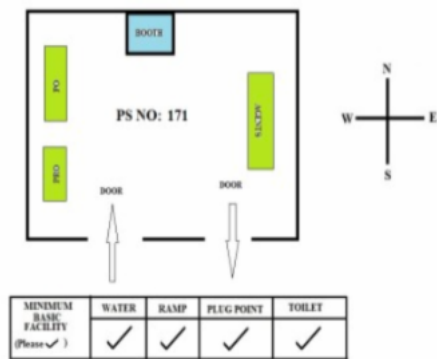

নির্বাচক নিবন্ধন আধিকারিকের স্বাক্ষর

Nazri Naksha

Google Map View

Polling Station Building Front View

Polling Station Front View

Cad View

Key MAP View

1 নাম : আতর আলী গাজী পিতার নাম : আতিয়ার রহমান গাজী বাড়ির নং : n0145 বয়স : 30 লিঙ্গ : পুরুষ	CXW3164373 ফটো উপলব্ধ	2 নাম : ফতেমা বিবি স্বামীর নাম : সফিকুল ইসলাম টালী বাড়ির নং : n0179 বয়স : 30 লিঙ্গ : মহিলা	AMT0347476 ফটো উপলব্ধ	3 নাম : আহিনুর বিবি স্বামীর নাম : আতর আলী গাজী বাড়ির নং : এন0145 বয়স : 47 লিঙ্গ : মহিলা	AMT0522474 ফটো উপলব্ধ
4 নাম : রমিছা বিবি স্বামীর নাম : গোলাপ সরদার বাড়ির নং : n0045 বয়স : 71 লিঙ্গ : মহিলা	CXW0089920 ফটো উপলব্ধ	5 নাম : আলাউদ্দিন সরদার পিতার নাম : গোলাপ সরদার বাড়ির নং : n0045 বয়স : 30 লিঙ্গ : পুরুষ	CXW3246931 ফটো উপলব্ধ	6 নাম : মাফুজা বিবি স্বামীর নাম : সহিদুল ইসলাম সরদার বাড়ির নং : এন0045 বয়স : 66 লিঙ্গ : মহিলা	CXW0089979 ফটো উপলব্ধ
7 নাম : ইয়াকুব আলি সরদার পিতার নাম : সহিদুল ইসলাম সরদার বাড়ির নং : এন0045 বয়স : 30 লিঙ্গ : পুরুষ	AMT0601062 ফটো উপলব্ধ	8 নাম : ফরিদা বিবি স্বামীর নাম : ইয়াকুব আলি সরদার বাড়ির নং : n0045 বয়স : 30 লিঙ্গ : মহিলা	AMT0601054 ফটো উপলব্ধ	9 নাম : মোশারফ হোসেন সরদার পিতার নাম : সহিদুল ইসলাম সরদার বাড়ির নং : এন0045 বয়স : 33 লিঙ্গ : পুরুষ	AMT0472357 ফটো উপলব্ধ
10 নাম : ইলিয়াস সরদার পিতার নাম : সহিদুল ইসলাম সরদার বাড়ির নং : এন0045 বয়স : 32 লিঙ্গ : পুরুষ	AMT0601047 ফটো উপলব্ধ	11 নাম : রহিমা বিবি স্বামীর নাম : ইলিয়াস সরদার বাড়ির নং : এন0045 বয়স : 36 লিঙ্গ : মহিলা	AMT0601039 ফটো উপলব্ধ	12 নাম : জেসমিনা সুলতানা স্বামীর নাম : ইসারুল মন্ডল বাড়ির নং : n0347 বয়স : 30 লিঙ্গ : মহিলা	RXT1483841 ফটো উপলব্ধ
13 নাম : ফতেমা বিবি স্বামীর নাম : রেজাউল মন্ডল বাড়ির নং : n0330 বয়স : 30 লিঙ্গ : মহিলা	AMT1187483 ফটো উপলব্ধ	14 নাম : ফতেমা বিবি স্বামীর নাম : হাফিজুল মন্ডল বাড়ির নং : n0341 বয়স : 33 লিঙ্গ : মহিলা	AMT1187590 ফটো উপলব্ধ	15 নাম : রহিমা বিবি স্বামীর নাম : নূরউদ্দিন গাজী বাড়ির নং : n0348 বয়স : 33 লিঙ্গ : মহিলা	AMT1187657 ফটো উপলব্ধ
16 নাম : নারগিস বিবি স্বামীর নাম : এরশাদুল গাজী বাড়ির নং : n0349 বয়স : 29 লিঙ্গ : মহিলা	AMT1187665 ফটো উপলব্ধ	17 নাম : নাজমা খাতুন স্বামীর নাম : ইমামউদ্দিন মন্ডল বাড়ির নং : n0350 বয়স : 30 লিঙ্গ : মহিলা	AMT1187673 ফটো উপলব্ধ	18 নাম : ফতেমা খাতুন (বিবি) স্বামীর নাম : কবীর রহমান বাড়ির নং : n0333 বয়স : 27 লিঙ্গ : মহিলা	AMT1187517 ফটো উপলব্ধ
19 নাম : রূপায়ানা বিবি স্বামীর নাম : আসাদুল সরদার বাড়ির নং : n0339 বয়স : 32 লিঙ্গ : মহিলা	AMT1187574 ফটো উপলব্ধ	20 নাম : মমতাজ খাতুন পিতার নাম : সহর আলি মন্ডল বাড়ির নং : n0340 বয়স : 39 লিঙ্গ : মহিলা	AMT1187582 ফটো উপলব্ধ	21 নাম : আসানুর গাজী পিতার নাম : সহিদুল ইসলাম গাজী বাড়ির নং : n0342 বয়স : 27 লিঙ্গ : পুরুষ	AMT1187608 ফটো উপলব্ধ
22 নাম : সাহনাজ পারভিন স্বামীর নাম : বাকিবিল্লা সরদার বাড়ির নং : n0329 বয়স : 27 লিঙ্গ : মহিলা	AMT1187475 ফটো উপলব্ধ	23 নাম : আফরুজা সুলতানা পিতার নাম : আলি আহম্মদ সরদার বাড়ির নং : n0344 বয়স : 27 লিঙ্গ : মহিলা	AMT1187624 ফটো উপলব্ধ	24 নাম : আলেয়া পিতার নাম : হাবিবুল্লা মন্ডল বাড়ির নং : 171 বয়স : 27 লিঙ্গ : মহিলা	AMT1448224 ফটো উপলব্ধ
25 নাম : রুফাইদা সরদার স্বামীর নাম : মোশারাফ হোসেন সরদার বাড়ির নং : N0045 বয়স : 32 লিঙ্গ : মহিলা	AMT1461177 ফটো উপলব্ধ	26 নাম : মারুফা বিবি স্বামীর নাম : জিয়াউল হক মন্ডল বাড়ির নং : n0122 বয়স : 50 লিঙ্গ : মহিলা	AMT0472126 ফটো উপলব্ধ	27 নাম : কহিনুর বিবি স্বামীর নাম : সফিকুল মোল্যা বাড়ির নং : n0045 বয়স : 51 লিঙ্গ : মহিলা	CXW0089938 ফটো উপলব্ধ
28 নাম : কবীর রহমান পিতার নাম : মুশিবর রহমান বাড়ির নং : n0067 বয়স : 39 লিঙ্গ : পুরুষ	CXW3247038 ফটো উপলব্ধ	29 নাম : ফিরুজাবিবি স্বামীর নাম : আবু তৌহিদ মন্ডল বাড়ির নং : n0306 বয়স : 49 লিঙ্গ : মহিলা	CXW1273689 ফটো উপলব্ধ	30 নাম : জাহির আলী গাজী পিতার নাম : আতর আলী গাজী বাড়ির নং : এন0145 বয়স : 26 লিঙ্গ : পুরুষ	AMT1504745 ফটো উপলব্ধ