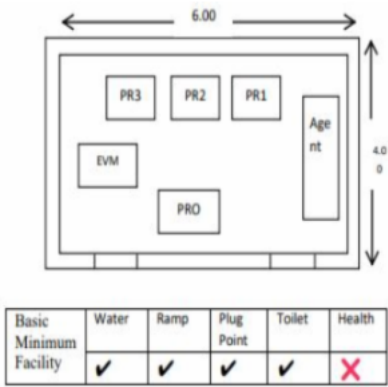

নির্বাচক নিবন্ধন আধিকারিকের স্বাক্ষর

Nazri Naksha

Google Map View

Polling Station Building Front View

Polling Station Front View

Cad View

Key MAP View

1 নাম : জরিনা বিবি স্বামীর নাম: নিমাই মোল্ল্যা বাড়ির নং : n0031 বয়স : মহিলা	CXW0924175 ফটো উপলব্ধ	2 নাম : ঝর্ণা বিবি স্বামীর নাম: খাদেমুল ঘরামী বাড়ির নং : n0029 বয়স : 40 লিঙ্গ : মহিলা	CXW3246022 ফটো উপলব্ধ	3 নাম : আসাদুল মোল্ল্যা পিতার নাম: আব্দুল মোল্ল্যা বাড়ির নং : এন0077 বয়স : 26 লিঙ্গ : পুরুষ	AMT1368752 ফটো উপলব্ধ
4 নাম : উয়ে সালামা স্বামীর নাম: মোঃ তারিক আনোয়ার বাড়ির নং : n0245 বয়স : 28 লিঙ্গ : মহিলা	AMT1314574 ফটো উপলব্ধ	5 নাম : সাইমা বিবি স্বামীর নাম: আমিরুল মোল্ল্যা বাড়ির নং : n0077 বয়স : 42 লিঙ্গ : মহিলা	CXW2891646 ফটো উপলব্ধ	6 নাম : বিলকিস বিবি স্বামীর নাম: রাজ গাজী বাড়ির নং : 0183 বয়স : 27 লিঙ্গ : মহিলা	AMT1231224 ফটো উপলব্ধ
7 নাম : ফেরদৌসি খাতুন স্বামীর নাম: সাদাম হোসেন ঘরামী বাড়ির নং : n0086 বয়স : 35 লিঙ্গ : মহিলা	AMT0361337 ফটো উপলব্ধ	8 নাম : মারুফা খাতুন বিবি পিতার নাম: আকবর আলি মোল্ল্যা বাড়ির নং : এন0076 বয়স : 40 লিঙ্গ : মহিলা	AMT0602193 ফটো উপলব্ধ	9 নাম : মহিরোন (খাতুন) বিবি স্বামীর নাম: খাইরুল আলম মন্ডল বাড়ির নং : n0038 বয়স : 34 লিঙ্গ : মহিলা	AMT0601419 ফটো উপলব্ধ
10 নাম : নুরজ্জামান ঘরামী পিতার নাম: মিজানুর রহমান ঘরামী বাড়ির নং : এন0089 বয়স : 21 লিঙ্গ : পুরুষ	AMT1646181 ফটো উপলব্ধ	11 নাম : আজহার ফাতা ইউনুস পিতার নাম: সফিউর রহমান ঘরামী বাড়ির নং : এন0039 বয়স : 25 লিঙ্গ : পুরুষ	AMT1353721 ফটো উপলব্ধ	12 নাম : কামারুজ্জামান ঘরামী পিতার নাম: মিজানুর রহমান ঘরামী বাড়ির নং : N089 বয়স : 24 লিঙ্গ : পুরুষ	AMT1411867 ফটো উপলব্ধ
13 নাম : সাবিনা খাতুন পিতার নাম: আব্দুল খালেক গাজী বাড়ির নং : n0055 বয়স : 24 লিঙ্গ : মহিলা	AMT1403765 ফটো উপলব্ধ	14 নাম : ফেরদৌসি খাতুন পিতার নাম: আব্দুল লতিফ মোল্ল্যা বাড়ির নং : n0204 বয়স : 33 লিঙ্গ : মহিলা	AMT1187756 ফটো উপলব্ধ	15 নাম : সোনিয়া খাতুন পিতার নাম: আব্দুল ছামাদ গাজী বাড়ির নং : N0058 বয়স : 28 লিঙ্গ : মহিলা	AMT1403245 ফটো উপলব্ধ
16 নাম : ইরিনা খাতুন পিতার নাম: আব্দুল খালেক গাজী বাড়ির নং : n0055 বয়স : 24 লিঙ্গ : মহিলা	AMT1404185 ফটো উপলব্ধ	17 নাম : আনোয়ারা খাতুন স্বামীর নাম: মোঃ মুছাফির গাজী বাড়ির নং : N0043 বয়স : 26 লিঙ্গ : মহিলা	AMT1396670 ফটো উপলব্ধ	18 নাম : আফরোজা খাতুন স্বামীর নাম: আব্দুল মমিন মন্ডল বাড়ির নং : n0121 বয়স : 29 লিঙ্গ : মহিলা	AMT1231307 ফটো উপলব্ধ
19 নাম : হালিমা খাতুন বিবি স্বামীর নাম: আব্দুল আজিজ মোল্ল্যা বাড়ির নং : n0170 বয়স : 40 লিঙ্গ : মহিলা	CXW2898112 ফটো উপলব্ধ	20 নাম : মুছা করিম মোল্ল্যা পিতার নাম: আয়ুব আলি মোল্ল্যা বাড়ির নং : 0013 বয়স : 26 লিঙ্গ : পুরুষ	AMT1296276 ফটো উপলব্ধ	21 নাম : মামনি খাতুন পিতার নাম: আয়ুব আলি মোল্ল্যা বাড়ির নং : 0013 বয়স : 27 লিঙ্গ : মহিলা	AMT1301217 ফটো উপলব্ধ
22 নাম : এছা করিম মোল্ল্যা পিতার নাম: আয়ুব মোল্ল্যা বাড়ির নং : এন0013 বয়স : 29 লিঙ্গ : পুরুষ	AMT1551282 ফটো উপলব্ধ	23 নাম : আয়ুবআলি মোল্ল্যা পিতার নাম: নিমাই মোল্ল্যা বাড়ির নং : n0013 বয়স : 59 লিঙ্গ : পুরুষ	CXW0081828 ফটো উপলব্ধ	24 নাম : মমতাজ বিবি মোল্ল্যা স্বামীর নাম: আয়ুবআলি মোল্ল্যা বাড়ির নং : n0013 বয়স : 53 লিঙ্গ : মহিলা	CXW1273630 ফটো উপলব্ধ
25 নাম : রজিনা খাতুন পিতার নাম: আয়ুব আলি মোল্ল্যা বাড়ির নং : n0013 বয়স : 33 লিঙ্গ : মহিলা	AMT0885269 ফটো উপলব্ধ	26 নাম : ওবাইদুল মোল্ল্যা পিতার নাম: আয়ুব আলি মোল্ল্যা বাড়ির নং : n0013 বয়স : 33 লিঙ্গ : পুরুষ	AMT0748566 ফটো উপলব্ধ	27 নাম : আলিফনুর গাজী পিতার নাম: আঃ হামিদ গাজী বাড়ির নং : এন0097 বয়স : 22 লিঙ্গ : পুরুষ	AMT1597970 ফটো উপলব্ধ
28 নাম : আমিরুল গাজী পিতার নাম: ইয়ার আলি গাজী বাড়ির নং : 0047 বয়স : 27 লিঙ্গ : পুরুষ	AMT1231299 ফটো উপলব্ধ	29 নাম : বাবলু গাজী মায়ের নাম: ইসমতারা বিবি বাড়ির নং : 0096 বয়স : 27 লিঙ্গ : পুরুষ	AMT1231257 ফটো উপলব্ধ	30 নাম : চম্পা বিবি স্বামীর নাম: মিয়রাজ গাজী বাড়ির নং : এন0096 বয়স : 25 লিঙ্গ : মহিলা	AMT1353705 ফটো উপলব্ধ