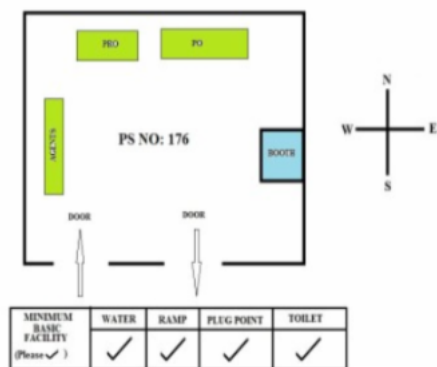

নির্বাচক নিবন্ধন আধিকারিকের স্বাক্ষর

Nazri Naksha

Google Map View

Polling Station Building Front View

Polling Station Front View

Cad View

Key MAP View

1 নাম : নুরজাহানবিবি স্বামীর নাম: মোবারেক মণ্ডল বাড়ির নং : n0008 বয়স : 72 লিঙ্গ : মহিলা	CXW0046706 ফটো উপলব্ধ	2 নাম : আব্দুল গফফার মণ্ডল পিতার নাম: মোবারেক মণ্ডল বাড়ির নং : 008 বয়স : 31 লিঙ্গ : পুরুষ	AMT0751479 ফটো উপলব্ধ	3 নাম : জাহির উদ্দিন মোল্লা পিতার নাম: মোজাম্মেল মোল্লা বাড়ির নং : n0027 বয়স : 33 লিঙ্গ : পুরুষ	AMT0942763 ফটো উপলব্ধ
4 নাম : সালাউদ্দিন মণ্ডল মায়ের নাম: জবেদা বিবি বাড়ির নং : n0010 বয়স : 47 লিঙ্গ : পুরুষ	CXW3162211 ফটো উপলব্ধ	5 নাম : সুফিয়া বিবি স্বামীর নাম: সালাউদ্দিন মণ্ডল বাড়ির নং : n0010 বয়স : 35 লিঙ্গ : মহিলা	AMT0993410 ফটো উপলব্ধ	6 নাম : তাজমিরা বিবি স্বামীর নাম: সাহাজান মণ্ডল বাড়ির নং : n0010 বয়স : 38 লিঙ্গ : মহিলা	AMT0234567 ফটো উপলব্ধ
7 নাম : সিরাজুল ইসলাম মণ্ডল পিতার নাম: আবুলহোসেন মণ্ডল বাড়ির নং : n0012 বয়স : 57 লিঙ্গ : পুরুষ	AMT1763655 ফটো উপলব্ধ	8 নাম : আজমিরা বিবি স্বামীর নাম: সিরাজুল ইসলাম মণ্ডল বাড়ির নং : n0012 বয়স : 42 লিঙ্গ : মহিলা	CXW2884963 ফটো উপলব্ধ	9 নাম : সোনাভানবিবি স্বামীর নাম: হেরাছতুল্যা মণ্ডল বাড়ির নং : n0011 বয়স : 79 লিঙ্গ : মহিলা	CXW0046748 ফটো উপলব্ধ
10 নাম : আইনুল হক সরদার পিতার নাম: মোসারেফ সরদার বাড়ির নং : n0065 বয়স : 35 লিঙ্গ : পুরুষ	AMT0477240 ফটো উপলব্ধ	11 নাম : রবিউল হক পিতার নাম: মোসারেফ সরদার বাড়ির নং : n0065 বয়স : 35 লিঙ্গ : পুরুষ	AMT0476572 ফটো উপলব্ধ	12 নাম : তাজমা বিবি স্বামীর নাম: মইনুল হক বাড়ির নং : n0065 বয়স : 35 লিঙ্গ : মহিলা	AMT0751826 ফটো উপলব্ধ
13 নাম : রাফিউল হক সরদার পিতার নাম: মোসারেফ সরদার বাড়ির নং : n0065 বয়স : 35 লিঙ্গ : পুরুষ	AMT0887828 ফটো উপলব্ধ	14 নাম : মইনুল ইসলাম সরদার পিতার নাম: মোসারেফ সরদার বাড়ির নং : n0065 বয়স : 39 লিঙ্গ : পুরুষ	CXW3162203 ফটো উপলব্ধ	15 নাম : সাইফুল সরদার পিতার নাম: মাজেদ আলি সরদার বাড়ির নং : n0043 বয়স : 33 লিঙ্গ : পুরুষ	AMT0751586 ফটো উপলব্ধ
16 নাম : মিনা বিবি স্বামীর নাম: মাজেদ আলি সরদার বাড়ির নং : n0043 বয়স : 43 লিঙ্গ : মহিলা	CXW3162161 ফটো উপলব্ধ	17 নাম : হাজারী বিবি স্বামীর নাম: মাজেদ আলি সরদার বাড়ির নং : n0043 বয়স : 53 লিঙ্গ : মহিলা	CXW0045989 ফটো উপলব্ধ	18 নাম : রমিছাবিবি স্বামীর নাম: মানিক সরদার বাড়ির নং : n0043 বয়স : 85 লিঙ্গ : মহিলা	CXW0045963 ফটো উপলব্ধ
19 নাম : মমতাজবিবি স্বামীর নাম: মতিয়ার মোল্লা বাড়ির নং : n0021 বয়স : 71 লিঙ্গ : মহিলা	CXW0047449 ফটো উপলব্ধ	20 নাম : রাহিলাবিবি স্বামীর নাম: সহর আলি মণ্ডল বাড়ির নং : n0009 বয়স : 69 লিঙ্গ : মহিলা	CXW0045955 ফটো উপলব্ধ	21 নাম : মজিদাবিবি স্বামীর নাম: আবুল হোসেন মোল্লা বাড়ির নং : n0032 বয়স : 79 লিঙ্গ : মহিলা	CXW0047175 ফটো উপলব্ধ
22 নাম : সাহানা রাসুন স্বামীর নাম: মহঃ হুমায়ুন কবীর বাড়ির নং : n0025 বয়স : 63 লিঙ্গ : মহিলা	CXW0047050 ফটো উপলব্ধ	23 নাম : মহঃ হুমায়ুন কবীর পিতার নাম: মো আজহার রহমান বাড়ির নং : n0025 বয়স : 63 লিঙ্গ : পুরুষ	CXW0013979 ফটো উপলব্ধ	24 নাম : মোহরজানবিবি স্বামীর নাম: গোলামরসুল বিশ্বাস বাড়ির নং : n0108 বয়স : 54 লিঙ্গ : মহিলা	CXW0046318 ফটো উপলব্ধ
25 নাম : সুফিয়া বেগম স্বামীর নাম: আঃ হামিদ মোল্লা বাড়ির নং : 0027 বয়স : 54 লিঙ্গ : মহিলা	CXW0047530 ফটো উপলব্ধ	26 নাম : তাসলিমা বিবি স্বামীর নাম: আব্দুস সহিদ মোল্লা বাড়ির নং : 0027 বয়স : 43 লিঙ্গ : মহিলা	CXW3447935 ফটো উপলব্ধ	27 নাম : আব্দুস সহিদ মোল্লা পিতার নাম: মোজাম্মেল মোল্লা বাড়ির নং : n0027 বয়স : 50 লিঙ্গ : পুরুষ	AMT1765650 ফটো উপলব্ধ
28 নাম : আব্দুল হামিদ মোল্লা পিতার নাম: মোজাম্মেল মোল্লা বাড়ির নং : n0027 বয়স : 56 লিঙ্গ : পুরুষ	AMT1762848 ফটো উপলব্ধ	29 নাম : শুকজানবিবি স্বামীর নাম: মোজাম্মেল মোল্লা বাড়ির নং : n0027 বয়স : 76 লিঙ্গ : মহিলা	AMT1765254 ফটো উপলব্ধ	30 নাম : মেহেবুব সেলিম মোল্লা পিতার নাম: আব্দুল সামাদ মোল্লা বাড়ির নং : n0025 বয়স : 36 লিঙ্গ : পুরুষ	CXW3447919 ফটো উপলব্ধ