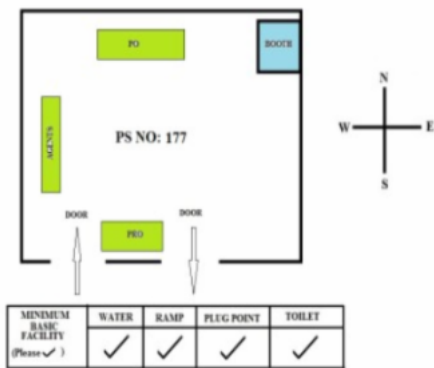

নির্বাচক নিবন্ধন আধিকারিকের স্বাক্ষর

Nazri Naksha

Google Map View

Polling Station Building Front View

Polling Station Front View

Cad View

Key MAP View

1 নাম : লাইলি বিবি স্বামীর নাম: সাবুর আলি মন্ডল বাড়ির নং : n0034 বয়স : 42 লিঙ্গ : মহিলা	CXW3448388	ফটো উপলব্ধ	2 নাম : বাবুর আলি মন্ডল স্বামীর নাম: জোহোরা বিবি বাড়ির নং : n0034 বয়স : 38 লিঙ্গ : পুরুষ	CXW2883759	ফটো উপলব্ধ	3 নাম : জাহানারা বিবি স্বামীর নাম: সাবুর আলি মন্ডল বাড়ির নং : n0034 বয়স : 38 লিঙ্গ : মহিলা	CXW3448370	ফটো উপলব্ধ
4 নাম : আরফাতুল্লাহ বিবি স্বামীর নাম: মোঃ মনিরুল ইসলাম বাড়ির নং : n0017 বয়স : 29 লিঙ্গ : মহিলা	AMT0993691	ফটো উপলব্ধ	5 নাম : নাসিরুল ইসলাম সরদার মায়ের নাম: ছপিনা বিবি বাড়ির নং : n0017 বয়স : 34 লিঙ্গ : পুরুষ	AMT0477448	ফটো উপলব্ধ	6 নাম : মোঃ মনিরুল ইসলাম স্বামীর নাম: ছপিনা বিবি বাড়ির নং : n0017 বয়স : 39 লিঙ্গ : পুরুষ	AMT0477430	ফটো উপলব্ধ
7 নাম : ছপিনাবিবি স্বামীর নাম: ইউছোপ সরদার বাড়ির নং : n0017 বয়স : 64 লিঙ্গ : মহিলা	CXW0048462	ফটো উপলব্ধ	8 নাম : মোঃ আব্দুল বারী শেখ পিতার নাম: কওছার আলী শেখ বাড়ির নং : n0103 বয়স : 34 লিঙ্গ : পুরুষ	AMT0752303	ফটো উপলব্ধ	9 নাম : মোছাঃ মোকানতারা বিবি স্বামীর নাম: শেখ মোঃ গোলাম রসুল বাড়ির নং : n0103 বয়স : 35 লিঙ্গ : মহিলা	AMT0752386	ফটো উপলব্ধ
10 নাম : সেখ মোঃ গোলাম রসুল পিতার নাম: সেখ মোঃ কওছার আলি বাড়ির নং : n0103 বয়স : 37 লিঙ্গ : পুরুষ	CXW2884757	ফটো উপলব্ধ	11 নাম : আজুদাবিবি স্বামীর নাম: কওছার সেখ বাড়ির নং : n0103 বয়স : 69 লিঙ্গ : মহিলা	AMT1760826	ফটো উপলব্ধ	12 নাম : আদম আলি মন্ডল পিতার নাম: বাবুর আলী মন্ডল বাড়ির নং : n0119 বয়স : 51 লিঙ্গ : পুরুষ	CXW0049957	ফটো উপলব্ধ
13 নাম : নাজরুল ইসলাম মন্ডল পিতার নাম: বাবুর আলী মন্ডল বাড়ির নং : n0119 বয়স : 57 লিঙ্গ : পুরুষ	CXW0049940	ফটো উপলব্ধ	14 নাম : মোজাম্মেল মন্ডল পিতার নাম: বাবুর আলী মন্ডল বাড়ির নং : n0119 বয়স : 62 লিঙ্গ : পুরুষ	CXW0049932	ফটো উপলব্ধ	15 নাম : মনাকরুল মন্ডল পিতার নাম: মৃত রোমজান মন্ডল বাড়ির নং : n0117 বয়স : 40 লিঙ্গ : পুরুষ	AMT0888289	ফটো উপলব্ধ
16 নাম : মো ফারুক আহমেদ মন্ডল পিতার নাম: রোমজান মন্ডল বাড়ির নং : n0117 বয়স : 36 লিঙ্গ : পুরুষ	AMT0352518	ফটো উপলব্ধ	17 নাম : সুফিয়াবিবি স্বামীর নাম: রোমজান মণ্ডল বাড়ির নং : n0117 বয়স : 62 লিঙ্গ : মহিলা	CXW3242054	ফটো উপলব্ধ	18 নাম : ছপিরোন বিবি স্বামীর নাম: আঃ রাজ্জাক মন্ডল বাড়ির নং : n0070 বয়স : 66 লিঙ্গ : মহিলা	CXW0049213	ফটো উপলব্ধ
19 নাম : রাহিমা বিবি স্বামীর নাম: সাফিকুল ইসলাম মণ্ডল বাড়ির নং : n0057 বয়স : 48 লিঙ্গ : মহিলা	CXW1270453	ফটো উপলব্ধ	20 নাম : ছালেমা বিবি স্বামীর নাম: এসারাত আলি মন্ডল বাড়ির নং : n0057 বয়স : 60 লিঙ্গ : মহিলা	CXW0049684	ফটো উপলব্ধ	21 নাম : মোঃ সাইন মন্ডল পিতার নাম: মোঃ আবুসাদিক মন্ডল বাড়ির নং : n0024 বয়স : 30 লিঙ্গ : পুরুষ	AMT0888271	ফটো উপলব্ধ
22 নাম : কুতুবউদ্দিন মন্ডল পিতার নাম: সাফিকুল ইসলাম বাড়ির নং : n0114 বয়স : 37 লিঙ্গ : পুরুষ	AMT0477497	ফটো উপলব্ধ	23 নাম : তানজীলা বিবি স্বামীর নাম: সরিফুল ইসলাম বাড়ির নং : n0114 বয়স : 38 লিঙ্গ : মহিলা	AMT0751875	ফটো উপলব্ধ	24 নাম : নুরুল ইসলাম পিতার নাম: সহিদুল ইসলাম বাড়ির নং : n0114 বয়স : 29 লিঙ্গ : পুরুষ	AMT0993626	ফটো উপলব্ধ
25 নাম : সাফিকুল ইসলাম মন্ডল পিতার নাম: সহিদুল ইসলাম মন্ডল বাড়ির নং : n0114 বয়স : 40 লিঙ্গ : পুরুষ	CXW3241973	ফটো উপলব্ধ	26 নাম : হাসিনাবিবি স্বামীর নাম: সাফিকুল মণ্ডল বাড়ির নং : n0114 বয়স : 59 লিঙ্গ : মহিলা	AMT1763903	ফটো উপলব্ধ	27 নাম : সালেহা বিবি স্বামীর নাম: সহিদুল ইসলাম মণ্ডল বাড়ির নং : n0114 বয়স : 64 লিঙ্গ : মহিলা	CXW0049775	ফটো উপলব্ধ
28 নাম : সাফিকুল মন্ডল পিতার নাম: ছামসের মন্ডল বাড়ির নং : n0114 বয়স : 66 লিঙ্গ : পুরুষ	AMT1764208	ফটো উপলব্ধ	29 নাম : সরিফুল ইসলাম মন্ডল পিতার নাম: সহিদুল ইসলাম মন্ডল বাড়ির নং : n0114 বয়স : 40 লিঙ্গ : পুরুষ	CXW3366218	ফটো উপলব্ধ	30 নাম : সহিদুল ইসলাম মণ্ডল পিতার নাম: ছামসের মণ্ডল বাড়ির নং : n0114 বয়স : 70 লিঙ্গ : পুরুষ	AMT1384262	ফটো উপলব্ধ