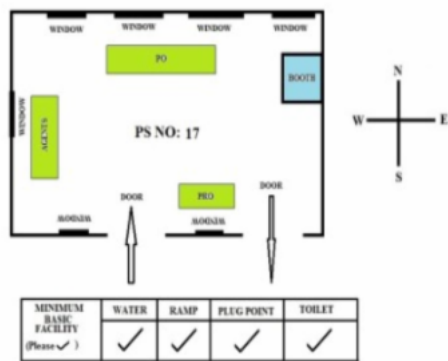

নির্বাচক নিবন্ধন আধিকারিকের স্বাক্ষর

Nazri Naksha

Google Map View

Polling Station Building Front View

Polling Station Front View

Cad View

Key MAP View

1 নাম : তাজমিরা বিবি স্বামীর নাম: জিয়াউল হক মন্ডল বাড়ির নং : n0036 বয়স : 45 লিঙ্গ : মহিলা	HVD2774826 ফটো উপলব্ধ	2 নাম : ইনজামুল হক পিতার নাম: আনছার আলি মণ্ডল বাড়ির নং : NO036 বয়স : 32 লিঙ্গ : পুরুষ	AMT0672626 ফটো উপলব্ধ	3 নাম : খাদিজাবিবি স্বামীর নাম: আনছার আলি মণ্ডল বাড়ির নং : n0036 বয়স : 51 লিঙ্গ : মহিলা	HVD0081018 ফটো উপলব্ধ
4 নাম : জিয়াউল হক মন্ডল পিতার নাম: মালেক মন্ডল বাড়ির নং : n0036 বয়স : 51 লিঙ্গ : পুরুষ	HVD3437134 ফটো উপলব্ধ	5 নাম : রোকিয়া খাতুন পিতার নাম: নূর ইসলাম মোল্লা বাড়ির নং : এন0026 বয়স : 29 লিঙ্গ : মহিলা	AMT1221936 ফটো উপলব্ধ	6 নাম : আনছার আলি মন্ডল পিতার নাম: মালেক মন্ডল বাড়ির নং : n0036 বয়স : 56 লিঙ্গ : পুরুষ	HVD0081000 ফটো উপলব্ধ
7 নাম : হুশনয়ারাবিবি স্বামীর নাম: রাশেদ আলি মিন্ত্রী বাড়ির নং : n0012 বয়স : 52 লিঙ্গ : মহিলা	HVD1321926 ফটো উপলব্ধ	8 নাম : জোহারা বিবি স্বামীর নাম: সমিন আলি মিন্ত্রী বাড়ির নং : NO010 বয়স : 38 লিঙ্গ : মহিলা	AMT0672402 ফটো উপলব্ধ	9 নাম : সমিন আলি মিন্ত্রী পিতার নাম: বাবর আলি মিন্ত্রী বাড়ির নং : n0010 বয়স : 47 লিঙ্গ : পুরুষ	HVD2773802 ফটো উপলব্ধ
10 নাম : ছারিফান বিবি মিন্ত্রী স্বামীর নাম: বাবর আলি মিন্ত্রী বাড়ির নং : n0010 বয়স : 71 লিঙ্গ : মহিলা	HVD1319144 ফটো উপলব্ধ	11 নাম : আজমিরা (খাতুন) বিবি স্বামীর নাম: মোঃ আব্দুল্লা মিন্ত্রী বাড়ির নং : n0043 বয়স : 31 লিঙ্গ : মহিলা	AMT0954537 ফটো উপলব্ধ	12 নাম : মোঃ আব্দুল্লা মিন্ত্রী পিতার নাম: মোঃ মহব্বত আলি মিন্ত্রী বাড়ির নং : n0043 বয়স : 36 লিঙ্গ : পুরুষ	AMT0405423 ফটো উপলব্ধ
13 নাম : মোঃ ইশারাত আলি পিতার নাম: মহব্বত আলি মিন্ত্রী বাড়ির নং : n0043 বয়স : 41 লিঙ্গ : পুরুষ	HVD3253440 ফটো উপলব্ধ	14 নাম : সেরিনা খাতুন পিতার নাম: মহব্বত আলি মিন্ত্রী বাড়ির নং : n0043 বয়স : 34 লিঙ্গ : মহিলা	AMT0538439 ফটো উপলব্ধ	15 নাম : নাজিমা বিবি স্বামীর নাম: জুমান আলি মিন্ত্রী বাড়ির নং : n0043 বয়স : 41 লিঙ্গ : মহিলা	HVD2774818 ফটো উপলব্ধ
16 নাম : জুমান আলি মিন্ত্রী পিতার নাম: মহব্বত আলি মিন্ত্রী বাড়ির নং : n0043 বয়স : 43 লিঙ্গ : পুরুষ	HVD3253457 ফটো উপলব্ধ	17 নাম : মজিদাবিবি স্বামীর নাম: মহব্বত আলি মিন্ত্রী বাড়ির নং : n0043 বয়স : 66 লিঙ্গ : মহিলা	HVD1320191 ফটো উপলব্ধ	18 নাম : ছোলেমান মিন্ত্রী মায়ের নাম: ছায়রা বিবি বাড়ির নং : NO031 বয়স : 33 লিঙ্গ : পুরুষ	AMT0672410 ফটো উপলব্ধ
19 নাম : অঞ্জনা বিবি স্বামীর নাম: রবিউলহক মিন্ত্রী বাড়ির নং : n0031 বয়স : 41 লিঙ্গ : মহিলা	HVD2774941 ফটো উপলব্ধ	20 নাম : নাসিমা বিবি স্বামীর নাম: সাহাজ্জদিন মিন্ত্রী বাড়ির নং : n0031 বয়স : 37 লিঙ্গ : মহিলা	AMT0015198 ফটো উপলব্ধ	21 নাম : সাহাজ্জদিন মিন্ত্রী মায়ের নাম: ছায়রা বিবি মিন্ত্রী বাড়ির নং : n0031 বয়স : 42 লিঙ্গ : পুরুষ	HVD3697315 ফটো উপলব্ধ
22 নাম : সেরিনা খাতুন মিন্ত্রী স্বামীর নাম: সিরাজুল ইসলাম মিন্ত্রী বাড়ির নং : n0031 বয়স : 42 লিঙ্গ : মহিলা	HVD2774230 ফটো উপলব্ধ	23 নাম : সিরাজুল ইসলাম মিন্ত্রী পিতার নাম: আফজেল মিন্ত্রী বাড়ির নং : n0031 বয়স : 51 লিঙ্গ : পুরুষ	HVD2276582 ফটো উপলব্ধ	24 নাম : ছায়রাবিবি স্বামীর নাম: আফজেল মিন্ত্রী বাড়ির নং : n0031 বয়স : 71 লিঙ্গ : মহিলা	HVD1856350 ফটো উপলব্ধ
25 নাম : কুতুবউদ্দিন মন্ডল পিতার নাম: আতিয়ার রহমান মন্ডল বাড়ির নং : n0033 বয়স : 41 লিঙ্গ : পুরুষ	HVD2774214 ফটো উপলব্ধ	26 নাম : খাদিজা বিবি স্বামীর নাম: কুতুবউদ্দিন মন্ডল বাড়ির নং : n0033 বয়স : 43 লিঙ্গ : মহিলা	AMT0405043 ফটো উপলব্ধ	27 নাম : মুসলিমা বেগম স্বামীর নাম: মাহাবুবর রহমান মোল্লা বাড়ির নং : n0009 বয়স : 47 লিঙ্গ : মহিলা	HVD2774289 ফটো উপলব্ধ
28 নাম : মনোয়ারা বিবি স্বামীর নাম: মহসীন মিন্ত্রী বাড়ির নং : n0009 বয়স : 39 লিঙ্গ : মহিলা	AMT0405027 ফটো উপলব্ধ	29 নাম : মহসীন মিন্ত্রী পিতার নাম: ছিদ্দিকার রহমান মিন্ত্রী বাড়ির নং : n0009 বয়স : 48 লিঙ্গ : পুরুষ	HVD1855667 ফটো উপলব্ধ	30 নাম : শোভেজানবিবি স্বামীর নাম: ছিদ্দিকার রহমান মিন্ত্রী বাড়ির নং : n0009 বয়স : 71 লিঙ্গ : মহিলা	HVD1319383 ফটো উপলব্ধ