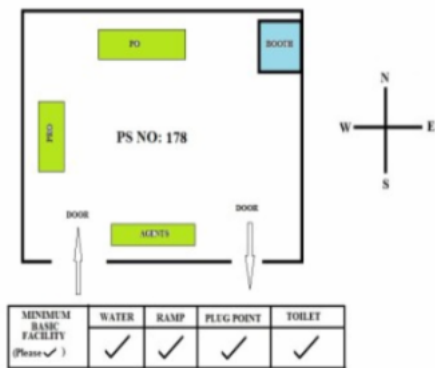

নির্বাচক নিবন্ধন আধিকারিকের স্বাক্ষর

Nazri Naksha

Google Map View

Polling Station Building Front View

Polling Station Front View

Cad View

Key MAP View

1 নাম : পারবিনা খাতুন স্বামীর নাম: বাবুল মোল্লা বাড়ির নং : n0093 বয়স : 30 লিঙ্গ : মহিলা	AMT088776 ফটো উপলব্ধ	2 নাম : সুরাইয়া খাতুন স্বামীর নাম: সেলিম মণ্ডল বাড়ির নং : n0140 বয়স : 36 লিঙ্গ : মহিলা	AMT0752675 ফটো উপলব্ধ	3 নাম : মোজাম্মেল হক মণ্ডল পিতার নাম: জনাব আলী মণ্ডল বাড়ির নং : n0086 বয়স : 46 লিঙ্গ : পুরুষ	CXW2878049 ফটো উপলব্ধ
4 নাম : ফিরোজা বিবি স্বামীর নাম: বাবুল মণ্ডল বাড়ির নং : n0086 বয়স : 58 লিঙ্গ : মহিলা	CXW0009399 ফটো উপলব্ধ	5 নাম : জনাব আলি মন্ডল পিতার নাম: জিয়াদালী মন্ডল বাড়ির নং : n0086 বয়স : 77 লিঙ্গ : পুরুষ	CXW0009217 ফটো উপলব্ধ	6 নাম : জোহরুল হক পিতার নাম: এসরাইল মন্ডল বাড়ির নং : n0066 বয়স : 58 লিঙ্গ : পুরুষ	CXW0009423 ফটো উপলব্ধ
7 নাম : সাহিদ ইকবাল পিতার নাম: ফিরোজ আলম বাড়ির নং : n0063 বয়স : 29 লিঙ্গ : পুরুষ	AMT0993717 ফটো উপলব্ধ	8 নাম : নাজিরা খানম পিতার নাম: ইয়ার আলী মন্ডল বাড়ির নং : n0063 বয়স : 46 লিঙ্গ : মহিলা	CXW1269935 ফটো উপলব্ধ	9 নাম : নাসিরা খানম স্বামীর নাম: রেজওয়ান বাড়ির নং : n0063 বয়স : 34 লিঙ্গ : মহিলা	CXW1269414 ফটো উপলব্ধ
10 নাম : তোসিফ আহমেদ পিতার নাম: ইয়ারালী মন্ডল বাড়ির নং : n0063 বয়স : 44 লিঙ্গ : পুরুষ	CXW2600021 ফটো উপলব্ধ	11 নাম : কাফিয়া খাতুন স্বামীর নাম: তরিকুল ইসলাম বাড়ির নং : n0063 বয়স : 40 লিঙ্গ : মহিলা	CXW2879070 ফটো উপলব্ধ	12 নাম : সফিকা ইয়াসমিন স্বামীর নাম: ওয়াসিম রাজা বাড়ির নং : n0063 বয়স : 35 লিঙ্গ : মহিলা	AMT0993840 ফটো উপলব্ধ
13 নাম : ওয়াসিম রাজা পিতার নাম: আব্দুল জব্বার বাড়ির নং : n0063 বয়স : 39 লিঙ্গ : পুরুষ	CXW2879062 ফটো উপলব্ধ	14 নাম : ইছাহানু কবীর পিতার নাম: আব্দুল মালেক বাড়ির নং : n0007 বয়স : 33 লিঙ্গ : পুরুষ	AMT0603670 ফটো উপলব্ধ	15 নাম : হুমায়ুন কবীর পিতার নাম: আব্দুল মালেক বাড়ির নং : 0006 বয়স : 33 লিঙ্গ : পুরুষ	CXW3447067 ফটো উপলব্ধ
16 নাম : জাহাঙ্গীর কবির পিতার নাম: আব্দুল মালেক বাড়ির নং : n0007 বয়স : 50 লিঙ্গ : পুরুষ	CXW2877827 ফটো উপলব্ধ	17 নাম : রসিদা বিবি স্বামীর নাম: জিয়ারুল গাজী বাড়ির নং : n0005 বয়স : 46 লিঙ্গ : মহিলা	CXW1270081 ফটো উপলব্ধ	18 নাম : জিয়ারুল গাজী পিতার নাম: মতিয়ার গাজী বাড়ির নং : n0005 বয়স : 53 লিঙ্গ : পুরুষ	CXW0002410 ফটো উপলব্ধ
19 নাম : রেনুজা খাতুন স্বামীর নাম: কাতাবুল ইসলাম মন্ডল বাড়ির নং : n0090 বয়স : 40 লিঙ্গ : মহিলা	CXW3447026 ফটো উপলব্ধ	20 নাম : ফারুক আব্দুল্লা পিতার নাম: রুহুল কুদ্দুস বাড়ির নং : n0087 বয়স : 37 লিঙ্গ : পুরুষ	AMT0234393 ফটো উপলব্ধ	21 নাম : নারগীস পারভীন পিতার নাম: রুহুল কুদ্দুস বাড়ির নং : n0087 বয়স : 41 লিঙ্গ : মহিলা	CXW2879096 ফটো উপলব্ধ
22 নাম : তাহানুর (খাতুন) বিবি স্বামীর নাম: মনিরুল ইসলাম গাজী বাড়ির নং : n0086 বয়স : 34 লিঙ্গ : মহিলা	AMT0603415 ফটো উপলব্ধ	23 নাম : ছালেহা বিবি স্বামীর নাম: আমিরুল ইসলাম মন্ডল বাড়ির নং : n0086 বয়স : 38 লিঙ্গ : মহিলা	AMT0351213 ফটো উপলব্ধ	24 নাম : আছিয়া খাতুন বিবি স্বামীর নাম: মইদুল ইসলাম বাড়ির নং : n0086 বয়স : 40 লিঙ্গ : মহিলা	AMT0475988 ফটো উপলব্ধ
25 নাম : মইদুল ইসলাম পিতার নাম: জনাব আলী মন্ডল বাড়ির নং : n0086 বয়স : 40 লিঙ্গ : পুরুষ	CXW2878064 ফটো উপলব্ধ	26 নাম : রেহেনা খাতুন স্বামীর নাম: জিয়ারুল ইসলাম মণ্ডল বাড়ির নং : n0086 বয়স : 46 লিঙ্গ : মহিলা	CXW2878056 ফটো উপলব্ধ	27 নাম : আলেয়াবিবি স্বামীর নাম: নইমদ্দিন মণ্ডল বাড়ির নং : n0046 বয়স : 65 লিঙ্গ : মহিলা	CXW0008821 ফটো উপলব্ধ
28 নাম : আব্দুল গফফার মন্ডল পিতার নাম: নইমদ্দিন মন্ডল বাড়ির নং : n0046 বয়স : 52 লিঙ্গ : পুরুষ	CXW0008722 ফটো উপলব্ধ	29 নাম : হাফিজুল মন্ডল পিতার নাম: নইমদ্দিন মন্ডল বাড়ির নং : n0046 বয়স : 49 লিঙ্গ : পুরুষ	CXW1270271 ফটো উপলব্ধ	30 নাম : হামিদা বিবি স্বামীর নাম: আব্দুল গফফার বাড়ির নং : n0046 বয়স : 48 লিঙ্গ : মহিলা	CXW3160553 ফটো উপলব্ধ