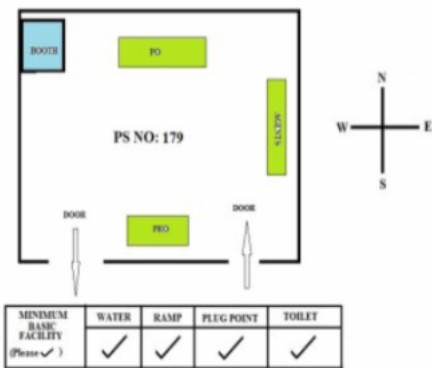

নির্বাচক নিবন্ধন আধিকারিকের স্বাক্ষর

Nazri Naksha

Google Map View

Polling Station Building Front View

Polling Station Front View

Cad View

Key MAP View

1 নাম : রুনা বিবি পিতার নাম: ফজলু রহিম দফাদার বাড়ির নং : n0032 বয়স : 46 লিঙ্গ : মহিলা	CXW1312065 ফটো উপলব্ধ	2 নাম : ফিরুজা বিবি স্বামীর নাম: হাবিবুল্লা দফাদার বাড়ির নং : n0032 বয়স : 39 লিঙ্গ : মহিলা	AMT0351379 ফটো উপলব্ধ	3 নাম : মাহমুদাবিবি স্বামীর নাম: ফজলুল রহিম দফাদার বাড়ির নং : n0032 বয়স : 78 লিঙ্গ : মহিলা	CXW0020172 ফটো উপলব্ধ
4 নাম : সুপিয়া বিবি স্বামীর নাম: ইমাম আলি ঘরামী বাড়ির নং : n0008 বয়স : 40 লিঙ্গ : মহিলা	AMT0475533 ফটো উপলব্ধ	5 নাম : জামাতুল ফিরদৌস স্বামীর নাম: আবুল কাসেম বাড়ির নং : n0008 বয়স : 41 লিঙ্গ : মহিলা	AMT0522664 ফটো উপলব্ধ	6 নাম : আবুল কাশেম পিতার নাম: আকবার আলি বাড়ির নং : n0008 বয়স : 46 লিঙ্গ : পুরুষ	CXW2879138 ফটো উপলব্ধ
7 নাম : ইমামআলি ঘরামী পিতার নাম: আকবার ঘরামী বাড়ির নং : n0008 বয়স : 49 লিঙ্গ : পুরুষ	CXW0020271 ফটো উপলব্ধ	8 নাম : মাজিদা বিবি স্বামীর নাম: সিরাজুল ইসলাম ঘরামী বাড়ির নং : n0008 বয়স : 38 লিঙ্গ : মহিলা	AMT0604009 ফটো উপলব্ধ	E2 9 নাম : সিরাজুল ইসলাম ঘরামী পিতার নাম: আকবার ঘরামী বাড়ির নং : n0008 বয়স : 66 লিঙ্গ : পুরুষ	CXW0020263 ফটো উপলব্ধ
10 নাম : ছপুয়া বিবি স্বামীর নাম: আঃ ছামাদ ঘরামী বাড়ির নং : n0008 বয়স : 61 লিঙ্গ : মহিলা	CXW0020248 ফটো উপলব্ধ	11 নাম : আঃ ছামাদ ঘরামী পিতার নাম: আকবার ঘরামী বাড়ির নং : n0008 বয়স : 67 লিঙ্গ : পুরুষ	CXW0020230 ফটো উপলব্ধ	12 নাম : আবুল ফজল রেজাউল করিম পিতার নাম: আজহার রহমান বাড়ির নং : n0031 বয়স : 72 লিঙ্গ : পুরুষ	CXW0023564 ফটো উপলব্ধ
13 নাম : আব্দুর রহমান ঘরামী পিতার নাম: ইমাম আলি ঘরামী বাড়ির নং : n0008 বয়স : 27 লিঙ্গ : পুরুষ	AMT1300763 ফটো উপলব্ধ	14 নাম : মাসুম বিল্লা ঘরামী পিতার নাম: সিরাজুল ইসলাম ঘরামী বাড়ির নং : n0008 বয়স : 29 লিঙ্গ : পুরুষ	AMT1354638 ফটো উপলব্ধ	15 নাম : আরিফ বিল্লা দফাদার পিতার নাম: হাবিবুল্লা দফাদার বাড়ির নং : N0032 বয়স : 24 লিঙ্গ : পুরুষ	AMT1405489 ফটো উপলব্ধ
16 নাম : হাবিবুল্লা দফাদার পিতার নাম: ফজলুল রহিম দফাদার বাড়ির নং : n0032 বয়স : 51 লিঙ্গ : পুরুষ	CXW0020180 ফটো উপলব্ধ	17 নাম : আবুল কাশেম পিতার নাম: আবুল ফজল রেজাউল করিম বাড়ির নং : n0031 বয়স : 49 লিঙ্গ : পুরুষ	CXW3447331 ফটো উপলব্ধ	18 নাম : সারাবান তহুরা বিবি স্বামীর নাম: হাবিবুর রহমান বাড়ির নং : n0170 বয়স : 44 লিঙ্গ : মহিলা	CXW0019844 ফটো উপলব্ধ
19 নাম : নারগিস পারভীন পিতার নাম: সিরাজুল ইসলাম ঘরামী বাড়ির নং : n0008 বয়স : 39 লিঙ্গ : মহিলা	AMT1307149 ফটো উপলব্ধ	20 নাম : শবনম সুলতানা পিতার নাম: জুলাফিকার ভূট্টা বাড়ির নং : n0166 বয়স : 29 লিঙ্গ : মহিলা	AMT1190115 ফটো উপলব্ধ	21 নাম : হাসিনা খাতুন স্বামীর নাম: সাবিরউদ্দিন আলম বাড়ির নং : n0163 বয়স : 30 লিঙ্গ : মহিলা	AMT1190289 ফটো উপলব্ধ
22 নাম : সামিয়া সুলতানা পিতার নাম: আবুল কাসেম বাড়ির নং : এন0008 বয়স : 23 লিঙ্গ : মহিলা	AMT1532449 ফটো উপলব্ধ	23 নাম : আব্দুল হালিম ঘরামী পিতার নাম: আবুল কাসেম বাড়ির নং : এন0008 বয়স : 24 লিঙ্গ : পুরুষ	AMT1527662 ফটো উপলব্ধ	24 নাম : নাগিসুন্নাহার স্বামীর নাম: আবুল কাসেম বাড়ির নং : n0031 বয়স : 42 লিঙ্গ : মহিলা	AMT1256841 ফটো উপলব্ধ
25 নাম : রেজনা পারভীন স্বামীর নাম: মনিরুল ইসলাম বাড়ির নং : n0105 বয়স : 32 লিঙ্গ : মহিলা	AMT1189828 ফটো উপলব্ধ	26 নাম : রোজিনা খাতুন স্বামীর নাম: দাসির উদ্দিন গাজী বাড়ির নং : n0165 বয়স : 40 লিঙ্গ : মহিলা	CXW3447398 ফটো উপলব্ধ	27 নাম : রওসানা খাতুন পিতার নাম: রহিম গাজী বাড়ির নং : n0199 বয়স : 31 লিঙ্গ : মহিলা	AMT0755876 ফটো উপলব্ধ
28 নাম : জুলি খাতুন স্বামীর নাম: হাসানুর রহমান মন্ডল বাড়ির নং : n0180 বয়স : 36 লিঙ্গ : মহিলা	AMT0580019 ফটো উপলব্ধ	29 নাম : সাবির আলি গাজী পিতার নাম: রজব আলি গাজী বাড়ির নং : n0165 বয়স : 29 লিঙ্গ : পুরুষ	AMT1190404 ফটো উপলব্ধ	30 নাম : মিজানুর ঘরামী পিতার নাম: সফিকুল ঘরামী বাড়ির নং : n0164 বয়স : 29 লিঙ্গ : পুরুষ	AMT1190396 ফটো উপলব্ধ