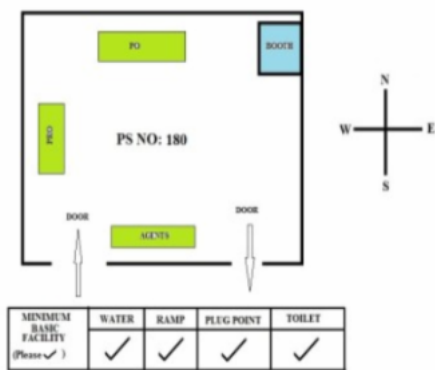

নির্বাচক নিবন্ধন আধিকারিকের স্বাক্ষর

Nazri Naksha

Google Map View

Polling Station Building Front View

Polling Station Front View

Cad View

Key MAP View

1 নাম : মাছুরা খাতুন স্বামীর নাম: রেকাত আলি মন্ডল বাড়ির নং : n0169 বয়স : 43 লিঙ্গ : মহিলা	AMT0477778 ফটো উপলব্ধ	2 নাম : সেরিনা বিবি স্বামীর নাম: জিয়ারুল মন্ডল বাড়ির নং : n0004 বয়স : 37 লিঙ্গ : মহিলা	AMT0117697 ফটো উপলব্ধ	3 নাম : জিয়ারুল মন্ডল পিতার নাম: আবুলহোসেন মন্ডল বাড়ির নং : n0004 বয়স : 47 লিঙ্গ : পুরুষ	CXW2850931 ফটো উপলব্ধ
4 নাম : হাচিনা বিবি স্বামীর নাম: নজরুল মন্ডল বাড়ির নং : n0004 বয়স : 42 লিঙ্গ : মহিলা	CXW2881423 ফটো উপলব্ধ	5 নাম : নজরুল মন্ডল পিতার নাম: আবুলহোসেন মন্ডল বাড়ির নং : n0004 বয়স : 50 লিঙ্গ : পুরুষ	CXW0037069 ফটো উপলব্ধ	6 নাম : রফিকুল মন্ডল পিতার নাম: জিয়াদআলী মন্ডল বাড়ির নং : n0139 বয়স : 59 লিঙ্গ : পুরুষ	CXW0035733 ফটো উপলব্ধ
7 নাম : কদজানবিবী স্বামীর নাম: জিয়াদ মণ্ডল বাড়ির নং : n0139 বয়স : 84 লিঙ্গ : মহিলা	CXW0035725 ফটো উপলব্ধ	8 নাম : ফিরোজা বিবি স্বামীর নাম: ইদ্রিস আলি মণ্ডল বাড়ির নং : n0184 বয়স : 71 লিঙ্গ : মহিলা	CXW0040113 ফটো উপলব্ধ	9 নাম : রেজাউল মন্ডল পিতার নাম: রোমজান মন্ডল বাড়ির নং : n0043 বয়স : 42 লিঙ্গ : পুরুষ	CXW2603439 ফটো উপলব্ধ
10 নাম : নাসিমা বিবি স্বামীর নাম: রফিকুল মন্ডল বাড়ির নং : n0043 বয়স : 36 লিঙ্গ : মহিলা	AMT0478065 ফটো উপলব্ধ	11 নাম : রফিকুল মন্ডল পিতার নাম: রোমজান মন্ডল বাড়ির নং : n0043 বয়স : 50 লিঙ্গ : পুরুষ	AMT0117903 ফটো উপলব্ধ	12 নাম : নজরুল ইসলাম মন্ডল পিতার নাম: রোমজান মন্ডল বাড়ির নং : n0043 বয়স : 51 লিঙ্গ : পুরুষ	CXW1272681 ফটো উপলব্ধ
13 নাম : আছিয়াবিবী স্বামীর নাম: রোমজান মণ্ডল বাড়ির নং : n0043 বয়স : 75 লিঙ্গ : মহিলা	CXW0037721 ফটো উপলব্ধ	14 নাম : আমিনা খাতুন বিবি স্বামীর নাম: ছাদাম হোসেন মণ্ডল বাড়ির নং : n0145 বয়স : 32 লিঙ্গ : মহিলা	AMT0754077 ফটো উপলব্ধ	15 নাম : ছাদাম মণ্ডল পিতার নাম: আয়ুব আলি মণ্ডল বাড়ির নং : n0145 বয়স : 32 লিঙ্গ : পুরুষ	AMT0754085 ফটো উপলব্ধ
16 নাম : আব্দুল ছাদাম মন্ডল পিতার নাম: আয়ুব আলি মন্ডল বাড়ির নং : n0145 বয়স : 34 লিঙ্গ : পুরুষ	AMT0479592 ফটো উপলব্ধ	17 নাম : নূর ইসলাম মন্ডল পিতার নাম: আবুল হোসেন মন্ডল বাড়ির নং : n0004 বয়স : 53 লিঙ্গ : পুরুষ	CXW0037051 ফটো উপলব্ধ	18 নাম : জাহাঙ্গীর গাজী পিতার নাম: আজিবর গাজী বাড়ির নং : n0035 বয়স : 33 লিঙ্গ : পুরুষ	AMT0605352 ফটো উপলব্ধ
19 নাম : রাইমা বিবি স্বামীর নাম: আজিবর মণ্ডল বাড়ির নং : n0035 বয়স : 50 লিঙ্গ : মহিলা	CXW0035097 ফটো উপলব্ধ	20 নাম : নূরুল হাসান মন্ডল পিতার নাম: মিজানুর রহমান মন্ডল বাড়ির নং : n0095 বয়স : 30 লিঙ্গ : পুরুষ	AMT0889998 ফটো উপলব্ধ	21 নাম : মোঃ হাসানুর মন্ডল পিতার নাম: মোঃ আদম আলি মন্ডল বাড়ির নং : n0074 বয়স : 32 লিঙ্গ : পুরুষ	AMT0604975 ফটো উপলব্ধ
22 নাম : মর্জিনা বিবি স্বামীর নাম: মোঃ হাসানুর মন্ডল বাড়ির নং : n0074 বয়স : 36 লিঙ্গ : মহিলা	AMT0890319 ফটো উপলব্ধ	23 নাম : ফিরুজা বিবি স্বামীর নাম: মসিবর মণ্ডল বাড়ির নং : n0074 বয়স : 38 লিঙ্গ : মহিলা	AMT0478206 ফটো উপলব্ধ	24 নাম : রাজিয়া বিবি স্বামীর নাম: মইবার মন্ডল বাড়ির নং : n0074 বয়স : 37 লিঙ্গ : মহিলা	AMT0478198 ফটো উপলব্ধ
25 নাম : সাজিদা বিবি স্বামীর নাম: সহিবর মন্ডল বাড়ির নং : n0074 বয়স : 37 লিঙ্গ : মহিলা	AMT0478180 ফটো উপলব্ধ	26 নাম : সহিবর মন্ডল পিতার নাম: আদম আলী মন্ডল বাড়ির নং : n0074 বয়স : 41 লিঙ্গ : পুরুষ	AMT0234880 ফটো উপলব্ধ	27 নাম : মামনি বিবি স্বামীর নাম: হারুন আল-রাসিদ মন্ডল বাড়ির নং : n0074 বয়স : 43 লিঙ্গ : মহিলা	CXW2881407 ফটো উপলব্ধ
28 নাম : মসিবর মন্ডল পিতার নাম: আদম আলি মন্ডল বাড়ির নং : n0074 বয়স : 40 লিঙ্গ : পুরুষ	AMT0117648 ফটো উপলব্ধ	29 নাম : সাবিনা খাতুন পিতার নাম: আদম আলি মন্ডল বাড়ির নং : n0074 বয়স : 45 লিঙ্গ : মহিলা	CXW3364817 ফটো উপলব্ধ	30 নাম : হারুনআলরাসিদ মন্ডল পিতার নাম: মৈনদ্দীন মন্ডল বাড়ির নং : n0074 বয়স : 59 লিঙ্গ : পুরুষ	CXW0036905 ফটো উপলব্ধ