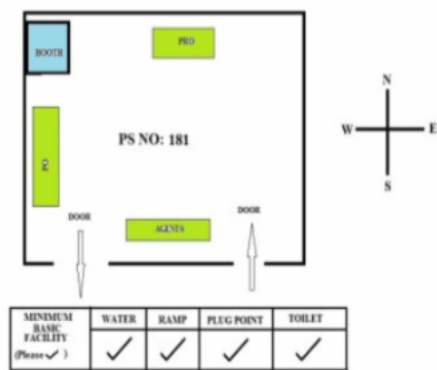

নির্বাচক নিবন্ধন আধিকারিকের স্বাক্ষর

Nazri Naksha

Google Map View

Polling Station Building Front View

Polling Station Front View

Cad View

Key MAP View

1 নাম : রমীছাবীবী স্বামীর নাম: মুসাকরীম মণ্ডল বাড়ির নং : n0023 বয়স : 73 লিঙ্গ : মহিলা	CXW0040618 ফটো উপলব্ধ	2 নাম : সাবির মন্ডল পিতার নাম: নাশিরুদ্দিন মন্ডল বাড়ির নং : n0035 বয়স : 33 লিঙ্গ : পুরুষ	AMT0605691 ফটো উপলব্ধ	3 নাম : ফরিদুদ্দিন মন্ডল পিতার নাম: মোনাজাত মন্ডল বাড়ির নং : n0035 বয়স : 43 লিঙ্গ : পুরুষ	CXW3161601 ফটো উপলব্ধ
4 নাম : মাহাবুর মন্ডল পিতার নাম: ফিরোজ মন্ডল বাড়ির নং : n0035 বয়স : 29 লিঙ্গ : পুরুষ	AMT0994814 ফটো উপলব্ধ	5 নাম : অজুবাবেগম মন্ডল পিতার নাম: নাসিরুদ্দিন মন্ডল বাড়ির নং : n0035 বয়স : 58 লিঙ্গ : পুরুষ	CXW0040345 ফটো উপলব্ধ	6 নাম : নাসিরুদ্দিন মণ্ডল পিতার নাম: মোনাজাত মন্ডল বাড়ির নং : n0035 বয়স : 63 লিঙ্গ : পুরুষ	CXW0040337 ফটো উপলব্ধ
7 নাম : জাহানারাবেগম স্বামীর নাম: মোনাজাত মণ্ডল বাড়ির নং : n0035 বয়স : 84 লিঙ্গ : মহিলা	CXW1272947 ফটো উপলব্ধ	8 নাম : গোলাম সফিউদ্দিন মণ্ডল পিতার নাম: সেকেন্দার মণ্ডল বাড়ির নং : n0046 বয়স : 39 লিঙ্গ : পুরুষ	AMT0118331 ফটো উপলব্ধ	9 নাম : মোস্তাফা মন্ডল পিতার নাম: সেকেন্দার আলি মন্ডল বাড়ির নং : n0046 বয়স : 41 লিঙ্গ : পুরুষ	AMT0480392 ফটো উপলব্ধ
10 নাম : রহিমাবিবী স্বামীর নাম: সেকেন্দার মণ্ডল বাড়ির নং : n0046 বয়স : 58 লিঙ্গ : মহিলা	CXW0039040 ফটো উপলব্ধ	11 নাম : আছমা বিবি স্বামীর নাম: মহিউদ্দিন মন্ডল বাড়ির নং : n0046 বয়স : 35 লিঙ্গ : মহিলা	AMT0478727 ফটো উপলব্ধ	12 নাম : মহিউদ্দিন মন্ডল পিতার নাম: সেকেন্দার মন্ডল বাড়ির নং : n0046 বয়স : 42 লিঙ্গ : পুরুষ	CXW3161577 ফটো উপলব্ধ
13 নাম : সেকেন্দার মন্ডল পিতার নাম: অহেদবঙ্গ মন্ডল বাড়ির নং : n0046 বয়স : 66 লিঙ্গ : পুরুষ	CXW0039057 ফটো উপলব্ধ	14 নাম : মোস্তাফা মন্ডল মায়ের নাম: আজিদা বিবি মন্ডল বাড়ির নং : n0042 বয়স : 35 লিঙ্গ : পুরুষ	AMT0478776 ফটো উপলব্ধ	15 নাম : মর্জিনা বিবি স্বামীর নাম: মোজাফফার মন্ডল বাড়ির নং : n0042 বয়স : 30 লিঙ্গ : মহিলা	AMT0994517 ফটো উপলব্ধ
16 নাম : মোজাফফার মন্ডল পিতার নাম: আব্দুর রহমান মন্ডল বাড়ির নং : n0042 বয়স : 38 লিঙ্গ : পুরুষ	AMT0605634 ফটো উপলব্ধ	17 নাম : পিয়ারী বিবি স্বামীর নাম: আপচার আলী মন্ডল বাড়ির নং : n0042 বয়স : 39 লিঙ্গ : মহিলা	AMT0994665 ফটো উপলব্ধ	18 নাম : রিজিয়াবিবী স্বামীর নাম: আব্দার রহমান বাড়ির নং : n0042 বয়স : 54 লিঙ্গ : মহিলা	CXW0039420 ফটো উপলব্ধ
19 নাম : সালাউদ্দিন মণ্ডল পিতার নাম: ছাত্তার মন্ডল বাড়ির নং : n0050 বয়স : 31 লিঙ্গ : পুরুষ	AMT0754762 ফটো উপলব্ধ	20 নাম : জোহরা বিবি স্বামীর নাম: ছাত্তার মণ্ডল বাড়ির নং : n0050 বয়স : 65 লিঙ্গ : মহিলা	CXW0040139 ফটো উপলব্ধ	21 নাম : ছাত্তার মন্ডল পিতার নাম: হায়দার মন্ডল বাড়ির নং : n0050 বয়স : 66 লিঙ্গ : পুরুষ	CXW0040121 ফটো উপলব্ধ
22 নাম : আছিরন বিবি স্বামীর নাম: হায়দার মণ্ডল বাড়ির নং : n0050 বয়স : 96 লিঙ্গ : মহিলা	CXW3239704 ফটো উপলব্ধ	23 নাম : মর্জিনা বিবি স্বামীর নাম: আরসাদ মণ্ডল বাড়ির নং : n0040 বয়স : 53 লিঙ্গ : মহিলা	CXW0039495 ফটো উপলব্ধ	24 নাম : মায়ানুর (খাতুন) বিবি স্বামীর নাম: বাকিবিল্লা মণ্ডল বাড়ির নং : n0037 বয়স : 35 লিঙ্গ : মহিলা	AMT0754622 ফটো উপলব্ধ
25 নাম : জাকির হোসেন মন্ডল পিতার নাম: গোলাম মন্ডল বাড়ির নং : n0037 বয়স : 35 লিঙ্গ : পুরুষ	AMT0353573 ফটো উপলব্ধ	26 নাম : বাকিবিল্লা মন্ডল পিতার নাম: গোলাম মন্ডল বাড়ির নং : n0037 বয়স : 40 লিঙ্গ : পুরুষ	AMT0353565 ফটো উপলব্ধ	27 নাম : জাহাঙ্গীর মণ্ডল পিতার নাম: গোলাম মণ্ডল বাড়ির নং : n0037 বয়স : 33 লিঙ্গ : পুরুষ	AMT0754606 ফটো উপলব্ধ
28 নাম : রাহিলাবিবী স্বামীর নাম: গোলাম মণ্ডল বাড়ির নং : n0037 বয়স : 56 লিঙ্গ : মহিলা	CXW0039594 ফটো উপলব্ধ	29 নাম : আয়েসা স্বামীর নাম: মিরালী গাজী বাড়ির নং : n0037 বয়স : 81 লিঙ্গ : মহিলা	CXW0039586 ফটো উপলব্ধ	30 নাম : মঞ্জুরাবিবি স্বামীর নাম: রসিদুল মণ্ডল বাড়ির নং : n0034 বয়স : 61 লিঙ্গ : মহিলা	CXW0039644 ফটো উপলব্ধ