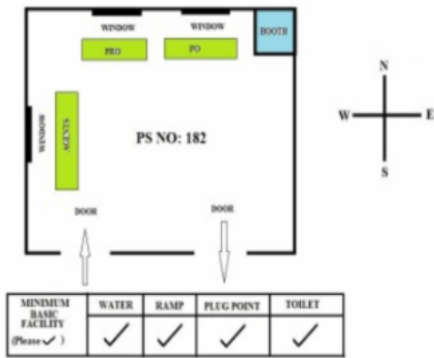

নির্বাচক নিবন্ধন আধিকারিকের স্বাক্ষর

Nazri Naksha

Google Map View

Polling Station Building Front View

Polling Station Front View

Cad View

Key MAP View

1 নাম : ফতেমা খাতুন বিবি স্বামীর নাম: ইসমাইল সরদার বাড়ির নং : n0041 বয়স : 36 লিঙ্গ : মহিলা	AMT0235085 ফটো উপলব্ধ	2 নাম : ইসমাইল সরদার মায়ের নাম: মঞ্জুরা বিবি বাড়ির নং : n0041 বয়স : 38 লিঙ্গ : পুরুষ	AMT0119073 ফটো উপলব্ধ	3 নাম : লাইলা বিবি স্বামীর নাম: জোহর আলি বাড়ির নং : n0036 বয়স : 30 লিঙ্গ : মহিলা	AMT0119057 ফটো উপলব্ধ
4 নাম : জোবেদা বিবি স্বামীর নাম: বাকিবিল্লা মন্ডল বাড়ির নং : n0033 বয়স : 38 লিঙ্গ : মহিলা	AMT0119065 ফটো উপলব্ধ	5 নাম : আছিয়া খাতুন(বিবি) স্বামীর নাম: সফিকুল মন্ডল বাড়ির নং : n0038 বয়স : 45 লিঙ্গ : মহিলা	AMT0119099 ফটো উপলব্ধ	6 নাম : আব্দুল রহমান মন্ডল পিতার নাম: জোহোর আলি মন্ডল বাড়ির নং : এন0073 বয়স : 25 লিঙ্গ : পুরুষ	AMT1354059 ফটো উপলব্ধ
7 নাম : আসরাফ আলি পিতার নাম: ছামছের আলি বাড়ির নং : n0172 বয়স : 44 লিঙ্গ : পুরুষ	AMT1191048 ফটো উপলব্ধ	8 নাম : রিস্পা খাতুন পিতার নাম: আসরাফ আলি মন্ডল বাড়ির নং : এন0172 বয়স : 27 লিঙ্গ : মহিলা	AMT1718329 ফটো উপলব্ধ	9 নাম : জাহানুর খাতুন স্বামীর নাম: ইলিয়াস মন্ডল বাড়ির নং : n0061 বয়স : 25 লিঙ্গ : মহিলা	AMT1409119 ফটো উপলব্ধ
Q 10 নাম : তুলিকা ঘোষ পিতার নাম: তপন ঘোষ বাড়ির নং : বয়স : 27 লিঙ্গ : মহিলা	AMT1191089 ফটো উপলব্ধ	11 নাম : সজল ঘোষ পিতার নাম: তুষার ঘোষ বাড়ির নং : n0178 বয়স : 28 লিঙ্গ : পুরুষ	AMT1191097 ফটো উপলব্ধ	12 নাম : উত্তম ঘোষ পিতার নাম: রবীন্দ্রনাথ ঘোষ বাড়ির নং : n0174 বয়স : 28 লিঙ্গ : পুরুষ	AMT1191055 ফটো উপলব্ধ
13 নাম : বিনতা ঘোষ স্বামীর নাম: অভিষেক ঘোষ বাড়ির নং : n0163 বয়স : 34 লিঙ্গ : মহিলা	SKE0587634 ফটো উপলব্ধ	14 নাম : মৌসুমী পাল স্বামীর নাম: ধনঞ্জয় পাল বাড়ির নং : n0167 বয়স : 28 লিঙ্গ : মহিলা	AMT1190990 ফটো উপলব্ধ	15 নাম : গৌর পাল পিতার নাম: জগবন্ধু পাল বাড়ির নং : n0176 বয়স : 27 লিঙ্গ : পুরুষ	AMT1191071 ফটো উপলব্ধ
16 নাম : বৃলা পাল পিতার নাম: সজয় পাল বাড়ির নং : n0150 বয়স : 26 লিঙ্গ : মহিলা	AMT1257013 ফটো উপলব্ধ	17 নাম : রূপালী পাল স্বামীর নাম: শ্যামসুন্দর পাল বাড়ির নং : n0159 বয়স : 34 লিঙ্গ : মহিলা	AMT0634204 ফটো উপলব্ধ	18 নাম : সুষমা পাল স্বামীর নাম: শুভেন্দু পাল বাড়ির নং : n0028 বয়স : 42 লিঙ্গ : মহিলা	CXW3366564 ফটো উপলব্ধ
Q 19 নাম : বিপ্লব পাল পিতার নাম: গৌতম পাল বাড়ির নং : এন0148 বয়স : 21 লিঙ্গ : পুরুষ	AMT1648096 ফটো উপলব্ধ	20 নাম : মোঃ বনি আমিন পেয়াদা পিতার নাম: আব্দুল মোহিত পেয়াদা বাড়ির নং : n0101 বয়স : 28 লিঙ্গ : পুরুষ	AMT1190974 ফটো উপলব্ধ	21 নাম : আছমা বিবি স্বামীর নাম: আলিম মন্ডল বাড়ির নং : n0090 বয়স : 27 লিঙ্গ : মহিলা	AMT1429885 ফটো উপলব্ধ
22 নাম : লুৎফাননেছা বিবি স্বামীর নাম: আব্দুল রহিম মন্ডল বাড়ির নং : 0056 বয়স : 39 লিঙ্গ : মহিলা	AMT1300011 ফটো উপলব্ধ	23 নাম : ছায়রা বানু বিবি স্বামীর নাম: সরিফুল মন্ডল বাড়ির নং : n0173 বয়স : 30 লিঙ্গ : মহিলা	YGV1229376 ফটো উপলব্ধ	24 নাম : পারভিন বিবি স্বামীর নাম: সাইফুদ্দিন মন্ডল বাড়ির নং : n0171 বয়স : 33 লিঙ্গ : মহিলা	AMT1191030 ফটো উপলব্ধ
25 নাম : ফতেমা বিবি স্বামীর নাম: আবুল বাসার পেয়াদা বাড়ির নং : n0101 বয়স : 27 লিঙ্গ : মহিলা	AMT1190982 ফটো উপলব্ধ	26 নাম : কৌশিক বিশ্বাস পিতার নাম: অনুপ কুমার বিশ্বাস বাড়ির নং : n0157 বয়স : 26 লিঙ্গ : পুরুষ	AMT1246412 ফটো উপলব্ধ	27 নাম : মোমেনা বীবি স্বামীর নাম: রবিউল মন্ডল বাড়ির নং : n0168 বয়স : 29 লিঙ্গ : মহিলা	AMT1191006 ফটো উপলব্ধ
28 নাম : আনোয়ারা বিবি স্বামীর নাম: সাহাজান মন্ডল বাড়ির নং : n0032 বয়স : 32 লিঙ্গ : মহিলা	AMT0890897 ফটো উপলব্ধ	29 নাম : সাহাজান মণ্ডল পিতার নাম: কাসেম আলি মণ্ডল বাড়ির নং : n0032 বয়স : 41 লিঙ্গ : পুরুষ	AMT0119123 ফটো উপলব্ধ	30 নাম : সফিকুল মন্ডল পিতার নাম: আকবর মন্ডল বাড়ির নং : n0043 বয়স : 38 লিঙ্গ : পুরুষ	AMT0119115 ফটো উপলব্ধ