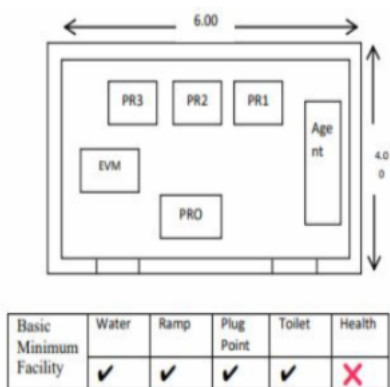

নির্বাচক নিবন্ধন আধিকারিকের স্বাক্ষর

Nazri Naksha

Google Map View

Polling Station Building Front View

Polling Station Front View

Cad View

Key MAP View

1 নাম : মহম্মদ আলি তরফদার মায়ের নাম: ছপুরা বিবি বাড়ির নং : n0029 বয়স : 33 লিঙ্গ : পুরুষ	AMT0606939 ফটো উপলব্ধ	2 নাম : ইয়াদ আলি তরফদার মায়ের নাম: ছপুরা বিবি বাড়ির নং : n0029 বয়স : 36 লিঙ্গ : পুরুষ	AMT0606921 ফটো উপলব্ধ	3 নাম : ছৈয়দআলি তরফদার পিতার নাম: ইয়াচিন তরফদার বাড়ির নং : n0029 বয়স : 58 লিঙ্গ : পুরুষ	CXW3243276 ফটো উপলব্ধ
4 নাম : ছপুরাবিবি স্বামীর নাম: ইয়াচিন তরফদার বাড়ির নং : n0029 বয়স : 71 লিঙ্গ : মহিলা	CXW3243268 ফটো উপলব্ধ	5 নাম : মাফুরা তরফদার খাতুন স্বামীর নাম: মজিত আলি তরফদার বাড়ির নং : n0028 বয়স : 52 লিঙ্গ : মহিলা	AMT0119834 ফটো উপলব্ধ	6 নাম : মজিতআলি তরফদার পিতার নাম: ইয়াচিন তরফদার বাড়ির নং : n0028 বয়স : 51 লিঙ্গ : পুরুষ	CXW0060392 ফটো উপলব্ধ
7 নাম : মোঃ সাহানাজ কবীর তরফদার পিতার নাম: কালু তরফদার বাড়ির নং : n0031 বয়স : 32 লিঙ্গ : পুরুষ	AMT0755462 ফটো উপলব্ধ	8 নাম : আনিছুর তরফদার পিতার নাম: কালু তরফদার বাড়ির নং : n0031 বয়স : 35 লিঙ্গ : পুরুষ	AMT0756023 ফটো উপলব্ধ	9 নাম : মাফিয়াবিবি স্বামীর নাম: কালু তরফদার বাড়ির নং : n0031 বয়স : 51 লিঙ্গ : মহিলা	CXW0061507 ফটো উপলব্ধ
10 নাম : কালু তরফদার পিতার নাম: ইসমাইল তরফদার বাড়ির নং : n0031 বয়স : 55 লিঙ্গ : পুরুষ	CXW0061499 ফটো উপলব্ধ	11 নাম : রফিকুল সরদার পিতার নাম: সামসুর সরদার বাড়ির নং : n0144 বয়স : 35 লিঙ্গ : পুরুষ	AMT0891275 ফটো উপলব্ধ	12 নাম : মিনুখাতুন মায়ের নাম: রহিচ সরদার বাড়ির নং : n0144 বয়স : 51 লিঙ্গ : মহিলা	CXW0061291 ফটো উপলব্ধ
13 নাম : মিঠু সরদার পিতার নাম: রফিকুল সরদার বাড়ির নং : n0143 বয়স : 31 লিঙ্গ : পুরুষ	AMT0755371 ফটো উপলব্ধ	14 নাম : আসাম বুলবুল সরদার পিতার নাম: রফিকুল সরদার বাড়ির নং : এন0143 বয়স : 38 লিঙ্গ : পুরুষ	CXW3243656 ফটো উপলব্ধ	15 নাম : আনোয়ারা বিবি স্বামীর নাম: রফিকুল সরদার বাড়ির নং : n0143 বয়স : 51 লিঙ্গ : মহিলা	WB/14/096/018086 ফটো উপলব্ধ
16 নাম : রফিকুল সরদার পিতার নাম: লুৎফর সরদার বাড়ির নং : এন0143 বয়স : 60 লিঙ্গ : পুরুষ	CXW0064428 ফটো উপলব্ধ	17 নাম : হামিদাবিবি স্বামীর নাম: লুৎফর সরদার বাড়ির নং : এন0143 বয়স : 75 লিঙ্গ : মহিলা	CXW0064444 ফটো উপলব্ধ	18 নাম : মায়্যা বিবি স্বামীর নাম: রেজাউল সরদার বাড়ির নং : n0141 বয়স : 33 লিঙ্গ : মহিলা	AMT0606434 ফটো উপলব্ধ
19 নাম : রানুজা খাতুন বিবি স্বামীর নাম: মোঃ হাপিজুর সরদার বাড়ির নং : n0141 বয়স : 37 লিঙ্গ : মহিলা	AMT0354811 ফটো উপলব্ধ	20 নাম : হাফিজুর সরদার পিতার নাম: রওশন সরদার বাড়ির নং : n0141 বয়স : 39 লিঙ্গ : পুরুষ	AMT0120493 ফটো উপলব্ধ	21 নাম : তাছলিমা বেগম স্বামীর নাম: আবুল কাশেম সরদার বাড়ির নং : n0141 বয়স : 38 লিঙ্গ : মহিলা	CXW2887537 ফটো উপলব্ধ
22 নাম : রেজা উল সরদার পিতার নাম: রওশন সরদার বাড়ির নং : n0141 বয়স : 35 লিঙ্গ : পুরুষ	AMT0481457 ফটো উপলব্ধ	23 নাম : সিরাজুল সরদার পিতার নাম: রওশন সরদার বাড়ির নং : n0141 বয়স : 38 লিঙ্গ : পুরুষ	AMT0606798 ফটো উপলব্ধ	24 নাম : আবুলকাশেম সরদার পিতার নাম: রওশন সরদার বাড়ির নং : n0141 বয়স : 50 লিঙ্গ : পুরুষ	CXW0064378 ফটো উপলব্ধ
25 নাম : জাকির সরদার পিতার নাম: আহম্মদ সরদার বাড়ির নং : n0115 বয়স : 47 লিঙ্গ : পুরুষ	CXW3243094 ফটো উপলব্ধ	26 নাম : ফতেমা স্বামীর নাম: আহম্মদ আলি সরদার বাড়ির নং : n0115 বয়স : 73 লিঙ্গ : মহিলা	CXW0060368 ফটো উপলব্ধ	27 নাম : বাপুন মন্ডল পিতার নাম: আব্দুল বারী মন্ডল বাড়ির নং : n0094 বয়স : 35 লিঙ্গ : পুরুষ	AMT0354639 ফটো উপলব্ধ
28 নাম : কারিজুল বৈদ্য পিতার নাম: তৈয়েব আলী বৈদ্য বাড়ির নং : n0094 বয়স : 41 লিঙ্গ : পুরুষ	CXW2887073 ফটো উপলব্ধ	29 নাম : শান্তু মন্ডল পিতার নাম: ইয়ারব মন্ডল বাড়ির নং : n0077 বয়স : 37 লিঙ্গ : পুরুষ	AMT0235168 ফটো উপলব্ধ	30 নাম : সরিফা বিবি স্বামীর নাম: আনিছুল মন্ডল বাড়ির নং : n0077 বয়স : 35 লিঙ্গ : মহিলা	AMT0606806 ফটো উপলব্ধ