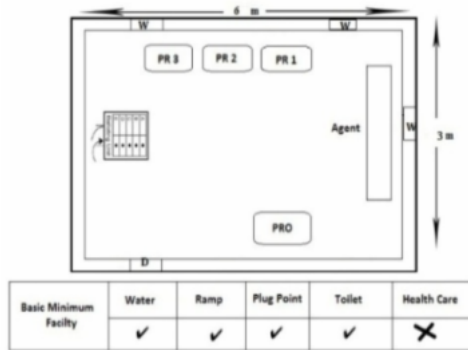

নির্বাচক নিবন্ধন আধিকারিকের স্বাক্ষর

Nazri Naksha

Google Map View

Polling Station Building Front View

Polling Station Front View

Cad View

Key MAP View

1 নাম : আবু রাইহান মুজিমুস সান পিতার নাম: শেখ আব্দুল ওহাব বাড়ির নং : এন0105 বয়স : 37 লিঙ্গ : পুরুষ	AMT0235309 ফটো উপলব্ধ	2 নাম : সেখ আজিমুর শান পিতার নাম: সেখ আব্দুল ওহাব বাড়ির নং : n0105 বয়স : 46 লিঙ্গ : পুরুষ	CXW2610053 ফটো উপলব্ধ	3 নাম : মনোয়ারাবেগম সেখ স্বামীর নাম: আব্দুল ওহাব সেখ বাড়ির নং : n0105 বয়স : 61 লিঙ্গ : মহিলা	CXW0067884 ফটো উপলব্ধ
4 নাম : ছালেহাবিবি স্বামীর নাম: আকবার মণ্ডল বাড়ির নং : n0111 বয়স : 73 লিঙ্গ : মহিলা	CXW0065797 ফটো উপলব্ধ	5 নাম : হালিমা বিবি স্বামীর নাম: আসিফ নওয়াজ বাড়ির নং : n0066 বয়স : 34 লিঙ্গ : মহিলা	AMT0756247 ফটো উপলব্ধ	6 নাম : আসিফ নওয়াজ পিতার নাম: আতিয়ার রহমান বাড়ির নং : n0066 বয়স : 41 লিঙ্গ : পুরুষ	CXW2889038 ফটো উপলব্ধ
7 নাম : সাবিনা বিবি মোল্যা স্বামীর নাম: রাফেল মিন্টু মোল্যা বাড়ির নং : n0066 বয়স : 43 লিঙ্গ : মহিলা	CXW2888030 ফটো উপলব্ধ	8 নাম : জুলিয়া মার্গারেট স্বামীর নাম: আবুল কালাম আজাদ বাড়ির নং : n0066 বয়স : 58 লিঙ্গ : মহিলা	CXW0067090 ফটো উপলব্ধ	9 নাম : জোহরা বিবি মায়ের নাম: আতিয়ার রহমান মোল্লা বাড়ির নং : n0066 বয়স : 78 লিঙ্গ : মহিলা	CXW0067082 ফটো উপলব্ধ
10 নাম : রাফেল মিন্টু পিতার নাম: আতিয়ার রহমান মোল্লা বাড়ির নং : n0066 বয়স : 51 লিঙ্গ : পুরুষ	CXW1274786 ফটো উপলব্ধ	11 নাম : নেহাজুল হক পিতার নাম: ইছাহক বাড়ির নং : n0035 বয়স : 55 লিঙ্গ : পুরুষ	CXW1275023 ফটো উপলব্ধ	12 নাম : রাশেদুল হক পিতার নাম: আনিছুল হক বাড়ির নং : n0033 বয়স : 34 লিঙ্গ : পুরুষ	AMT0355073 ফটো উপলব্ধ
13 নাম : আয়শা রুকসানা স্বামীর নাম: সেলিম দফাদার বাড়ির নং : n0033 বয়স : 39 লিঙ্গ : মহিলা	CXW3162930 ফটো উপলব্ধ	14 নাম : মোঃ আনিছুল হক পিতার নাম: মোঃ ইছাহক বাড়ির নং : n0033 বয়স : 63 লিঙ্গ : পুরুষ	AMT0481663 ফটো উপলব্ধ	15 নাম : আবুল হোসেন মন্ডল পিতার নাম: আব্দুলবাবী মন্ডল বাড়ির নং : n0028 বয়স : 51 লিঙ্গ : পুরুষ	CXW0064972 ফটো উপলব্ধ
16 নাম : আয়সাবিবি স্বামীর নাম: আব্দুলবাবী মণ্ডল বাড়ির নং : n0028 বয়স : 78 লিঙ্গ : মহিলা	CXW0064964 ফটো উপলব্ধ	17 নাম : রুকজান বিবি স্বামীর নাম: ছামছুর রহমান বাড়ির নং : n0115 বয়স : 45 লিঙ্গ : মহিলা	CXW2889004 ফটো উপলব্ধ	18 নাম : ছামছুর রহমান মন্ডল পিতার নাম: কামরুল মন্ডল বাড়ির নং : n0115 বয়স : 55 লিঙ্গ : পুরুষ	CXW0064998 ফটো উপলব্ধ
19 নাম : রোকেয়াবিবি স্বামীর নাম: ইমান আলি মণ্ডল বাড়ির নং : n0115 বয়স : 67 লিঙ্গ : মহিলা	CXW0064980 ফটো উপলব্ধ	20 নাম : আলাউদ্দিন মন্ডল পিতার নাম: মোবারেক মন্ডল বাড়ির নং : n0095 বয়স : 46 লিঙ্গ : পুরুষ	CXW1314111 ফটো উপলব্ধ	21 নাম : আনোয়ারা (খাতুন) বিবি স্বামীর নাম: হাসানুর জামান পিয়াদা বাড়ির নং : n0087 বয়স : 39 লিঙ্গ : মহিলা	AMT0756270 ফটো উপলব্ধ
22 নাম : মোঃ মনিরুল জামান পেয়াদা পিতার নাম: আবু জাফর পেয়াদা বাড়ির নং : n0087 বয়স : 32 লিঙ্গ : পুরুষ	AMT0756262 ফটো উপলব্ধ	23 নাম : হাসানুর জামান পেয়াদা পিতার নাম: আবু জাফর পিয়াদা বাড়ির নং : n0087 বয়স : 42 লিঙ্গ : পুরুষ	CXW1314012 ফটো উপলব্ধ	24 নাম : সাহনুর জামান পেয়াদা পিতার নাম: আবু জাফর পেয়াদা বাড়ির নং : n0087 বয়স : 39 লিঙ্গ : পুরুষ	AMT0355305 ফটো উপলব্ধ
25 নাম : মোমেনা বিবি স্বামীর নাম: আবুজাফর পেয়াদা বাড়ির নং : n0087 বয়স : 40 লিঙ্গ : মহিলা	AMT0481895 ফটো উপলব্ধ	26 নাম : ছুপিয়া বীবী স্বামীর নাম: দীন মহম্মদ মণ্ডল বাড়ির নং : n0176 বয়স : 58 লিঙ্গ : মহিলা	CXW0037614 ফটো উপলব্ধ	27 নাম : আয়রনবিবি স্বামীর নাম: ফকির মণ্ডল বাড়ির নং : n0049 বয়স : 61 লিঙ্গ : মহিলা	CXW0066282 ফটো উপলব্ধ
28 নাম : মিজানুর মন্ডল পিতার নাম: ফকির মন্ডল বাড়ির নং : n0049 বয়স : 42 লিঙ্গ : পুরুষ	AMT0120915 ফটো উপলব্ধ	29 নাম : সেলিমা বিবি স্বামীর নাম: মিজানুর মন্ডল বাড়ির নং : n0049 বয়স : 33 লিঙ্গ : মহিলা	AMT0607069 ফটো উপলব্ধ	30 নাম : আমিরুল মন্ডল পিতার নাম: ফকির মন্ডল বাড়ির নং : n0049 বয়স : 36 লিঙ্গ : পুরুষ	AMT0355149 ফটো উপলব্ধ