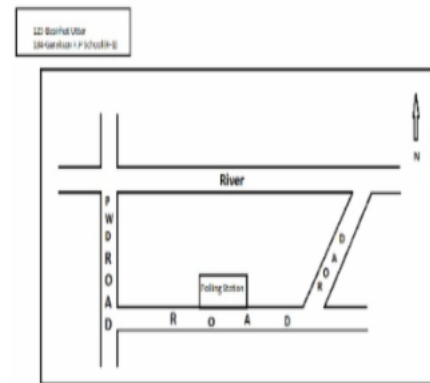

নির্বাচক নিবন্ধন আধিকারিকের স্বাক্ষর

Nazri Naksha

Google Map View

Polling Station Building Front View

Polling Station Front View

Cad View

Key MAP View

1 নাম : আবু রাইহান মুজিমুস সান পিতার নাম: শেখ আব্দুল ওহাব বাড়ির নং : এন0105 বয়স : 37 লিঙ্গ : পুরুষ	AMT0235309 ফটো উপলব্ধ	2 নাম : সেখ আজিমুর শান পিতার নাম: সেখ আব্দুল ওহাব বাড়ির নং : n0105 বয়স : 46 লিঙ্গ : পুরুষ	CXW2610053 ফটো উপলব্ধ	3 নাম : মনোয়ারাবেগম সেখ স্বামীর নাম: আব্দুল ওহাব সেখ বাড়ির নং : n0105 বয়স : 61 লিঙ্গ : মহিলা	CXW0067884 ফটো উপলব্ধ
4 নাম : ছালেহাবিবি স্বামীর নাম: আকবার মণ্ডল বাড়ির নং : n0111 বয়স : 73 লিঙ্গ : মহিলা	CXW0065797 ফটো উপলব্ধ	5 নাম : হালিমা বিবি স্বামীর নাম: আসিফ নওয়াজ বাড়ির নং : n0066 বয়স : 34 লিঙ্গ : মহিলা	AMT0756247 ফটো উপলব্ধ	6 নাম : আসিফ নওয়াজ পিতার নাম: আতিয়ার রহমান বাড়ির নং : n0066 বয়স : 41 লিঙ্গ : পুরুষ	CXW2889038 ফটো উপলব্ধ
7 নাম : সাবিনা বিবি মোল্যা স্বামীর নাম: রাফেল মিন্টু মোল্যা বাড়ির নং : n0066 বয়স : 43 লিঙ্গ : মহিলা	CXW2888030 ফটো উপলব্ধ	8 নাম : জুলিয়া মার্গারেট স্বামীর নাম: আবুল কালাম আজাদ বাড়ির নং : n0066 বয়স : 58 লিঙ্গ : মহিলা	CXW0067090 ফটো উপলব্ধ	9 নাম : জোহরা বিবি মায়ের নাম: আতিয়ার রহমান মোল্লা বাড়ির নং : n0066 বয়স : 78 লিঙ্গ : মহিলা	CXW0067082 ফটো উপলব্ধ
10 নাম : রাফেল মিন্টু পিতার নাম: আতিয়ার রহমান মোল্লা বাড়ির নং : n0066 বয়স : 51 লিঙ্গ : পুরুষ	CXW1274786 ফটো উপলব্ধ	11 নাম : নেহাজুল হক পিতার নাম: ইছাহক বাড়ির নং : n0035 বয়স : 55 লিঙ্গ : পুরুষ	CXW1275023 ফটো উপলব্ধ	12 নাম : রাশেদুল হক পিতার নাম: আনিছুল হক বাড়ির নং : n0033 বয়স : 34 লিঙ্গ : পুরুষ	AMT0355073 ফটো উপলব্ধ
13 নাম : আয়শা রুকসানা স্বামীর নাম: সেলিম দফাদার বাড়ির নং : n0033 বয়স : 39 লিঙ্গ : মহিলা	CXW3162930 ফটো উপলব্ধ	14 নাম : মোঃ আনিছুল হক পিতার নাম: মোঃ ইছাহক বাড়ির নং : n0033 বয়স : 63 লিঙ্গ : পুরুষ	AMT0481663 ফটো উপলব্ধ	15 নাম : আবুল হোসেন মন্ডল পিতার নাম: আব্দুলবাবী মন্ডল বাড়ির নং : n0028 বয়স : 51 লিঙ্গ : পুরুষ	CXW0064972 ফটো উপলব্ধ
16 নাম : আয়সাবিবি স্বামীর নাম: আব্দুলবাবী মণ্ডল বাড়ির নং : n0028 বয়স : 78 লিঙ্গ : মহিলা	CXW0064964 ফটো উপলব্ধ	17 নাম : রুকজান বিবি স্বামীর নাম: ছামছুর রহমান বাড়ির নং : n0115 বয়স : 45 লিঙ্গ : মহিলা	CXW2889004 ফটো উপলব্ধ	18 নাম : ছামছুর রহমান মন্ডল পিতার নাম: কামরুল মন্ডল বাড়ির নং : n0115 বয়স : 55 লিঙ্গ : পুরুষ	CXW0064998 ফটো উপলব্ধ
19 নাম : রোকেয়াবিবি স্বামীর নাম: ইমান আলি মণ্ডল বাড়ির নং : n0115 বয়স : 67 লিঙ্গ : মহিলা	CXW0064980 ফটো উপলব্ধ	20 নাম : আলাউদ্দিন মন্ডল পিতার নাম: মোবারেক মন্ডল বাড়ির নং : n0095 বয়স : 46 লিঙ্গ : পুরুষ	CXW1314111 ফটো উপলব্ধ	21 নাম : আনোয়ারা (খাতুন) বিবি স্বামীর নাম: হাসানুর জামান পিয়াদা বাড়ির নং : n0087 বয়স : 39 লিঙ্গ : মহিলা	AMT0756270 ফটো উপলব্ধ
22 নাম : মোঃ মনিরুল জামান পেয়াদা পিতার নাম: আবু জাফর পেয়াদা বাড়ির নং : n0087 বয়স : 32 লিঙ্গ : পুরুষ	AMT0756262 ফটো উপলব্ধ	23 নাম : হাসানুর জামান পেয়াদা পিতার নাম: আবু জাফর পিয়াদা বাড়ির নং : n0087 বয়স : 42 লিঙ্গ : পুরুষ	CXW1314012 ফটো উপলব্ধ	24 নাম : সাহনুর জামান পেয়াদা পিতার নাম: আবু জাফর পেয়াদা বাড়ির নং : n0087 বয়স : 39 লিঙ্গ : পুরুষ	AMT0355305 ফটো উপলব্ধ
25 নাম : মোমেনা বিবি স্বামীর নাম: আবুজাফর পেয়াদা বাড়ির নং : n0087 বয়স : 40 লিঙ্গ : মহিলা	AMT0481895 ফটো উপলব্ধ	26 নাম : ছুপিয়া বীবী স্বামীর নাম: দীন মহম্মদ মণ্ডল বাড়ির নং : n0176 বয়স : 58 লিঙ্গ : মহিলা	CXW0037614 ফটো উপলব্ধ	27 নাম : আয়রনবিবি স্বামীর নাম: ফকির মণ্ডল বাড়ির নং : n0049 বয়স : 61 লিঙ্গ : মহিলা	CXW0066282 ফটো উপলব্ধ
28 নাম : মিজানুর মন্ডল পিতার নাম: ফকির মন্ডল বাড়ির নং : n0049 বয়স : 42 লিঙ্গ : পুরুষ	AMT0120915 ফটো উপলব্ধ	29 নাম : সেলিমা বিবি স্বামীর নাম: মিজানুর মন্ডল বাড়ির নং : n0049 বয়স : 33 লিঙ্গ : মহিলা	AMT0607069 ফটো উপলব্ধ	30 নাম : আমিরুল মন্ডল পিতার নাম: ফকির মন্ডল বাড়ির নং : n0049 বয়স : 36 লিঙ্গ : পুরুষ	AMT0355149 ফটো উপলব্ধ