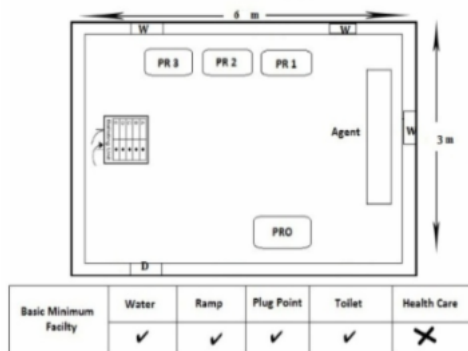

নির্বাচক নিবন্ধন আধিকারিকের স্বাক্ষর

Nazri Naksha

Google Map View

Polling Station Building Front View

Polling Station Front View

Cad View

Key MAP View

1 নাম : আসপিছা বিবি স্বামীর নাম : কাবুল সরদার বাড়ির নং : n0179 বয়স : 33 লিঙ্গ : মহিলা	AMT0482190 ফটো উপলব্ধ	2 নাম : নূর নাহার খাতুন পিতার নাম : ছাপোদার মণ্ডল বাড়ির নং : n0236 বয়স : 28 লিঙ্গ : মহিলা	AMT1192277 ফটো উপলব্ধ	3 নাম : সেলিমা বিবি স্বামীর নাম : মিজানুর গাজী বাড়ির নং : n0237 বয়স : 33 লিঙ্গ : মহিলা	AMT1192285 ফটো উপলব্ধ
4 নাম : ফতেমা খাতুন স্বামীর নাম : বাকিবিল্লা দফাদার বাড়ির নং : n0203 বয়স : 27 লিঙ্গ : মহিলা	AMT1191956 ফটো উপলব্ধ	5 নাম : ছামছুর নাহার খাতুন পিতার নাম : ছাপোদার মণ্ডল বাড়ির নং : n0204 বয়স : 27 লিঙ্গ : মহিলা	AMT1191964 ফটো উপলব্ধ	6 নাম : তাহেরা খাতুন পিতার নাম : আব্দুল হাফিজ মন্ডল বাড়ির নং : n0205 বয়স : 27 লিঙ্গ : মহিলা	AMT1191972 ফটো উপলব্ধ
7 নাম : মাসকুরা বিবি স্বামীর নাম : মোসারেফ হোসেন বাড়ির নং : n0212 বয়স : 38 লিঙ্গ : মহিলা	AMT1192046 ফটো উপলব্ধ	8 নাম : আফসানা সুলতানা স্বামীর নাম : ছালাম বিশ্বাস বাড়ির নং : n0217 বয়স : 28 লিঙ্গ : মহিলা	AMT1192095 ফটো উপলব্ধ	9 নাম : ইয়াসমিন সুলতানা স্বামীর নাম : রুহুল আমিন দফাদার বাড়ির নং : এন0120 বয়স : 35 লিঙ্গ : মহিলা	AMT0475038 ফটো উপলব্ধ
10 নাম : শেখ এনায়েত আলি পিতার নাম : আয়জদ্দিন শেখ বাড়ির নং : n0015 বয়স : 69 লিঙ্গ : পুরুষ	CXW0071589 ফটো উপলব্ধ	11 নাম : সুফিয়া বিবি সেখ স্বামীর নাম : সেখ এনায়েত আলি বাড়ির নং : n0015 বয়স : 63 লিঙ্গ : মহিলা	CXW0071597 ফটো উপলব্ধ	12 নাম : নিজামুল হক শেখ পিতার নাম : সেখ এনায়েত আলি শেখ বাড়ির নং : 185 বয়স : 37 লিঙ্গ : পুরুষ	CXW3449139 ফটো উপলব্ধ
13 নাম : নিয়ামুল হক সেখ পিতার নাম : এনায়েত আলি সেখ বাড়ির নং : n0015 বয়স : 43 লিঙ্গ : পুরুষ	CXW1275742 ফটো উপলব্ধ	14 নাম : আরজিনা খাতুন পিতার নাম : এনায়েত আলি সেখ বাড়ির নং : n0015 বয়স : 39 লিঙ্গ : মহিলা	AMT0995597 ফটো উপলব্ধ	15 নাম : ফরিদা খাতুন স্বামীর নাম : হাবিবুল্লা সরদার বাড়ির নং : n0181 বয়স : 31 লিঙ্গ : মহিলা	AMT0756577 ফটো উপলব্ধ
16 নাম : শোভেজান খাতুন স্বামীর নাম : রাকিবুল করিম দফাদার বাড়ির নং : n0245 বয়স : 33 লিঙ্গ : মহিলা	AMT0683722 ফটো উপলব্ধ	17 নাম : মনোয়ারা খাতুন স্বামীর নাম : লিয়াকত আলি সেখ বাড়ির নং : n0017 বয়স : 65 লিঙ্গ : মহিলা	CXW0070060 ফটো উপলব্ধ	18 নাম : রেশমা খাতুন স্বামীর নাম : রহমান মন্ডল বাড়ির নং : n0096 বয়স : 33 লিঙ্গ : মহিলা	AMT0344465 ফটো উপলব্ধ
19 নাম : সেখ মজাফফর আহমেদ পিতার নাম : লিয়াকত আলি সেখ বাড়ির নং : 1৮৭ বয়স : 37 লিঙ্গ : পুরুষ	CXW3449113 ফটো উপলব্ধ	20 নাম : আমিনা খাতুন স্বামীর নাম : আমিরুল ইসলাম বাড়ির নং : 0040 বয়স : 32 লিঙ্গ : মহিলা	AMT1251073 ফটো উপলব্ধ	21 নাম : পায়েল খাতুন স্বামীর নাম : কাবিরুল মন্ডল বাড়ির নং : 0140 বয়স : 26 লিঙ্গ : মহিলা	AMT1523851 ফটো উপলব্ধ
22 নাম : সাবিনা খাতুন পিতার নাম : আক্রামুল হক মণ্ডল বাড়ির নং : n0218 বয়স : 27 লিঙ্গ : মহিলা	AMT1192103 ফটো উপলব্ধ	23 নাম : আকলিমা খাতুন স্বামীর নাম : কাদের আলি দফাদার বাড়ির নং : n0213 বয়স : 29 লিঙ্গ : মহিলা	AMT1192053 ফটো উপলব্ধ	24 নাম : মরিয়ম খাতুন স্বামীর নাম : রাকিবুল সরদার বাড়ির নং : n0207 বয়স : 29 লিঙ্গ : মহিলা	AMT1191998 ফটো উপলব্ধ
25 নাম : শাকিলা খাতুন স্বামীর নাম : সাহারুল মন্ডল বাড়ির নং : n0240 বয়স : 38 লিঙ্গ : মহিলা	AMT0996900 ফটো উপলব্ধ	26 নাম : রবিউল মণ্ডল পিতার নাম : আহমাদ মণ্ডল বাড়ির নং : n0235 বয়স : 31 লিঙ্গ : পুরুষ	AMT1192269 ফটো উপলব্ধ	27 নাম : নাজিরা খাতুন পিতার নাম : তছমতুল্লা দফাদার বাড়ির নং : n0121 বয়স : 26 লিঙ্গ : মহিলা	AMT1391267 ফটো উপলব্ধ
28 নাম : মঞ্জুরা খাতুন স্বামীর নাম : রবিউল মন্ডল বাড়ির নং : n0235 বয়স : 39 লিঙ্গ : মহিলা	YGV1021898 ফটো উপলব্ধ	29 নাম : রেজিনা খাতুন পিতার নাম : সফিকুল ইসলাম মন্ডল বাড়ির নং : n0148 বয়স : 25 লিঙ্গ : মহিলা	AMT1390657 ফটো উপলব্ধ	30 নাম : রুপা খাতুন স্বামীর নাম : তারিকুল সরদার বাড়ির নং : n0228 বয়স : 29 লিঙ্গ : মহিলা	AMT1192202 ফটো উপলব্ধ