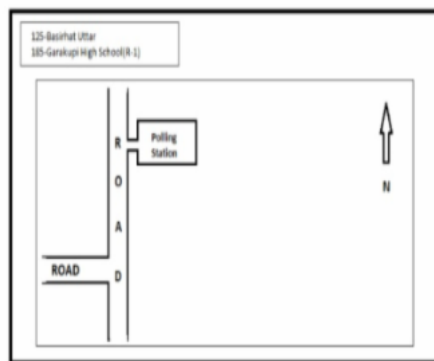

Key MAP View