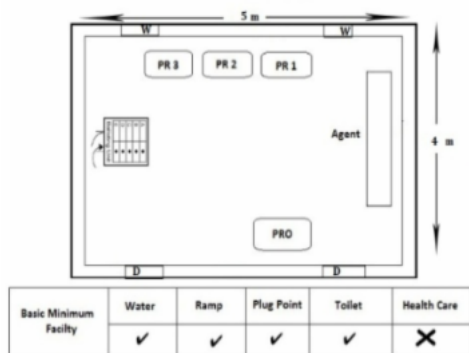

নির্বাচক নিবন্ধন আধিকারিকের স্বাক্ষর

Nazri Naksha

Google Map View

Polling Station Building Front View

Polling Station Front View

Cad View

Key MAP View

1 নাম : অমিত সরদার পিতার নাম: ফুলেন সরদার বাড়ির নং : n0220 বয়স : 30 লিঙ্গ : পুরুষ	AMT1192335 ফটো উপলব্ধ	2 নাম : সুসমা (ওরাও) সরদার স্বামীর নাম: ব্রিটিশ সরকার বাড়ির নং : n0224 বয়স : 29 লিঙ্গ : মহিলা	NVY1159300 ফটো উপলব্ধ	Q 3 নাম : বিথিকা কর্মকার স্বামীর নাম: সনাতন কর্মকার বাড়ির নং : বয়স : 26 লিঙ্গ : মহিলা	AMT1311919 ফটো উপলব্ধ
4 নাম : মনিকা কর্মকার স্বামীর নাম: লক্ষ্মণ কর্মকার বাড়ির নং : n0001 বয়স : 57 লিঙ্গ : মহিলা	CXW0041699 ফটো উপলব্ধ	5 নাম : বাসন্তী কর্মকার স্বামীর নাম: রাম কর্মকার বাড়ির নং : n0001 বয়স : 63 লিঙ্গ : মহিলা	CXW0041673 ফটো উপলব্ধ	6 নাম : লক্ষ্মণ কর্মকার পিতার নাম: ললিত কর্মকার বাড়ির নং : n0001 বয়স : 61 লিঙ্গ : পুরুষ	CXW0041681 ফটো উপলব্ধ
Q 7 নাম : তন্ময় কর্মকার পিতার নাম: রাম কর্মকার বাড়ির নং : 0001 বয়স : 39 লিঙ্গ : পুরুষ	CXW3447620 ফটো উপলব্ধ	Q 8 নাম : সনাতন কর্মকার পিতার নাম: রাম কর্মকার বাড়ির নং : বয়স : 40 লিঙ্গ : পুরুষ	CXW2882447 ফটো উপলব্ধ	9 নাম : রাম কর্মকার পিতার নাম: ললিত কর্মকার বাড়ির নং : n0001 বয়স : 71 লিঙ্গ : পুরুষ	CXW0041665 ফটো উপলব্ধ
10 নাম : ছবির গাজী পিতার নাম: গোলামরচুল গাজী বাড়ির নং : n0226 বয়স : 36 লিঙ্গ : পুরুষ	AMT1192384 ফটো উপলব্ধ	11 নাম : রাকিবুল গাজী পিতার নাম: রফিকুল গাজী বাড়ির নং : n0222 বয়স : 27 লিঙ্গ : পুরুষ	AMT1192350 ফটো উপলব্ধ	12 নাম : প্রকাশ ঘোষ পিতার নাম: মৃত্যঞ্জয় ঘোষ বাড়ির নং : এন0041 বয়স : 23 লিঙ্গ : পুরুষ	AMT1562131 ফটো উপলব্ধ
13 নাম : সুমিত্রা ঘোষ স্বামীর নাম: অনিল ঘোষ বাড়ির নং : n0019 বয়স : 63 লিঙ্গ : মহিলা	CXW0041814 ফটো উপলব্ধ	14 নাম : পল্টু ঘোষ পিতার নাম: অনিল ঘোষ বাড়ির নং : n0020 বয়স : 40 লিঙ্গ : পুরুষ	CXW3161676 ফটো উপলব্ধ	15 নাম : মহাবিন্দু সরদার মায়ের নাম: বাচ্চু সরদার বাড়ির নং : n0045 বয়স : 27 লিঙ্গ : পুরুষ	AMT1475045 ফটো উপলব্ধ
16 নাম : বিউটি কর্মকার ঘোষ স্বামীর নাম: সন্দীপ ঘোষ বাড়ির নং : এন0021 বয়স : 31 লিঙ্গ : মহিলা	AMT1523372 ফটো উপলব্ধ	17 নাম : সঞ্জীব কুমার ঘোষ পিতার নাম: নারায়ণ ঘোষ বাড়ির নং : 0024 বয়স : 36 লিঙ্গ : পুরুষ	CXW3447661 ফটো উপলব্ধ	Q 18 নাম : অজিত ঘোষ পিতার নাম: মৃত কৃষ্ণপদ ঘোষ বাড়ির নং : বয়স : 65 লিঙ্গ : পুরুষ	AMT0893263 ফটো উপলব্ধ
19 নাম : খেয়ালী ঘোষ স্বামীর নাম: পল্টু ঘোষ বাড়ির নং : N0132 বয়স : 33 লিঙ্গ : মহিলা	AMT0843326 ফটো উপলব্ধ	20 নাম : ঝন্টু ঘোষ পিতার নাম: হারাপদ ঘোষ বাড়ির নং : 0037 বয়স : 38 লিঙ্গ : পুরুষ	AMT0356345 ফটো উপলব্ধ	21 নাম : লক্ষ্মী ঘোষ স্বামীর নাম: ঝন্টু ঘোষ বাড়ির নং : 0037 বয়স : 28 লিঙ্গ : মহিলা	AMT1087501 ফটো উপলব্ধ
22 নাম : রাহুল ঘোষ পিতার নাম: কালিশঙ্কর ঘোষ বাড়ির নং : 182 বয়স : 24 লিঙ্গ : পুরুষ	AMT1514686 ফটো উপলব্ধ	23 নাম : জয় ঘোষ পিতার নাম: সুশান্ত ঘোষ বাড়ির নং : এন0013 বয়স : 24 লিঙ্গ : পুরুষ	AMT1517911 ফটো উপলব্ধ	24 নাম : বৈদ্যনাথ ঘোষ পিতার নাম: শিব পদ ঘোষ বাড়ির নং : n0022 বয়স : 45 লিঙ্গ : পুরুষ	CXW2604684 ফটো উপলব্ধ
25 নাম : পূজা ঘোষ পিতার নাম: লল্টু ঘোষ বাড়ির নং : এন0042 বয়স : 23 লিঙ্গ : মহিলা	AMT1648864 ফটো উপলব্ধ	26 নাম : মনিরানী ঘোষ স্বামীর নাম: যুগোল ঘোষ বাড়ির নং : n0005 বয়স : 70 লিঙ্গ : মহিলা	CXW1272434 ফটো উপলব্ধ	27 নাম : নীলা ঘোষ স্বামীর নাম: দিলিপ ঘোষ বাড়ির নং : n0002 বয়স : 43 লিঙ্গ : মহিলা	AMT0893230 ফটো উপলব্ধ
28 নাম : নাডগোপাল ঘোষ পিতার নাম: কান্তলাল ঘোষ বাড়ির নং : n0006 বয়স : 51 লিঙ্গ : পুরুষ	CXW0042101 ফটো উপলব্ধ	29 নাম : শচীন ঘোষ পিতার নাম: বাবলু ঘোষ বাড়ির নং : 0043 বয়স : 27 লিঙ্গ : পুরুষ	AMT1232412 ফটো উপলব্ধ	30 নাম : মন্টু ঘোষ পিতার নাম: অজিত ঘোষ বাড়ির নং : এন0038 বয়স : 25 লিঙ্গ : পুরুষ	AMT1354216 ফটো উপলব্ধ