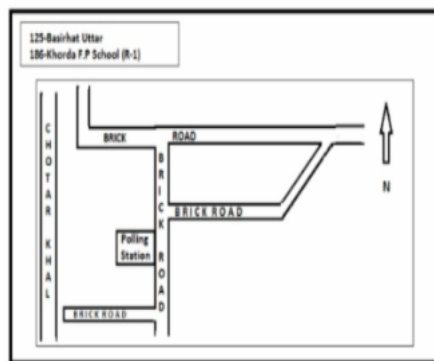

Key MAP View