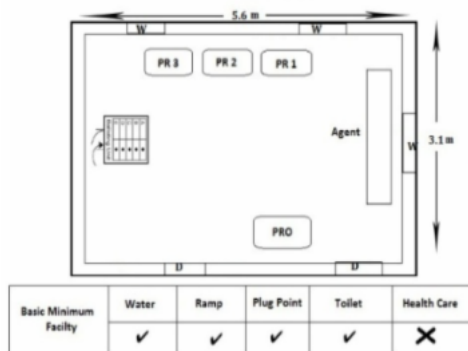

নির্বাচক নিবন্ধন আধিকারিকের স্বাক্ষর

Nazri Naksha

Google Map View

Polling Station Building Front View

Polling Station Front View

Cad View

Key MAP View

1 নাম : গৌতম বাছাড় পিতার নাম: বনমালী বাছাড় বাড়ির নং : n0123 বয়স : 43 লিঙ্গ : পুরুষ	CXW2611556 ফটো উপলব্ধ	2 নাম : রীনা বাছাড় স্বামীর নাম: গৌতম বাছাড় বাড়ির নং : n0123 বয়স : 32 লিঙ্গ : মহিলা	AMT0996439 ফটো উপলব্ধ	3 নাম : মলিনা মুখার্জী স্বামীর নাম: গৌতম মুখার্জী বাড়ির নং : n0159 বয়স : 43 লিঙ্গ : মহিলা	AMT0483107 ফটো উপলব্ধ
4 নাম : জয়া কর্মকার স্বামীর নাম: রাজকুমার কর্মকার বাড়ির নং : n0156 বয়স : 41 লিঙ্গ : মহিলা	AMT0356899 ফটো উপলব্ধ	5 নাম : পুষ্পশী কর্মকার পিতার নাম: দেবপ্রসাদ কর্মকার বাড়ির নং : এন0181 বয়স : 23 লিঙ্গ : মহিলা	AMT1559640 ফটো উপলব্ধ	6 নাম : প্রিয়ান্বিতা কর্মকার পিতার নাম: বাসুদেব কর্মকার বাড়ির নং : n0169 বয়স : 26 লিঙ্গ : মহিলা	AMT1257740 ফটো উপলব্ধ
7 নাম : মৌসুমী কর্মকার স্বামীর নাম: স্বপন কর্মকার বাড়ির নং : n0171 বয়স : 30 লিঙ্গ : মহিলা	AMT1271832 ফটো উপলব্ধ	8 নাম : লালু কর্মকার পিতার নাম: সুকুমার কর্মকার বাড়ির নং : n0139 বয়স : 33 লিঙ্গ : পুরুষ	AMT0608497 ফটো উপলব্ধ	9 নাম : কনিকা কর্মকার স্বামীর নাম: সুকুমার কর্মকার বাড়ির নং : 293 বয়স : 56 লিঙ্গ : মহিলা	CXW0074229 ফটো উপলব্ধ
10 নাম : সুকুমার কর্মকার পিতার নাম: যতীন কর্মকার বাড়ির নং : 293 বয়স : 59 লিঙ্গ : পুরুষ	CXW3244423 ফটো উপলব্ধ	11 নাম : সাবিনা পারভীন স্বামীর নাম: হাসানুর খাঁন বাড়ির নং : n0182 বয়স : 25 লিঙ্গ : মহিলা	AMT1447846 ফটো উপলব্ধ	12 নাম : হাসানুর খাঁন পিতার নাম: রফিকুল খাঁন বাড়ির নং : n0182 বয়স : 27 লিঙ্গ : পুরুষ	AMT1291954 ফটো উপলব্ধ
13 নাম : তন্ময় গাইন পিতার নাম: কালিদাস গাইন বাড়ির নং : n0183 বয়স : 26 লিঙ্গ : পুরুষ	AMT1271584 ফটো উপলব্ধ	14 নাম : পিউ চ্যাটার্জী পিতার নাম: বিল্টু চ্যাটার্জী বাড়ির নং : N0255 বয়স : 24 লিঙ্গ : মহিলা	AMT1473511 ফটো উপলব্ধ	15 নাম : সৌম্য চ্যাটার্জী পিতার নাম: বিল্টু চ্যাটার্জী বাড়ির নং : N0255 বয়স : 27 লিঙ্গ : পুরুষ	AMT1453109 ফটো উপলব্ধ
16 নাম : রবীন্দ্রনাথ বর্মণ পিতার নাম: অজিত বর্মণ বাড়ির নং : n0001 বয়স : 48 লিঙ্গ : পুরুষ	CXW0074286 ফটো উপলব্ধ	17 নাম : মেনোকা বর্মণ স্বামীর নাম: রবীন্দ্র নাথ বর্মণ বাড়ির নং : এন0001 বয়স : 37 লিঙ্গ : মহিলা	AMT0356691 ফটো উপলব্ধ	18 নাম : মামনি বর্মণ স্বামীর নাম: ওমপ্রকাশ বর্মণ বাড়ির নং : n0001 বয়স : 39 লিঙ্গ : মহিলা	CXW3163458 ফটো উপলব্ধ
19 নাম : ওমপ্রকাশ বর্মণ পিতার নাম: অজিত বর্মণ বাড়ির নং : n0001 বয়স : 53 লিঙ্গ : পুরুষ	CXW0074260 ফটো উপলব্ধ	Q 20 নাম : কালীদাসী বর্মণ স্বামীর নাম: অজিত বর্মণ বাড়ির নং : এন0001 বয়স : 71 লিঙ্গ : মহিলা	CXW0074245 ফটো উপলব্ধ	21 নাম : ভূপেশ কুমার বাছাড় পিতার নাম: অমিত বাছাড় বাড়ির নং : n0064 বয়স : 44 লিঙ্গ : পুরুষ	CXW2611002 ফটো উপলব্ধ
22 নাম : সুচিত্রা বাছাড় স্বামীর নাম: বনমালী বাছাড় বাড়ির নং : n0064 বয়স : 56 লিঙ্গ : মহিলা	CXW0074617 ফটো উপলব্ধ	23 নাম : মীনা বাছাড় পিতার নাম: অবনী বাছাড় বাড়ির নং : n0006 বয়স : 57 লিঙ্গ : মহিলা	CXW2889319 ফটো উপলব্ধ	24 নাম : দেবদাস বাছাড় পিতার নাম: হারান চন্দ্র বাছাড় বাড়ির নং : n0005 বয়স : 30 লিঙ্গ : পুরুষ	AMT0996405 ফটো উপলব্ধ
25 নাম : প্রতিমা বাছাড় স্বামীর নাম: হারানচন্দ্র বাছাড় বাড়ির নং : n0005 বয়স : 43 লিঙ্গ : মহিলা	CXW3163490 ফটো উপলব্ধ	26 নাম : হারান চন্দ্র বাছাড় পিতার নাম: অটল কৃষ্ণ বাছাড় বাড়ির নং : n0005 বয়স : 53 লিঙ্গ : পুরুষ	CXW0074401 ফটো উপলব্ধ	27 নাম : মামনি বাছাড় পিতার নাম: বাসুদেব বাছাড় বাড়ির নং : n0004 বয়স : 40 লিঙ্গ : মহিলা	CXW3163482 ফটো উপলব্ধ
28 নাম : কালিদাস বাছাড় পিতার নাম: বাসুদেব বাছাড় বাড়ির নং : n0004 বয়স : 44 লিঙ্গ : পুরুষ	CXW1313477 ফটো উপলব্ধ	29 নাম : শৈব্যা বাছাড় স্বামীর নাম: বাসুদেব বাছাড় বাড়ির নং : n0004 বয়স : 62 লিঙ্গ : মহিলা	CXW0074377 ফটো উপলব্ধ	30 নাম : বাসুদেব বাছাড় পিতার নাম: অটল কৃষ্ণ বাছাড় বাড়ির নং : n0004 বয়স : 71 লিঙ্গ : পুরুষ	CXW0074369 ফটো উপলব্ধ