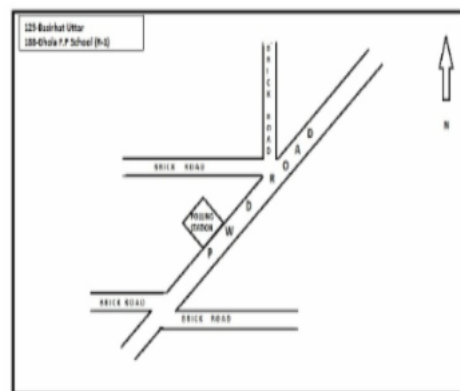

Key MAP View