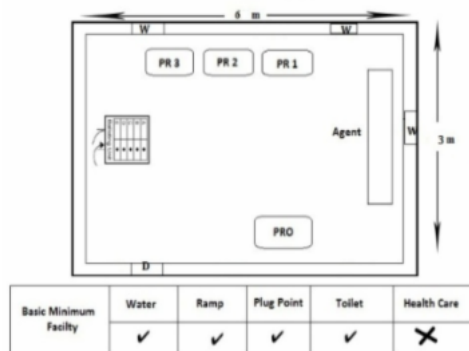

নির্বাচক নিবন্ধন আধিকারিকের স্বাক্ষর

Nazri Naksha

Google Map View

Polling Station Building Front View

Polling Station Front View

Cad View

Key MAP View

1 নাম : সন্ধ্যা (সিং) সরদার স্বামীর নাম: হেমন্ত সরদার বাড়ির নং : n0167 বয়স : 29 লিঙ্গ : মহিলা	AMT1192855 ফটো উপলব্ধ	2 নাম : তাহির হাসান গাজী মায়ের নাম: নূর জাহান গাজী বাড়ির নং : n0180 বয়স : 36 লিঙ্গ : পুরুষ	CXW3497906 ফটো উপলব্ধ	3 নাম : মিঠুন তাণ্ডী পিতার নাম: পতিরাম তাণ্ডী বাড়ির নং : n0184 বয়স : 39 লিঙ্গ : পুরুষ	AMT0486316 ফটো উপলব্ধ
4 নাম : রানা সরদার পিতার নাম: রনজিৎ সরদার বাড়ির নং : এন0112 বয়স : 24 লিঙ্গ : পুরুষ	AMT1623172 ফটো উপলব্ধ	5 নাম : লীলা তাঁতী স্বামীর নাম: বাপী তাঁতী বাড়ির নং : n0143 বয়স : 33 লিঙ্গ : মহিলা	AMT0996470 ফটো উপলব্ধ	6 নাম : অনিমা তাঁতী স্বামীর নাম: মিঠুন তাঁতী বাড়ির নং : n0178 বয়স : 34 লিঙ্গ : মহিলা	AMT0763201 ফটো উপলব্ধ
7 নাম : দেবলা তাঁতী স্বামীর নাম: লাল মোহন তাঁতী বাড়ির নং : n0112 বয়স : 61 লিঙ্গ : মহিলা	CXW3245339 ফটো উপলব্ধ	8 নাম : বাপী তাঁতী পিতার নাম: লাল মোহন তাঁতী বাড়ির নং : n0142 বয়স : 39 লিঙ্গ : পুরুষ	AMT0122820 ফটো উপলব্ধ	9 নাম : শক্তি তাঁতী পিতার নাম: রামেশ্বর তাঁতী বাড়ির নং : n0148 বয়স : 30 লিঙ্গ : পুরুষ	AMT1192681 ফটো উপলব্ধ
10 নাম : বসন্ত তাঁতী পিতার নাম: মহেশ্বর তাঁতী বাড়ির নং : n0128 বয়স : 38 লিঙ্গ : পুরুষ	AMT0483131 ফটো উপলব্ধ	11 নাম : দীপঙ্কর তাপ্তী পিতার নাম: বিনয় কুণ্ডল তাপ্তী বাড়ির নং : n0006 বয়স : 24 লিঙ্গ : পুরুষ	AMT1397181 ফটো উপলব্ধ	12 নাম : রনজিৎ সরদার পিতার নাম: লাল সরদার বাড়ির নং : n0112 বয়স : 54 লিঙ্গ : পুরুষ	CXW0081489 ফটো উপলব্ধ
13 নাম : বালা সরদার স্বামীর নাম: রনজিৎ সরদার বাড়ির নং : n0112 বয়স : 44 লিঙ্গ : মহিলা	CXW1313055 ফটো উপলব্ধ	14 নাম : রামেশ্বর তাঁতী পিতার নাম: সোমরা তাঁতী বাড়ির নং : n0008 বয়স : 71 লিঙ্গ : পুরুষ	CXW0079475 ফটো উপলব্ধ	15 নাম : পারুলবালা তাঁতী স্বামীর নাম: রামেশ্বর তাঁতী বাড়ির নং : n0008 বয়স : 56 লিঙ্গ : মহিলা	CXW0079483 ফটো উপলব্ধ
16 নাম : প্রশান্ত তাঁতী পিতার নাম: রবি তাঁতী বাড়ির নং : n0008 বয়স : 41 লিঙ্গ : পুরুষ	CXW2890424 ফটো উপলব্ধ	17 নাম : পুতুল তাঁতী স্বামীর নাম: প্রশান্ত তাঁতী বাড়ির নং : n0008 বয়স : 34 লিঙ্গ : মহিলা	AMT0758391 ফটো উপলব্ধ	18 নাম : সুশান্ত তাঁতী পিতার নাম: রবি তাঁতী বাড়ির নং : n0008 বয়স : 35 লিঙ্গ : পুরুষ	AMT0608844 ফটো উপলব্ধ
19 নাম : নীলিমা তাঁতী স্বামীর নাম: সুশান্ত তাঁতী বাড়ির নং : n0008 বয়স : 33 লিঙ্গ : মহিলা	AMT0996678 ফটো উপলব্ধ	20 নাম : বনমালী তাঁতী পিতার নাম: উদ্ধব তাঁতী বাড়ির নং : n0009 বয়স : 59 লিঙ্গ : পুরুষ	CXW0079509 ফটো উপলব্ধ	21 নাম : মীরা তাঁতী স্বামীর নাম: বনমালী তাঁতী বাড়ির নং : n0009 বয়স : 51 লিঙ্গ : মহিলা	CXW1271170 ফটো উপলব্ধ
22 নাম : নীলকমল তাঁতী পিতার নাম: মহেশ্বর তাঁতী বাড়ির নং : n0127 বয়স : 37 লিঙ্গ : পুরুষ	CXW3449287 ফটো উপলব্ধ	23 নাম : দিপালী তাঁতী স্বামীর নাম: বিনয়কৃষ্ণ তাঁতী বাড়ির নং : n0006 বয়স : 46 লিঙ্গ : মহিলা	CXW1313337 ফটো উপলব্ধ	24 নাম : সরস্বতী সরদার স্বামীর নাম: শরৎ সরদার বাড়ির নং : n0006 বয়স : 39 লিঙ্গ : মহিলা	AMT0758375 ফটো উপলব্ধ
25 নাম : সন্ধ্যা তাঁতী স্বামীর নাম: মহেশ্বর তাঁতী বাড়ির নং : n0007 বয়স : 61 লিঙ্গ : মহিলা	CXW0079566 ফটো উপলব্ধ	26 নাম : রবী তাঁতী পিতার নাম: উদ্ধব তাঁতী বাড়ির নং : n0008 বয়স : 71 লিঙ্গ : পুরুষ	CXW0079459 ফটো উপলব্ধ	27 নাম : সোনামনি তাঁতী স্বামীর নাম: রবী তাঁতী বাড়ির নং : n0008 বয়স : 61 লিঙ্গ : মহিলা	CXW0079467 ফটো উপলব্ধ
28 নাম : সম্পা তাঁতী পিতার নাম: বিনয়কৃষ্ণ তাঁতী বাড়ির নং : n0006 বয়স : 28 লিঙ্গ : মহিলা	AMT1088194 ফটো উপলব্ধ	29 নাম : রীতা তাঁতী স্বামীর নাম: উদয় তাঁতী বাড়ির নং : n0006 বয়স : 43 লিঙ্গ : মহিলা	GQL3116027 ফটো উপলব্ধ	30 নাম : উদয় তাঁতী পিতার নাম: লক্ষেশ্বর তাঁতী বাড়ির নং : n0006 বয়স : 44 লিঙ্গ : পুরুষ	CXW1312438 ফটো উপলব্ধ